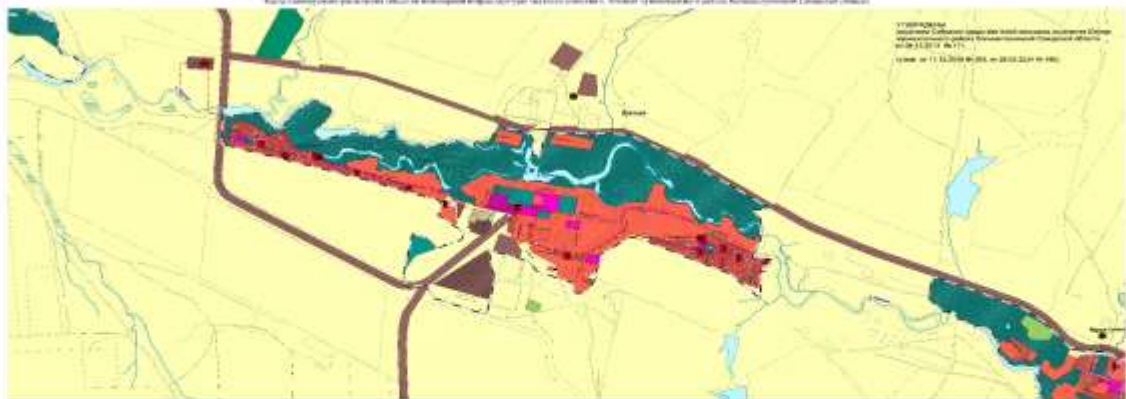

Карта планируемого размещения объектов инженерной инфраструктуры местного значения сельского поселения Южное муниципального района Большеглушицкий Самарской области

Легенда: - Границы территории: - Границы территории сельского поселения Южное - Инженерная инфраструктура: - Линии электропередачи - Газопровод - Линия водоснабжения - Теплопровод - Телекоммуникации - Транспортные магистрали - Объекты инженерной инфраструктуры - Земельно-имущественные объекты: - Земельный участок - Итого - Объект недвижимости - Итого - Географические объекты: - Водный объект - Города, поселки, села, деревни - Климатическая зона - Лесной объект - Сельскохозяйственный объект - Линии электропередачи - Газопровод - Линия водоснабжения - Теплопровод - Телекоммуникации - Транспортные магистрали - Объекты инженерной инфраструктуры - Земельно-имущественные объекты - Географические объекты	<table border="1"> <tr> <td>№</td> <td>Наименование</td> <td>Масштаб</td> <td>Дата утверждения</td> </tr> <tr> <td>1</td> <td>Карта планируемого размещения объектов инженерной инфраструктуры местного значения в границах сельского поселения Южное муниципального района Большеглушицкий Самарской области</td> <td>1:20 000</td> <td>13.12.2019</td> </tr> <tr> <td>2</td> <td>Карта планируемого размещения объектов инженерной инфраструктуры местного значения в д. Клевик муниципального района Большеглушицкий Самарской области</td> <td>1:10 000</td> <td>13.12.2019</td> </tr> <tr> <td>3</td> <td>Карта планируемого размещения объектов инженерной инфраструктуры местного значения в д. Зарянка муниципального района Большеглушицкий Самарской области</td> <td>1:10 000</td> <td>13.12.2019</td> </tr> <tr> <td>4</td> <td>Карта планируемого размещения объектов инженерной инфраструктуры местного значения в д. Косюковское муниципального района Большеглушицкий Самарской области</td> <td>1:10 000</td> <td>13.12.2019</td> </tr> </table>