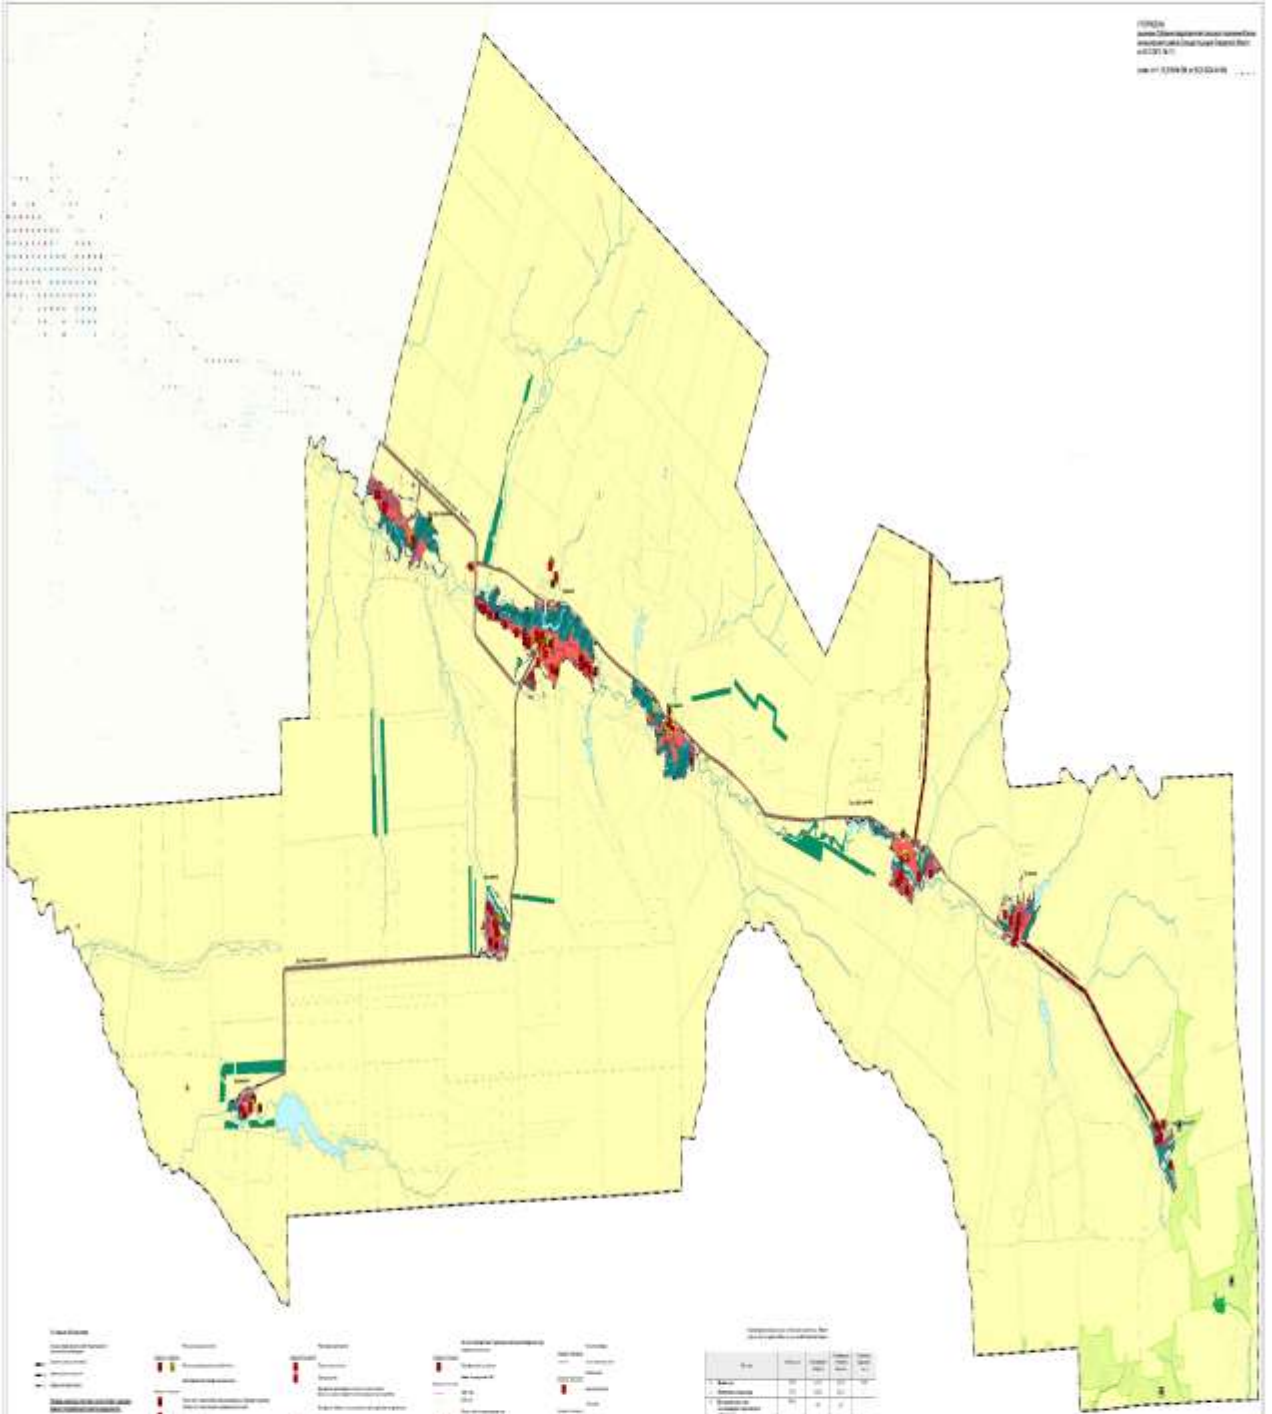

Карта функциональных зон сельского поселения Южное муниципального района Большаялушской Самарской области

Легенда

	Границы поселения
	Автомобильные дороги
	Железные дороги
	Водные объекты
	Лесные массивы
	Земельные участки
	Жилая зона
	Промышленная зона
	Сельскохозяйственная зона
	Зона рекреации
	Экологическая зона
	Зона инженерной инфраструктуры

Таблица 1

Наименование функциональной зоны	Площадь, га	Процент от общей площади территории
Жилая зона	1200	15%
Промышленная зона	800	10%
Сельскохозяйственная зона	4500	55%
Зона рекреации	300	4%
Экологическая зона	200	3%
Зона инженерной инфраструктуры	100	1%
Лесные массивы	100	1%
Водные объекты	100	1%
Автомобильные дороги	50	1%
Железные дороги	50	1%
Границы поселения	100	1%
Итого	8000	100%

№ документа	_____
Дата	_____
Подпись	_____
Место	_____