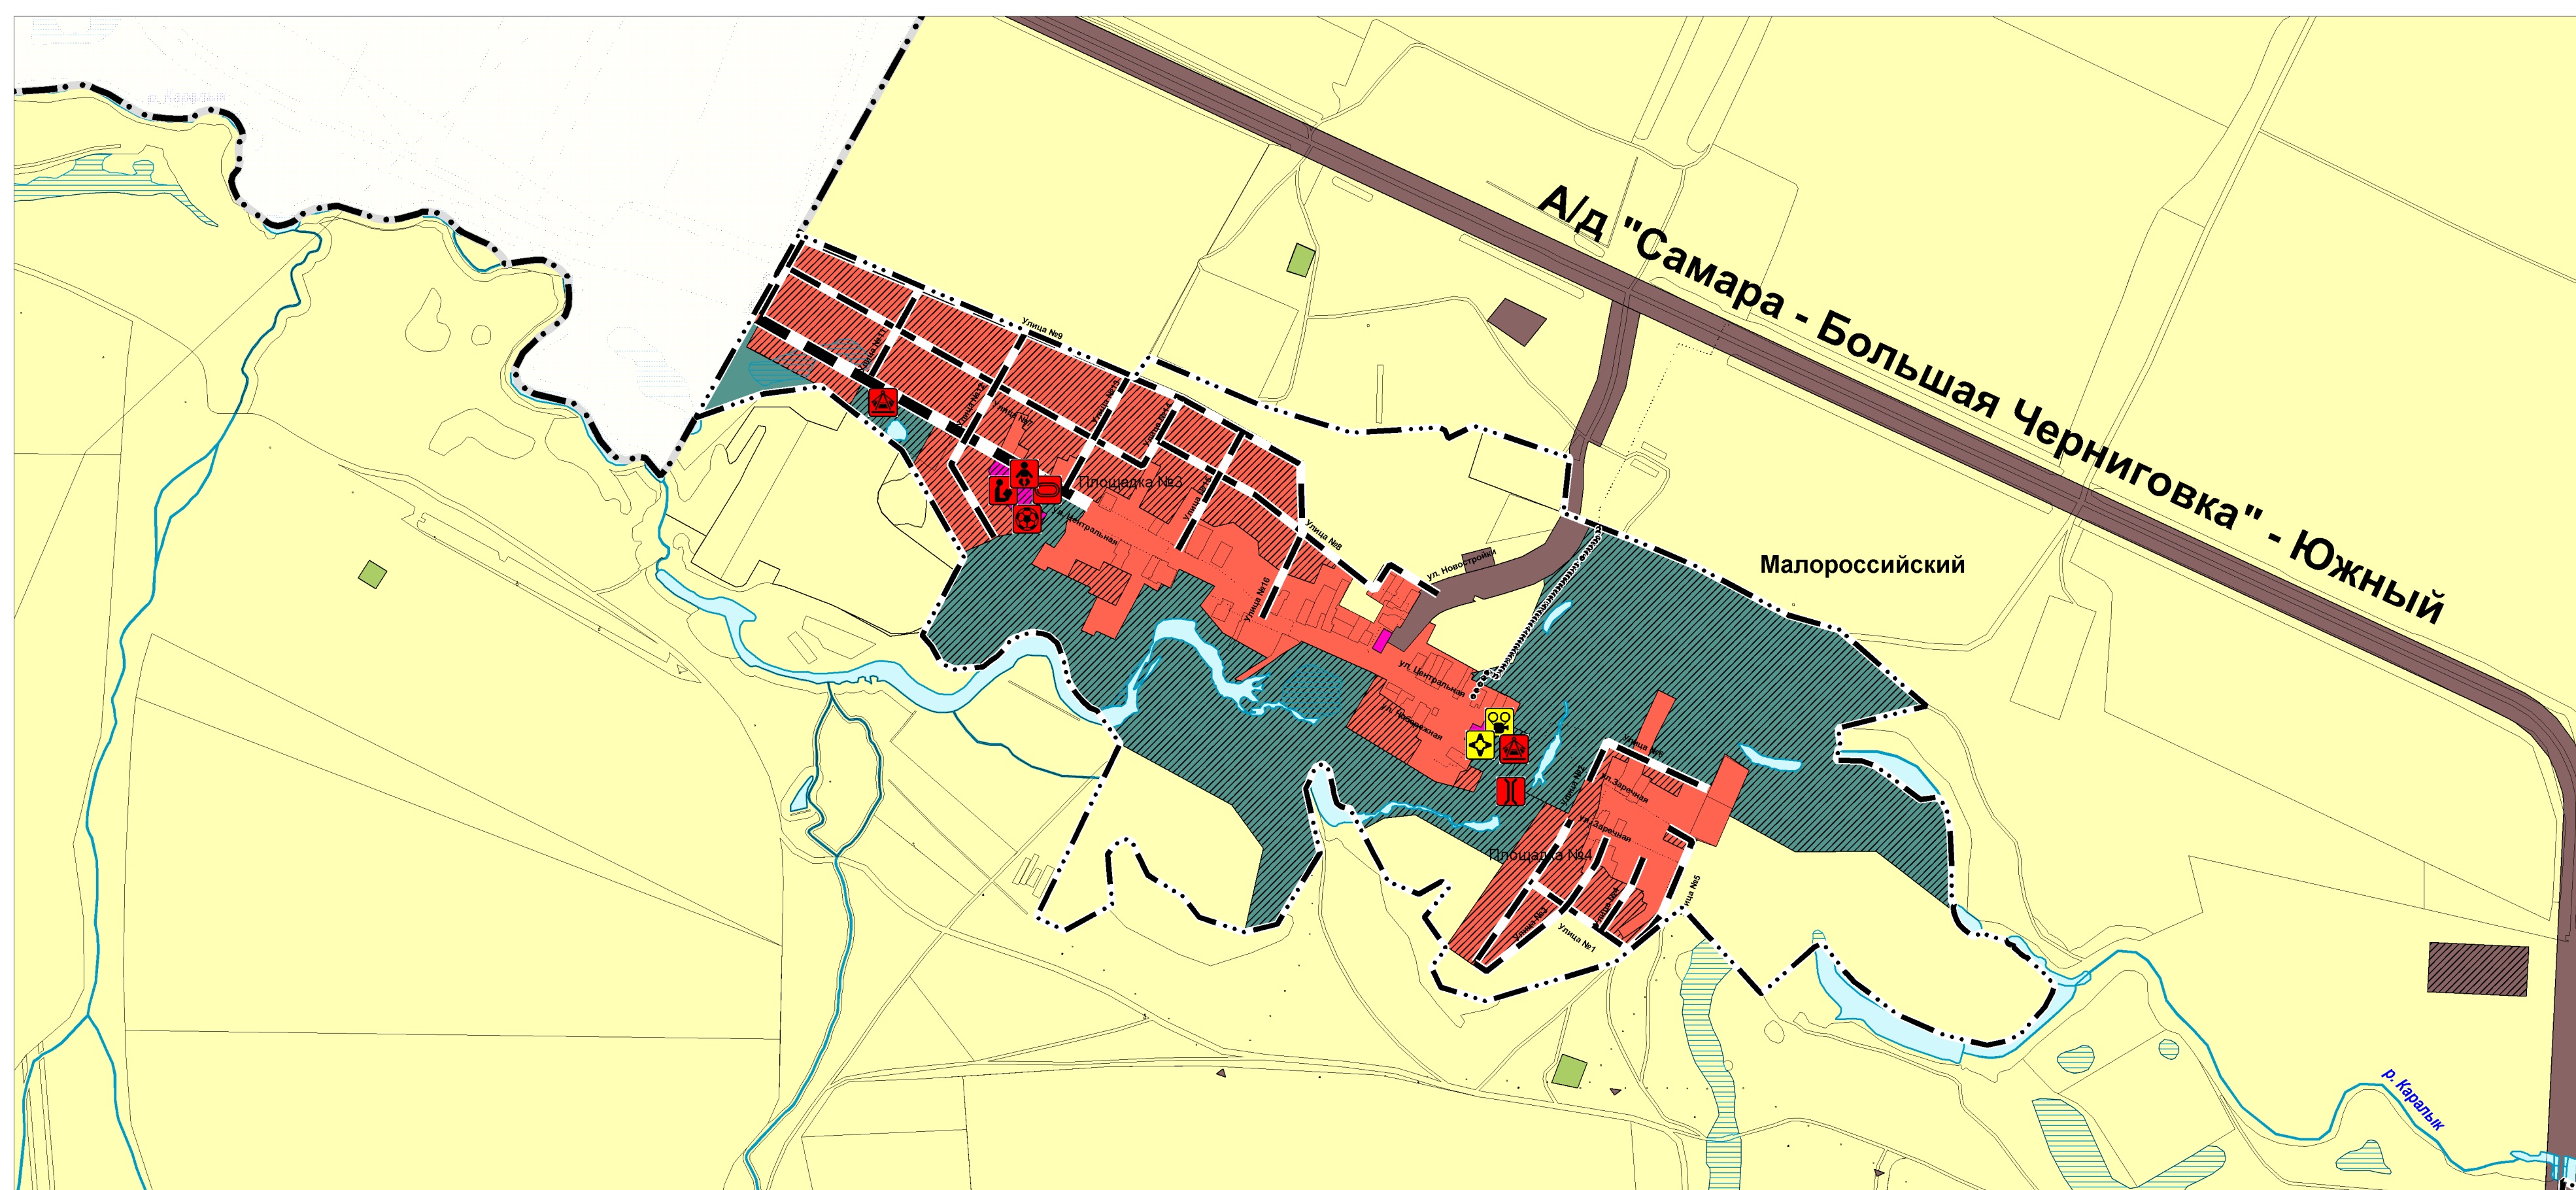

Карта планируемого размещения объектов местного значения сельского поселения Южное муниципального района Большеглушицкий Самарской области

Карта планируемого размещения объектов местного значения п. Южный муниципального района Большеглушицкий Самарской области

Карта планируемого размещения объектов местного значения п. Малороссийский муниципального района Большеглушицкий Самарской области

Карта планируемого размещения объектов местного значения п. Кочевной муниципального района Большеглушицкий Самарской области

Карта планируемого размещения объектов местного значения с. Муратшино муниципального района Большеглушицкий Самарской области

Карта планируемого размещения объектов местного значения п. Бугринка муниципального района Большеглушицкий Самарской области