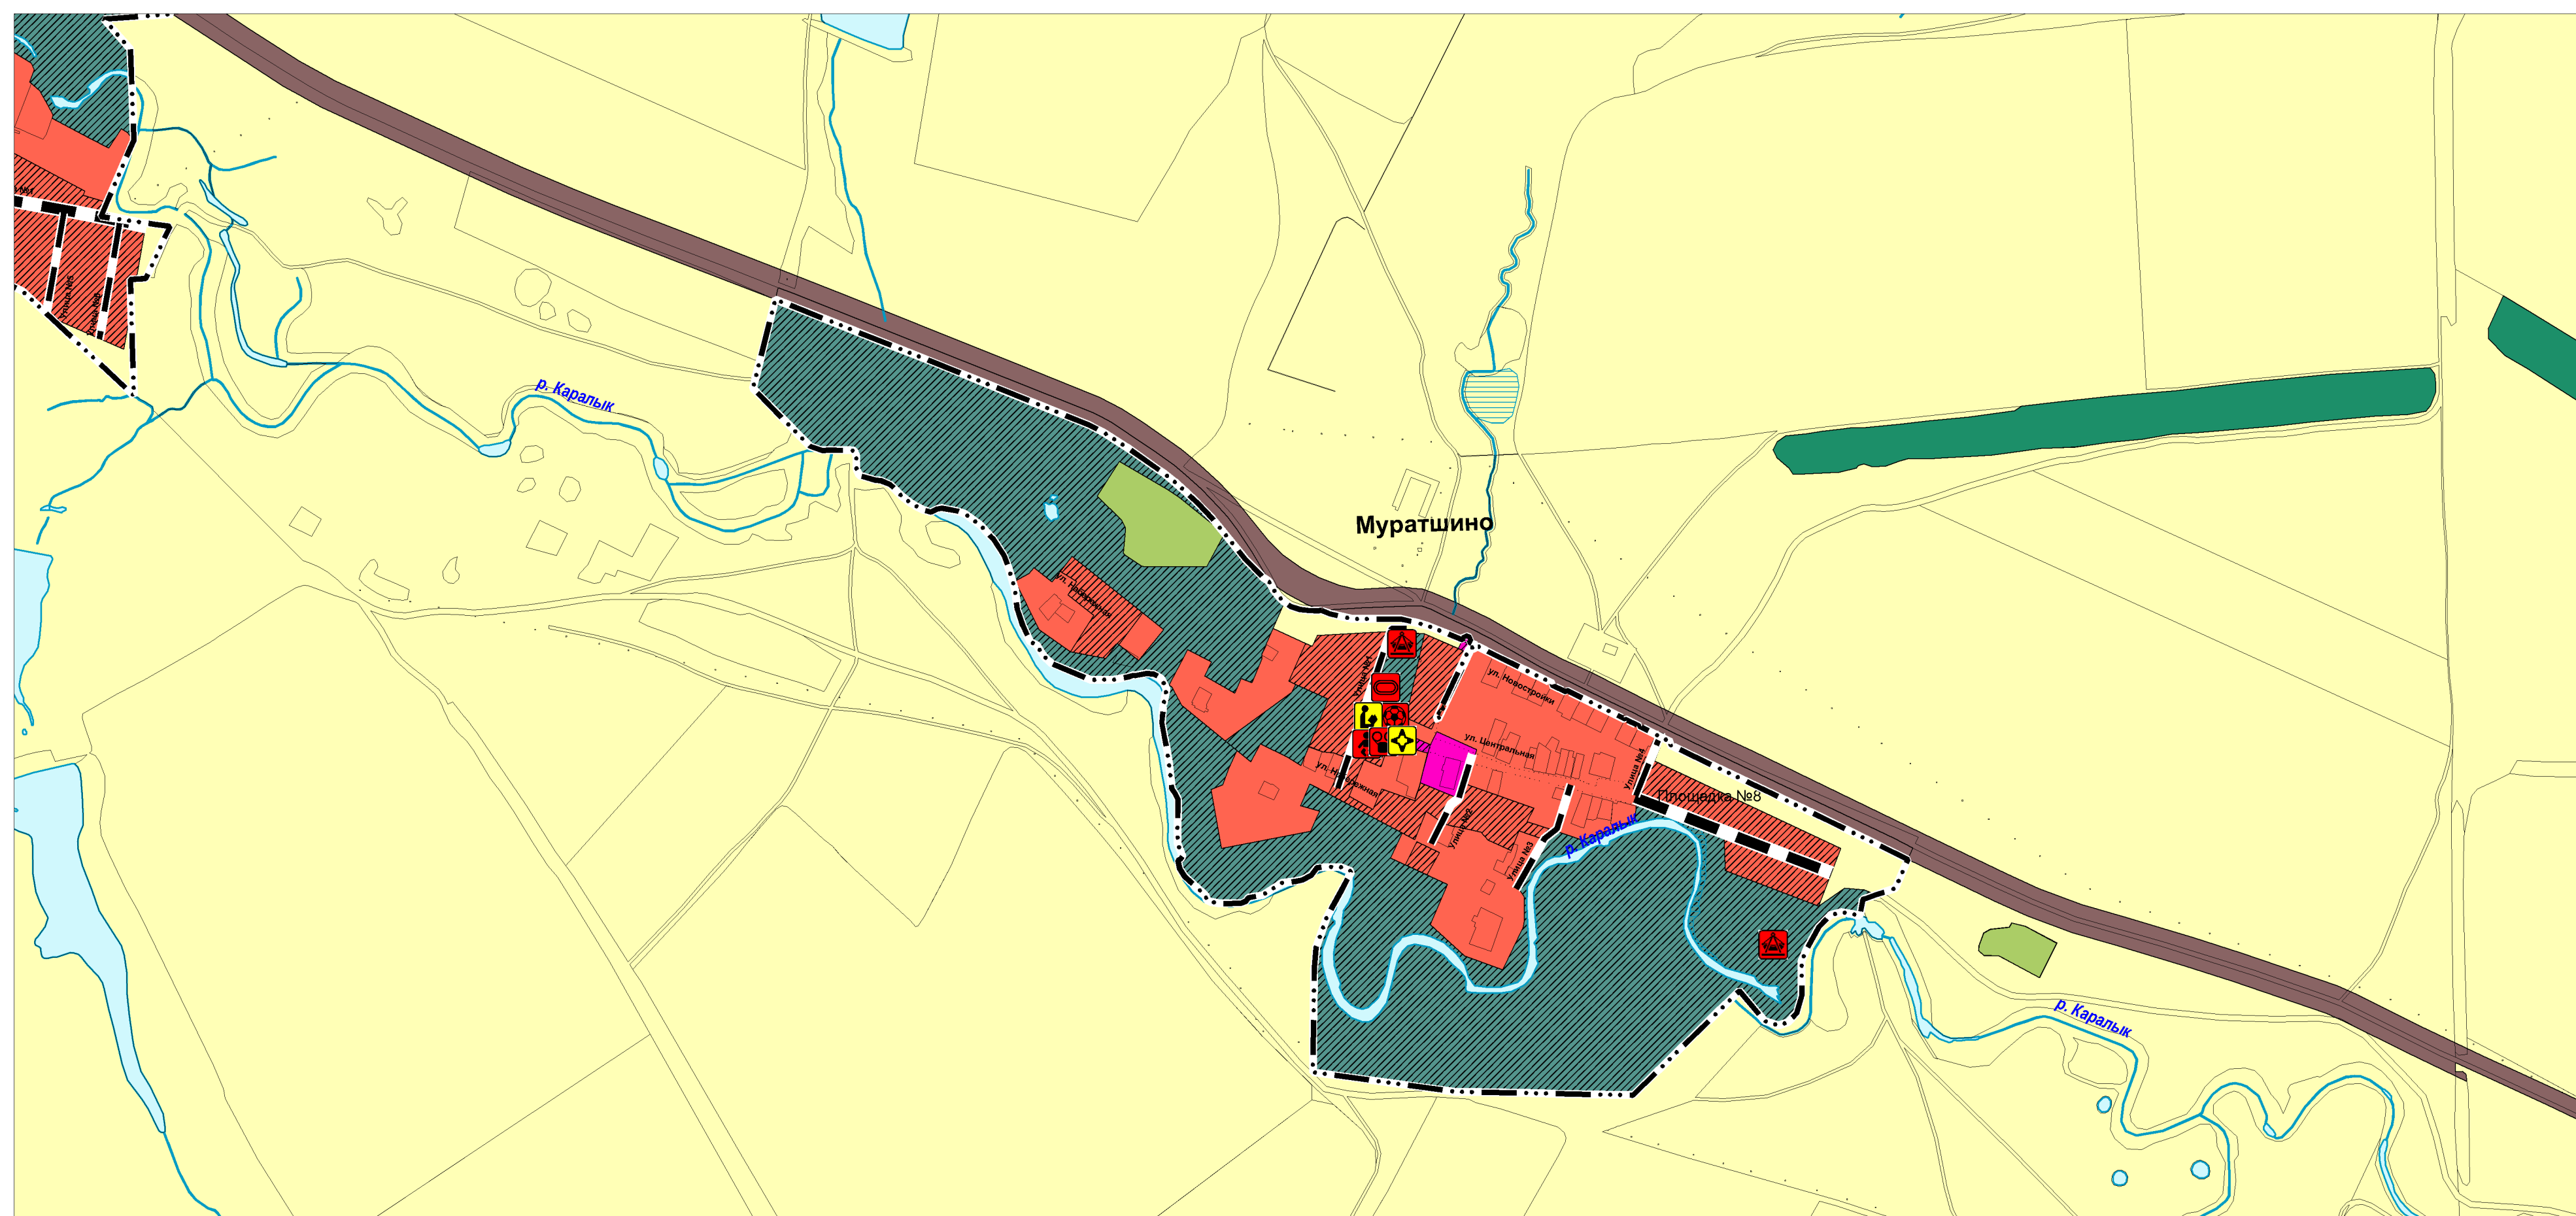

Карта планируемого размещения объектов местного значения сельского поселения Южное муниципального района Большеглушицкий Самарской области

Карта планируемого размещения объектов местного значения п. Южный муниципального района Большеглушицкий Самарской области

Карта планируемого размещения объектов местного значения п. Малороссийский муниципального района Большеглушицкий Самарской области

Карта планируемого размещения объектов местного значения п. Кочевной муниципального района Большеглушицкий Самарской области

Карта планируемого размещения объектов местного значения с. Муратшино муниципального района Большеглушицкий Самарской области

Карта планируемого размещения объектов местного значения п. Бугринка муниципального района Большеглушицкий Самарской области

Карта планируемого размещения объектов местного значения п. Рязанский муниципального района Большеглушицкий Самарской области

- Условные обозначения**
- Границы границ административно-территориального деления Российской Федерации
 - - - Границы муниципального района
 - - - Границы сельского поселения
 - - - Границы населенного пункта
- Границы земельных участков в соответствии с данными Единого государственного реестра недвижимости**
 - - - Границы земельных участков в соответствии с данными Единого государственного реестра недвижимости
- Функциональные зоны**
- Жилая зона
 - Общественно-деловые зоны
 - Производственные зоны, зоны инженерной и транспортной инфраструктур
 - Зоны сельскохозяйственного использования
 - Зоны рекреационного назначения
 - Зоны леса
 - Зоны специального назначения
 - Объекты инженерной инфраструктуры, отдален в торгово-сервисного назначения
 - Объекты образования и науки
- Символы**
- Дополнительная образовательная организация
 - Общественная организация
 - Организация дополнительного образования