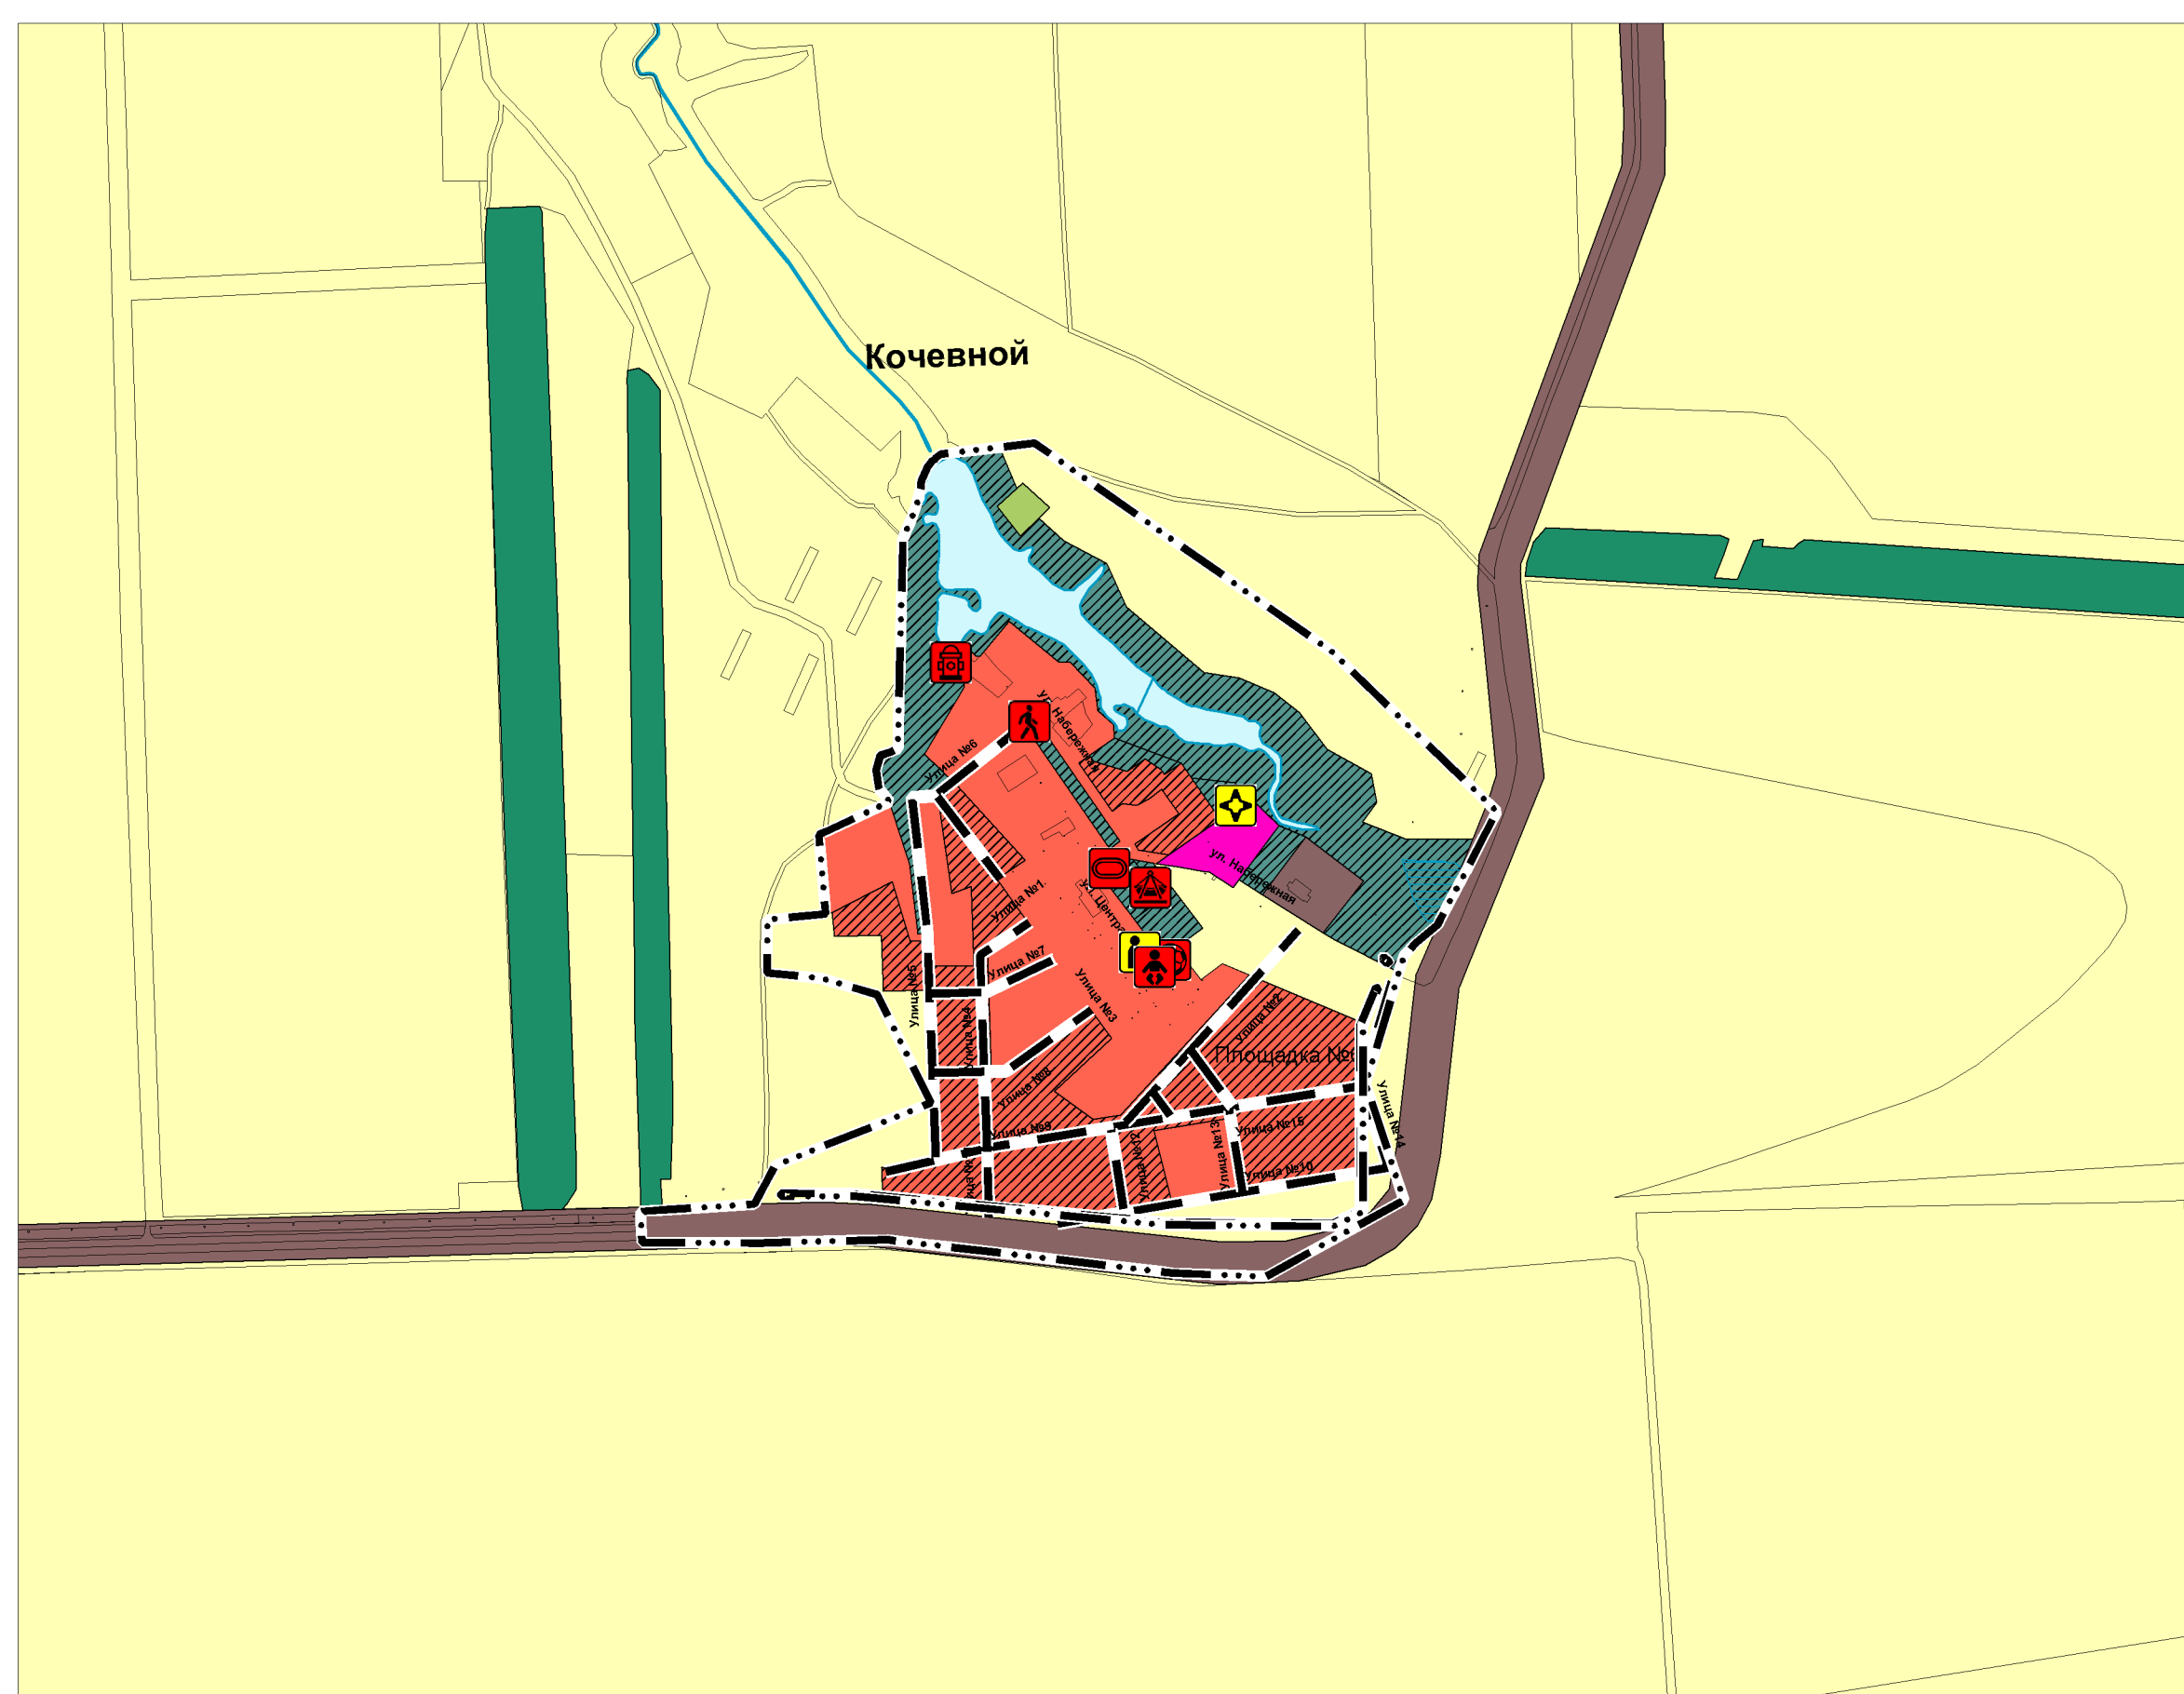

Карта планируемого размещения объектов местного значения сельского поселения Южное муниципального района Большеглушицкий Самарской области

Карта планируемого размещения объектов местного значения п. Южный муниципального района Большеглушицкий Самарской области

Карта планируемого размещения объектов местного значения п. Малороссийский муниципального района Большеглушицкий Самарской области

Карта планируемого размещения объектов местного значения п. Кочевной муниципального района Большеглушицкий Самарской области

Карта планируемого размещения объектов местного значения с. Муратшино муниципального района Большеглушицкий Самарской области

Карта планируемого размещения объектов местного значения п. Бугринка муниципального района Большеглушицкий Самарской области

Карта планируемого размещения объектов местного значения п. Рязанский муниципального района Большеглушицкий Самарской области

- Условные обозначения**
- Границы границ административно-территориального деления Российской Федерации
 - - - Границы муниципального района
 - - - Границы сельского поселения
 - - - Границы населенного пункта
- Границы земельных участков в соответствии с данными Единого государственного реестра недвижимости**
 - - - Границы земельных участков в соответствии с данными Единого государственного реестра недвижимости
- Функциональные зоны**
- Жилая зона
 - Общественно-деловые зоны
 - Производственные зоны, зоны инженерной и транспортной инфраструктур
 - Зоны сельскохозяйственного использования
 - Зоны рекреационного назначения
 - Зоны леса
 - Зоны специального назначения
 - Объекты инженерной инфраструктуры, отдален в торгово-сервисного назначения
 - Объекты образования и науки
- Символы**
- Дополнительная образовательная организация
 - Общественная организация
 - Организация дополнительного образования