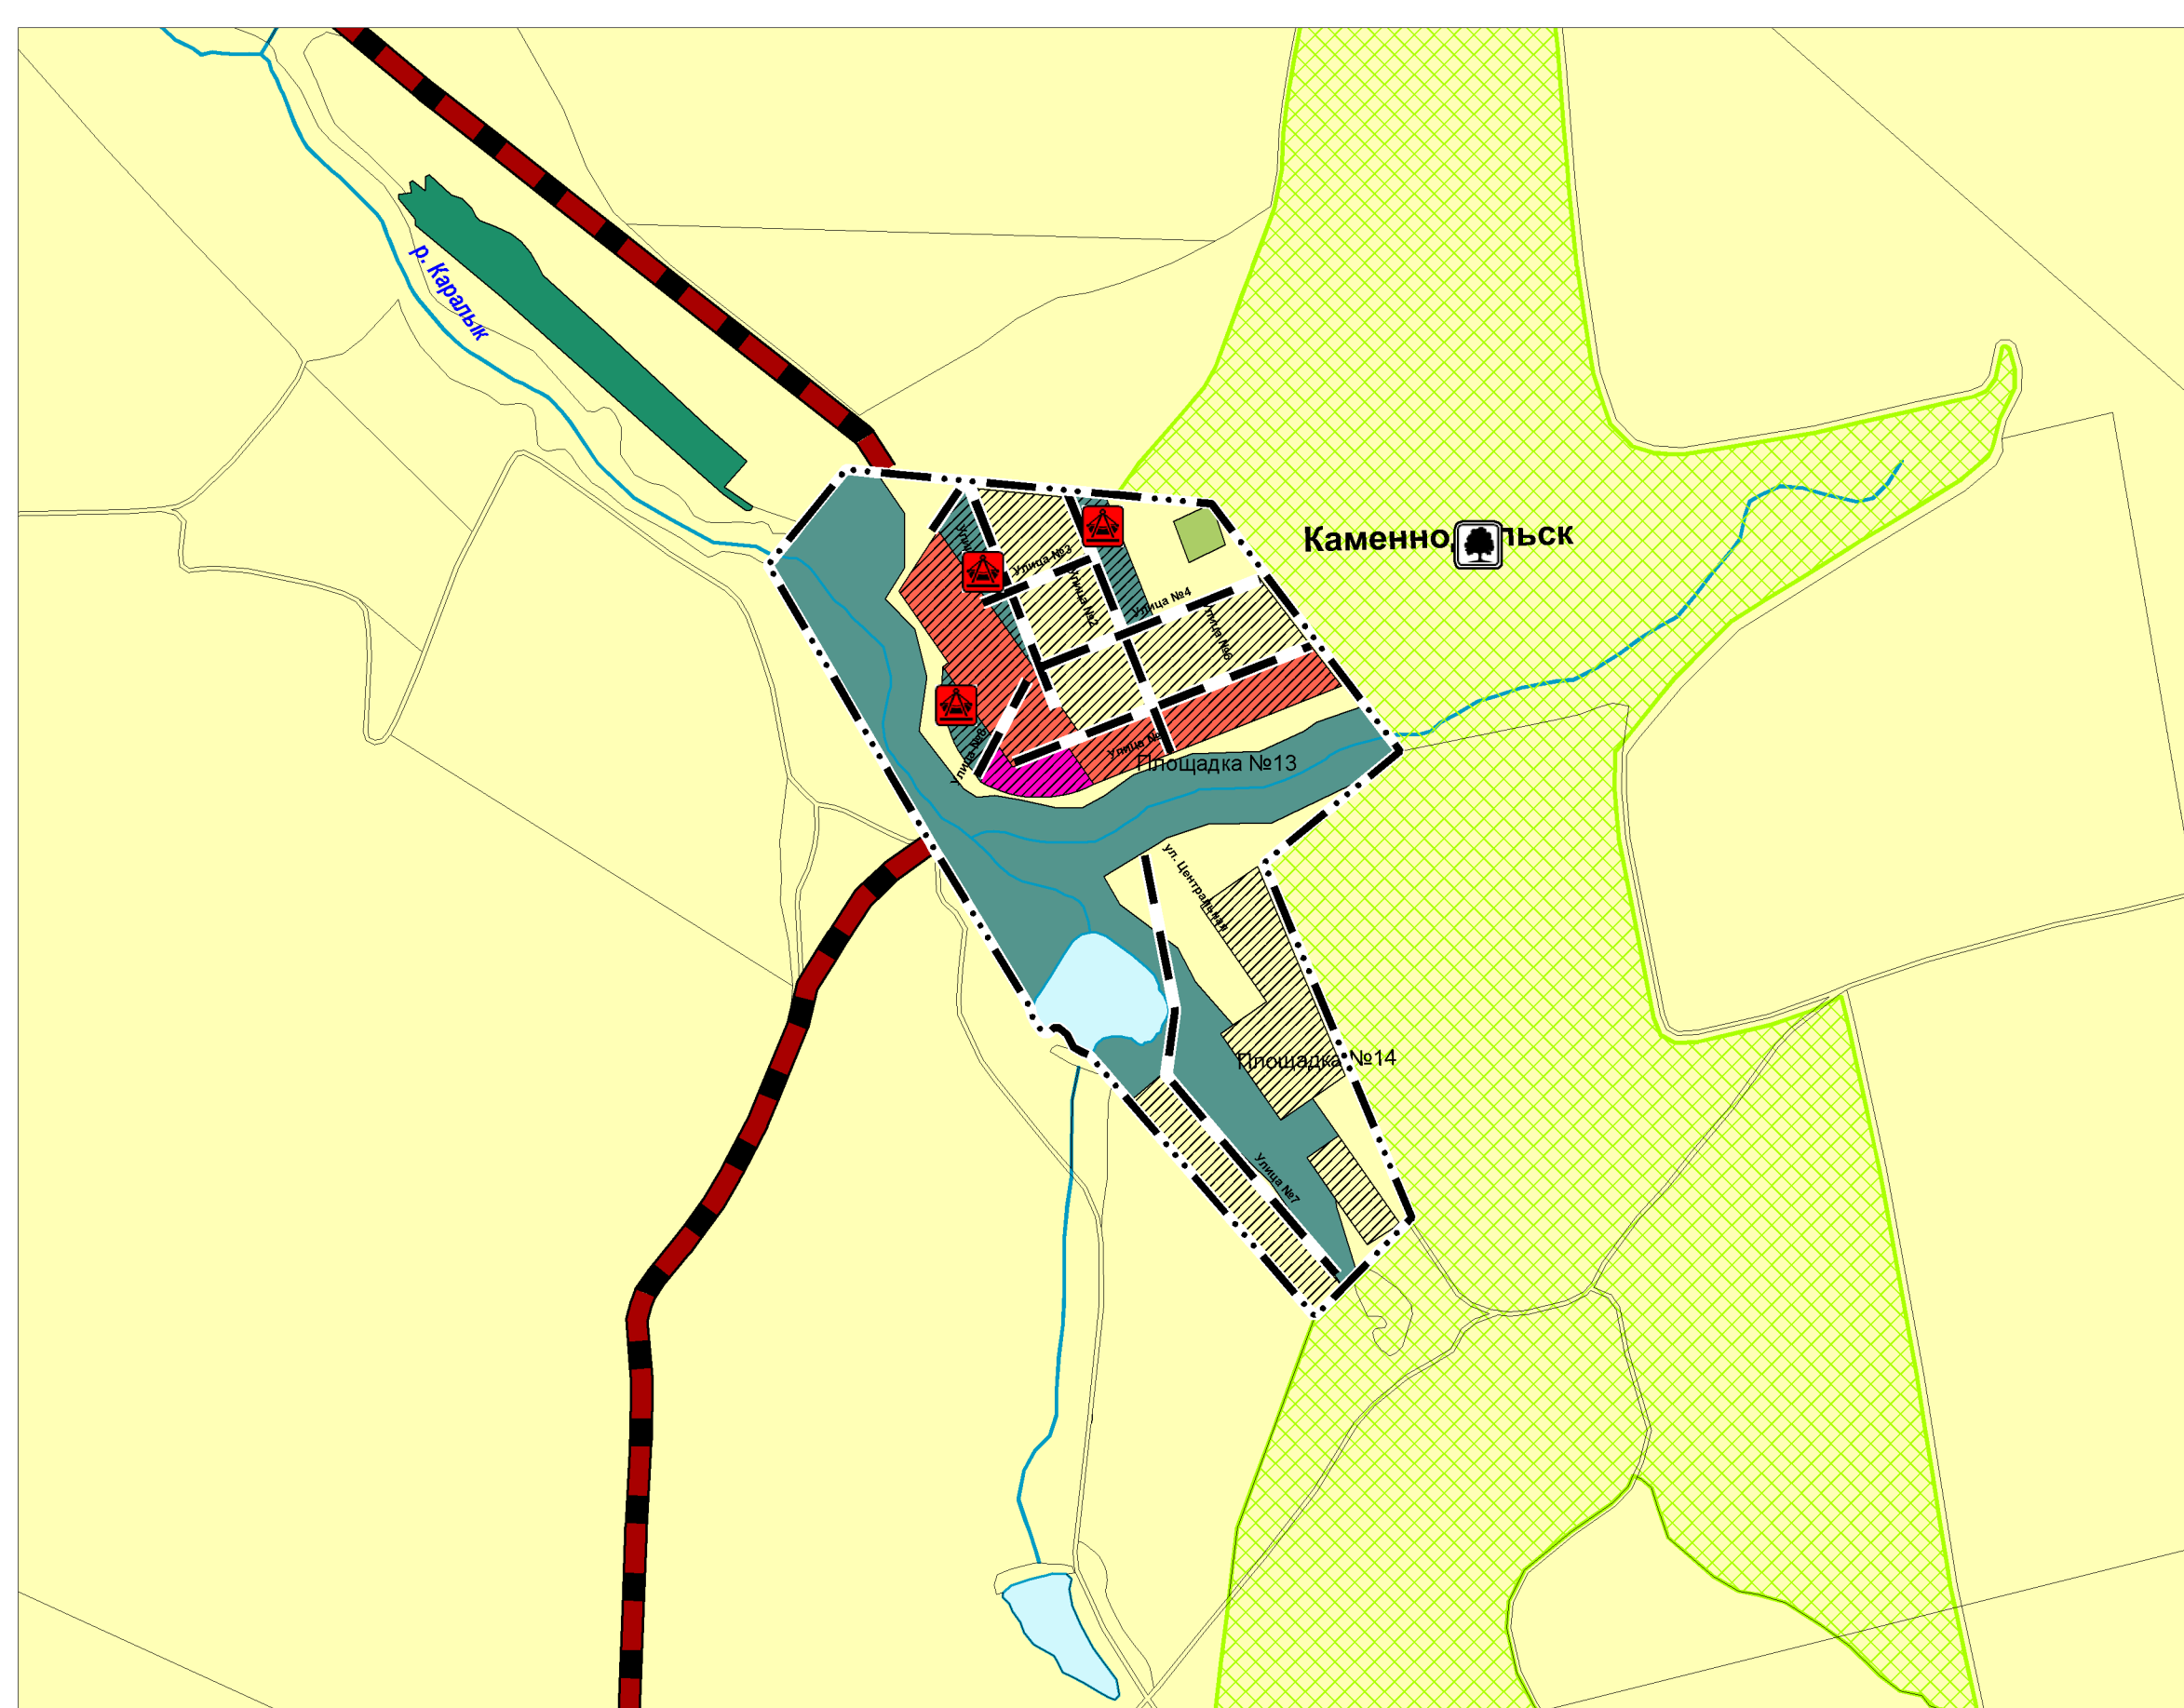

Карта планируемого размещения объектов местного значения п. Каменодольск муниципального района Большеглушицкий Самарской области