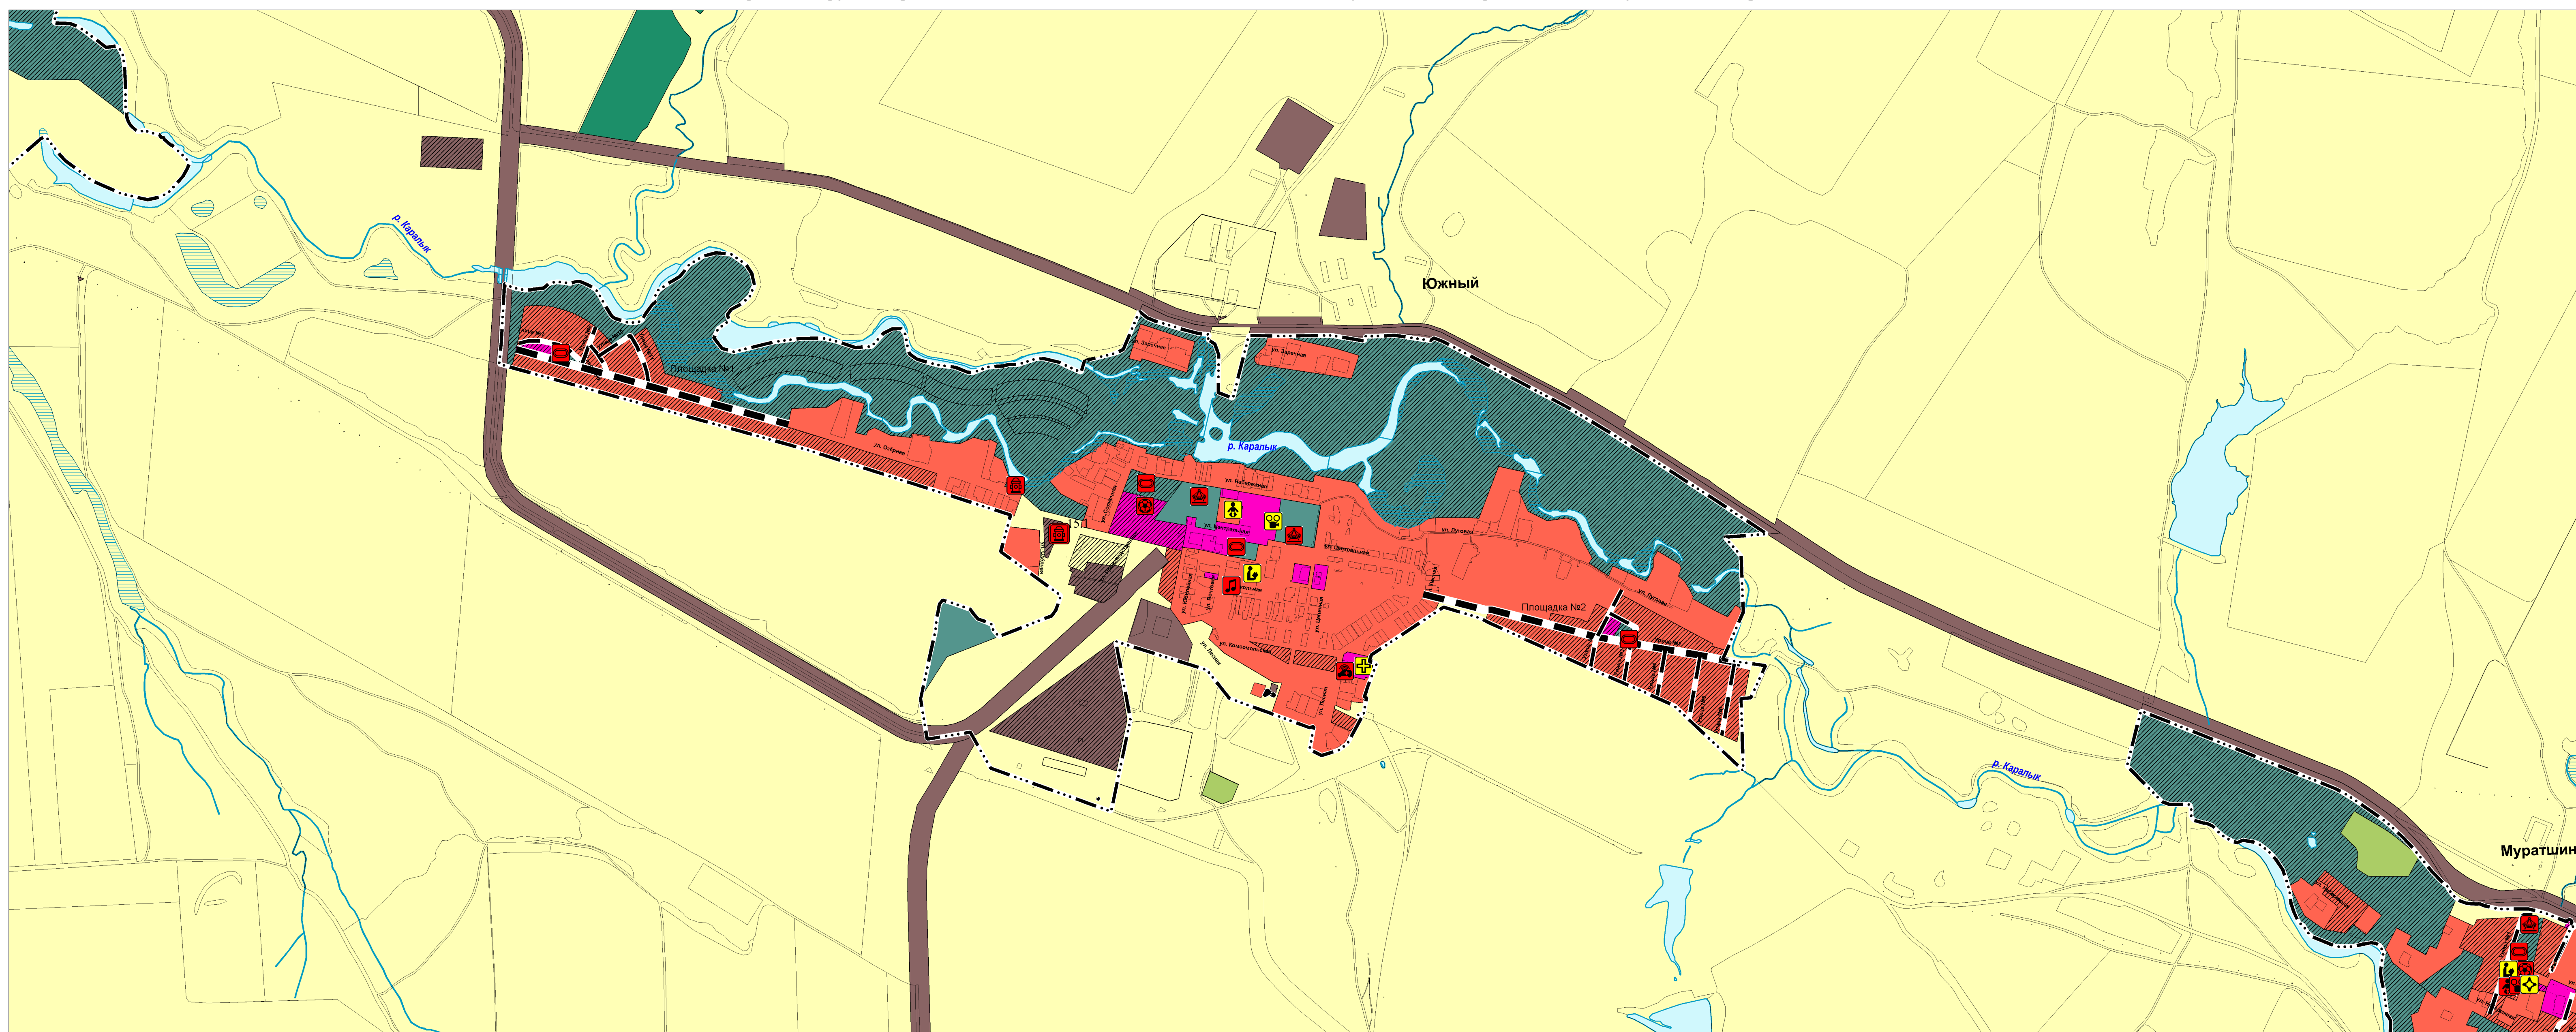

Карта планируемого размещения объектов местного значения сельского поселения Южное муниципального района Большеглушицкий Самарской области

Карта планируемого размещения объектов местного значения п. Южный муниципального района Большеглушицкий Самарской области

Карта планируемого размещения объектов местного значения п. Малороссийский муниципального района Большеглушицкий Самарской области

Карта планируемого размещения объектов местного значения п. Кочевной муниципального района Большеглушицкий Самарской области

Карта планируемого размещения объектов местного значения с. Муратшино муниципального района Большеглушицкий Самарской области

Карта планируемого размещения объектов местного значения п. Бугринка муниципального района Большеглушицкий Самарской области

Карта планируемого размещения объектов местного значения п. Рязанский муниципального района Большеглушицкий Самарской области

- Условные обозначения**
- Границы границ административно-территориального деления Российской Федерации
 - - - Границы муниципального района
 - - - Границы сельского поселения
 - - - Границы населенного пункта
- Границы земельных участков в соответствии с данными Единого государственного реестра недвижимости**
 - - - Границы земельных участков в соответствии с данными Единого государственного реестра недвижимости
- Функциональные зоны**
- Жилая зона
 - Общественно-деловые зоны
 - Производственные зоны, зоны инженерной и транспортной инфраструктур
 - Зоны сельскохозяйственного использования
 - Зоны рекреационного назначения
 - Зоны леса
 - Зоны специального назначения
 - Объекты инженерной инфраструктуры, отдален в торгово-сервисного назначения
 - Объекты образования и науки
- Символы**
- Дополнительная образовательная организация
 - Общественная организация
 - Организация дополнительного образования