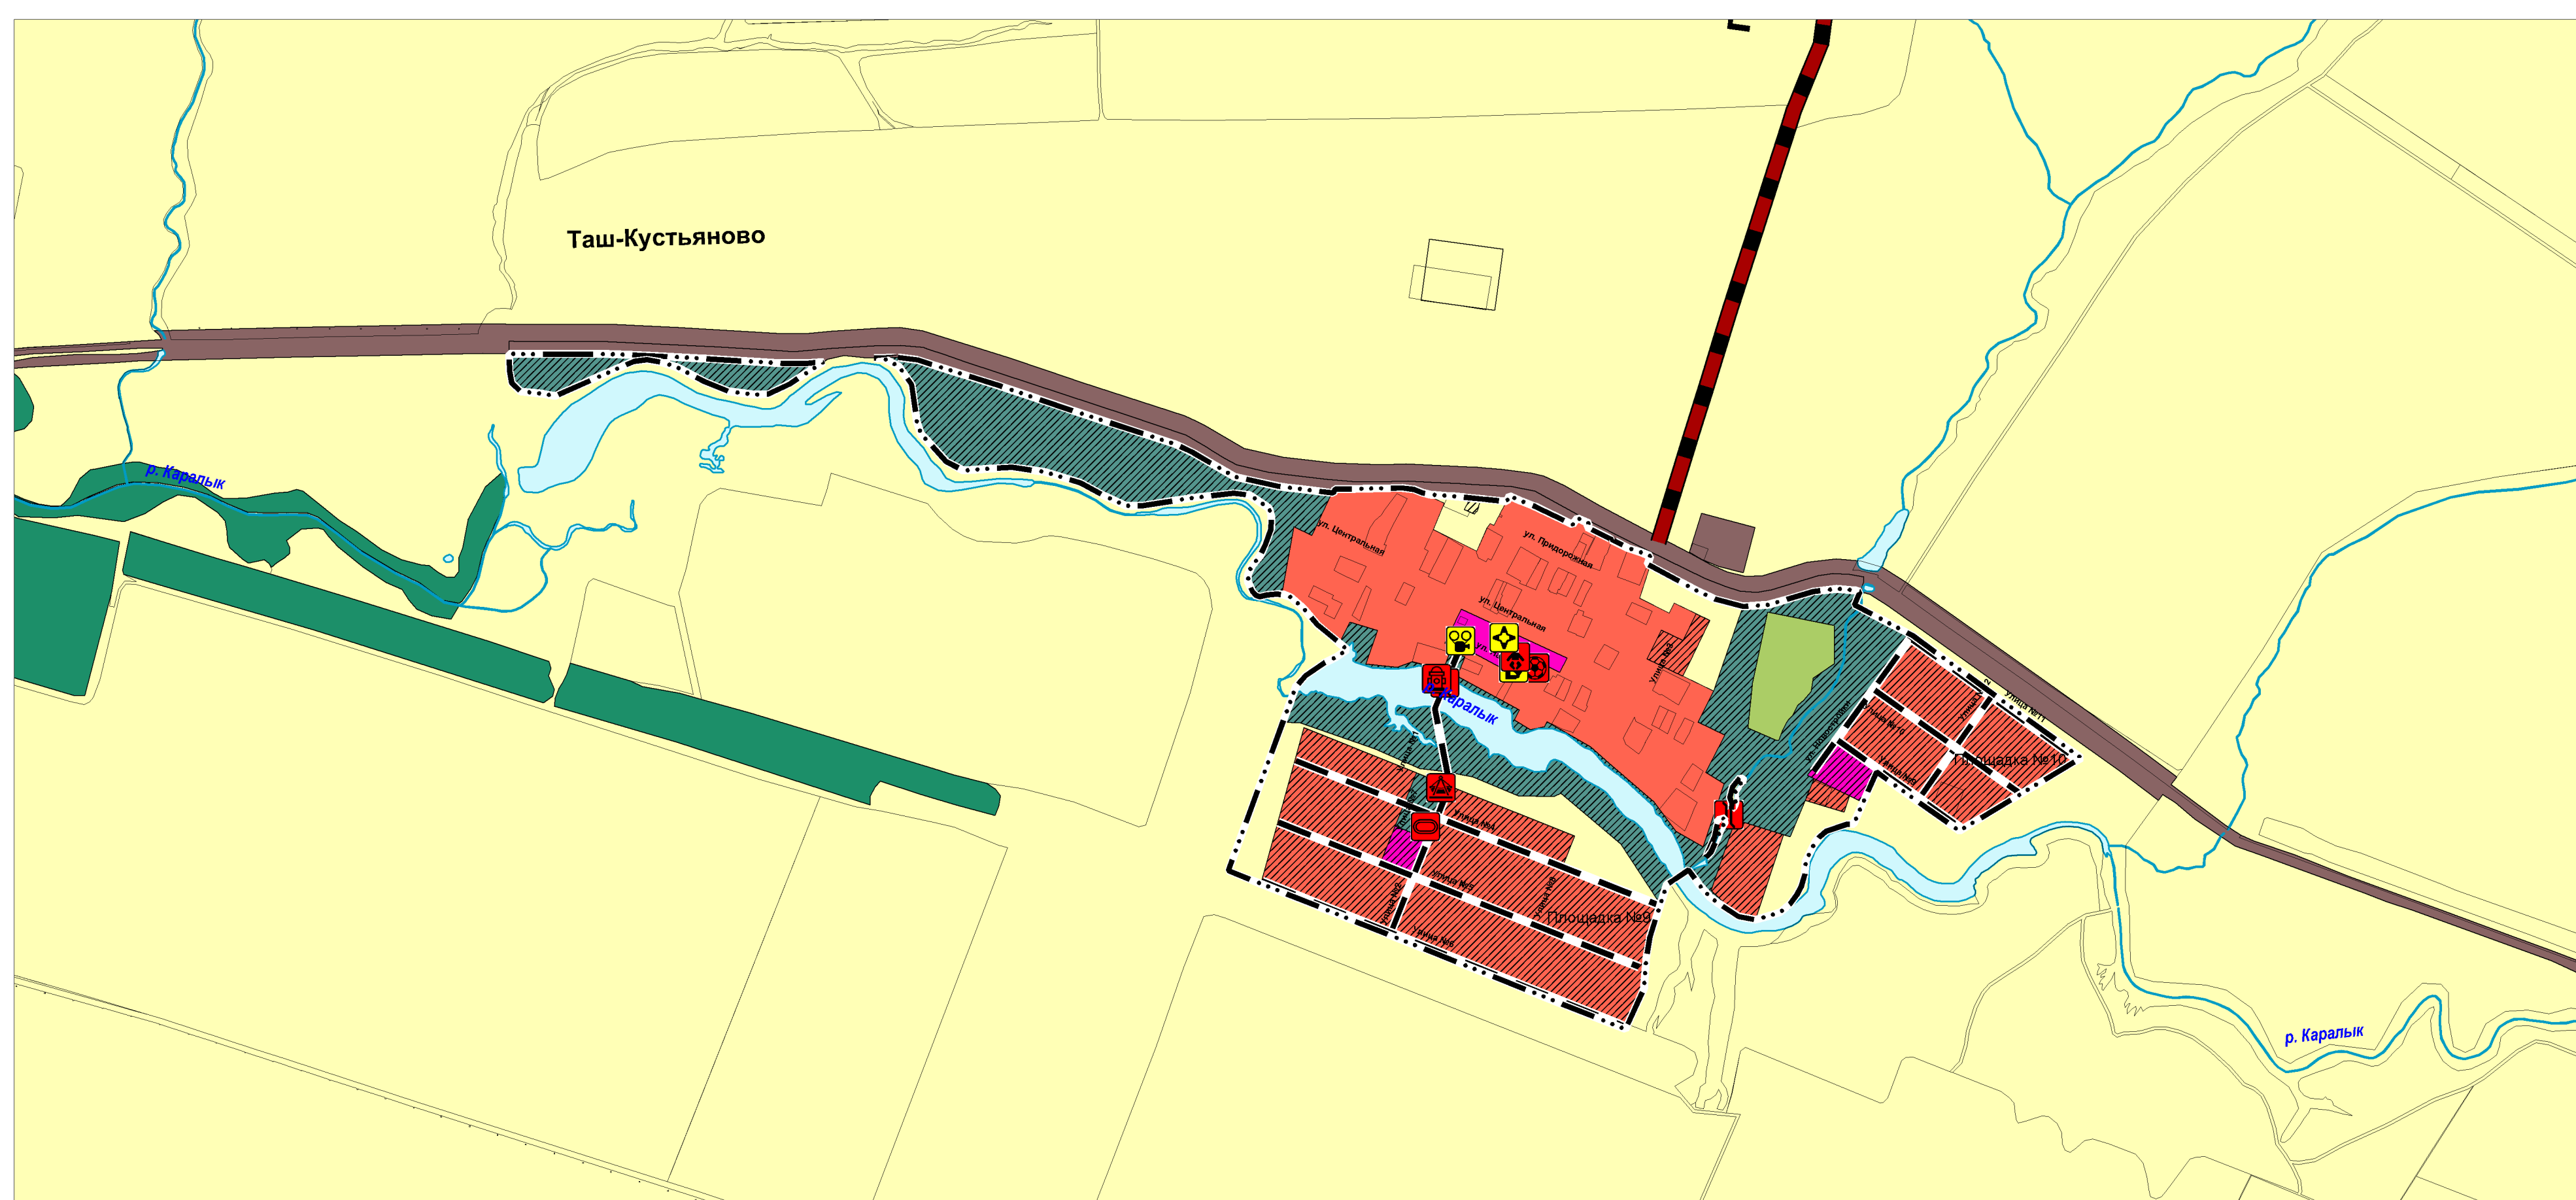

Карта планируемого размещения объектов местного значения с. Таш-Кустьяново муниципального района Большеглушицкий Самарской области

Карта планируемого размещения объектов местного значения п. Рязанский муниципального района Большеглушицкий Самарской области