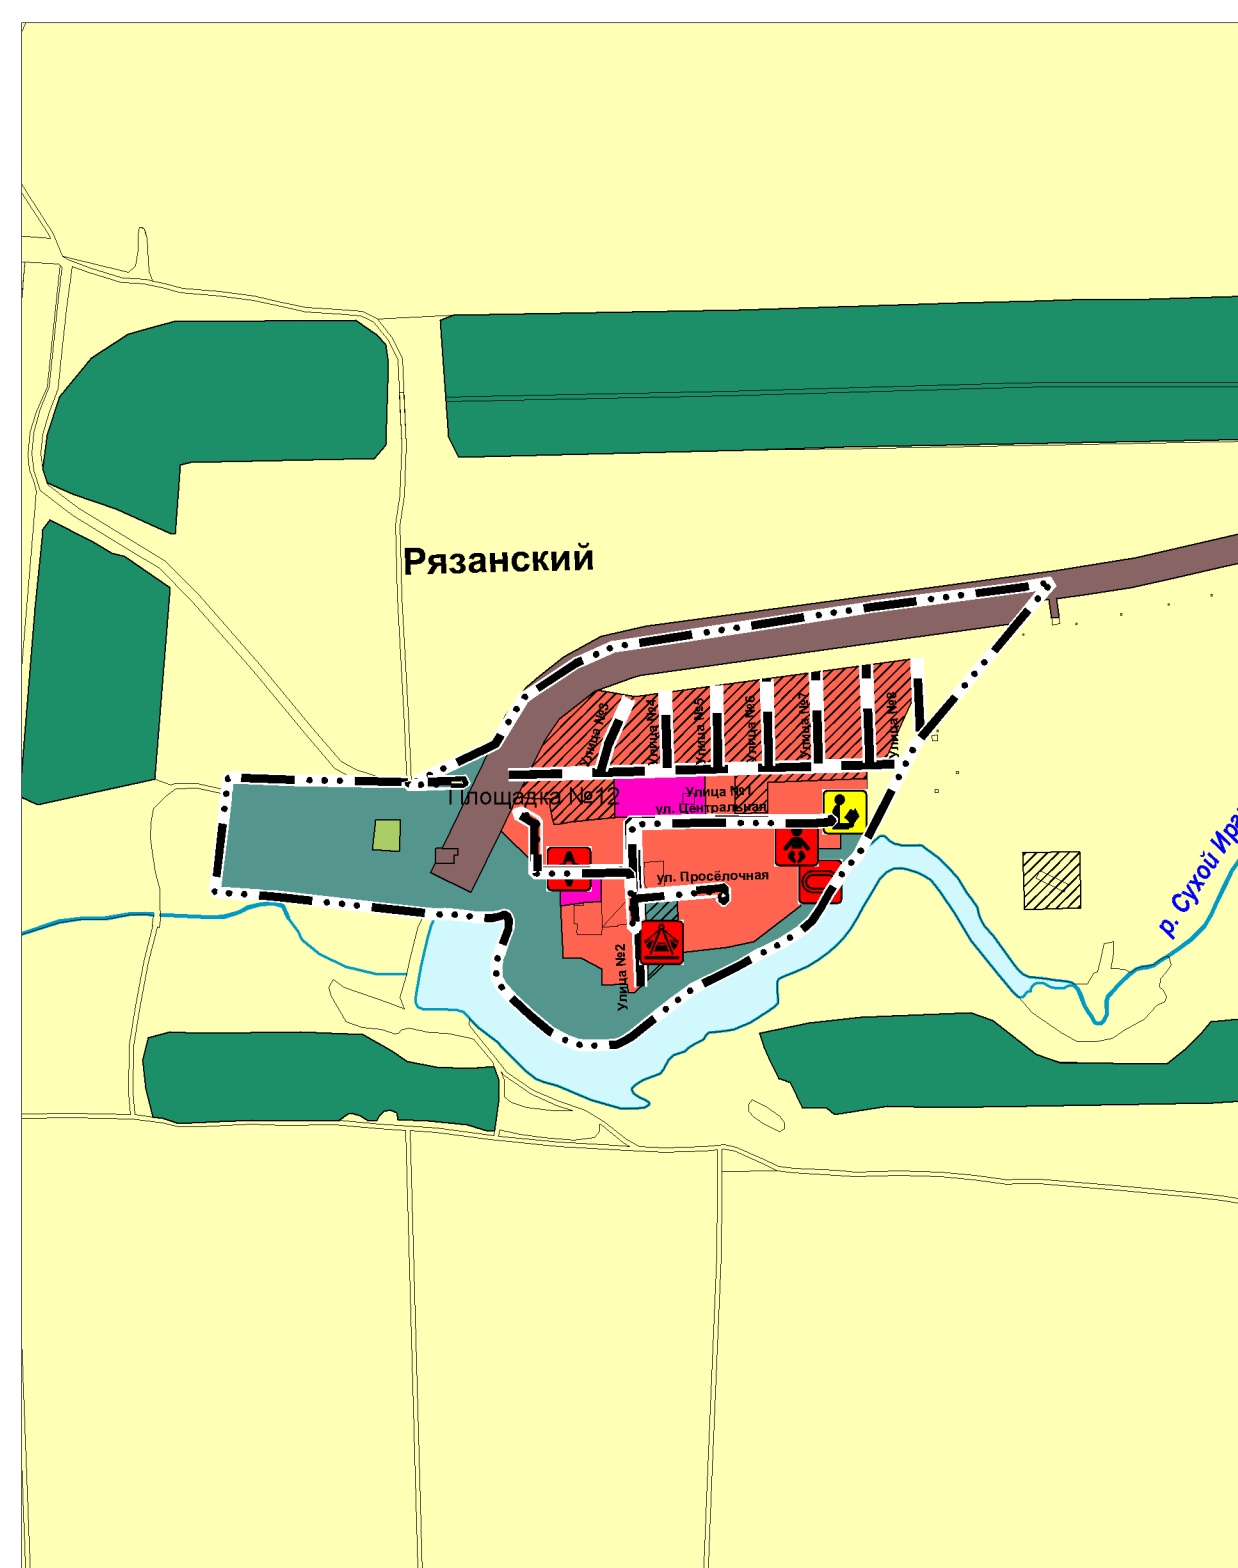

Карта планируемого размещения объектов местного значения п. Рязанский муниципального района Большеглушицкий Самарской области