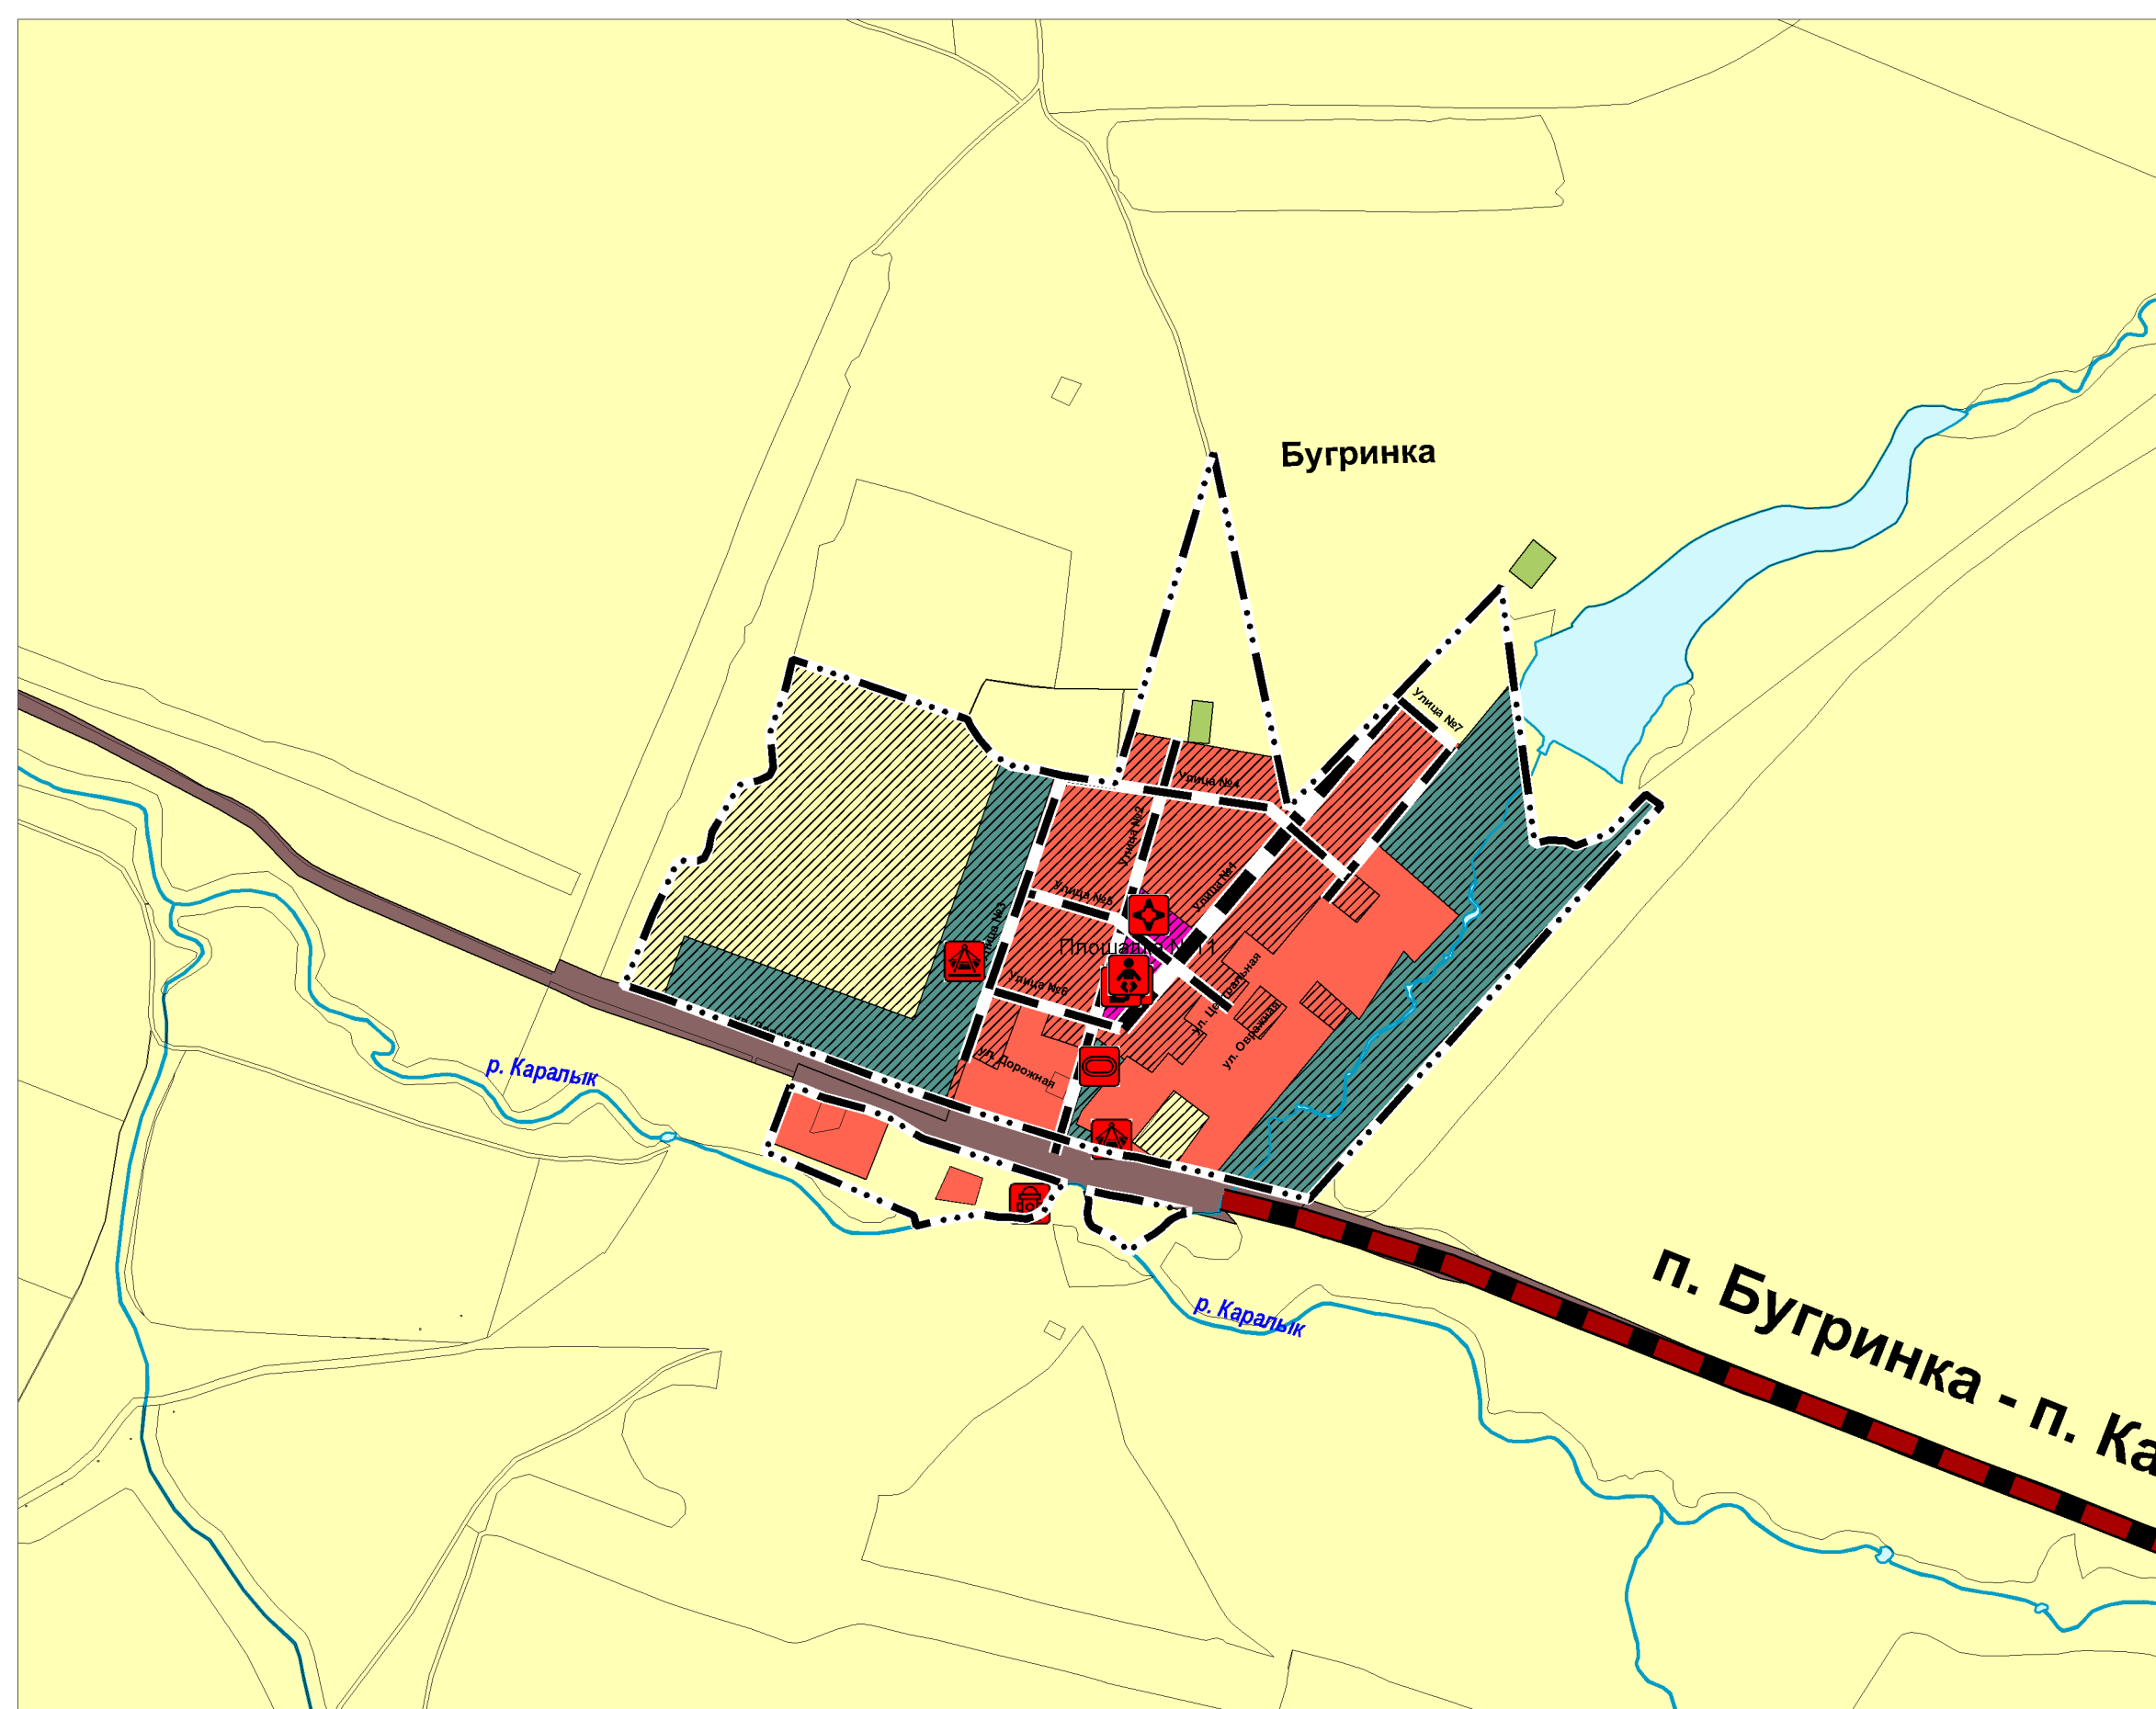

Карта планируемого размещения объектов местного значения п. Бугринка муниципального района Большеглушицкий Самарской области

Карта планируемого размещения объектов местного значения п. Каменодольск муниципального района Большеглушицкий Самарской области