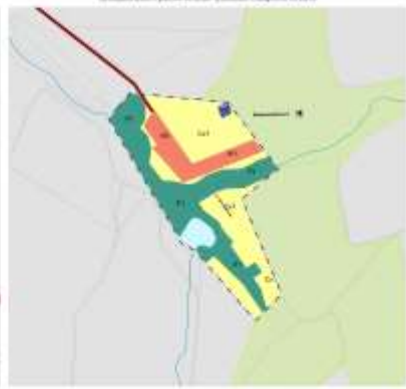

Карта градостроительного зонирования сельского поселения Южное муниципального района Большеглушицкой Самарской области