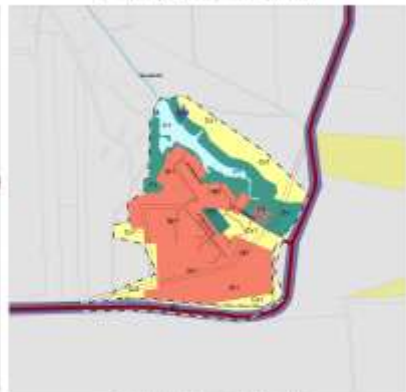

Карта градостроительного зонирования сельского поселения Южное муниципального района Большеглушицкой Самарской области