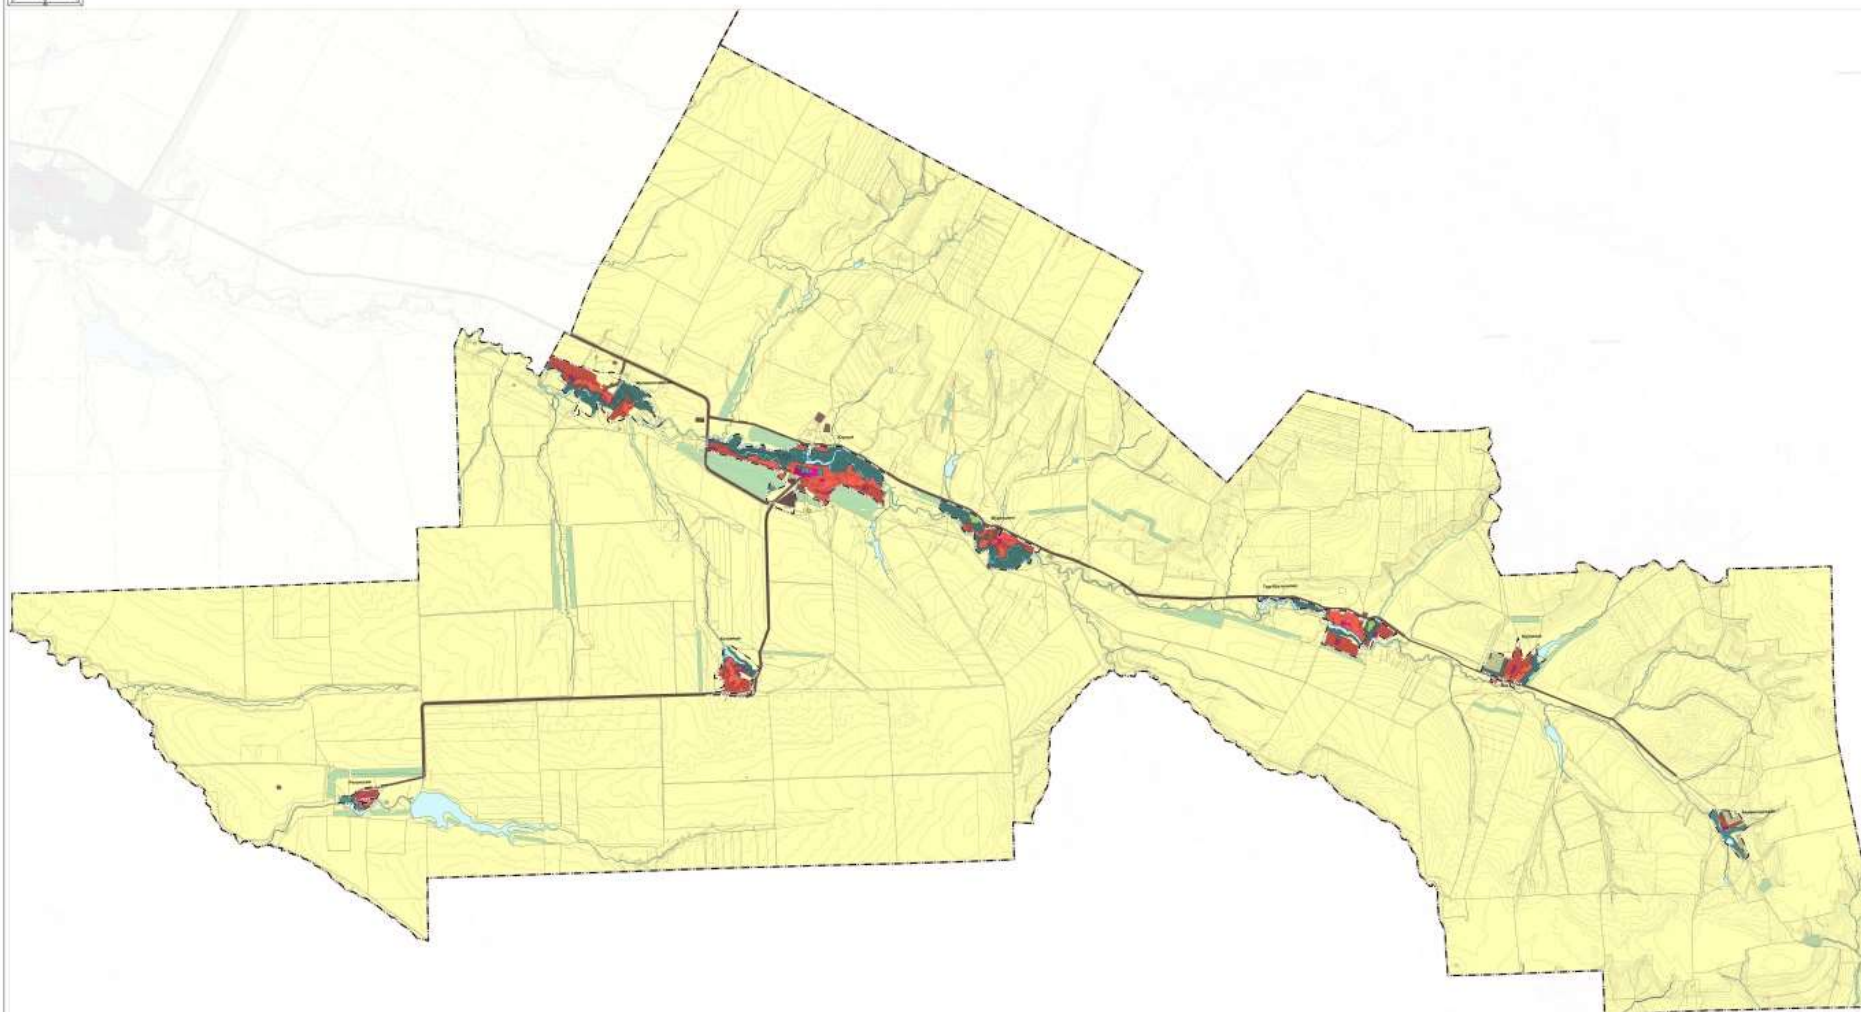

Карта границ населенных пунктов, входящих в состав сельского поселения Южное муниципального района Большеглушицкий Самарской области