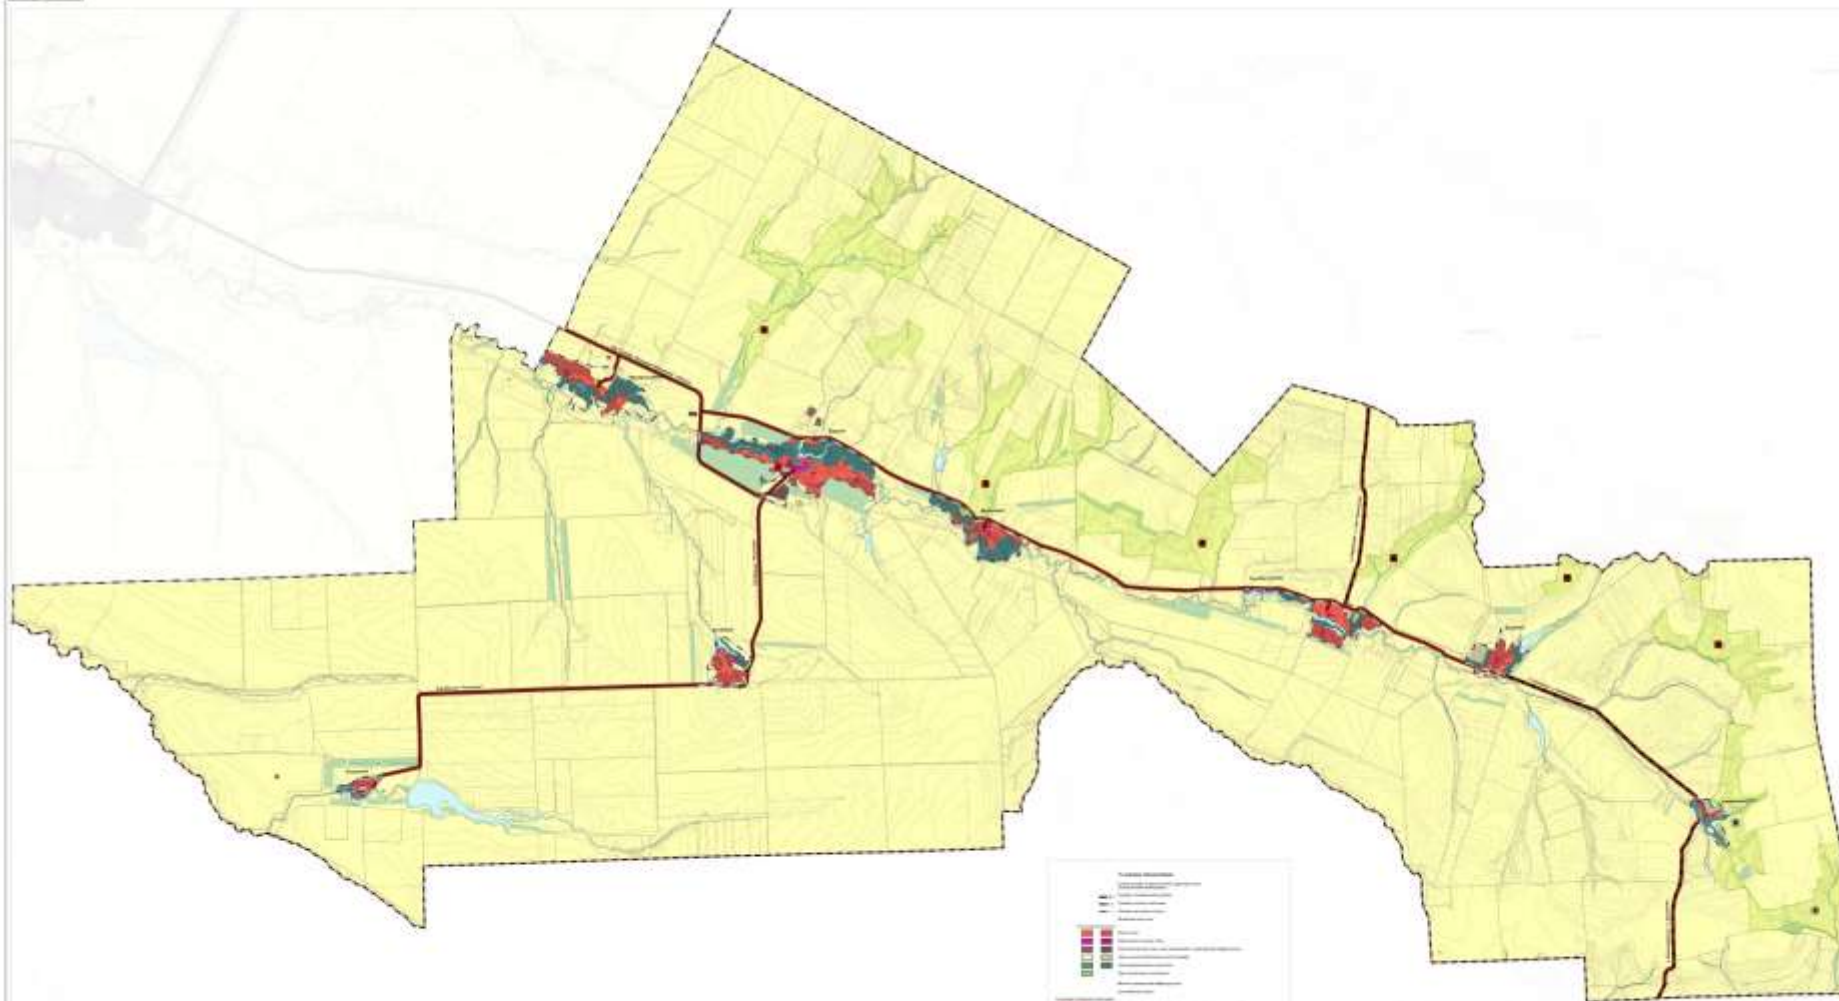

Карта функциональных зон сельского поселения Южное муниципальный район Большеглушицкий Самарской области

Легенда

- Зеленый квадрат: Лес
- Синий квадрат: Водные объекты
- Красный квадрат: Жилая зона
- Желтый квадрат: Земельные участки
- Коричневая линия: Дороги
- Серый квадрат: Прочие объекты

№ п/п	Наименование функциональной зоны	Площадь, кв. м
1	Жилая зона	15000
2	Земельные участки	120000
3	Лес	80000
4	Водные объекты	5000
5	Дороги	10000
6	Прочие объекты	20000
Итого	Суммарная площадь	245000