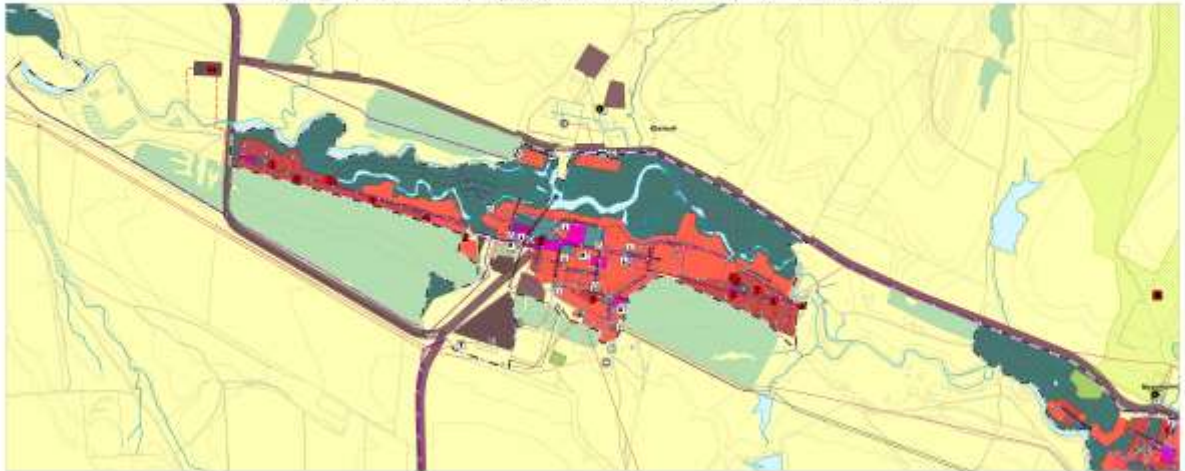

Карта планируемого размещения объектов инженерной инфраструктуры местного значения сельского поселения Южное муниципального района Большеглушицкий Самарской области

Условные обозначения	Средства связи	Инженерная инфраструктура
- Зеленый цвет: территории, занятые объектами инженерной инфраструктуры. - Красный цвет: территории, занятые объектами инженерной инфраструктуры. - Синий цвет: территории, занятые объектами инженерной инфраструктуры. - Фиолетовый цвет: территории, занятые объектами инженерной инфраструктуры. - Оранжевый цвет: территории, занятые объектами инженерной инфраструктуры. - Желтый цвет: территории, занятые объектами инженерной инфраструктуры. - Серый цвет: территории, занятые объектами инженерной инфраструктуры. - Белый цвет: территории, занятые объектами инженерной инфраструктуры.	- Синий квадрат: объект инженерной инфраструктуры. - Красный квадрат: объект инженерной инфраструктуры. - Оранжевый квадрат: объект инженерной инфраструктуры. - Желтый квадрат: объект инженерной инфраструктуры. - Серый квадрат: объект инженерной инфраструктуры. - Белый квадрат: объект инженерной инфраструктуры.	- Красная линия: линия инженерной инфраструктуры. - Синяя линия: линия инженерной инфраструктуры. - Фиолетовая линия: линия инженерной инфраструктуры. - Оранжевая линия: линия инженерной инфраструктуры. - Желтая линия: линия инженерной инфраструктуры. - Серая линия: линия инженерной инфраструктуры. - Белая линия: линия инженерной инфраструктуры.

Титульный лист

Исполнитель: [Имя]	Дата: [Дата]
Масштаб: [Масштаб]	Лист: [Лист]
Этап: [Этап]	Содержание: [Содержание]