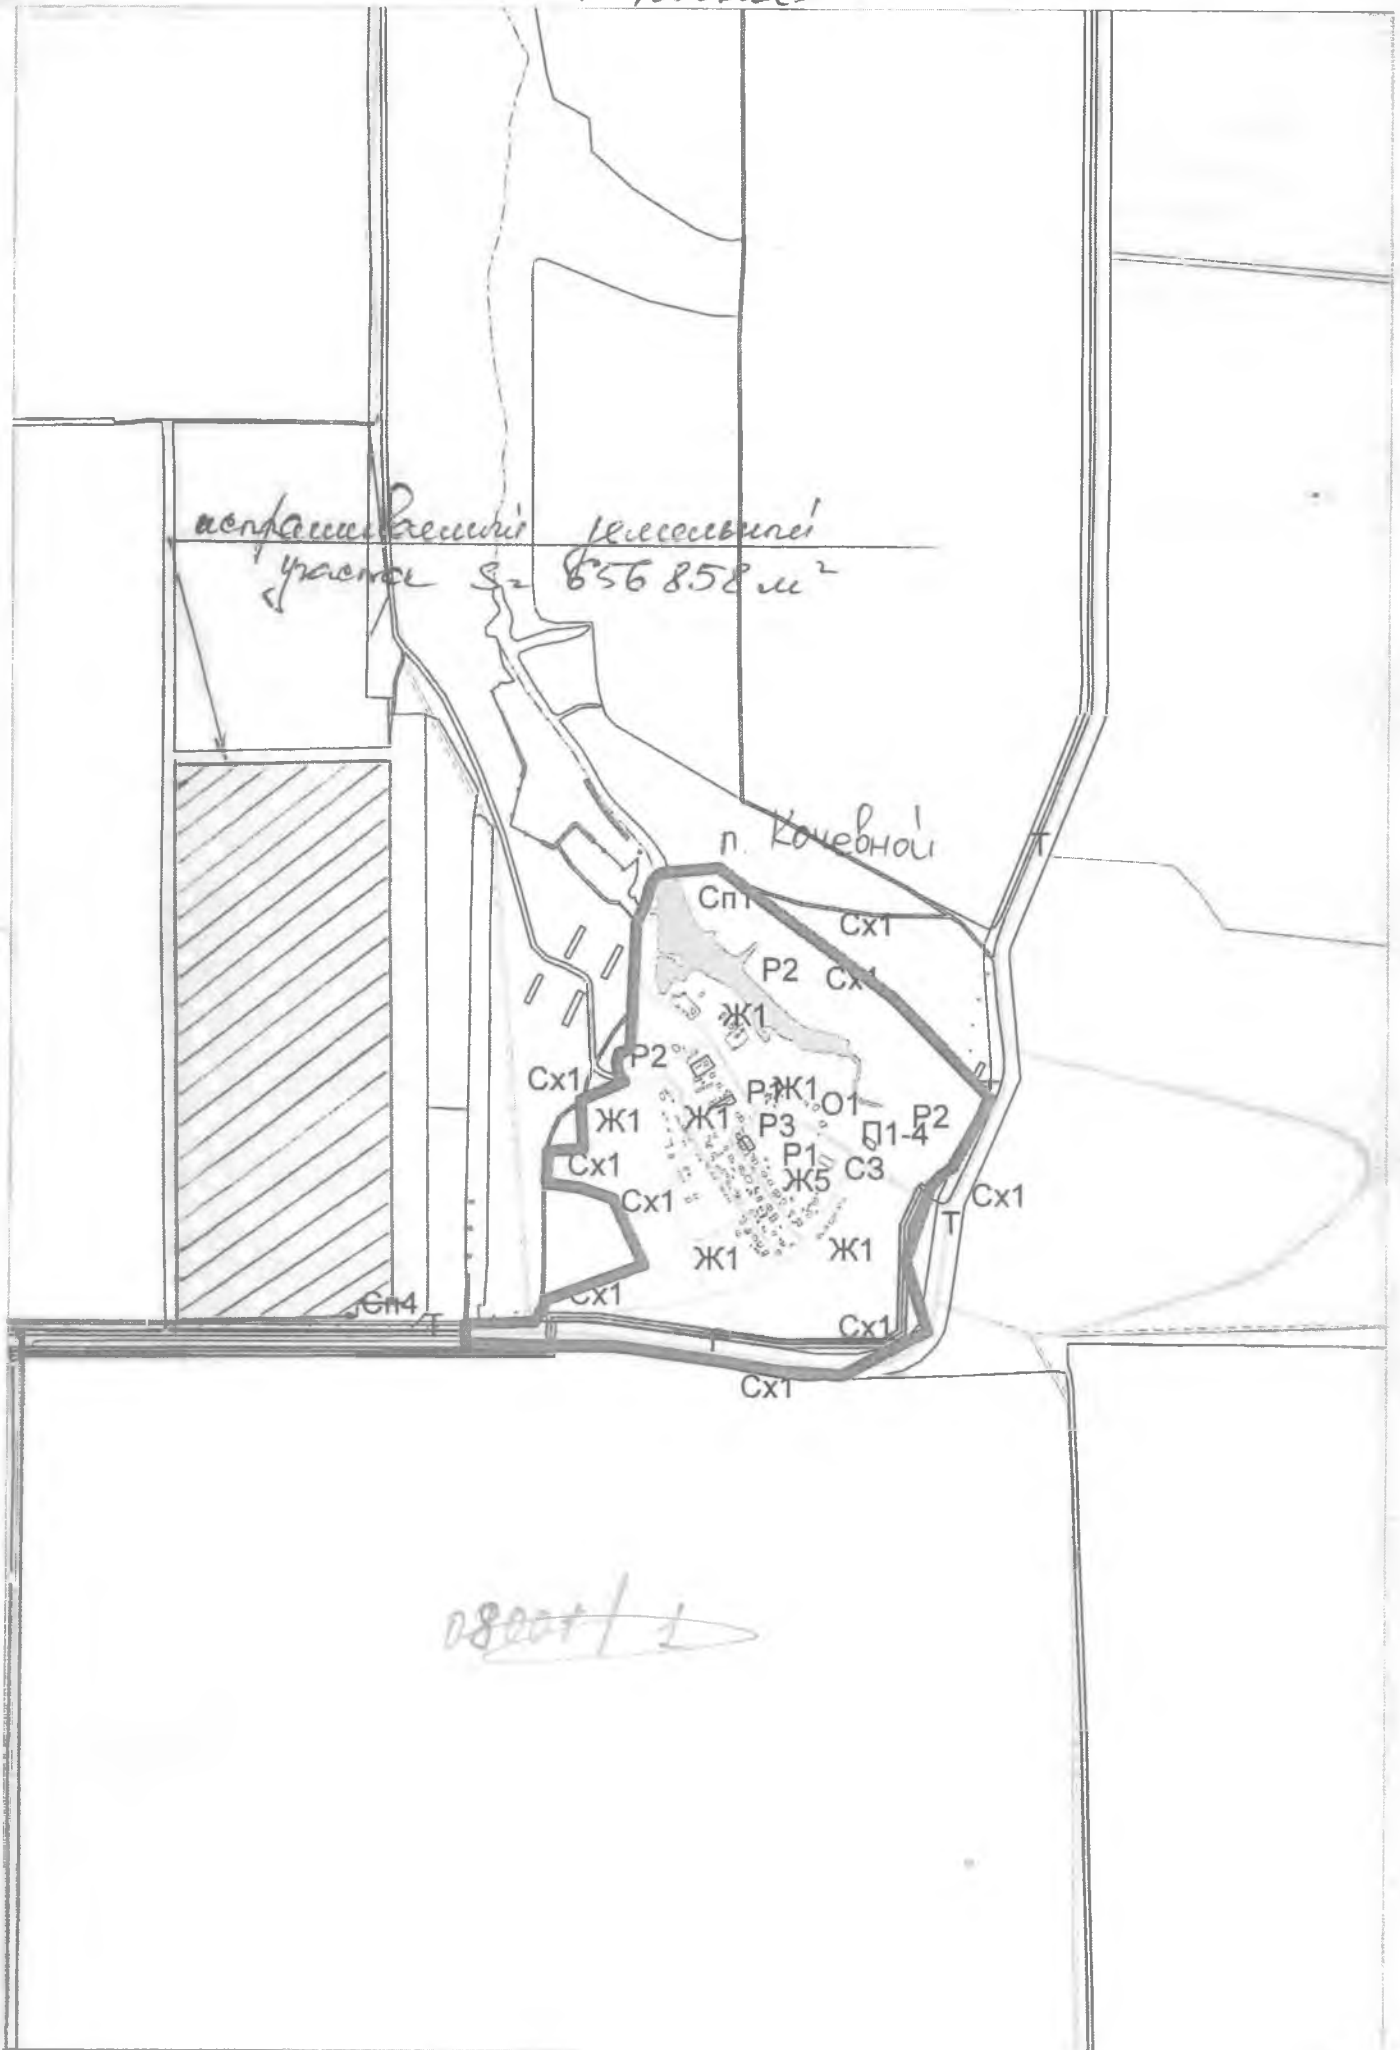

ПОСТАНОВЛЯЕТ:

1. Присвоить земельному участку, площадью 656858 кв.м., для сенокошения следующие реквизиты: Российская Федерация, Самарская область, муниципальный район Большеглушицкий, сельское поселение Южное, земельный 08001/01.

Схема расположения земельного участка прилагается.

**Глава муниципального района
Большеглушицкий Самарской области**

Разливанова Е.А. 22751

А.В. Грибеник

Земли участок 08 00 1 / 01

Схема расположения железного участка
в с.п. Южное

асфальтовый железный
участок $S = 856,858 \text{ м}^2$

п. Кочевой

08001/1