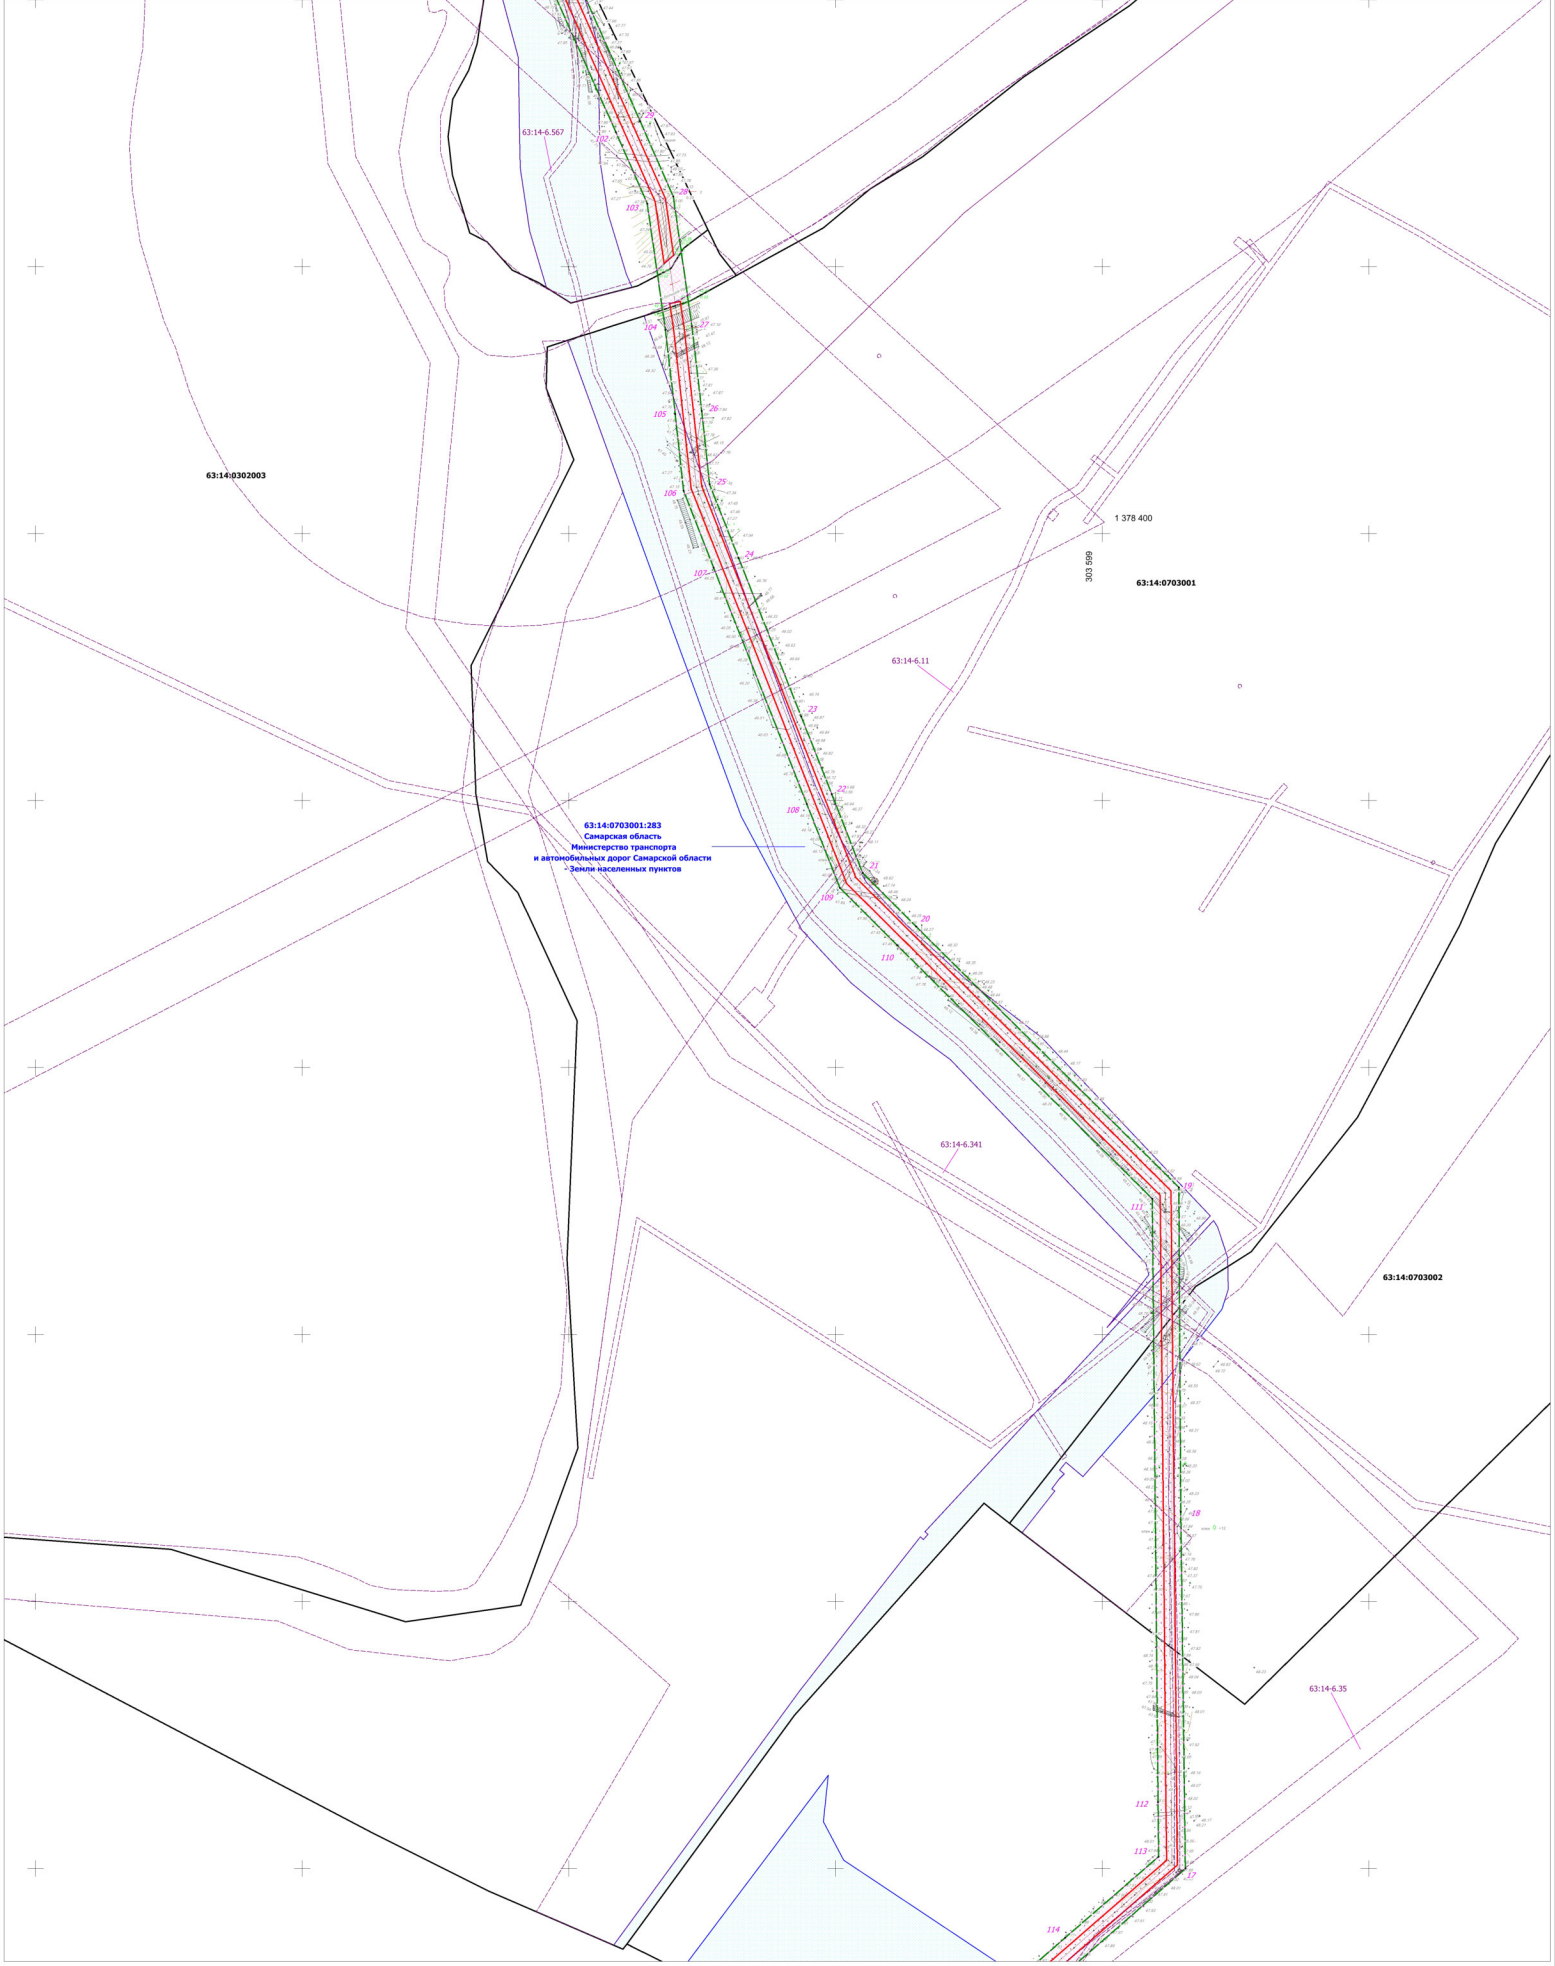

63:14-0703001:283
Самарская область
Министерство транспорта
и автомобильных дорог Самарской области
Земельный участок

Система координат МСК-63, зона 1

ООО "РИТЭК" Самарская область Министерство транспорта и автомобильных дорог Самарской области			«Техническое перевооружение системы электроснабжения электросетевого оборудования ПС "Морец"» в границах сельского поселения Малая Глушица Большеглушицкого муниципального района Самарской области				
Изм.	Лист	№ документа	Материалы по обоснованию проекта межевания территории. Графическая часть	Стадия	Лист	Листов	
Исполнитель	Лукьян А.А.	Исполнитель		Хохряков Н.А.	ПП	3	
Чертеж зон с особыми условиями использования территорий. Масштаб 1:2000			ООО "Средневолжская землеустроительная компания" г. Самара