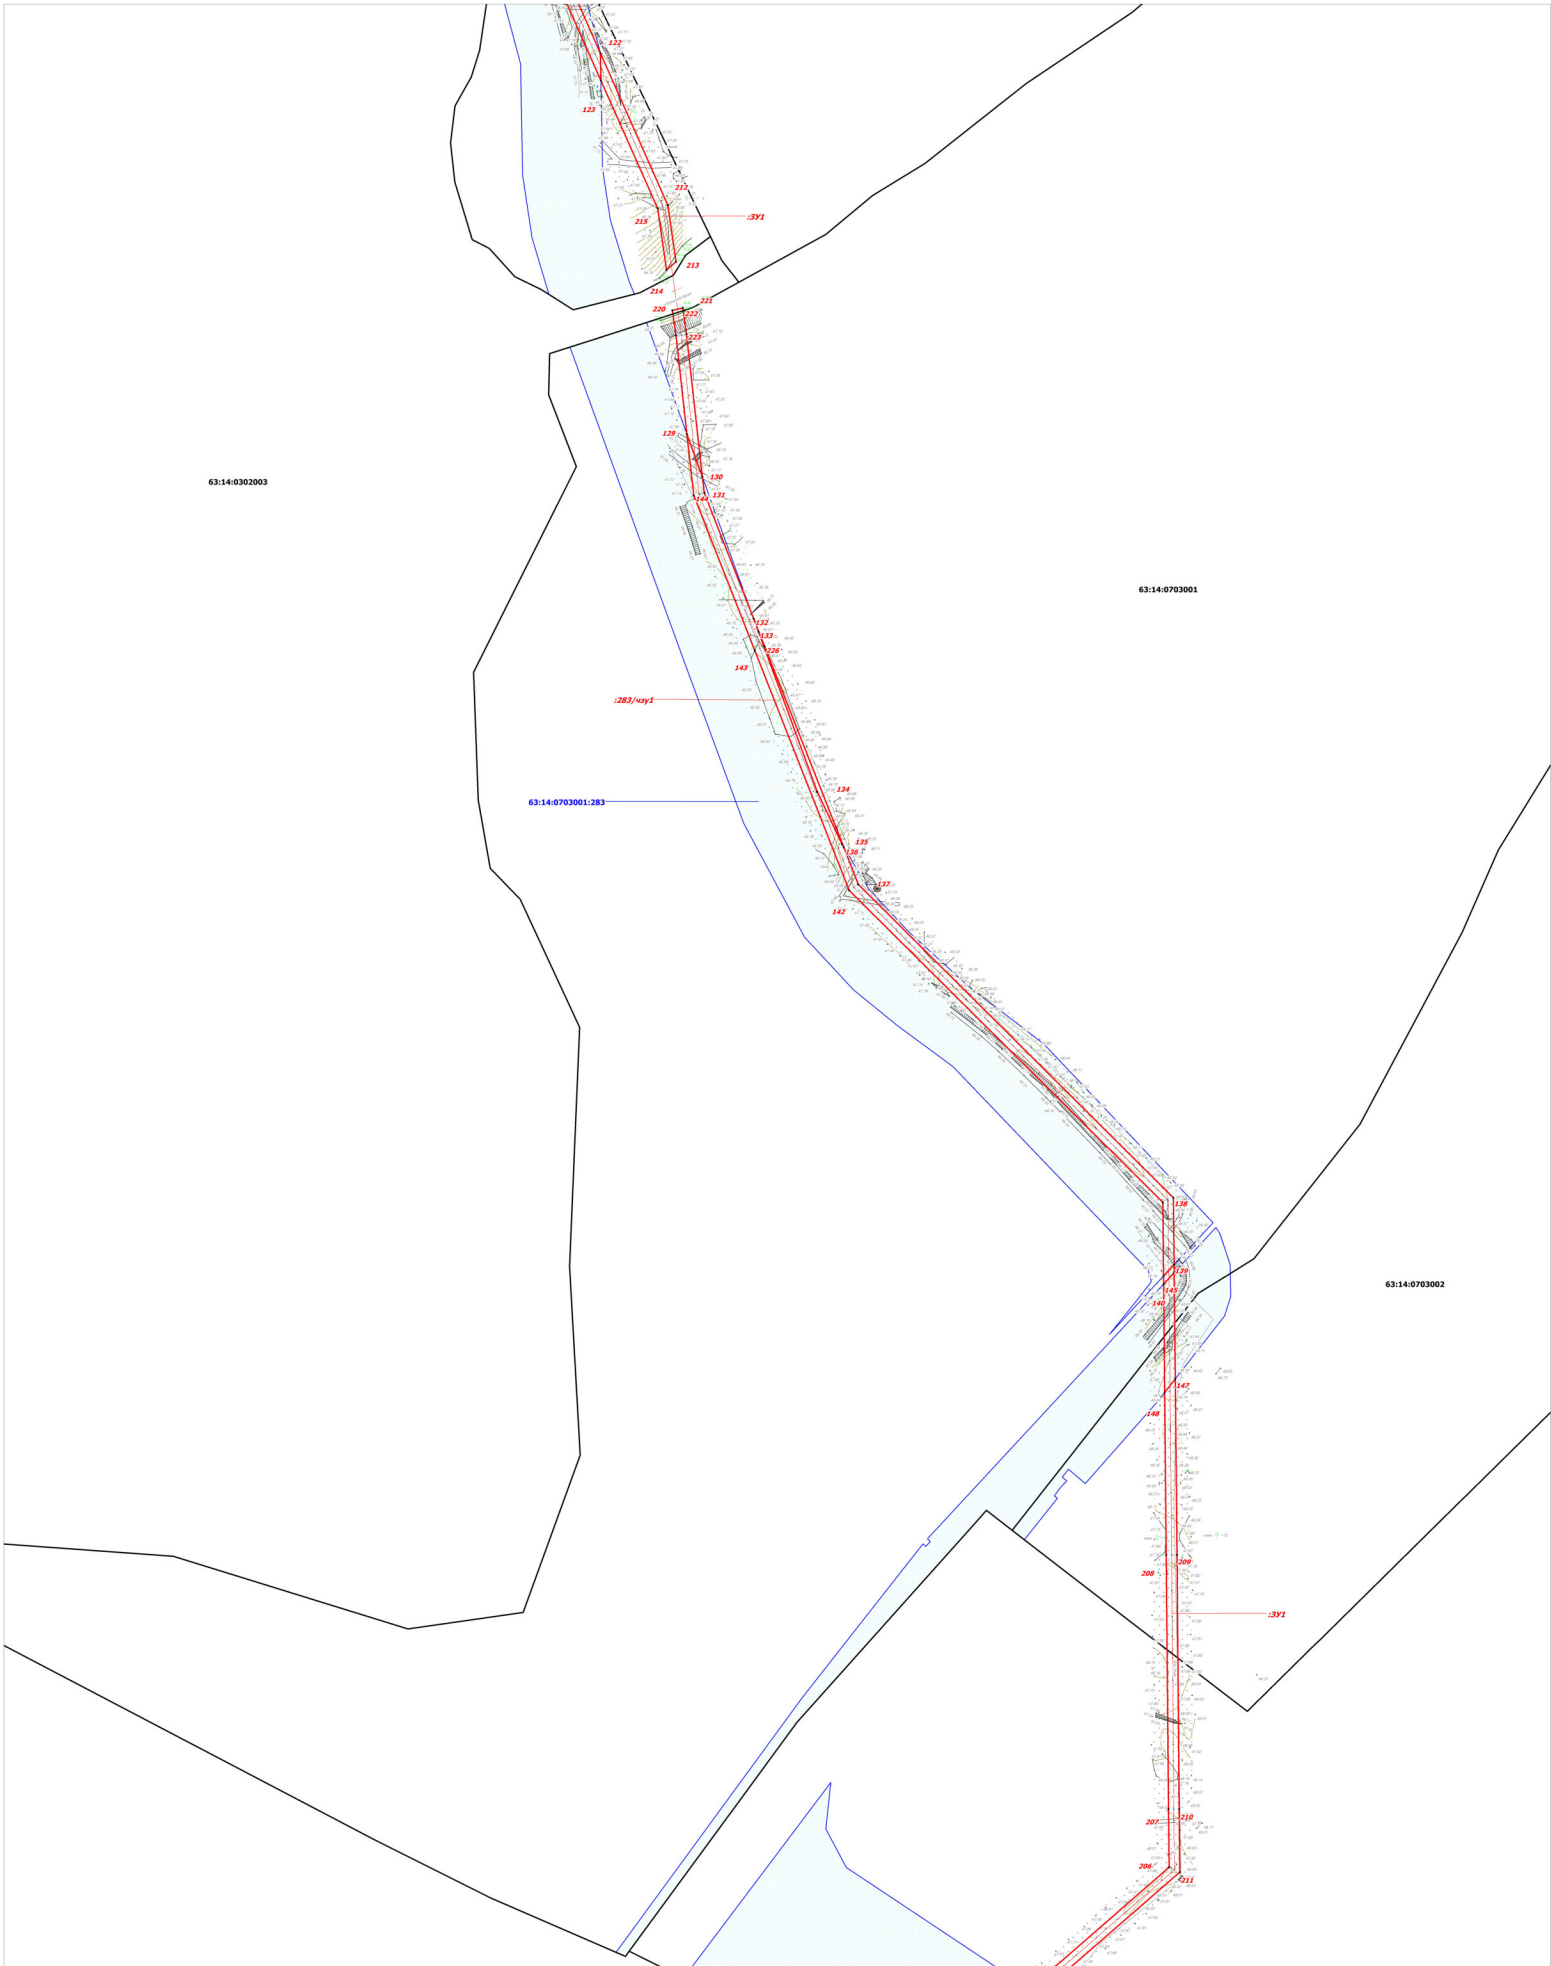

ЧЕРТЕЖ МЕЖЕВАНИЯ ТЕРРИТОРИИ

Система координат МСК-63, зона 1

Изм.		Лист	№ документа	«Техническое перевооружение системы электроснабжения электросетевого оборудования ПС "Морец"» в границах сельского поселения Малая Глушица Большеглушицкого муниципального района Самарской области		
Исполнитель	Лукань А.Н.	Выполнено	2020.08.10	ПРОЕКТ МЕЖЕВАНИЯ ТЕРРИТОРИИ		
Редакционный отдел	Хохряков Н.А.	Проверено	2020.08.10	Стадия	Лист	Листов
				ПП	3	
Графическая часть (Чертеж межевания территории) № 1:2009				ООО "Средневолжская землеустроительная компания" г. Самара