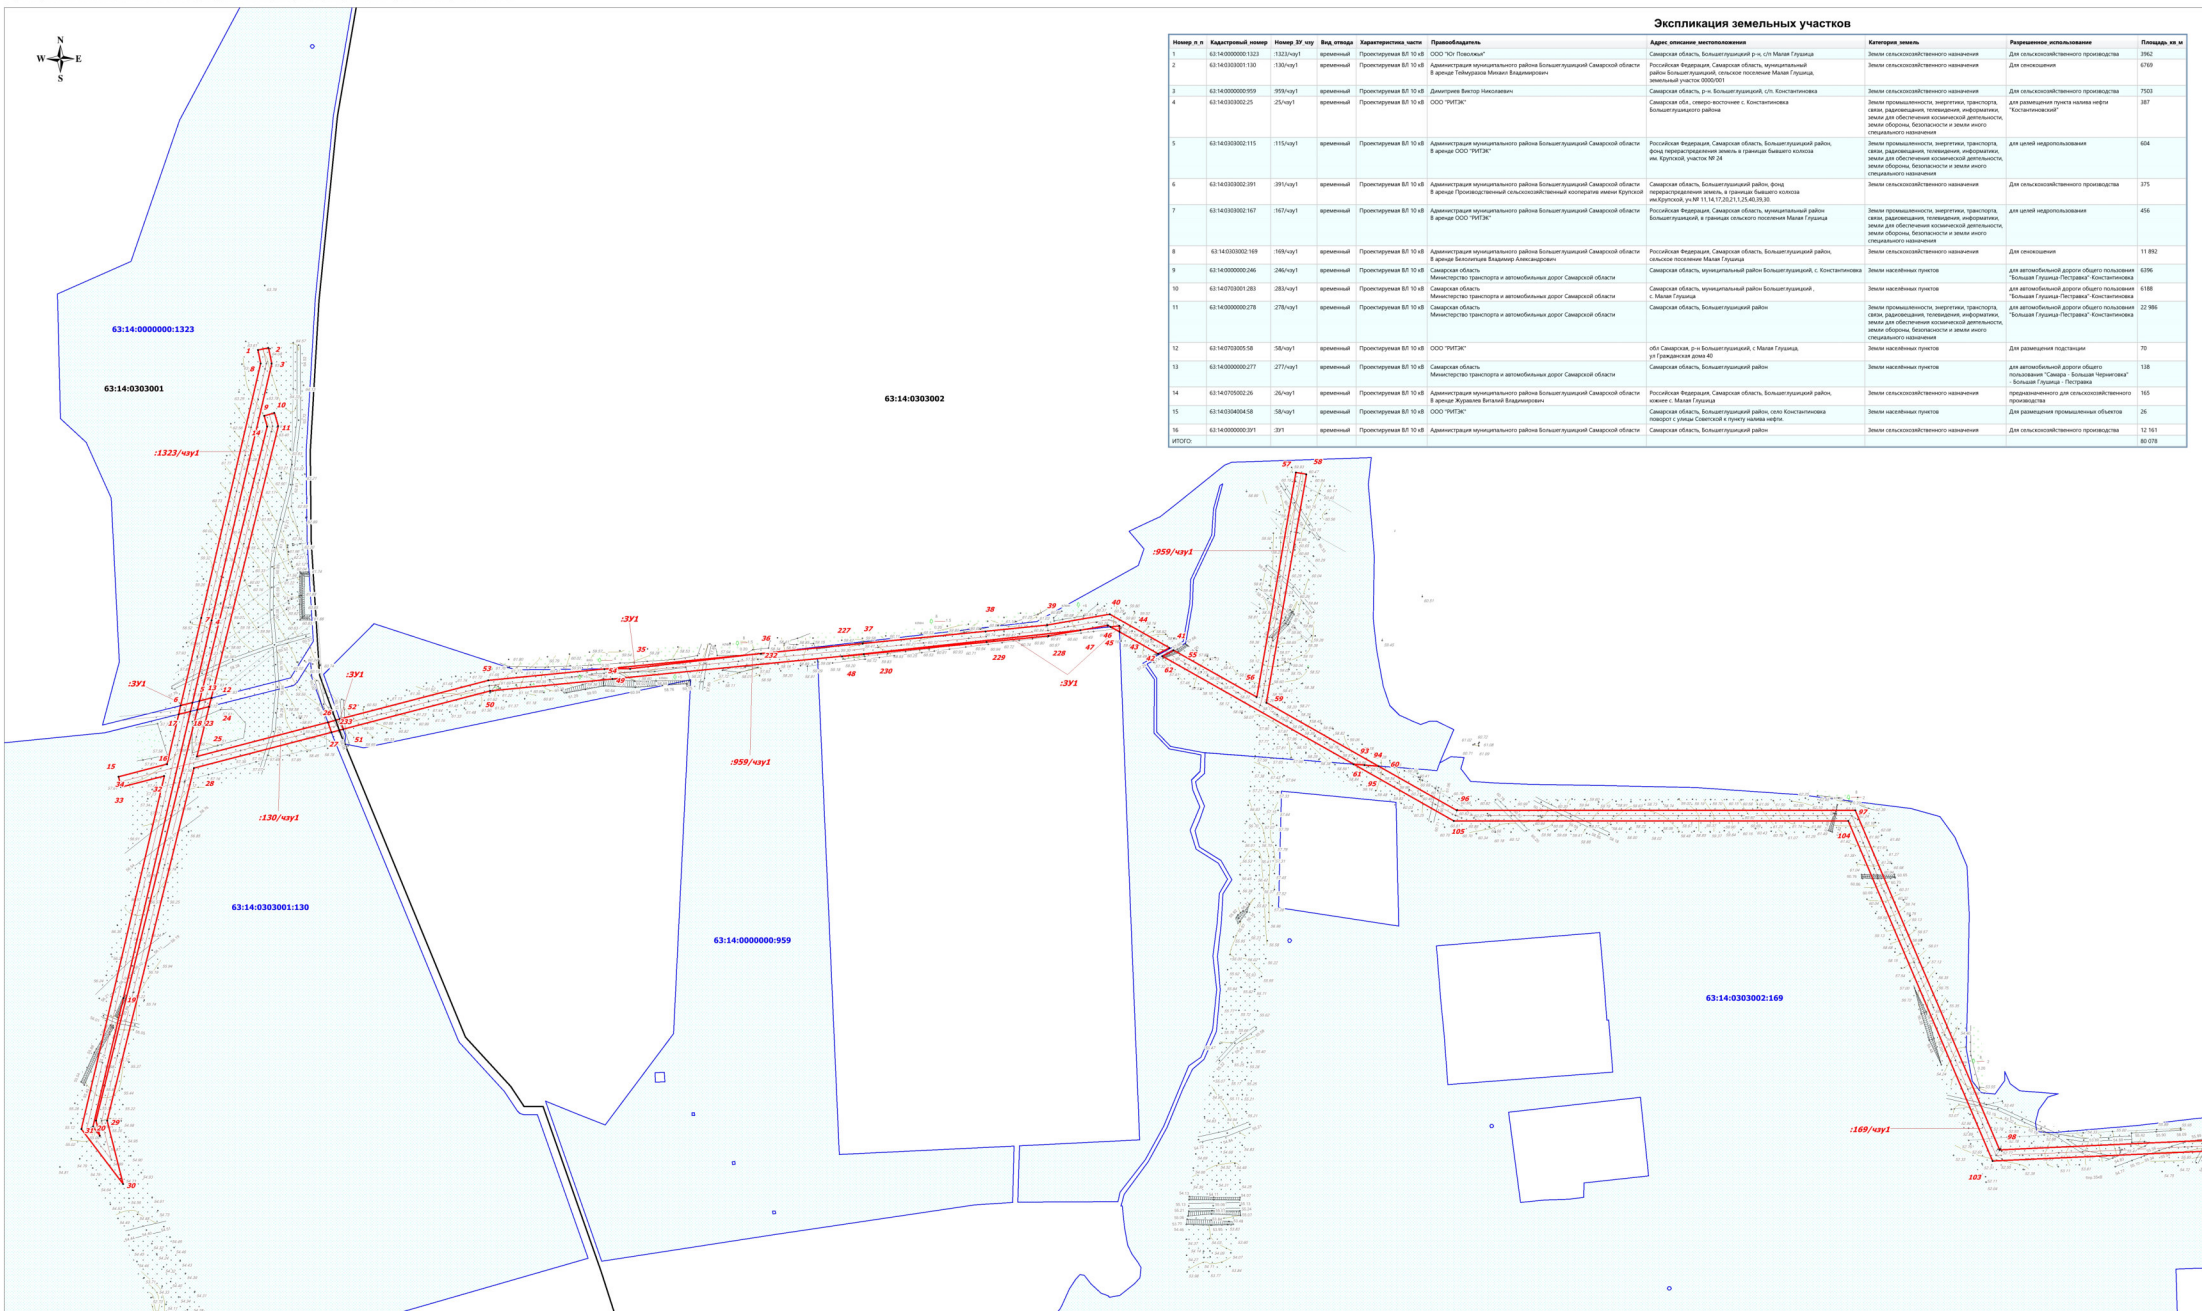

ЧЕРТЕЖ МЕЖЕВАНИЯ ТЕРРИТОРИИ

1. **Условные обозначения:**
2. Границы территории, в отношении которой осуществляется подготовка проекта межевания
   - Граница кадастрового квартала и его номер
   - Граница земельного участка стоящего на ГКУ и его номер
   - - Поворотная точка границы зон планируемого размещения линейных объектов

1. **Примечание:**
2. Существующие, устанавливаемые и отменяемые красные линии отсутствуют;
   - Линии отступа от красных линий в целях определения мест допустимого размещения зданий, строений, сооружений не устанавливаются;
   - Необходимость для резервирования и изъятия для государственных и муниципальных нужд отсутствуют;
   - Публичные сервитуты не установлены

Система координат МСН-63, зона 1

ООО "РИТЭК"					
Изм.	Лист	№ документа	Исполнитель	Дата	Статус
			Лукина А.Н.		
Генеральный директор			Харин Н.А.		
ПРОЕКТ МЕЖЕВАНИЯ ТЕРРИТОРИИ					
Географическая часть (через межевание территории) М 1:2000					
			ООО "Средневолжская земельно-строительная компания" г. Самара		
			Этажи: Лист 1 из 5