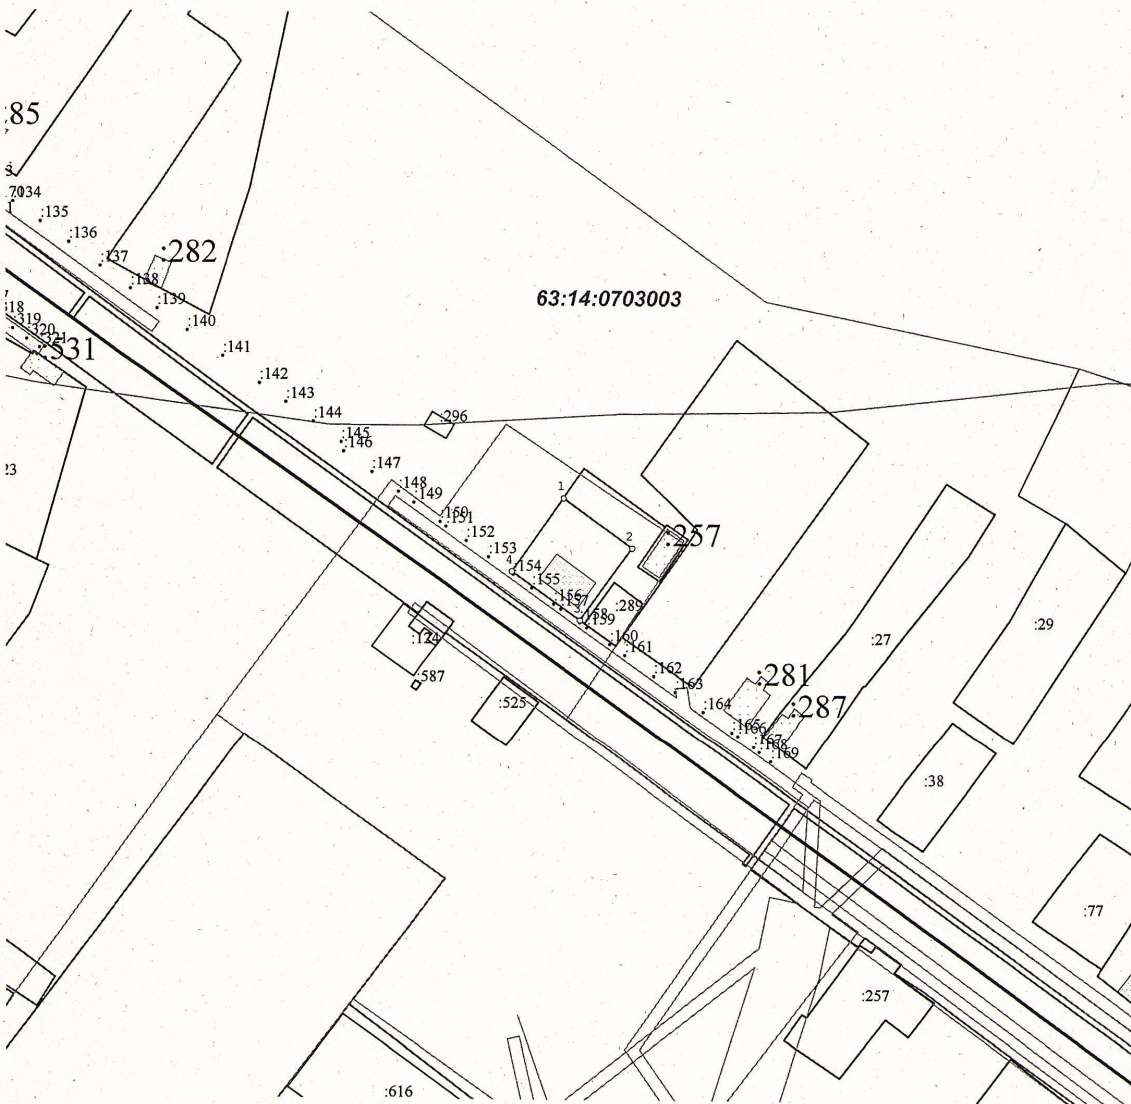

**О \_\_\_\_\_ разрешения на условно разрешенный вид (предоставлении/отказе в предоставлении) использования земельного участка «Для ведения личного подсобного хозяйства» в отношении земельного участка площадью 800 кв.м., расположенного по адресу: Самарская область, Большеглушицкий район, село Малая Глушица, улица Советская, дом 65, находящегося в зоне О - Общественно-деловая зона в границах населенного пункта**

Ю.И.Щербаков

Схема расположения земельного участка  
на кадастровом плане территории  
расположенного по адресу:

Утверждена  
постановлением администрации  
муниципального района  
Большеглушицкий, Самарской обл.

от \_\_\_\_\_

№ \_\_\_\_\_

Самарская область, Большеглушицкий район, с. Малая Глушица, ул. Советская,

Масштаб 1:2000

S = 800 кв.м.

| Назв. точки | Координаты |            | Расстояние | Дирекционный угол |
|-------------|------------|------------|------------|-------------------|
|             | X          | Y          |            |                   |
| 1           | 303631,73  | 1379796,89 | 27,58      | 125°55'36"        |
| 2           | 303615,55  | 1379819,22 | 29,07      | 215°54'57"        |
| 3           | 303592,01  | 1379802,17 | 27,24      | 305°25'36"        |
| 4           | 303607,80  | 1379779,98 | 29,31      | 35°15'11"         |
| 1           | 303631,73  | 1379796,89 |            |                   |