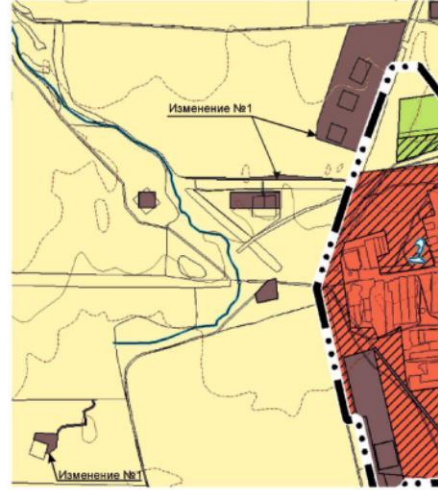

Карта материалов по обоснованию внесения изменений
в Генеральный план сельского поселения Малая Глушица муниципального района Большеглушицкий Самарской области

Фрагмент изменений
в карту функциональных зон сельского поселения Малая Глушица муниципального района Большеглушицкий Самарской области
(М 1:25000)

Карта функциональных зон
(фрагмент)

Карта функциональных зон
(фрагмент в редакции изменений)

Карта функциональных зон
(фрагмент)

Карта функциональных зон
(фрагмент в редакции изменений)

Карта функциональных зон
(фрагмент)

Карта функциональных зон
(фрагмент в редакции изменений)