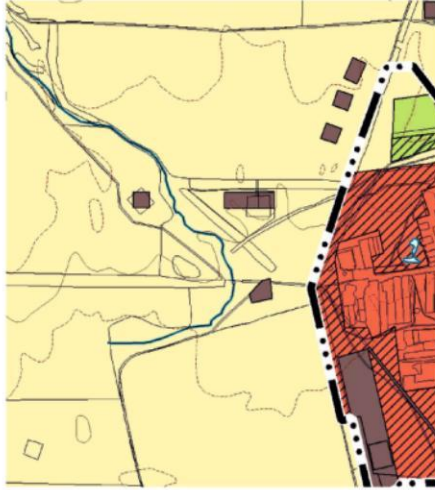

Карта материалов по обоснованию внесения изменений
в Генеральный план сельского поселения Малая Глушица муниципального района Большеглушицкий Самарской области

Фрагмент изменений
в карту функциональных зон сельского поселения Малая Глушица муниципального района Большеглушицкий Самарской области
(М 1:25000)

Карта функциональных зон
(фрагмент)

Карта функциональных зон
(фрагмент в редакции изменений)

Карта функциональных зон
(фрагмент)

Карта функциональных зон
(фрагмент в редакции изменений)

Карта функциональных зон
(фрагмент)

Карта функциональных зон
(фрагмент в редакции изменений)