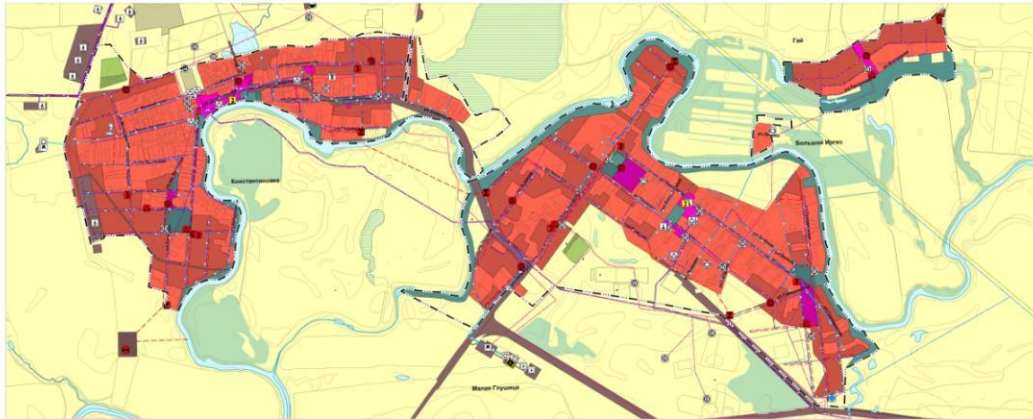

Карта планируемого размещения объектов инженерной инфраструктуры местного значения сельского поселения Маляя Глушица муниципального района Большеглушицкий Самарской области

Условные обозначения	Средства связи	Объекты водоснабжения	Объекты водоотведения
Объекты инженерной инфраструктуры	Объекты связи	Объекты водоснабжения	Объекты водоотведения
Объекты инженерной инфраструктуры	Объекты связи	Объекты водоснабжения	Объекты водоотведения
Объекты инженерной инфраструктуры	Объекты связи	Объекты водоснабжения	Объекты водоотведения