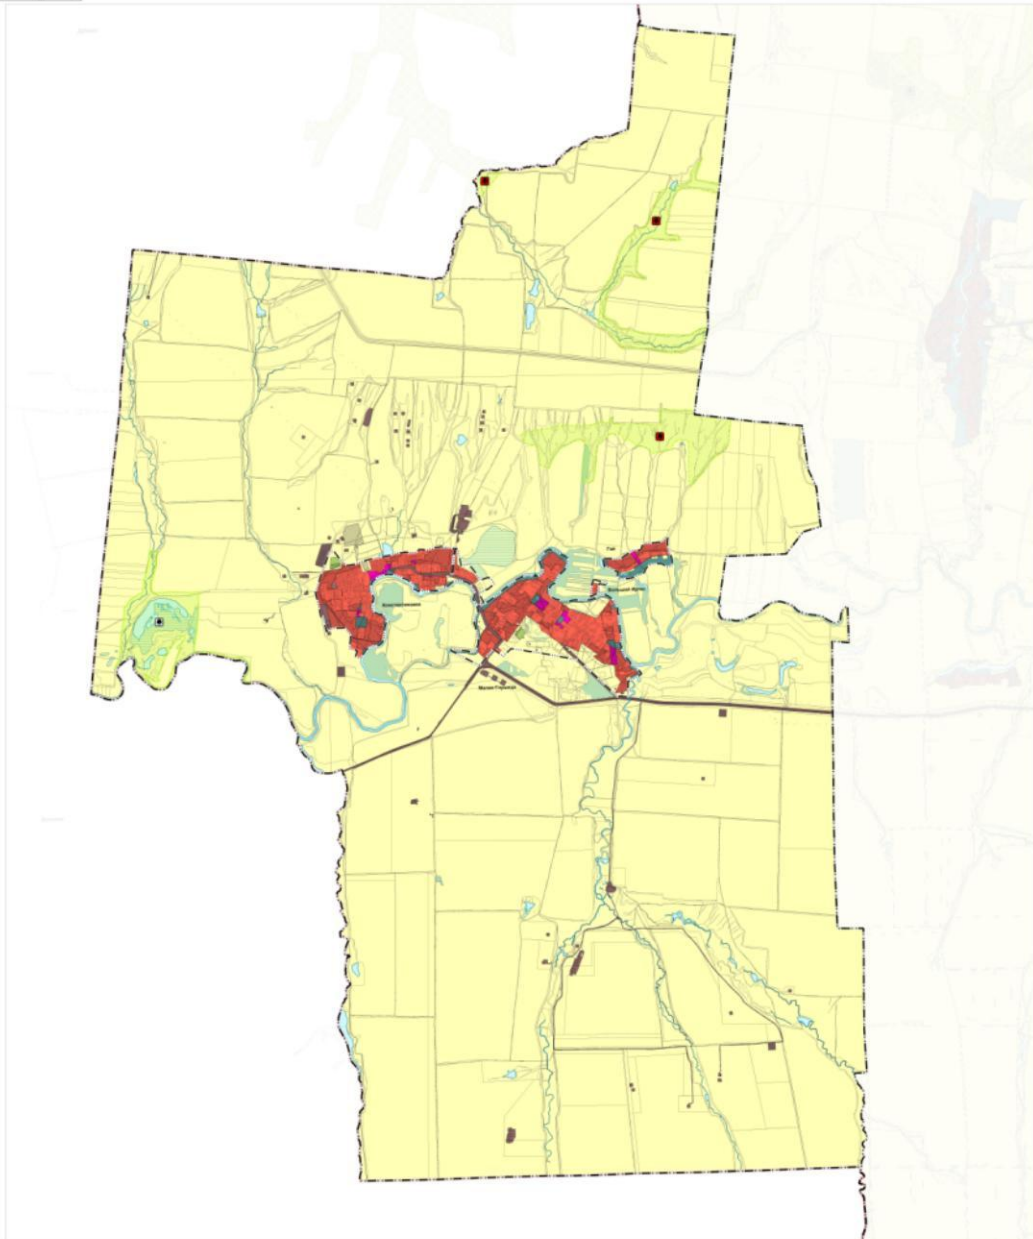

Карта границ населенных пунктов, входящих в состав сельского поселения Малая Глушица
муниципального района Большеглушицкий Самарской области