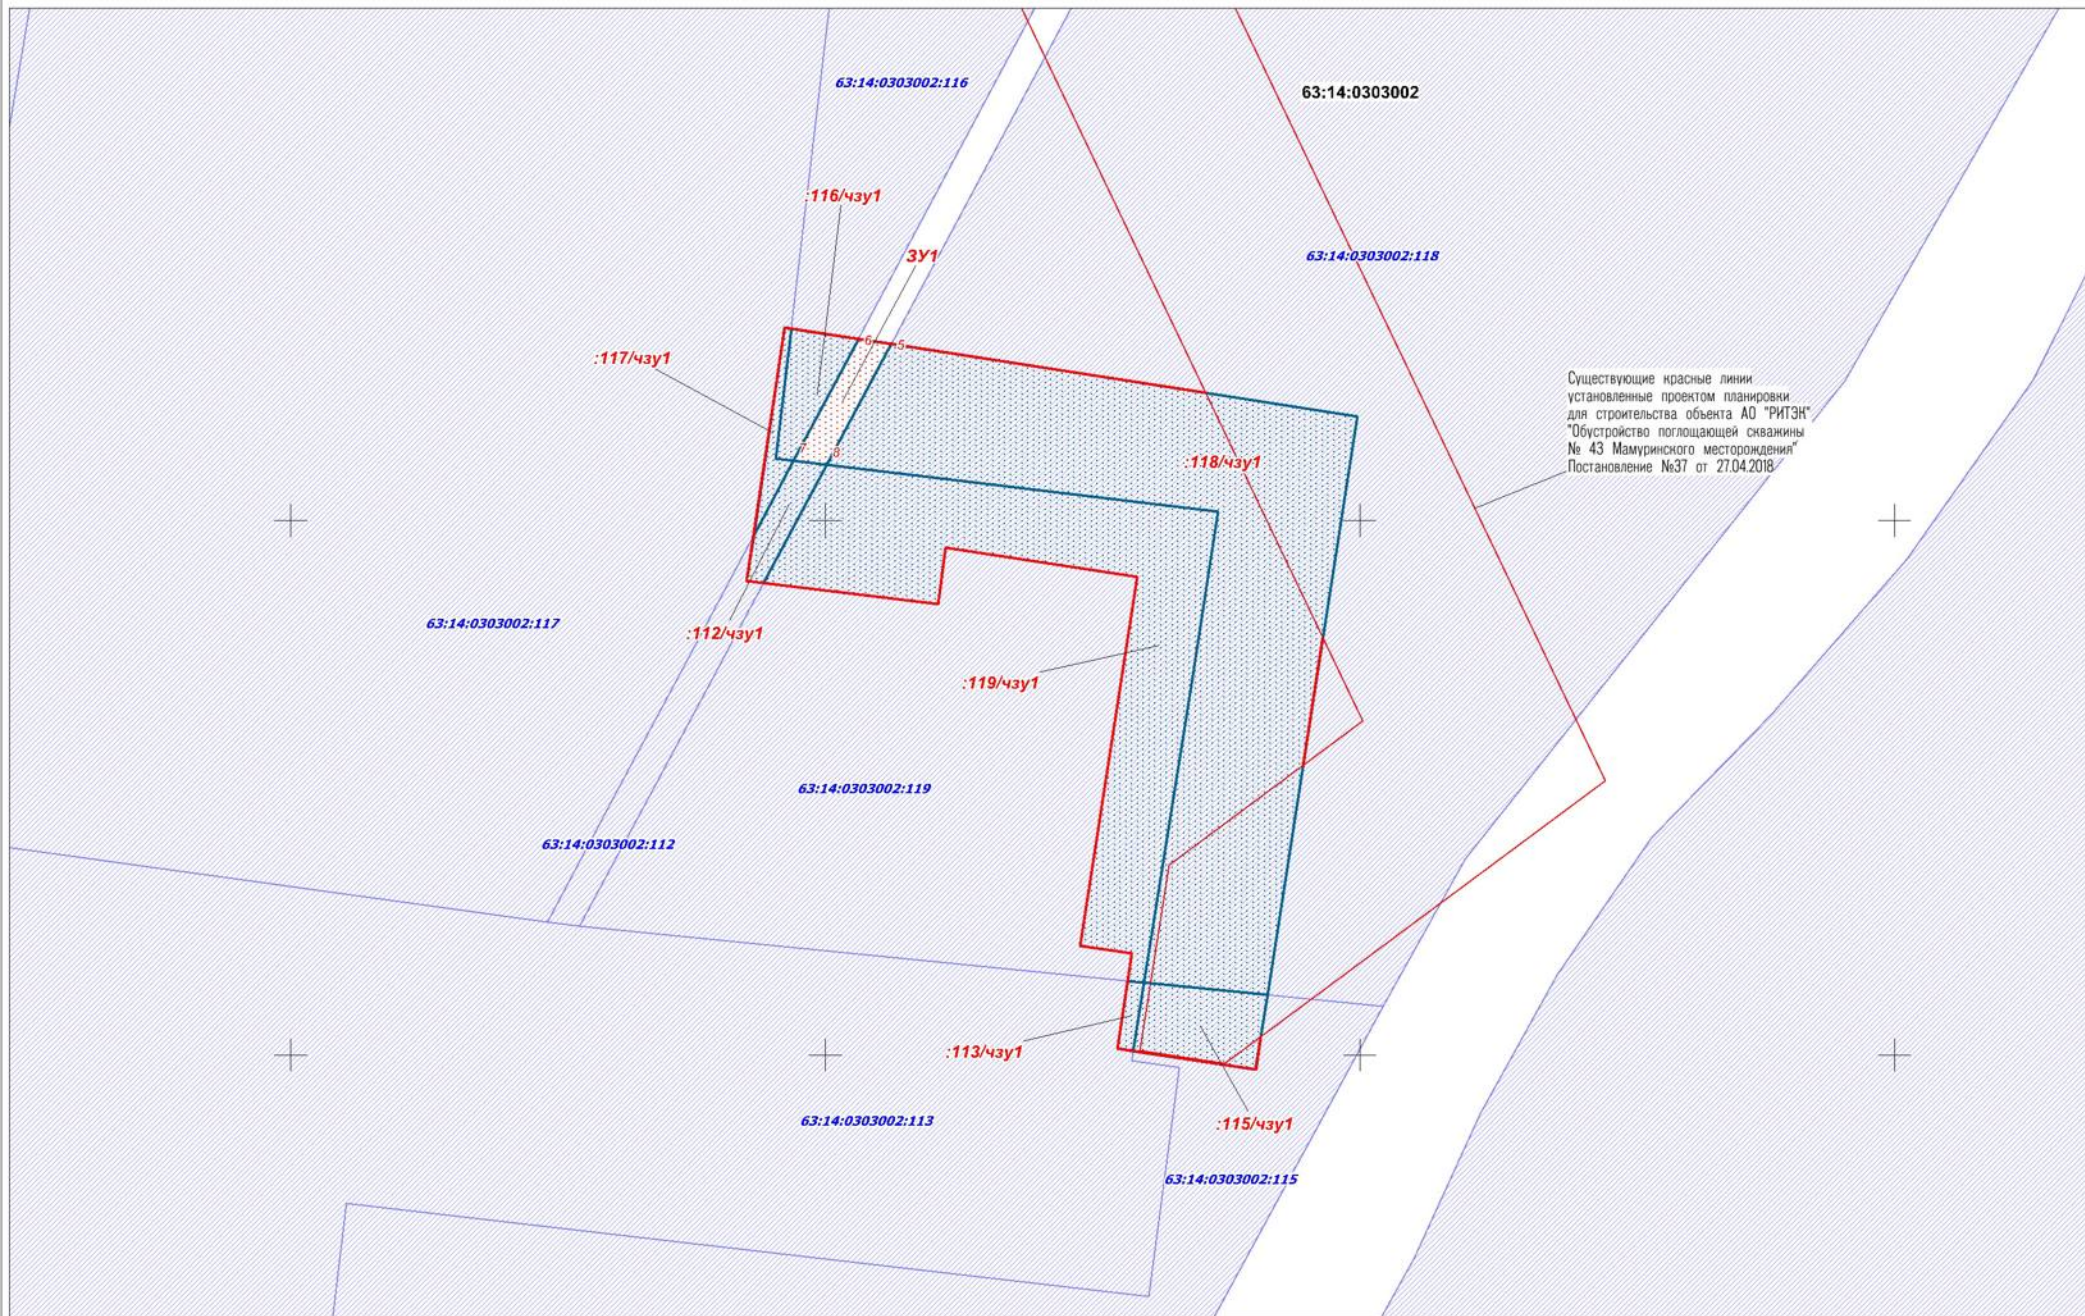

Чертеж межевания территории для строительства объекта ООО "РИТЭК":
 "Обустройство поглощающей скважины № 43 Мамуринского месторождения"
 в границах сельского поселения Малая Глушица Большеглушицкого района Самарской области

Изм.	Кол.уч.	Лист	№ док.	Подпись	Дата

Проект межевания территории

Лист

3