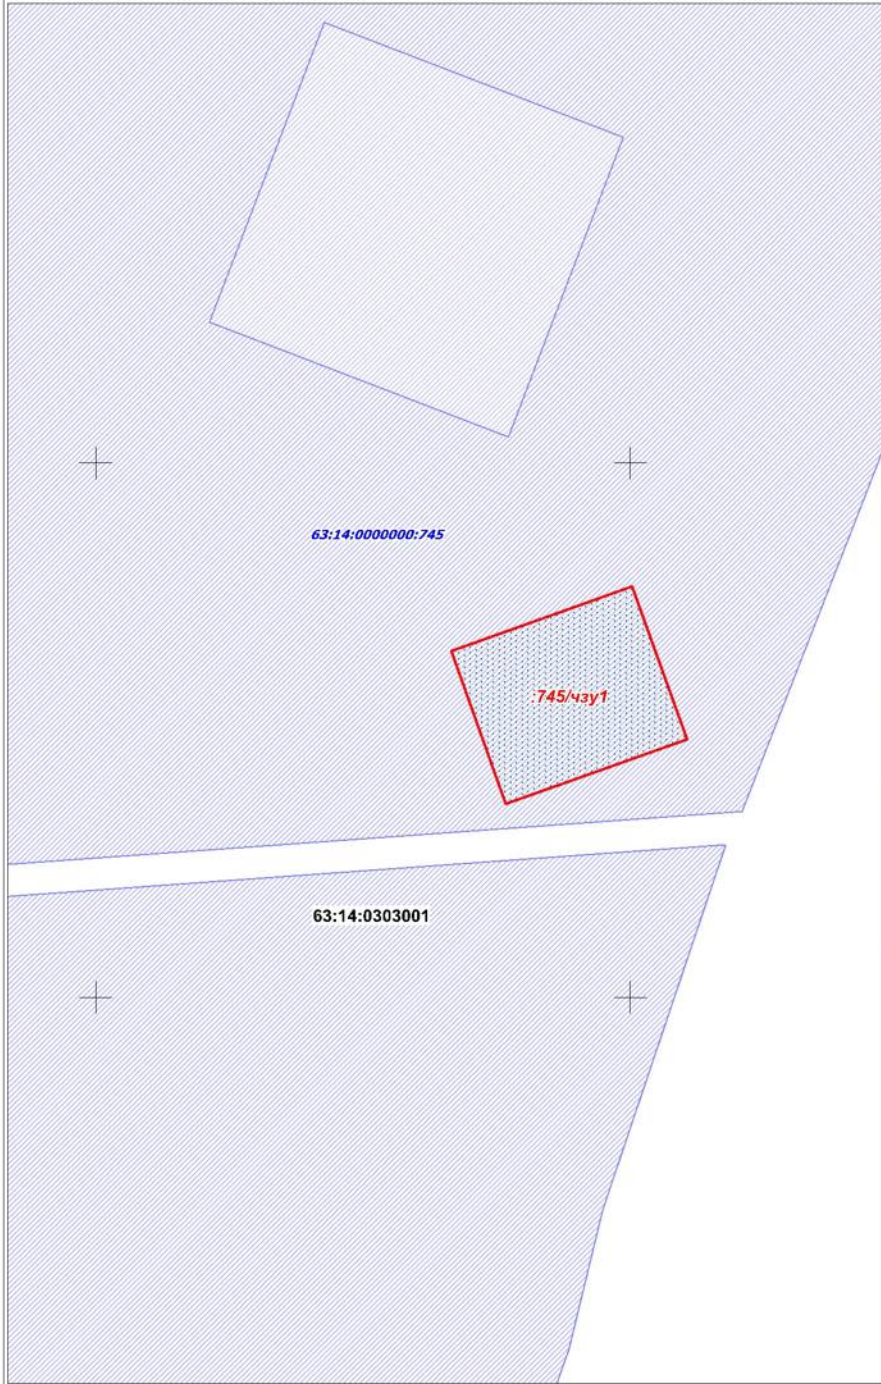

**Чертеж межевания территории для строительства объекта ООО "РИТЭК":  
"Обустройство поглощающей скважины № 43 Мамуринского месторождения"  
в границах сельского поселения Малая Глушица Большеглушицкого района Самарской области**