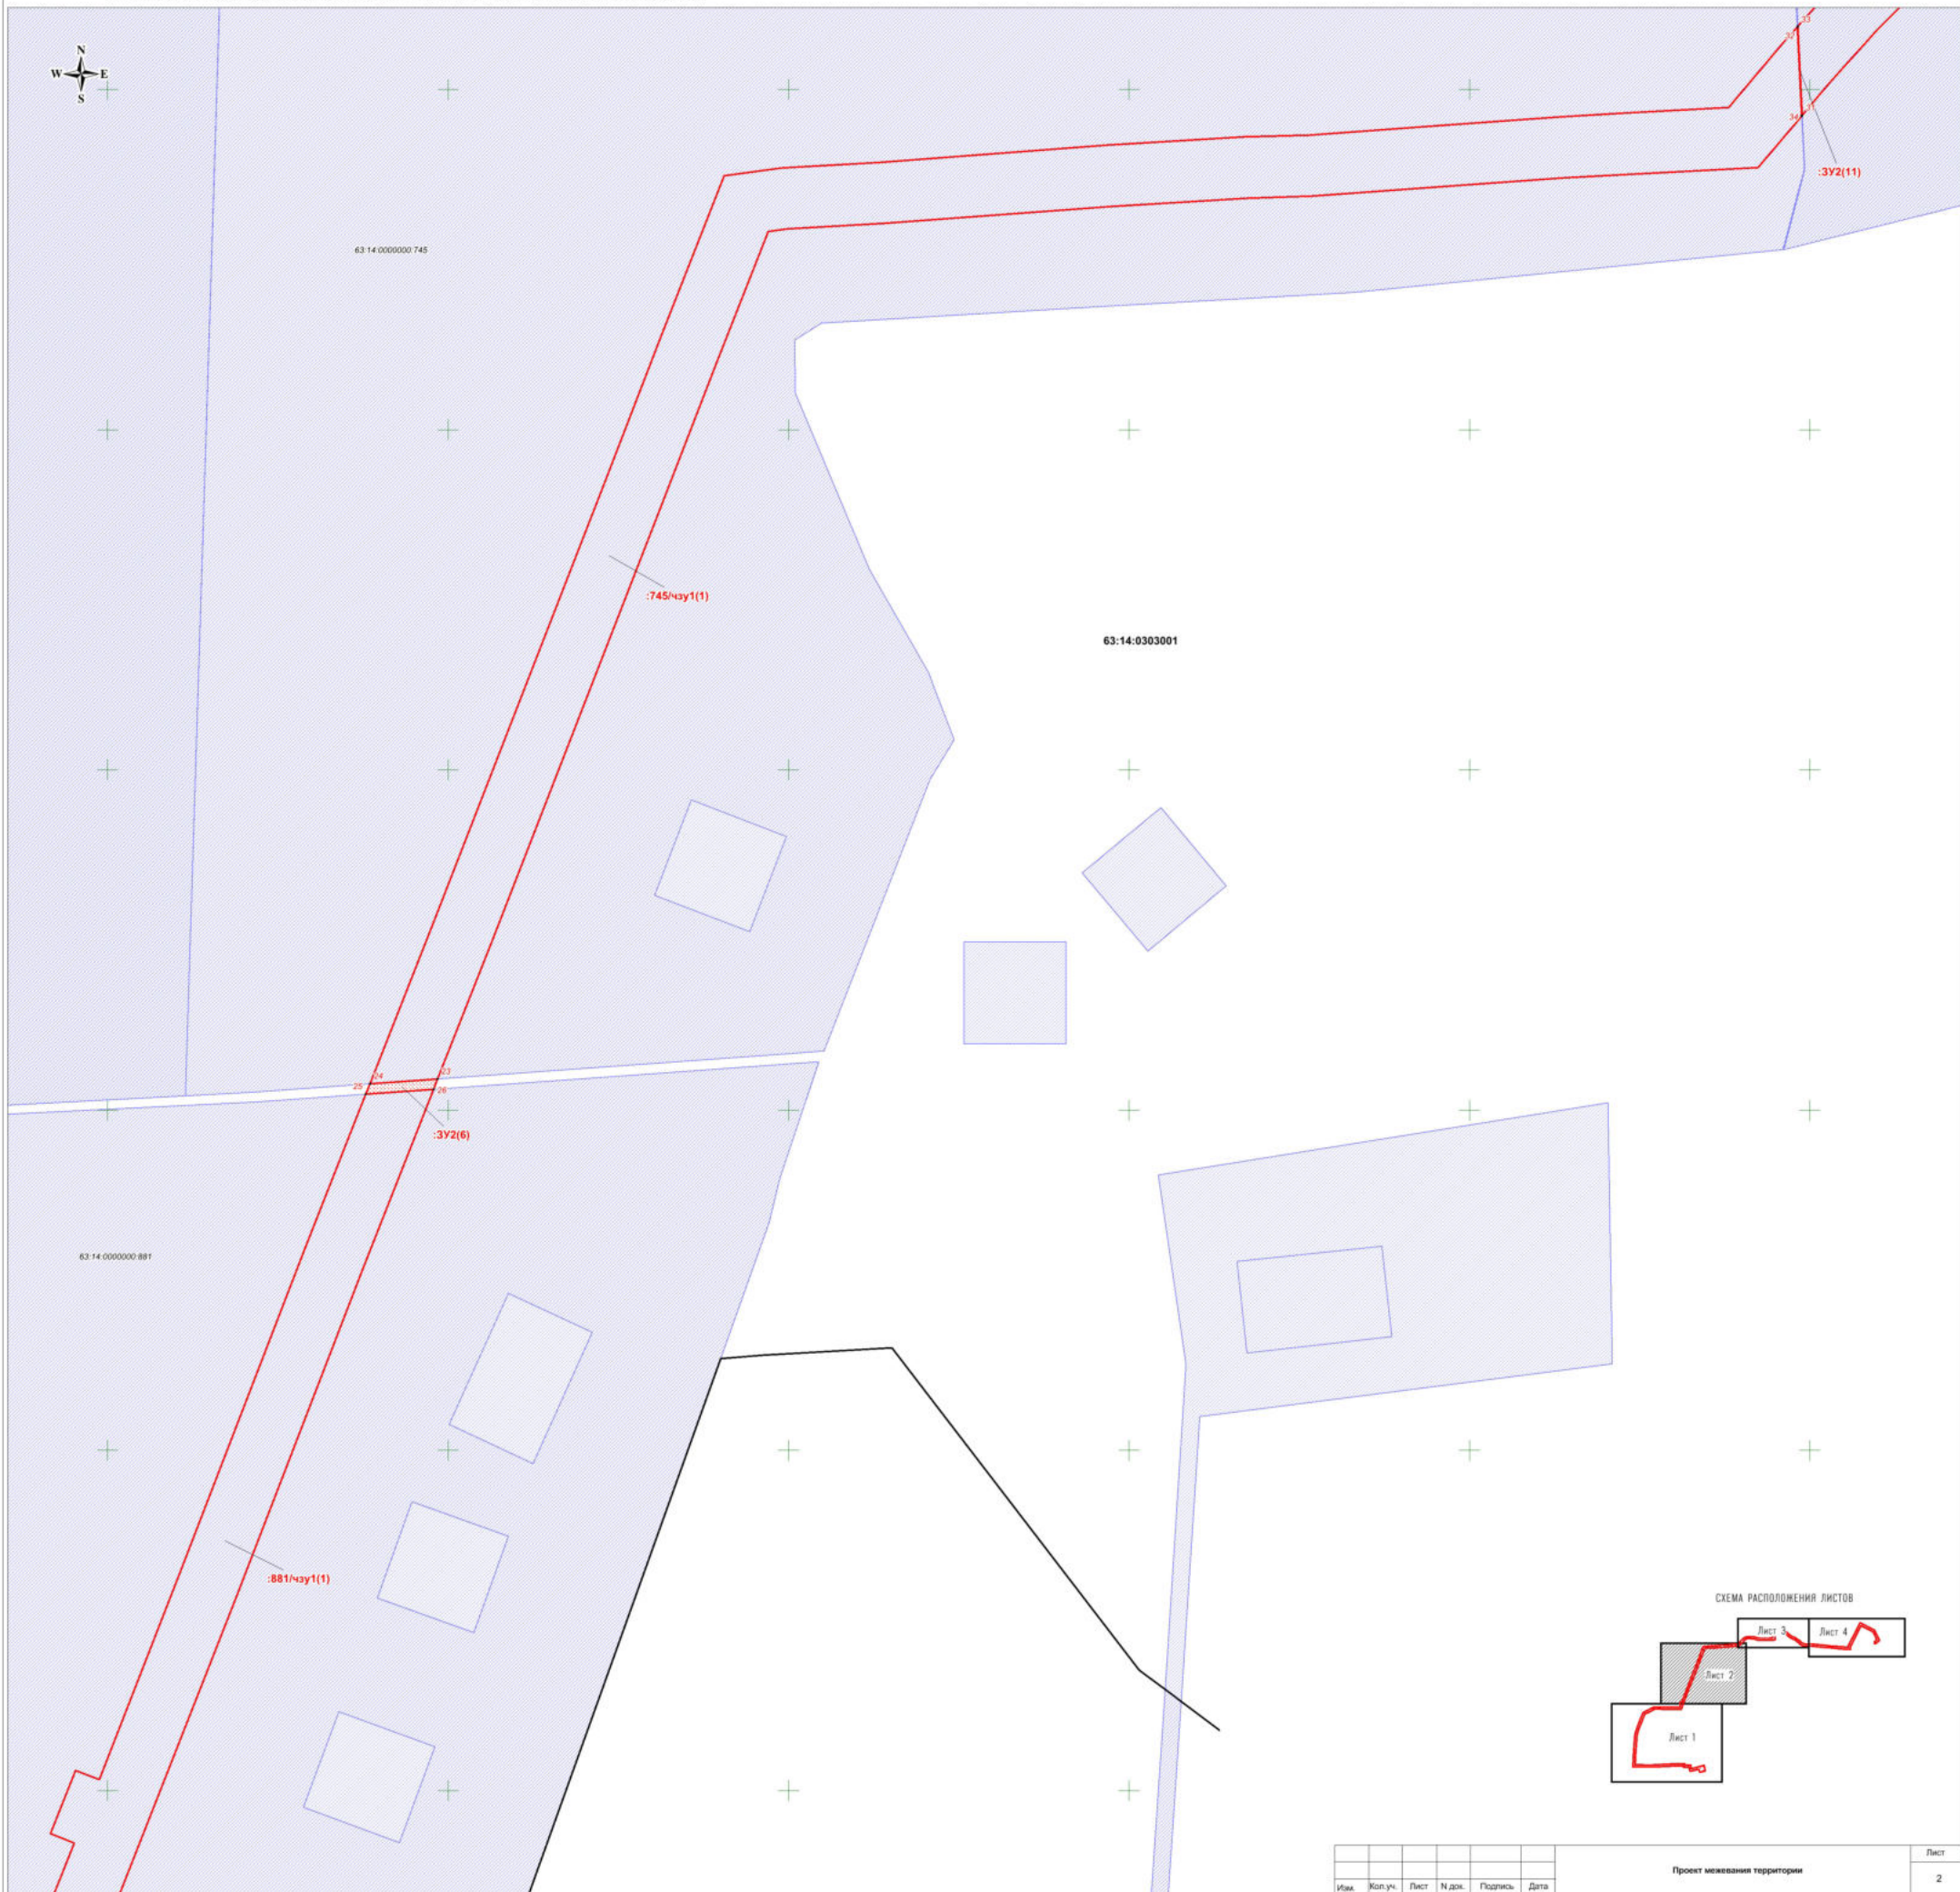

Чертеж межевания территории для строительства объекта АО "РИТЭК":  
 "Обустройство поглощающей скважины №43 Мамуриного месторождения"  
 в границах сельского поселения Малая Глушица Большеглушицкого района Самарской области

Имя	Коп.уч.	Лист	№ док.	Подпись	Дата

Проект межевания территории