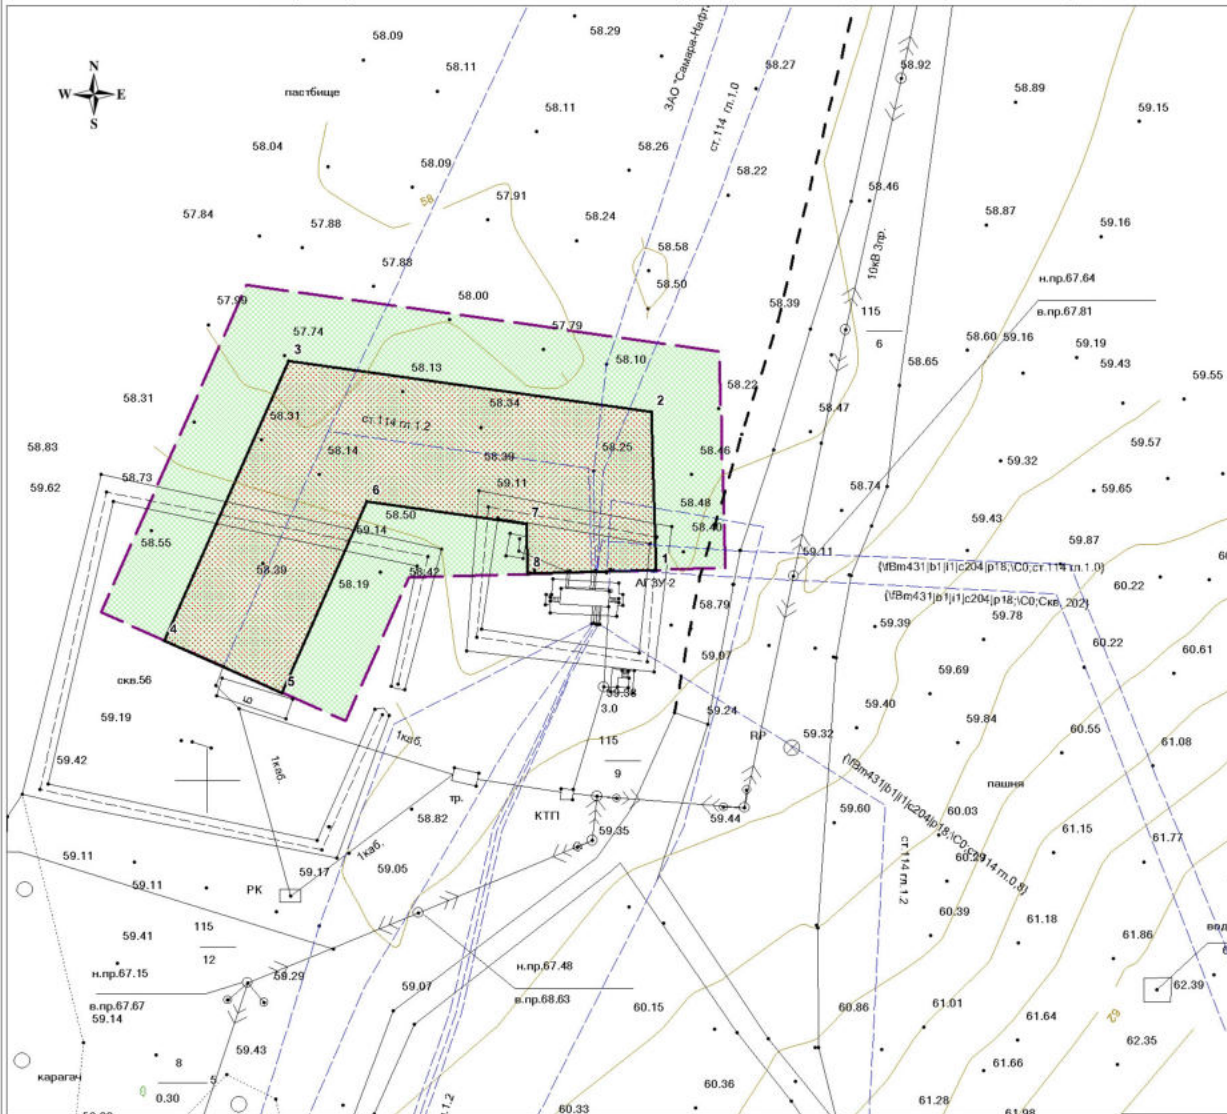

**Проект планировки территории для строительства объекта ООО "РИТЭК":  
"Техническое перевооружение выкидного трубопровода от скв. №56 Крюковского месторождения до АГЗУ-2 Крюковского месторождения"  
в границах сельского поселения Малая Глушица Большеглушицкого района Самарской области**

Каталог координат характерных точек  
границы зон планируемого размещения  
линейных объектов, красных линий

Номер	Хточка	Уточка
1	296 839,45	1 380 083,93
2	296 868,97	1 380 083,09
3	296 878,53	1 380 015,26
4	296 826,19	1 379 992,00
5	296 816,45	1 380 013,94
6	296 852,23	1 380 029,84
7	296 848,02	1 380 059,68
8	296 838,77	1 380 059,94

Общая площадь 2 806 кв.м

**Условные обозначения**

-  - Границы территории, в отношении которой осуществляется подготовка проекта планировки
-  - Граница зоны планируемого размещения линейного объекта
-  - Граница проектируемой красной линии
-  - Поворотная точка границы зоны планируемого размещения линейного объекта, красной линии
-  - Охранная зона трассы нефтепровода

Изм.	Кол.уч.	Лист	N док.	Подпись	Дата

Раздел 1. Проект планировки территории  
Графическая часть

Стадия	Лист	Листов
ПП	1	1

Чертеж границ зон планируемого  
размещения линейных объектов.  
Чертеж красных линий.  
М 1:1 000