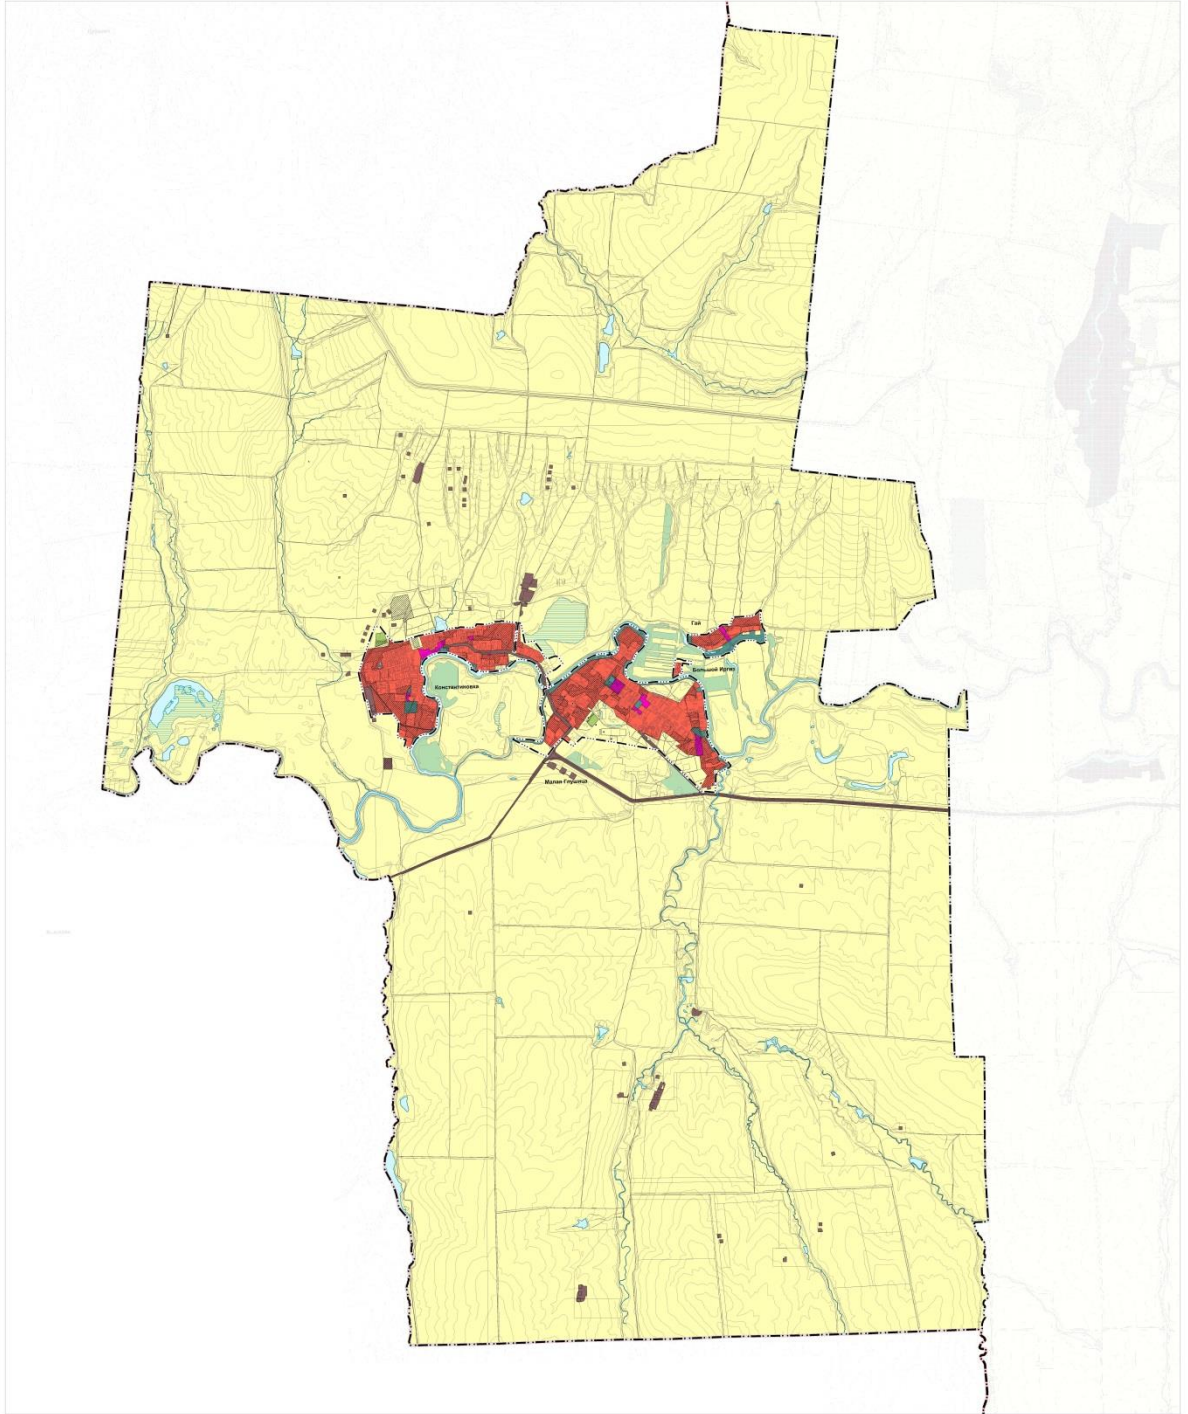

Карта границ населенных пунктов, входящих в состав сельского поселения Малая Глушица
муниципального района Большеглушицкий Самарской области

	Область: Самарская	Муниципальный район: Большеглушицкий
	Сельское поселение: Малая Глушица	Населенный пункт: -
Итого:	Границы населенных пунктов (поселков, с/поселков)	Границы муниципального района
2014 г.	Составлено: [Имя]	Проверено: [Имя]
	№ [Имя]	№ [Имя]