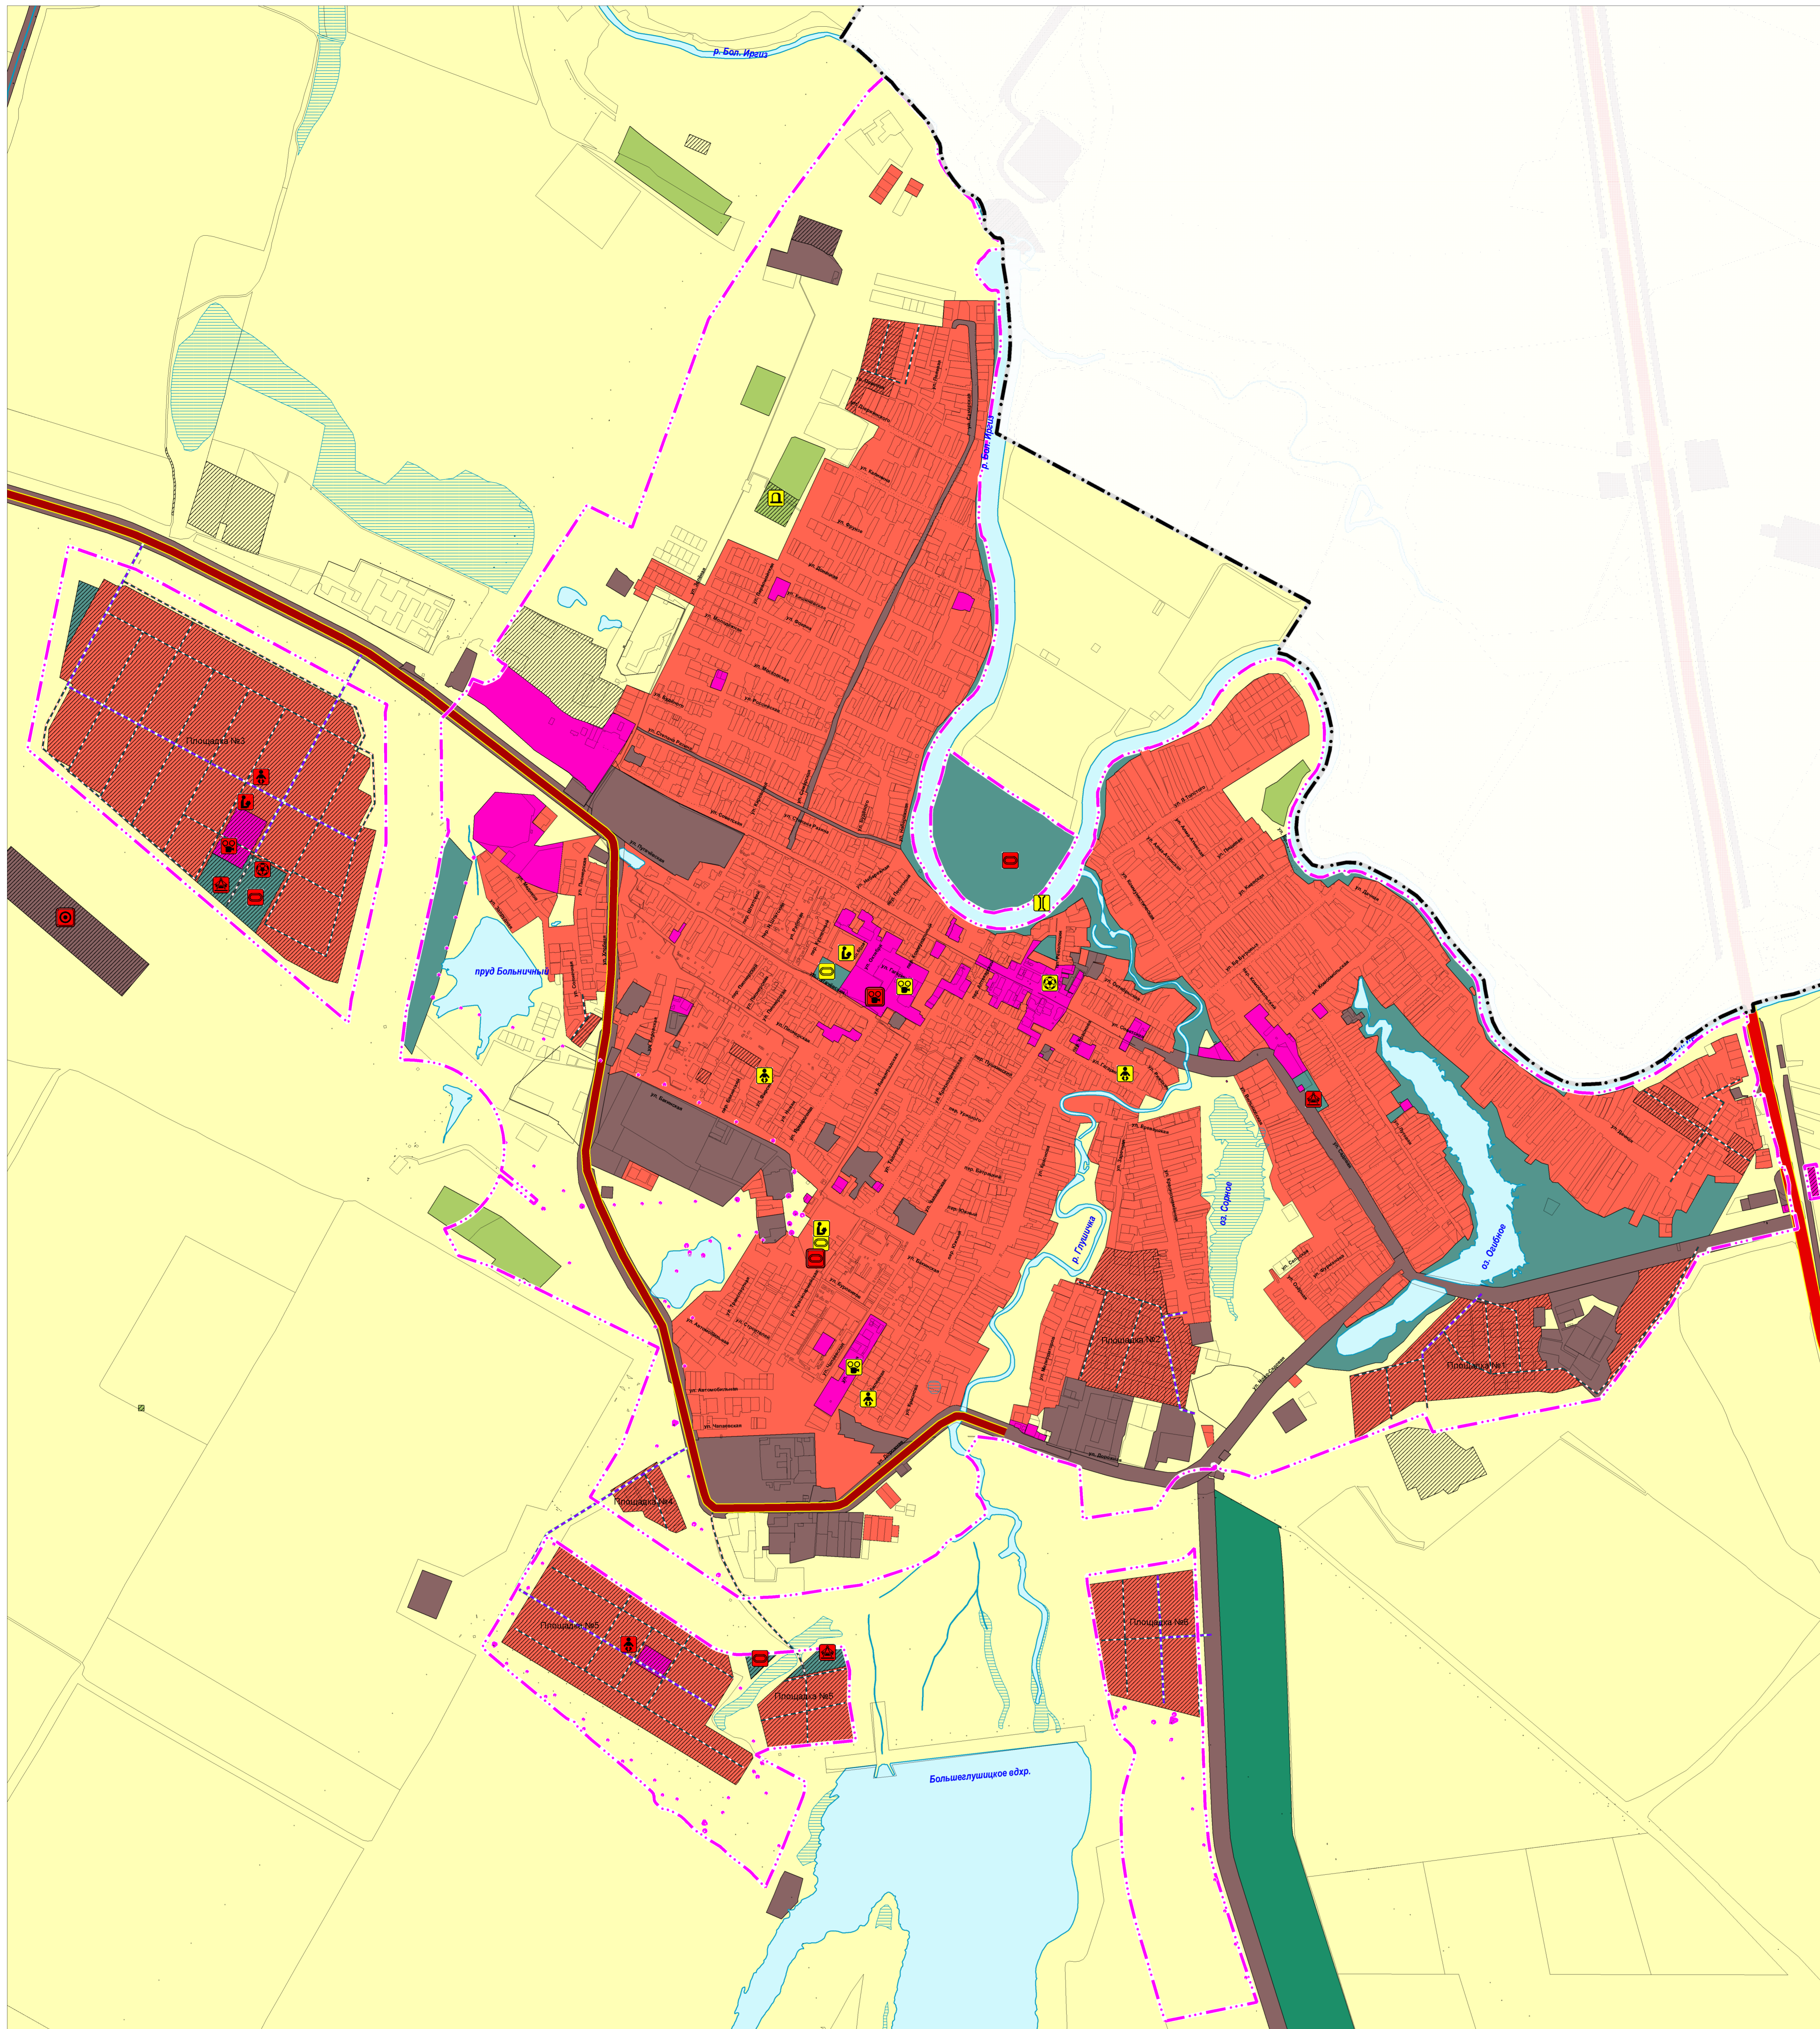

# Карта планируемого размещения объектов местного значения сельского поселения Большая Глушица муниципального района Большеглушицкий Самарской области

Карта планируемого размещения объектов местного значения с. Большая Глушица муниципального района Большеглушицкий Самарской области

Карта планируемого размещения объектов местного значения п. Кобзевка муниципального района Большеглушицкий Самарской области

Карта планируемого размещения объектов местного значения п. Морца муниципального района Большеглушицкий Самарской области