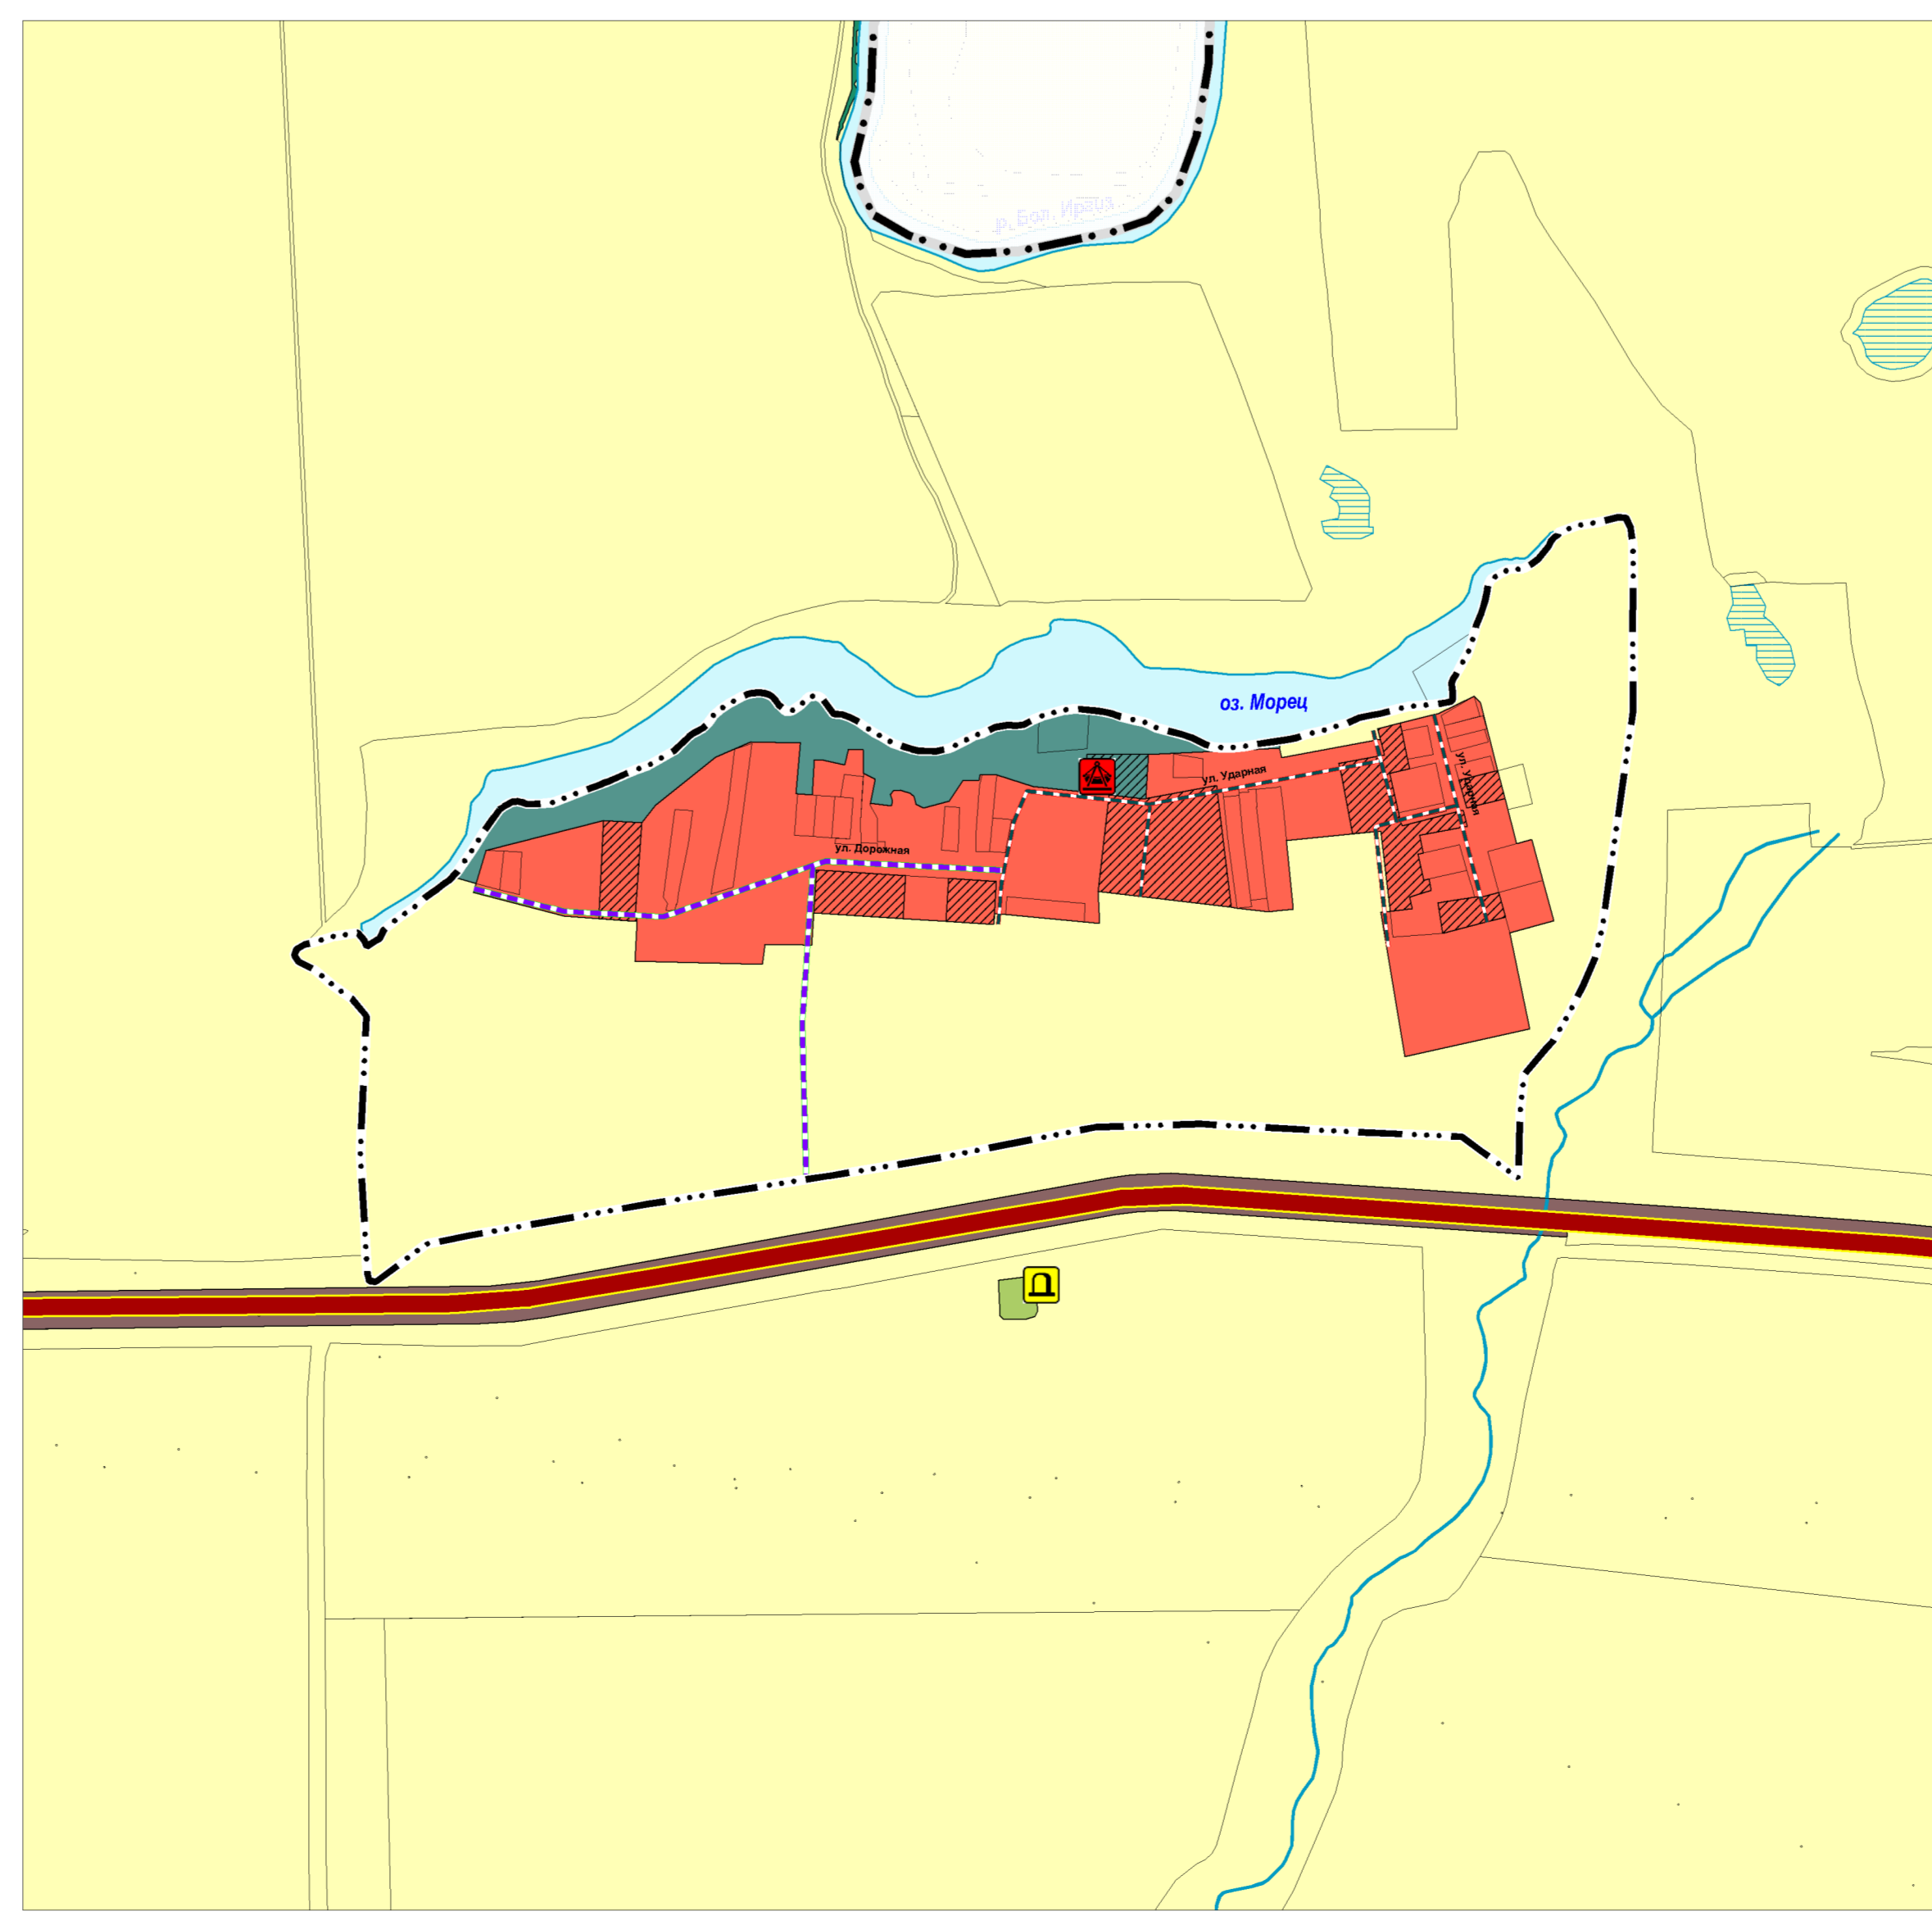

# Карта планируемого размещения объектов местного значения сельского поселения Большая Глушица муниципального района Большеглушицкий Самарской области

Карта планируемого размещения объектов местного значения с. Большая Глушица муниципального района Большеглушицкий Самарской области

Карта планируемого размещения объектов местного значения п. Кобзевка муниципального района Большеглушицкий Самарской области

Карта планируемого размещения объектов местного значения п. Морца муниципального района Большеглушицкий Самарской области

	Директор института Зам. директора по тер. планированию Начальник отдела ГТ и застройки	Бурда И.Д. Власов И.В. Ермаков И.В.	
	Проект разработан в инвентарный план сельского поселения Большая Глушица муниципального района Большеглушицкий Самарской области		
2024 г.	Заказчик: Администрация сельского поселения Большая Глушица муниципального района Большеглушицкий Самарской области	Карта планирования размещения объектов местного значения сельского поселения Большая Глушица муниципального района Большеглушицкий Самарской области	Имя №
		М 1:10000	Лист № 2/3