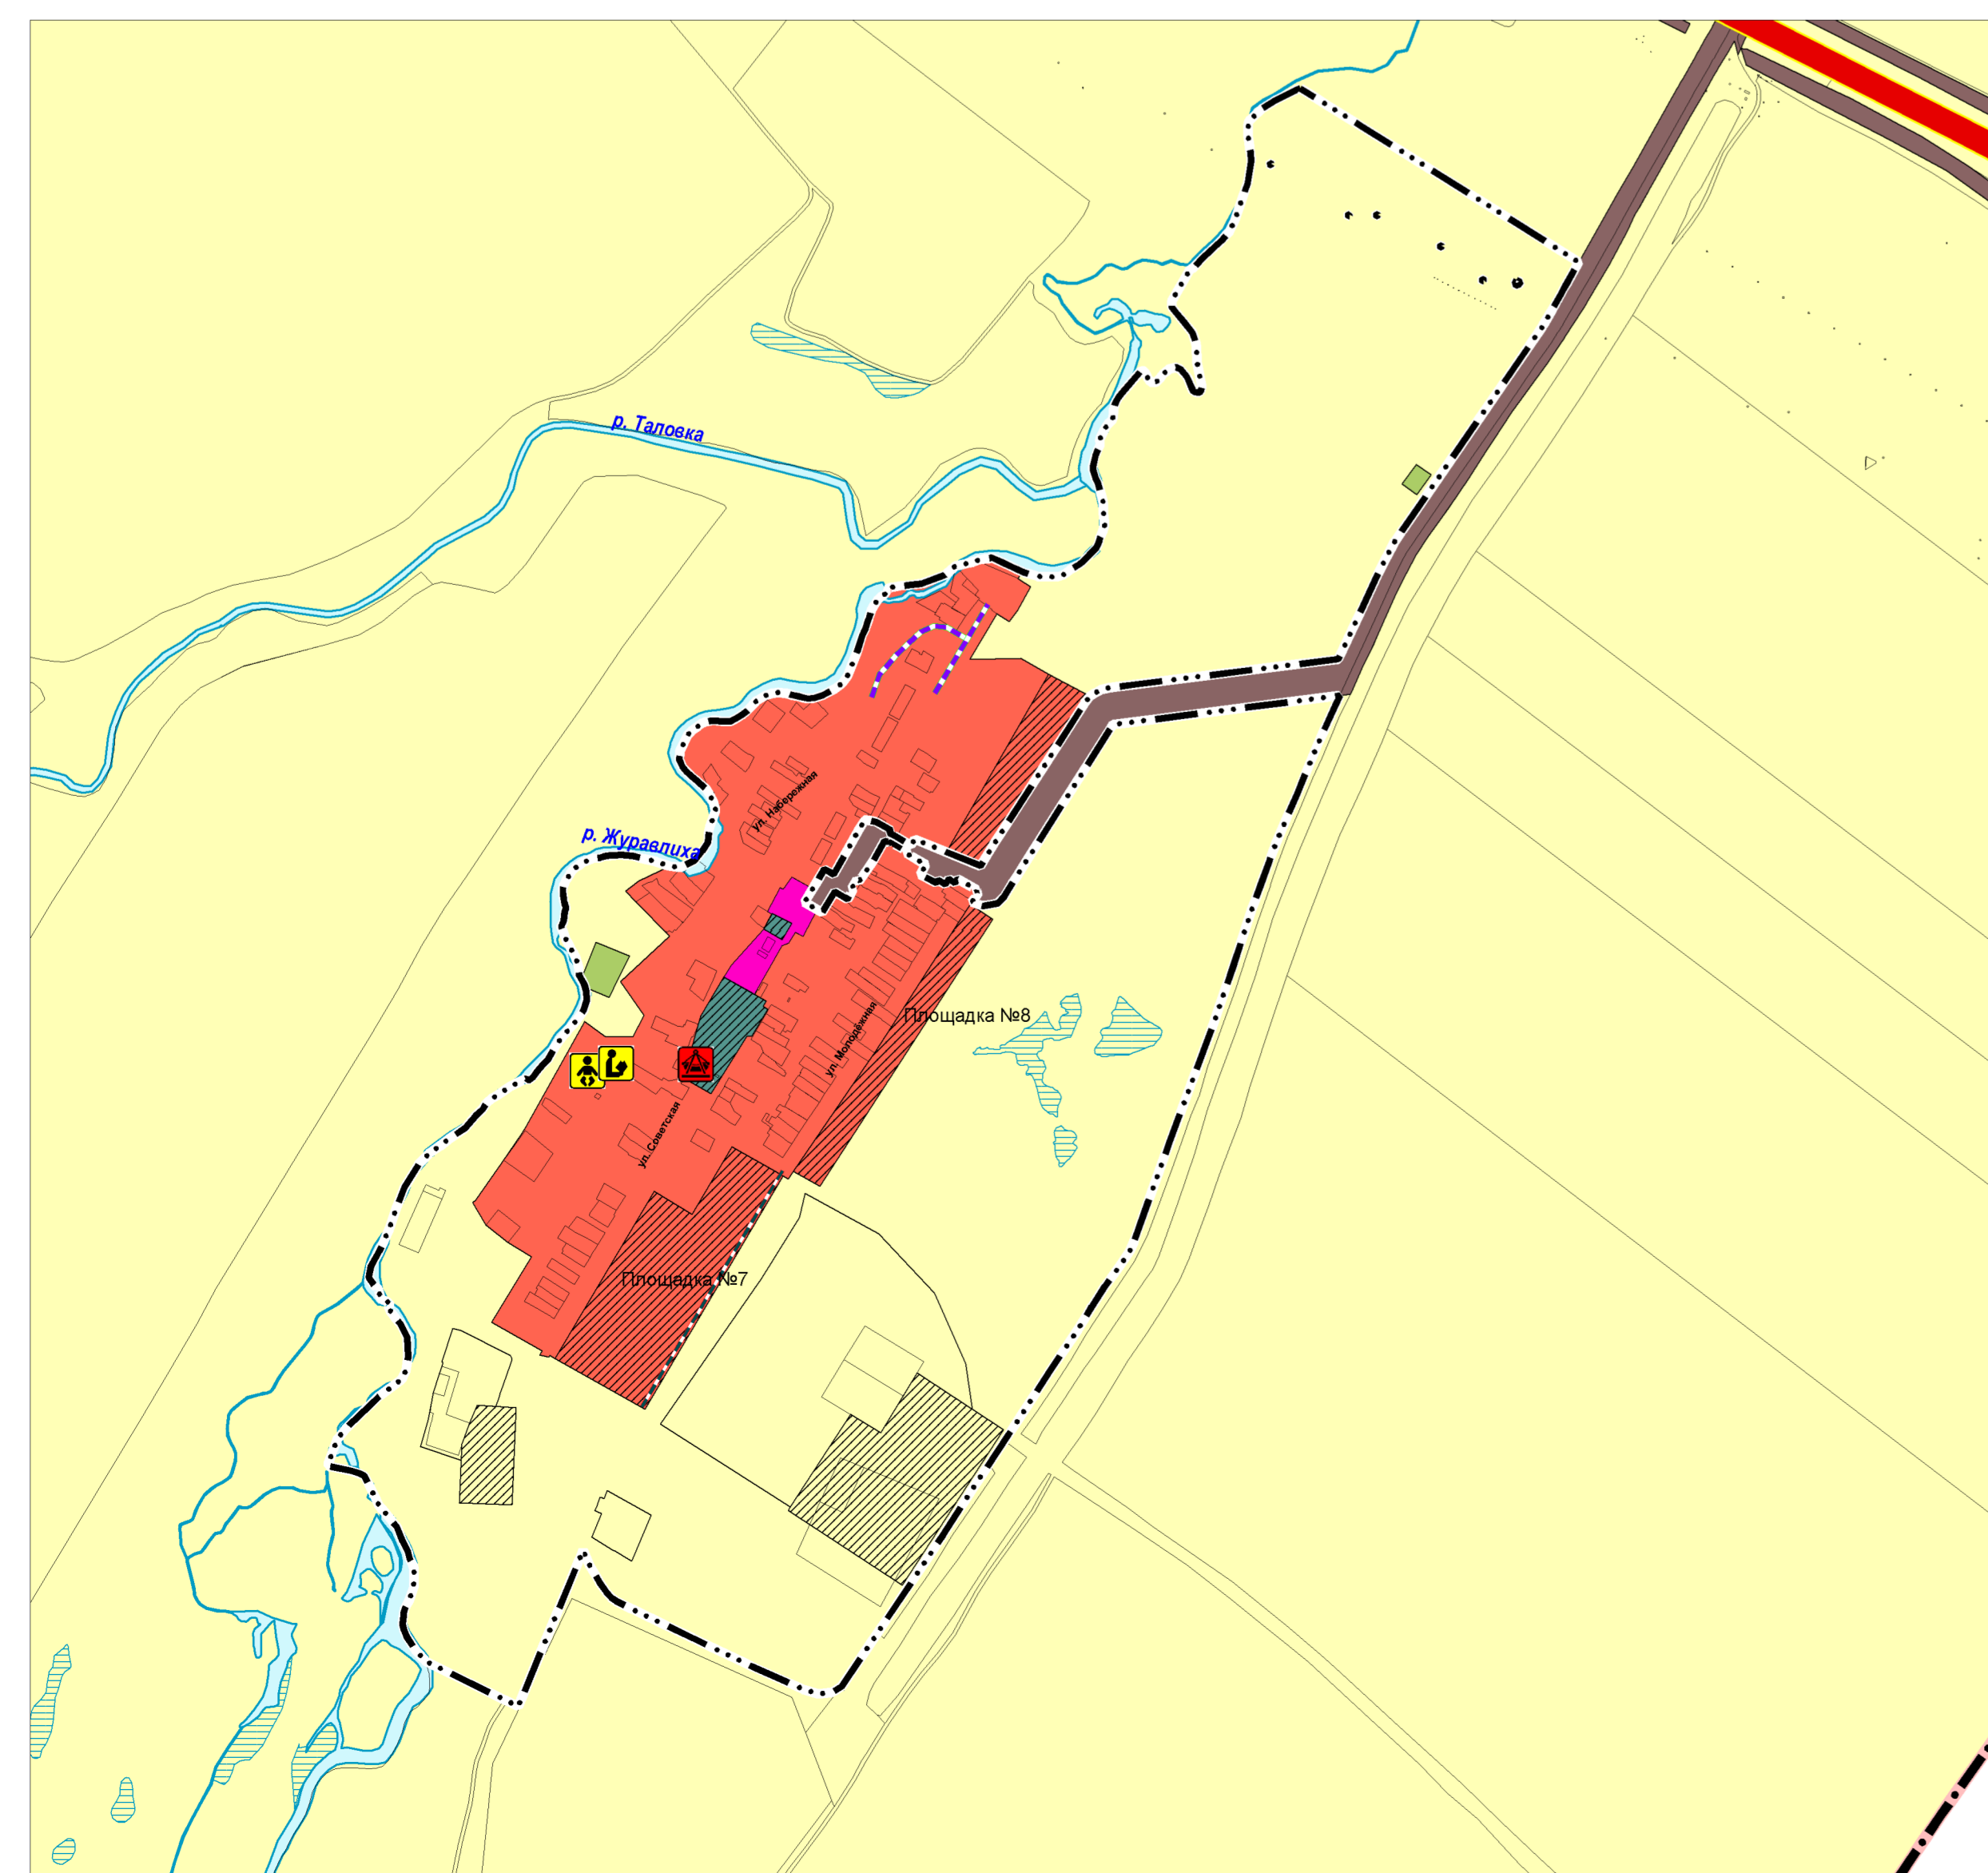

# Карта планируемого размещения объектов местного значения сельского поселения Большая Глушица муниципального района Большеглушицкий Самарской области

Карта планируемого размещения объектов местного значения с. Большая Глушица муниципального района Большеглушицкий Самарской области

Карта планируемого размещения объектов местного значения п. Кобзевка муниципального района Большеглушицкий Самарской области

Карта планируемого размещения объектов местного значения п. Морца муниципального района Большеглушицкий Самарской области