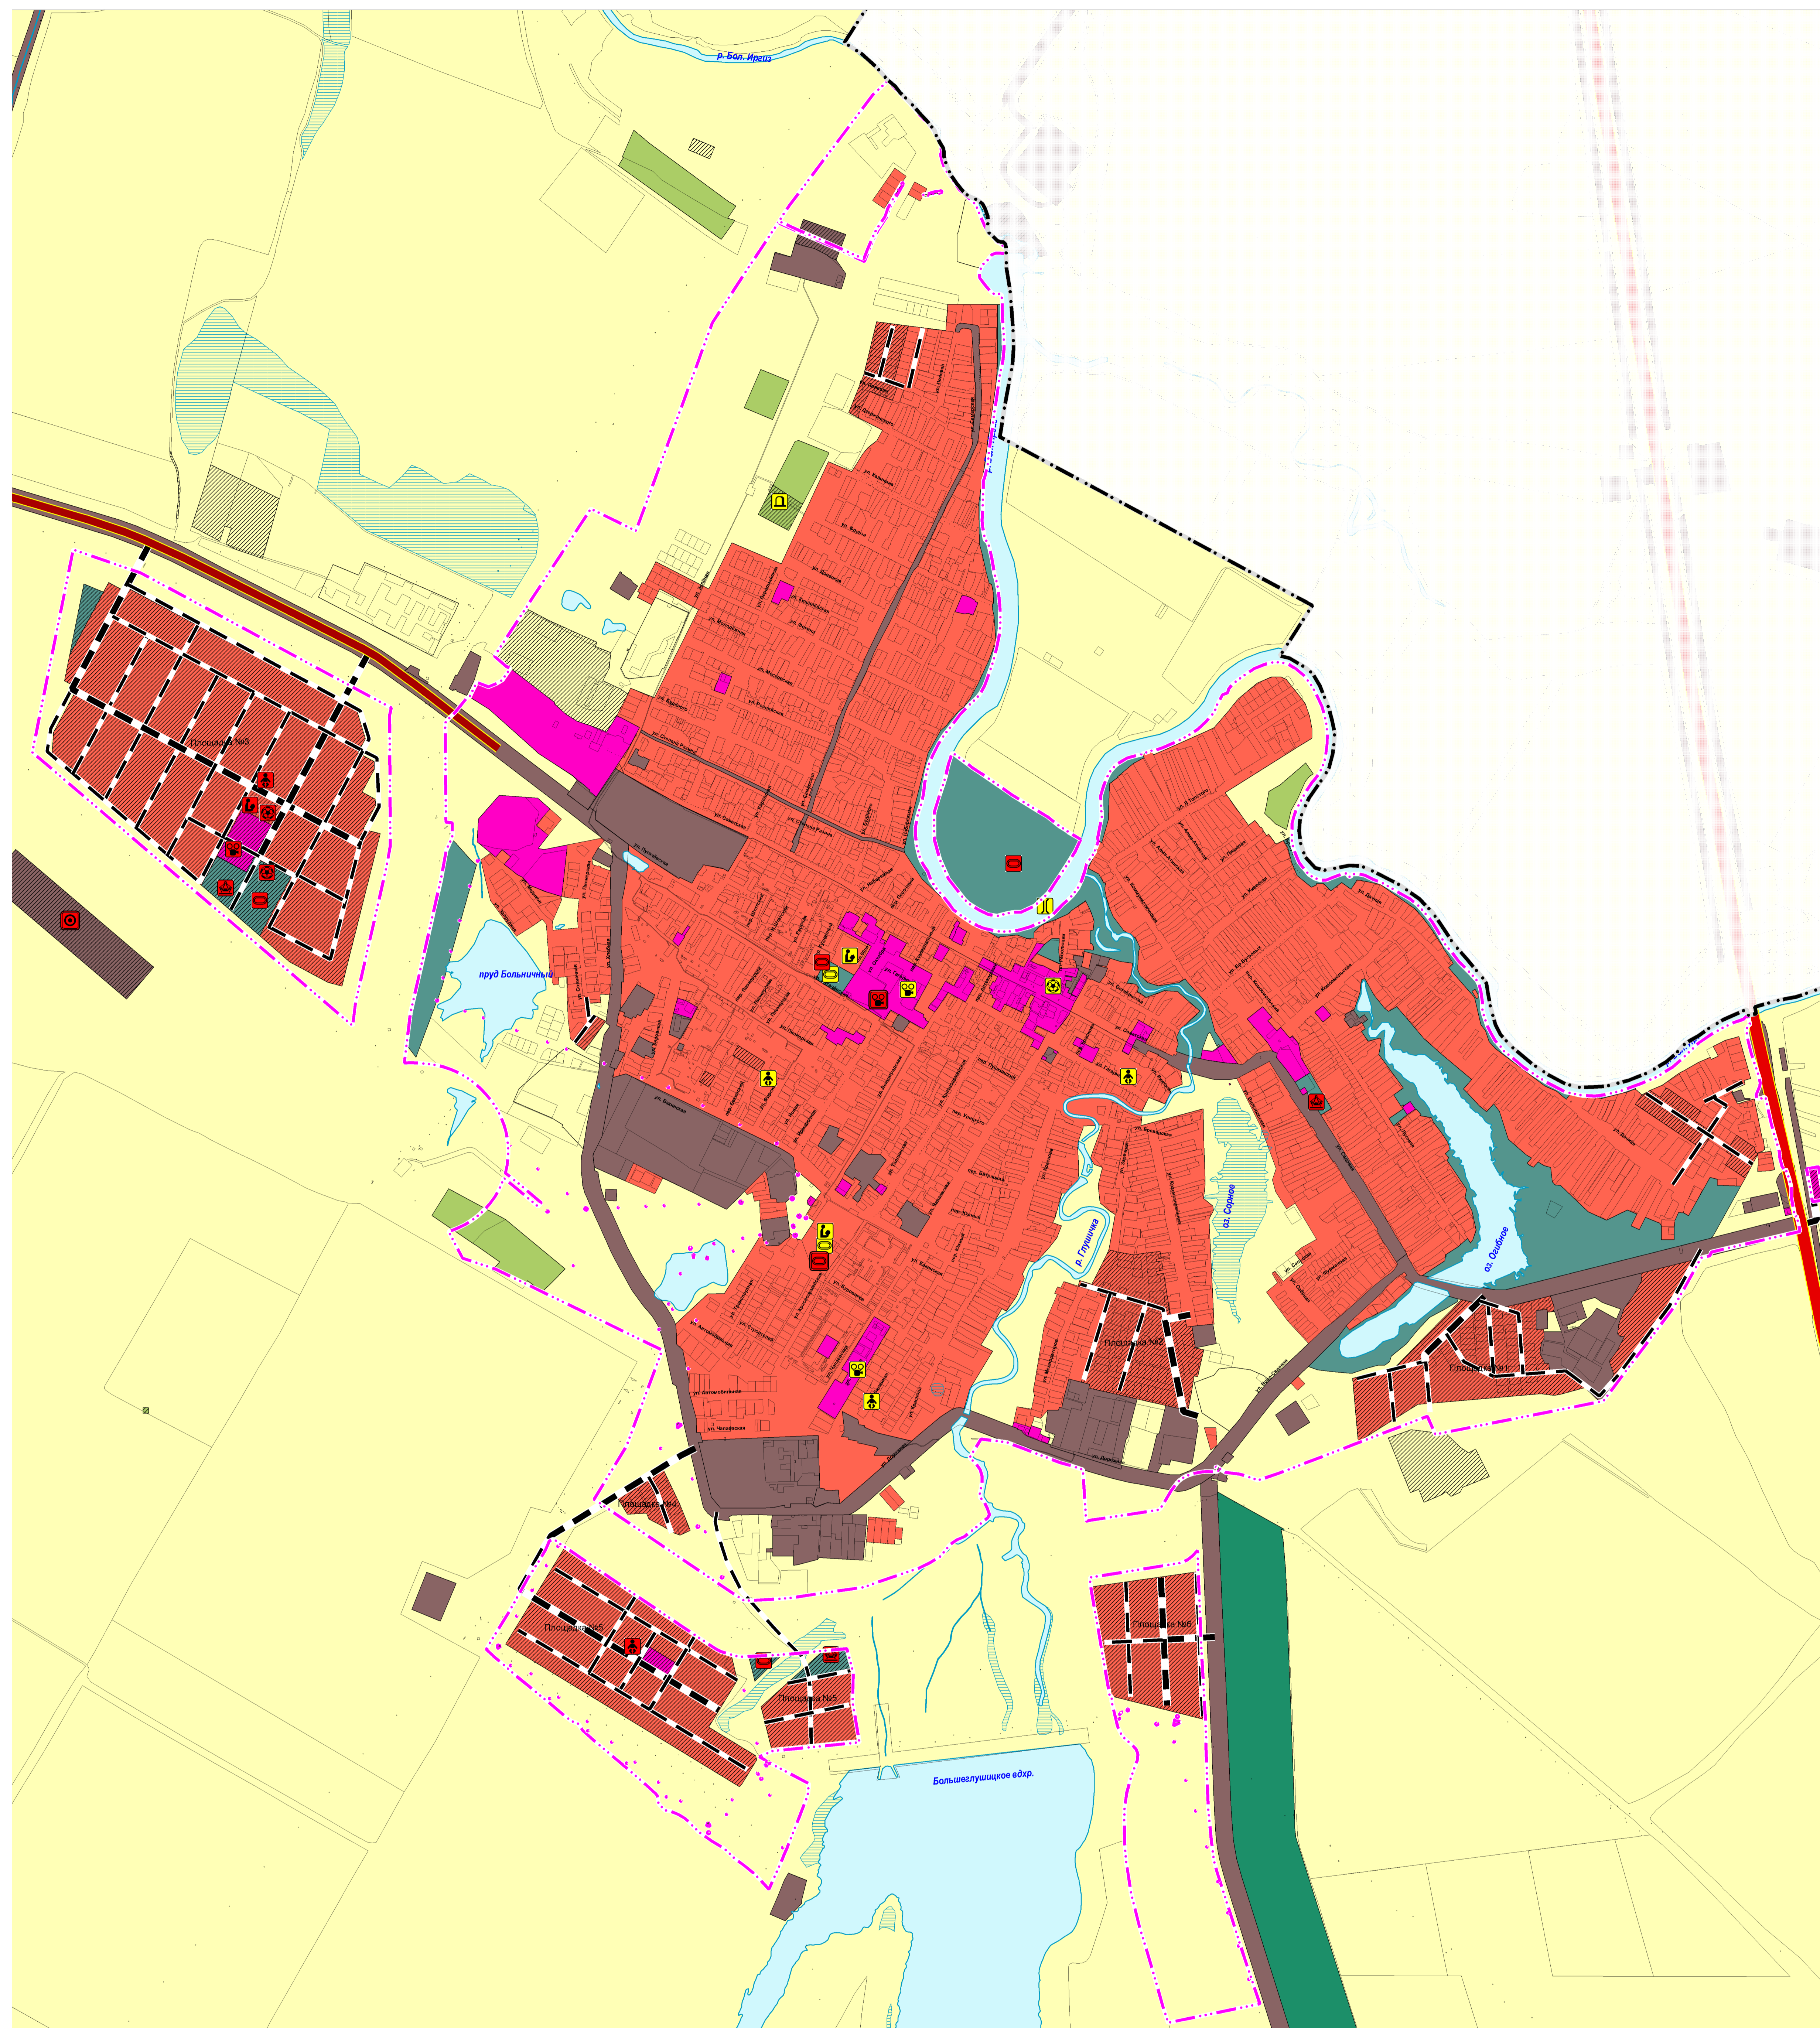

Карта планируемого размещения объектов местного значения сельского поселения Большая Глушица муниципального района Большеглушицкий Самарской области

Карта планируемого размещения объектов местного значения с. Большая Глушица муниципального района Большеглушицкий Самарской области

Карта планируемого размещения объектов местного значения п. Кобзевка муниципального района Большеглушицкий Самарской области

Карта планируемого размещения объектов местного значения п. Морец муниципального района Большеглушицкий Самарской области