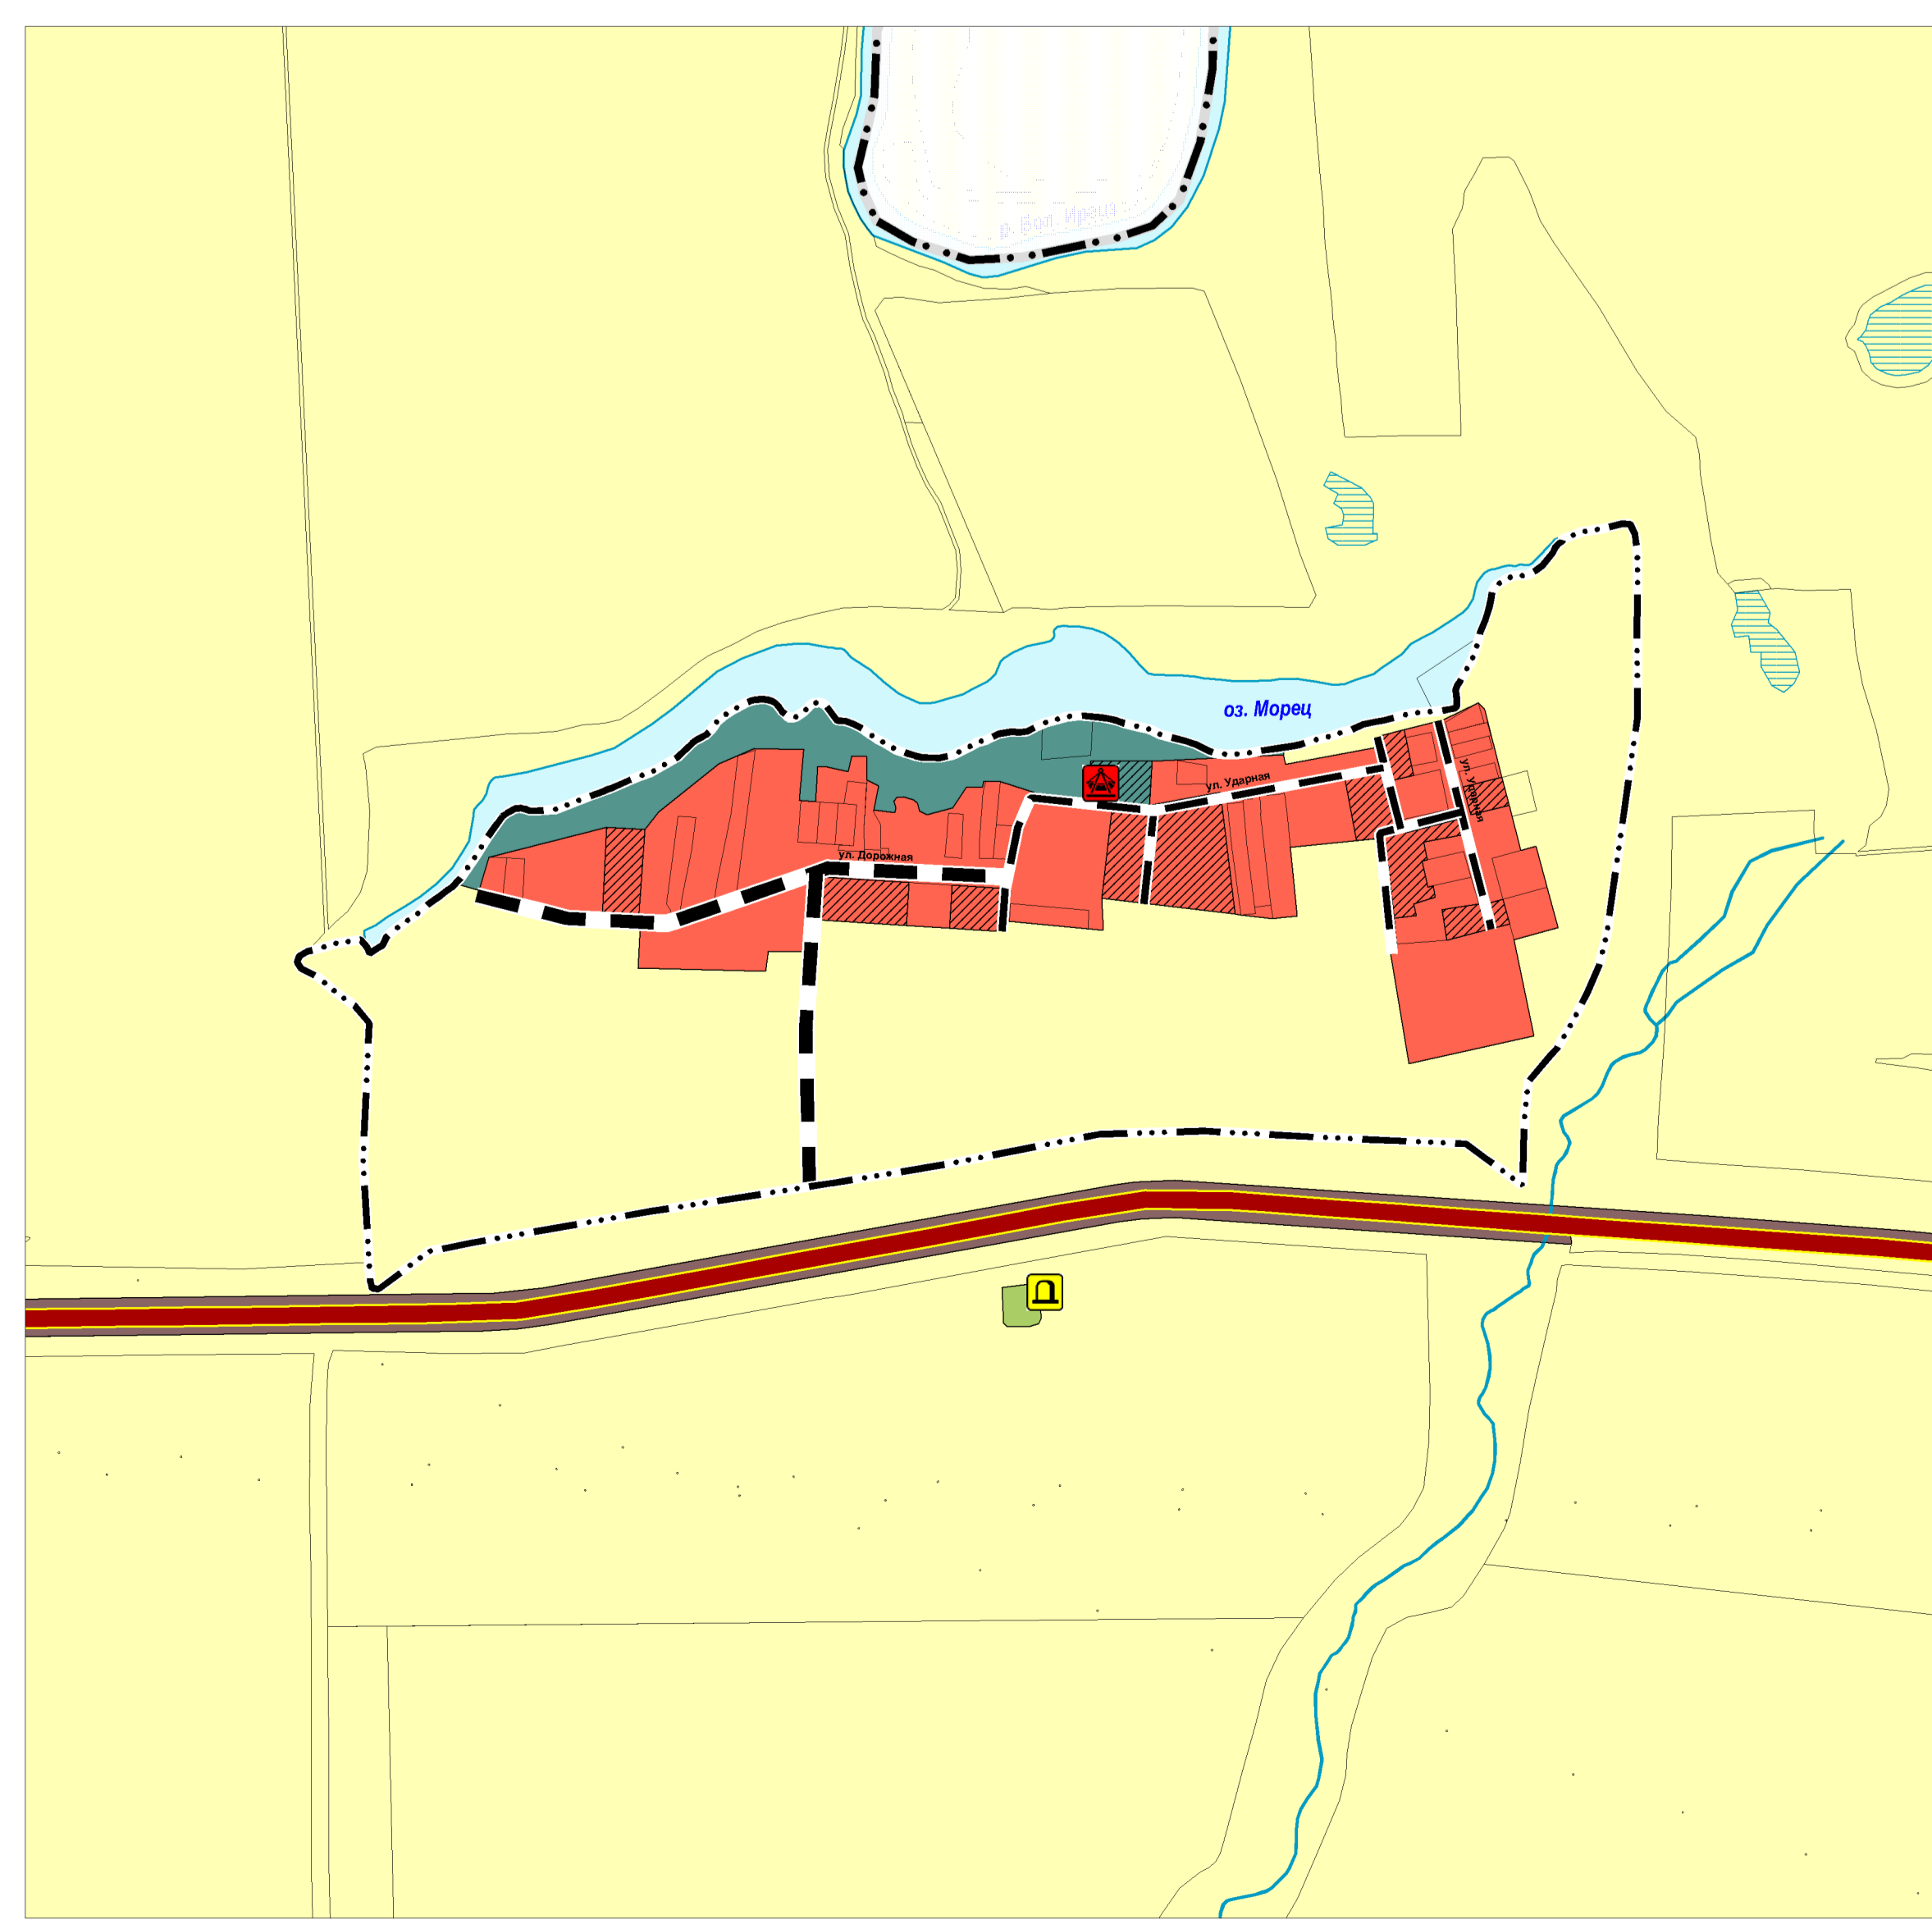

Карта планируемого размещения объектов местного значения сельского поселения Большая Глушица муниципального района Большеглушицкий Самарской области

Карта планируемого размещения объектов местного значения с. Большая Глушица муниципального района Большеглушицкий Самарской области

	Директор института	Васильев И.Д.	
	Зам. директора по тер. планированию	Власов И.В.	
	Начальник отдела ГП и застройки	Ершова Н.В.	
Объект:	Проект инженерной и генеральной план сельского поселения Большая Глушица муниципального района Большеглушицкий Самарской области		
2024 г.	Заказчик: Администрация сельского поселения Большая Глушица муниципального района Большеглушицкий Самарской области	Исполнитель: Администрация муниципального района Большеглушицкий Самарской области	Лист 3 из 3
			М 1:10000 Лист 1 из 3