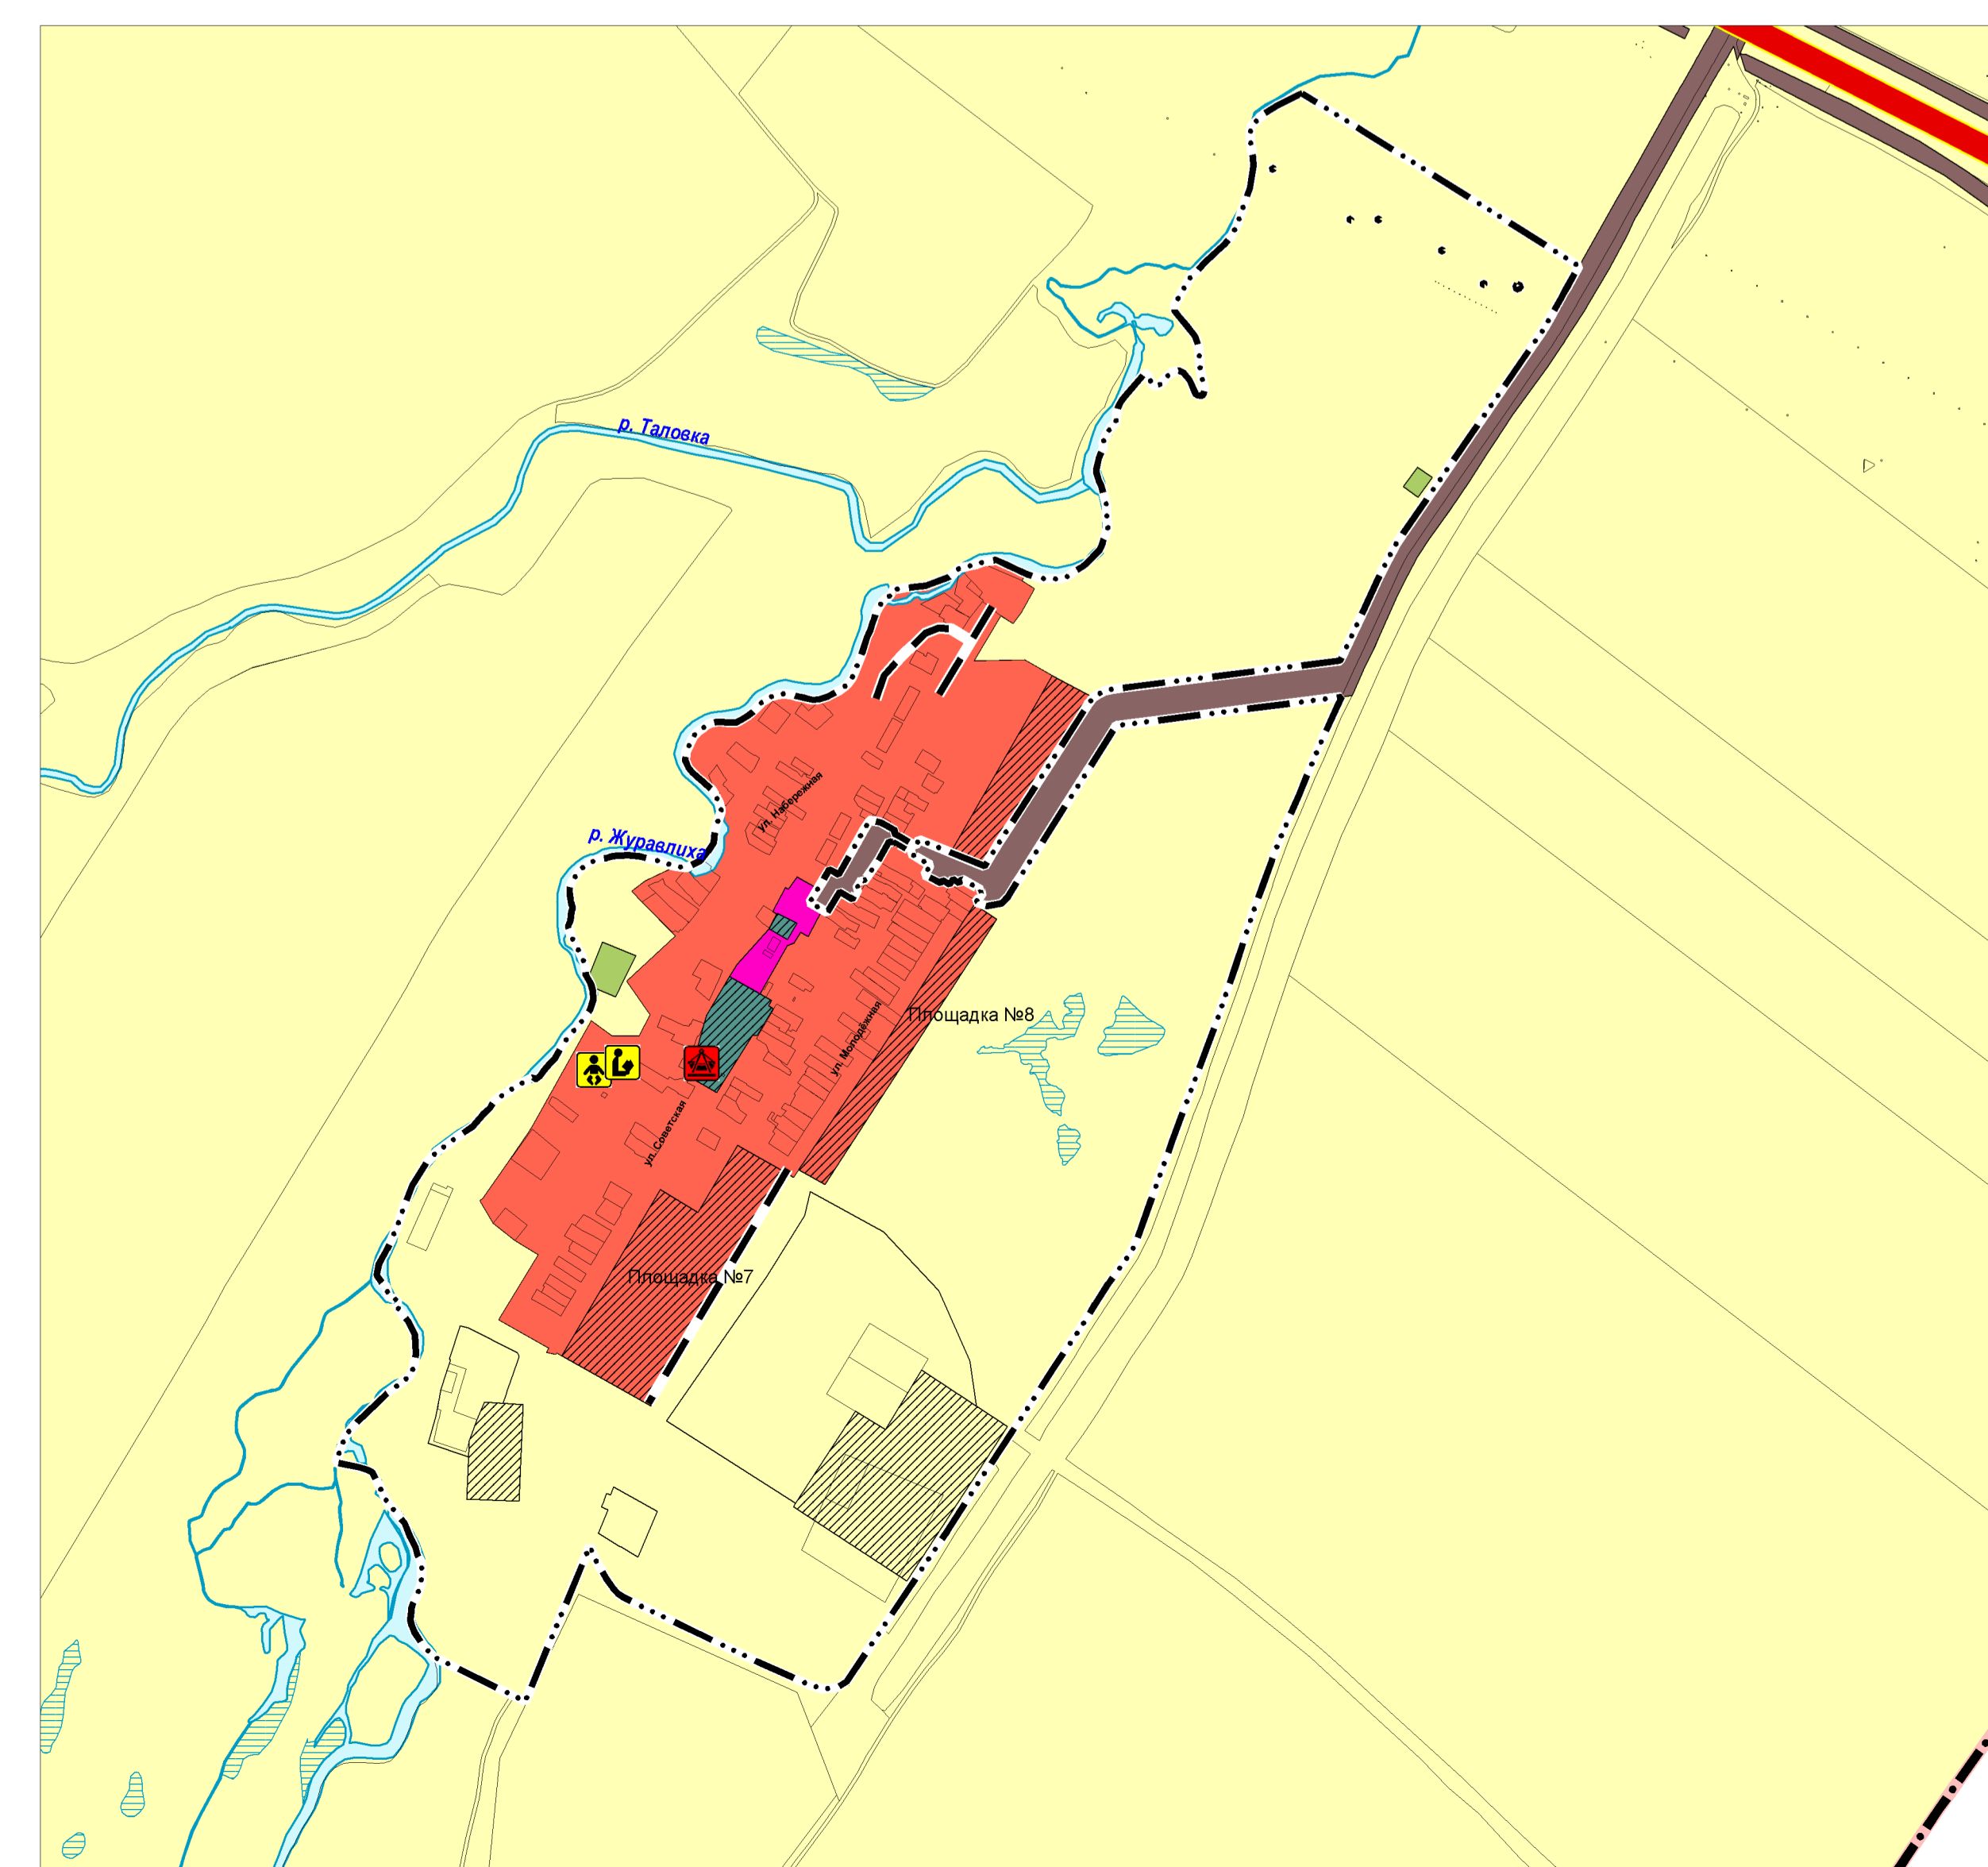

Карта планируемого размещения объектов местного значения сельского поселения Большая Глушица муниципального района Большеглушицкий Самарской области

Карта планируемого размещения объектов местного значения с. Большая Глушица муниципального района Большеглушицкий Самарской области

Карта планируемого размещения объектов местного значения п. Кобзевка муниципального района Большеглушицкий Самарской области

Карта планируемого размещения объектов местного значения п. Морец муниципального района Большеглушицкий Самарской области