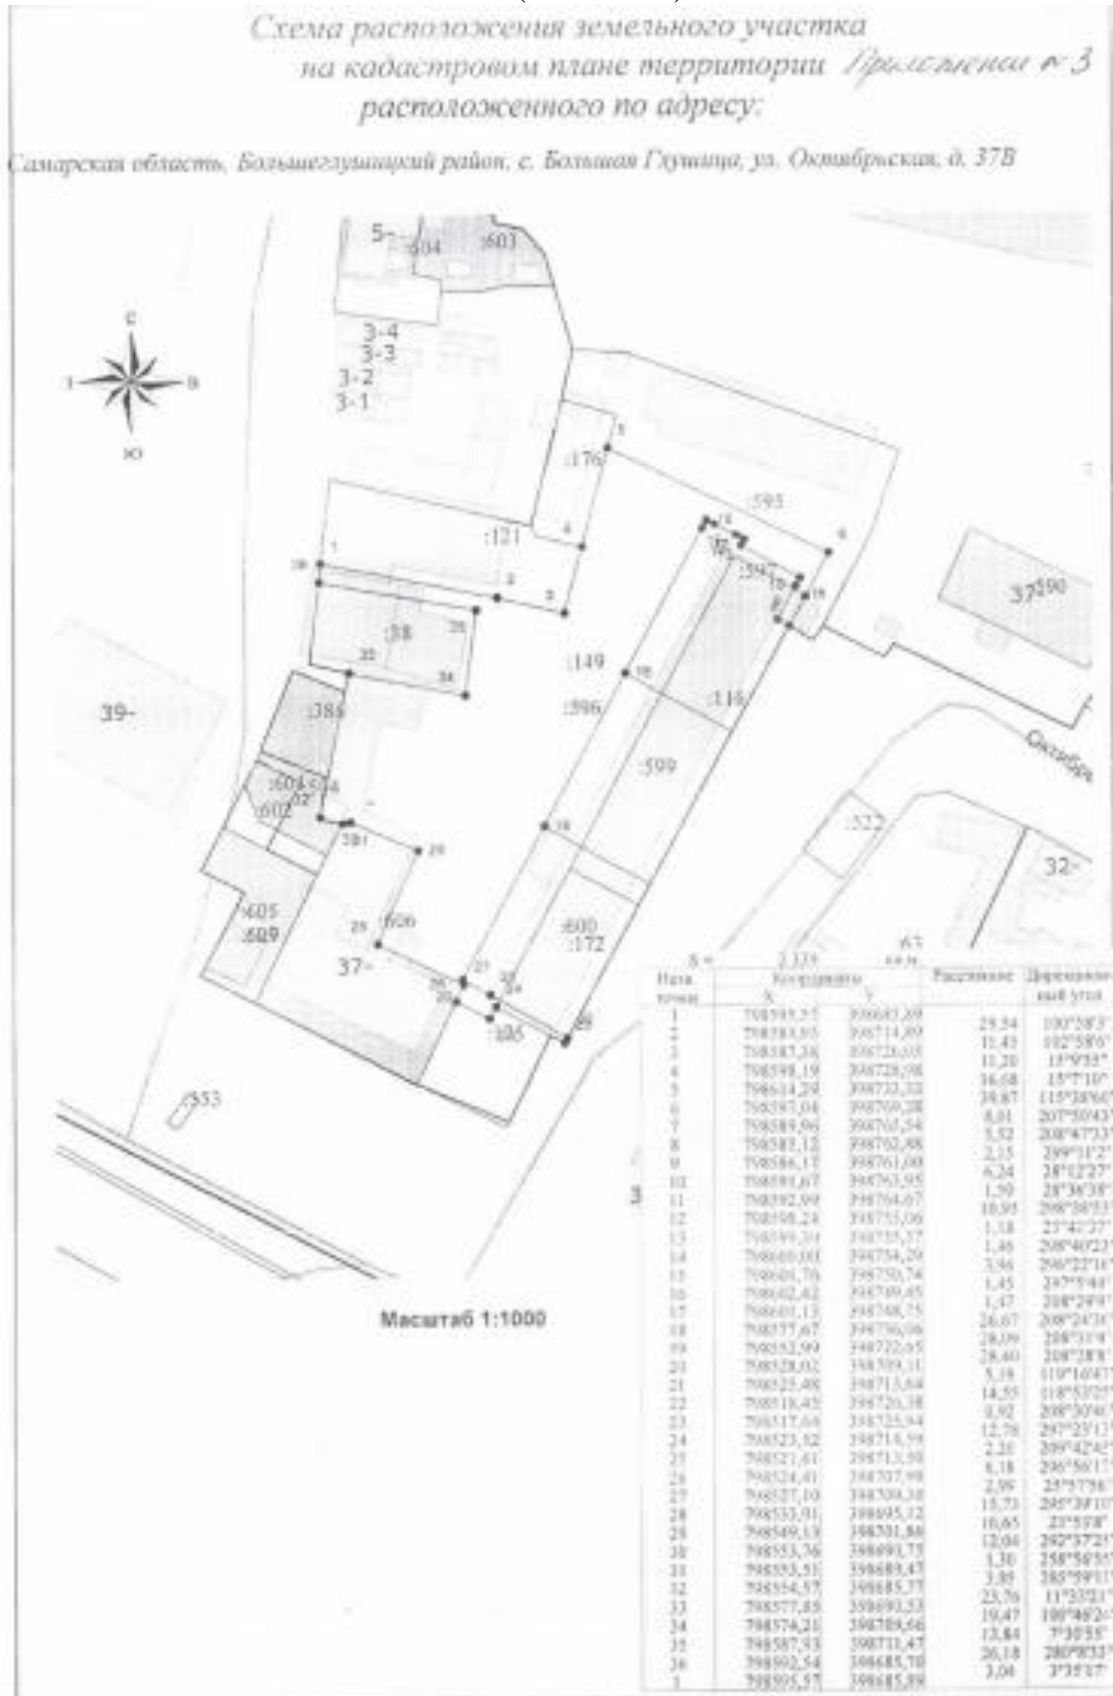

Приложение № 1
 к решению Собрания представителей
 сельского поселения Большая Глушица
 муниципального района Большеглушицкий
 Самарской области № 102 от 04.07.2017 г.

Схема расположения земельного участка на кадастровом плане территории
 (Сх1 – Ж1)

Приложение № 2
к решению Собрания представителей
сельского поселения Большая Глушица
муниципального района Большеглушицкий
Самарской области № 102 от 04.07.2017 г.

Схема расположения земельного участка на кадастровом плане территории
(О1 – Ж1)

Приложение № 3
к решению Собрания представителей
сельского поселения Большая Глушица
муниципального района Большеглушицкий
Самарской области № 102 от 04.07.2017 г.

Схема расположения земельного участка на кадастровом плане территории
(О1 – П1)

Приложение № 4
к решению Собрания представителей
сельского поселения Большая Глушица
муниципального района Большеглушицкий
Самарской области № 102 от 04.07.2017 г.

Схема расположения земельного участка на кадастровом плане территории
(О1, Ж1 – П1)