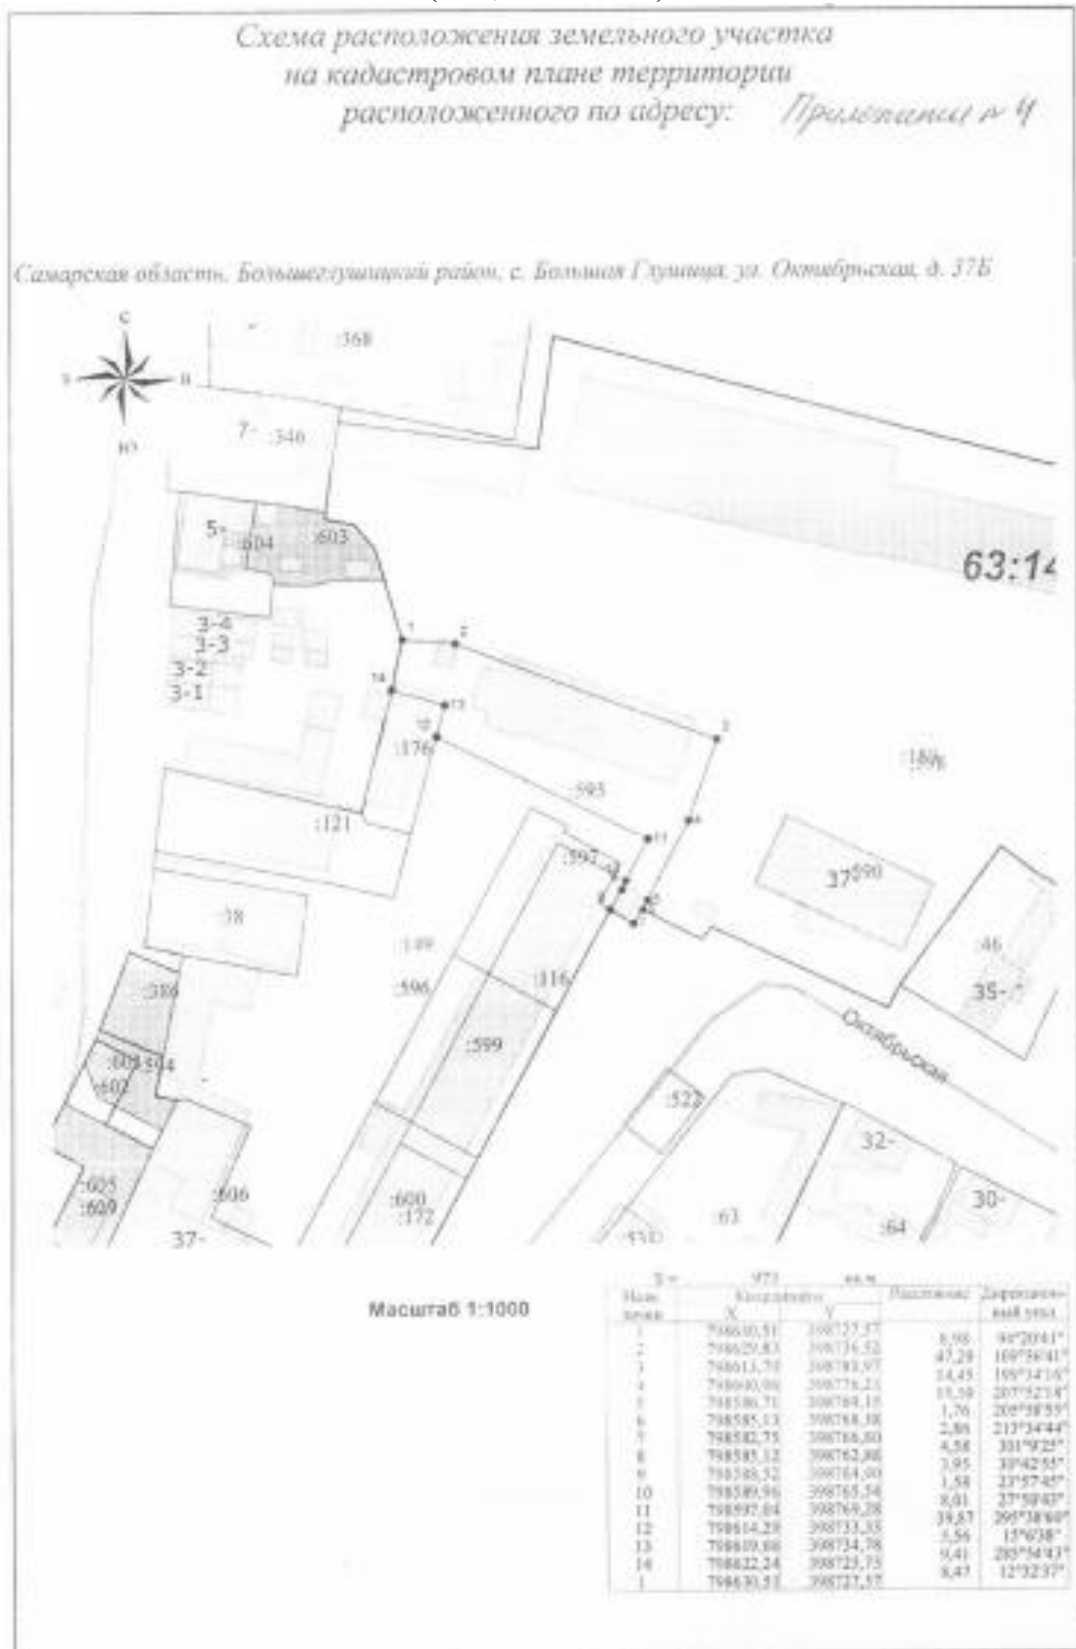

Приложение № 1
 к решению Собрания представителей
 сельского поселения Большая Глушица
 муниципального района Большеглушицкий
 Самарской области № 102 от 04.07.2017 г.

Схема расположения земельного участка на кадастровом плане территории
 (Сх1 – Ж1)

Приложение № 2
к решению Собрания представителей
сельского поселения Большая Глушица
муниципального района Большеглушицкий
Самарской области № 102 от 04.07.2017 г.

Схема расположения земельного участка на кадастровом плане территории
(О1 – Ж1)

Приложение № 3
к решению Собрания представителей
сельского поселения Большая Глушица
муниципального района Большеглушицкий
Самарской области № 102 от 04.07.2017 г.

Схема расположения земельного участка на кадастровом плане территории
(О1 – П1)

Приложение № 4
к решению Собрания представителей
сельского поселения Большая Глушица
муниципального района Большеглушицкий
Самарской области № 102 от 04.07.2017 г.

Схема расположения земельного участка на кадастровом плане территории
(О1, Ж1 – П1)