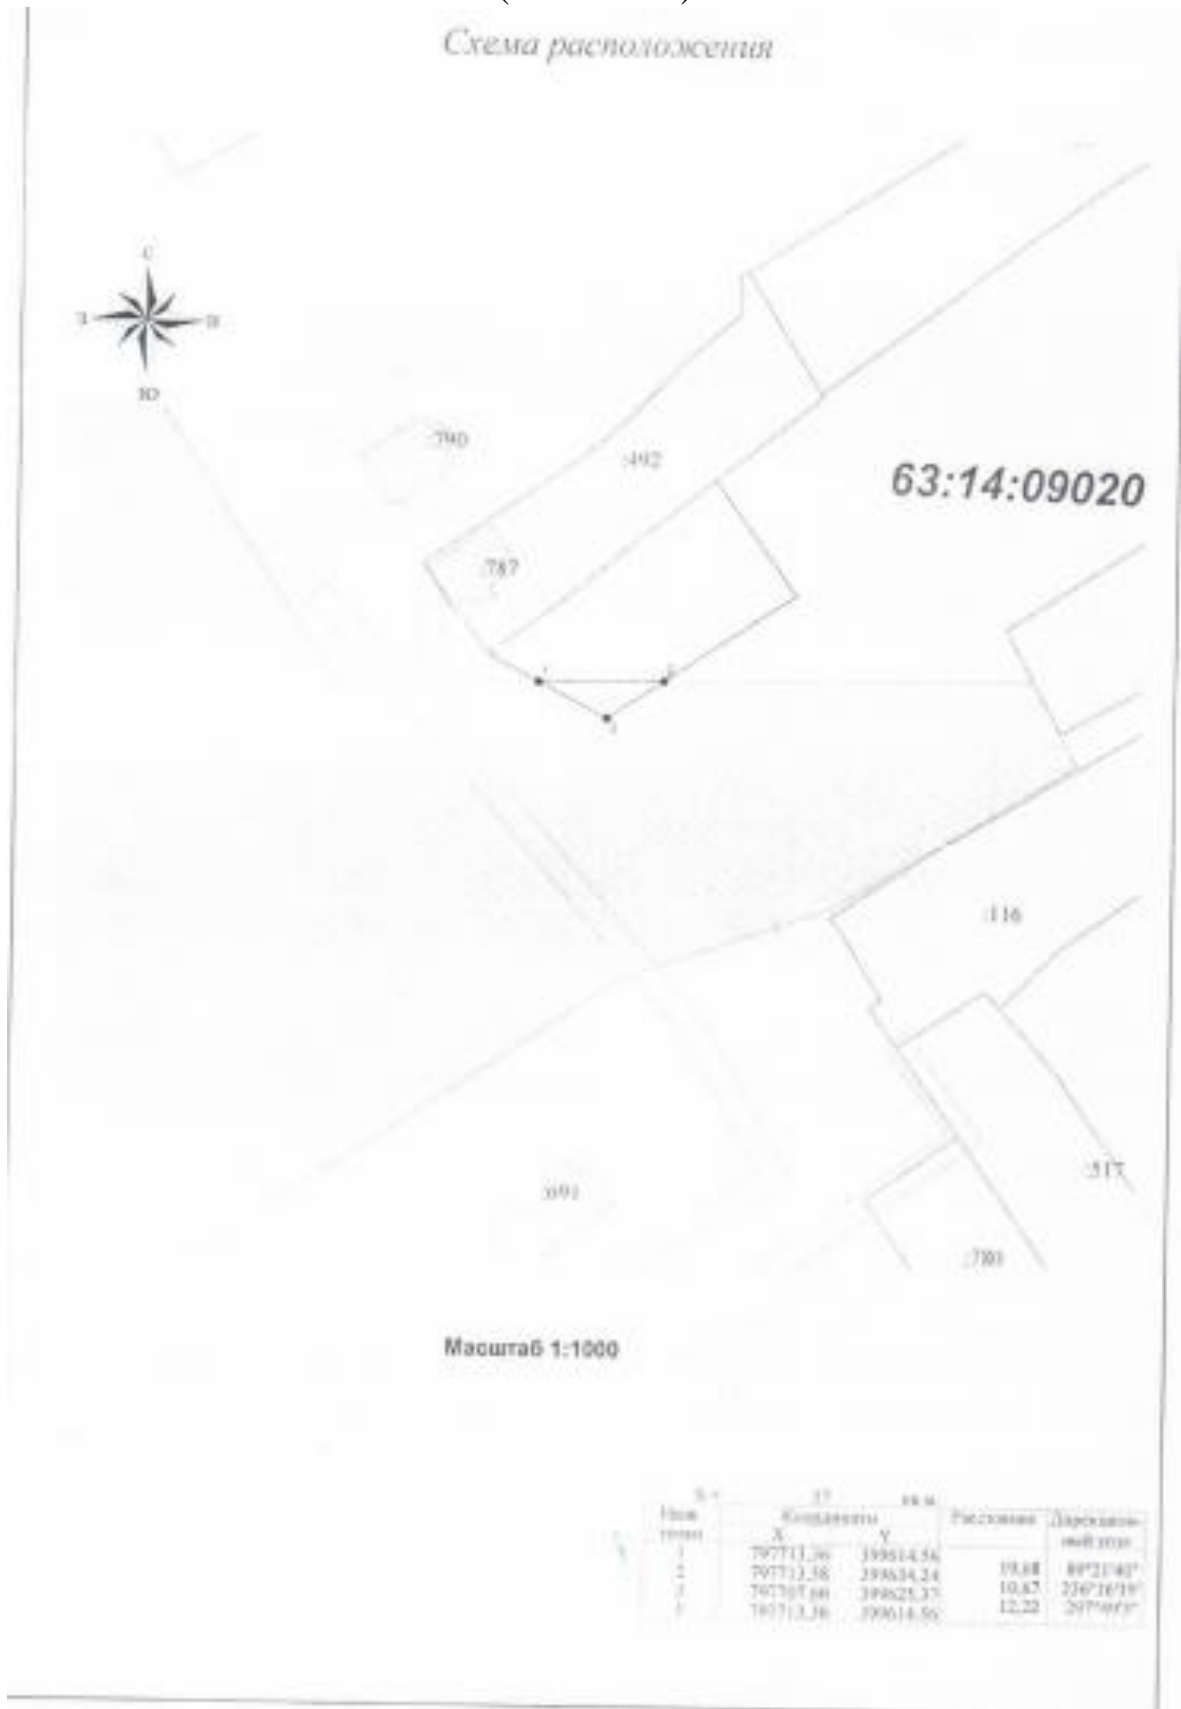

Приложение № 1
 к решению Собрания представителей
 сельского поселения Большая Глушица
 муниципального района Большеглушицкий
 Самарской области № 102 от 04.07.2017 г.

Схема расположения земельного участка на кадастровом плане территории
 (Сх1 – Ж1)

Приложение № 2
к решению Собрания представителей
сельского поселения Большая Глушица
муниципального района Большеглушицкий
Самарской области № 102 от 04.07.2017 г.

Схема расположения земельного участка на кадастровом плане территории
(О1 – Ж1)

Приложение № 3
к решению Собрания представителей
сельского поселения Большая Глушица
муниципального района Большеглушицкий
Самарской области № 102 от 04.07.2017 г.

Схема расположения земельного участка на кадастровом плане территории
(О1 – П1)

Приложение № 4
к решению Собрания представителей
сельского поселения Большая Глушица
муниципального района Большеглушицкий
Самарской области № 102 от 04.07.2017 г.

Схема расположения земельного участка на кадастровом плане территории
(О1, Ж1 – П1)