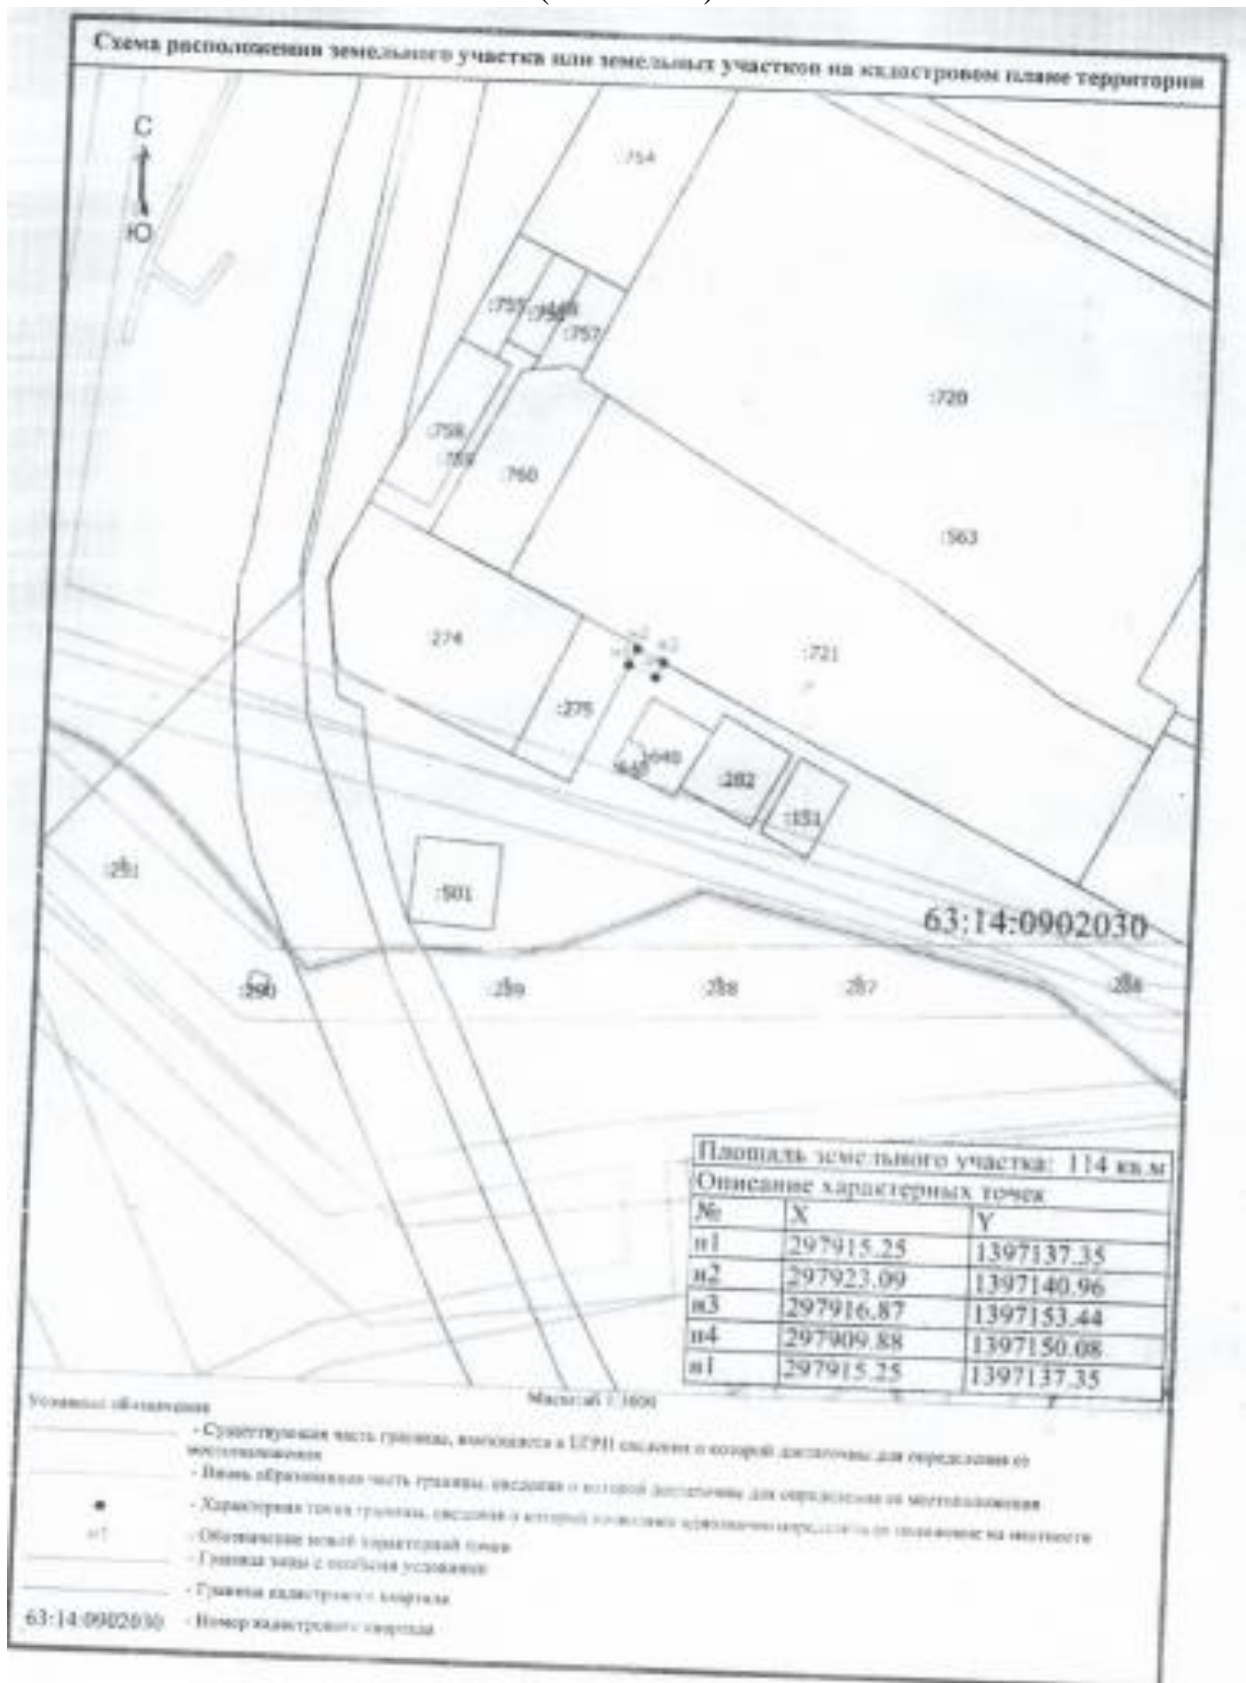

Схема расположения земельного участка на кадастровом плане территории
 (П1 – Ж1)

Приложение № 2
к решению Собрания представителей
сельского поселения Большая Глушица
муниципального района Большеглушицкий
Самарской области № 244а от 12.12.2019 г.

Схема расположения земельного участка на кадастровом плане территории
(Сх1 – Ж1)