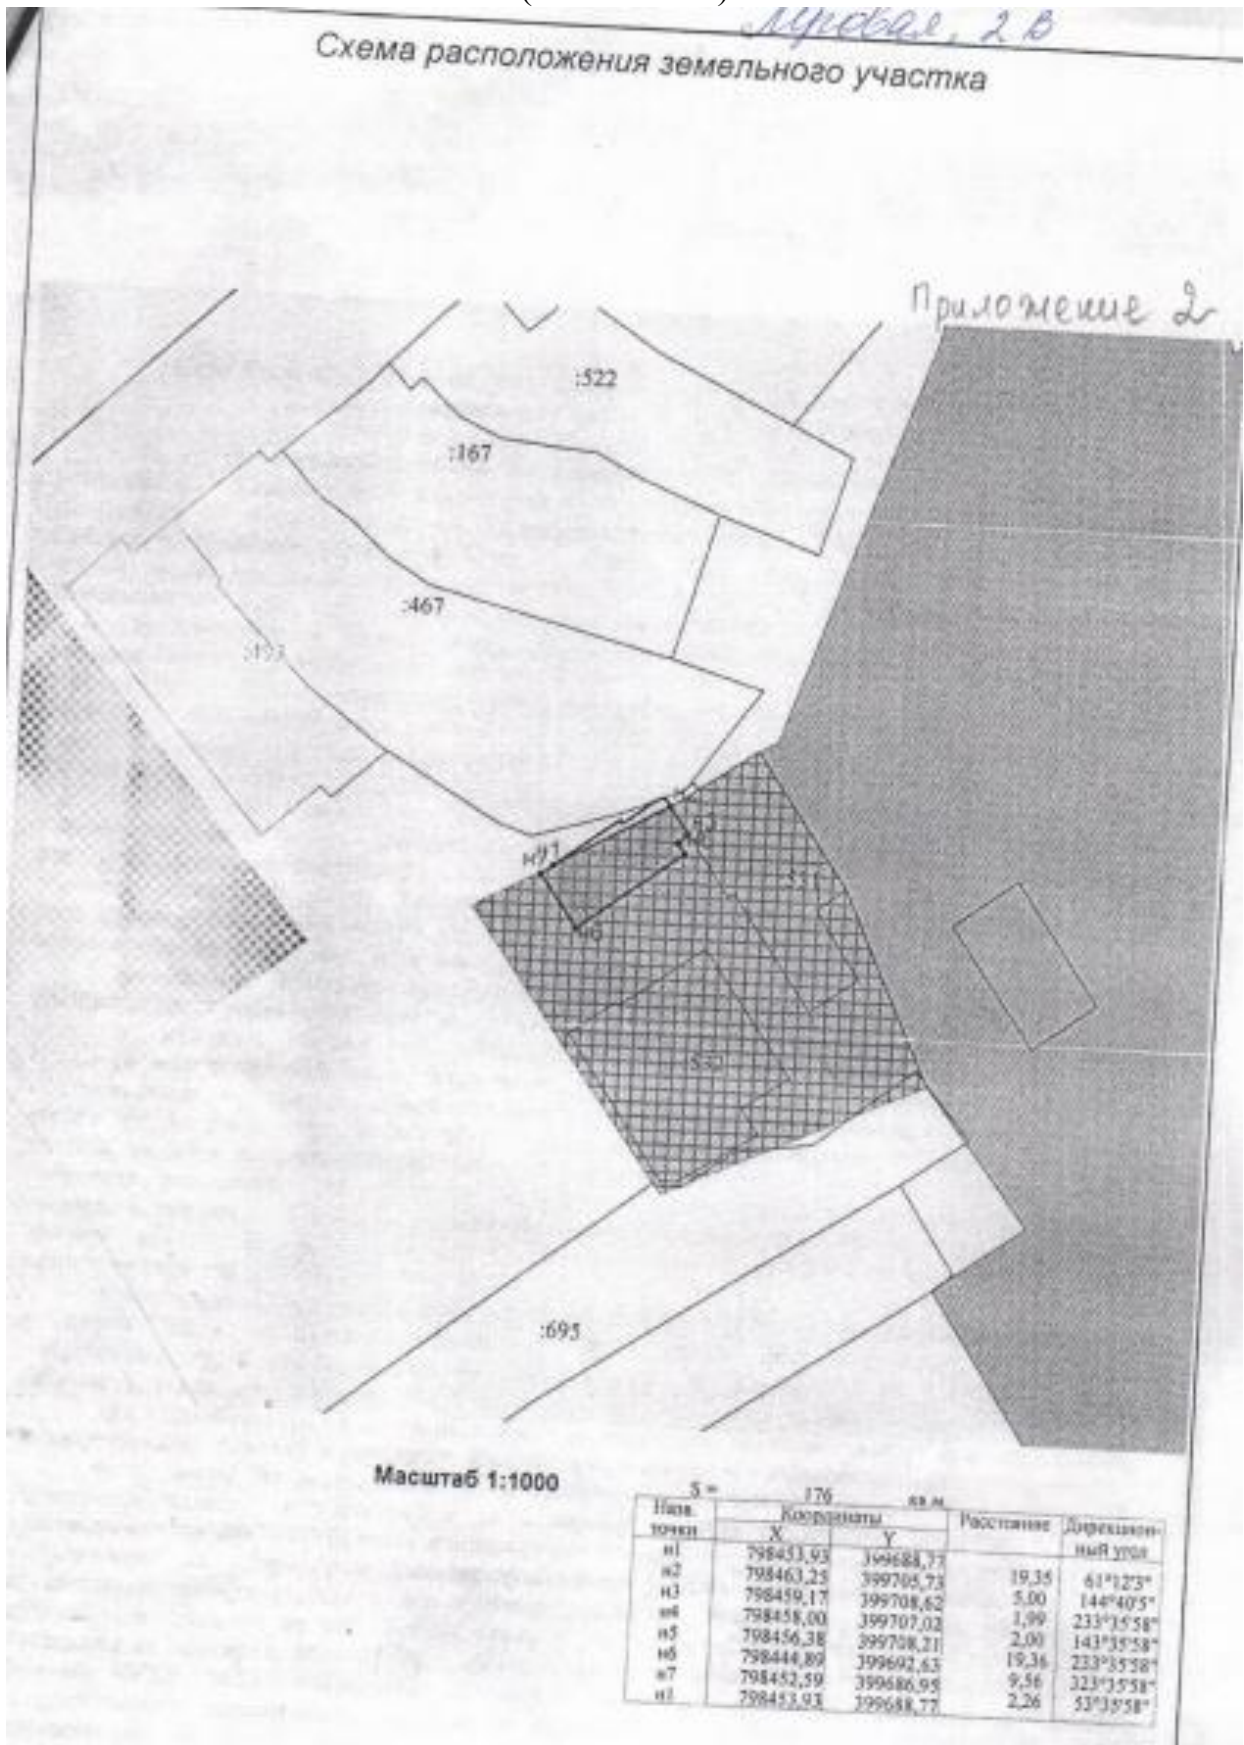

Схема расположения земельного участка на кадастровом плане территории  
( Р2 – Ж1 )

Приложение № 2  
к решению Собрания представителей  
сельского поселения Большая Глушица  
муниципального района Большеглушицкий  
Самарской области № 136 от 10.01.2018 г.

Схема расположения земельного участка на кадастровом плане территории  
( П1-6 – Ж1 )

Приложение № 3  
к решению собрания представителей  
сельского поселения Большая Глушица  
муниципального района Большеглушицкий  
Самарской области № 136 от 10.01.2018 г.

Схема расположения земельного участка на кадастровом плане территории  
( Сх1 – Ж1 )

Приложение № 4  
к решению Собрания представителей  
сельского поселения Большая Глушица  
муниципального района Большеглушицкий  
Самарской области № 136 от 10.01.2018 г.

Схема расположения земельного участка на кадастровом плане территории  
( Сх1 – Ж1 )

Приложение № 5  
к решению Собрания представителей  
сельского поселения Большая Глушица  
муниципального района Большеглушицкий  
Самарской области № 136 от 10.01.2018 г.