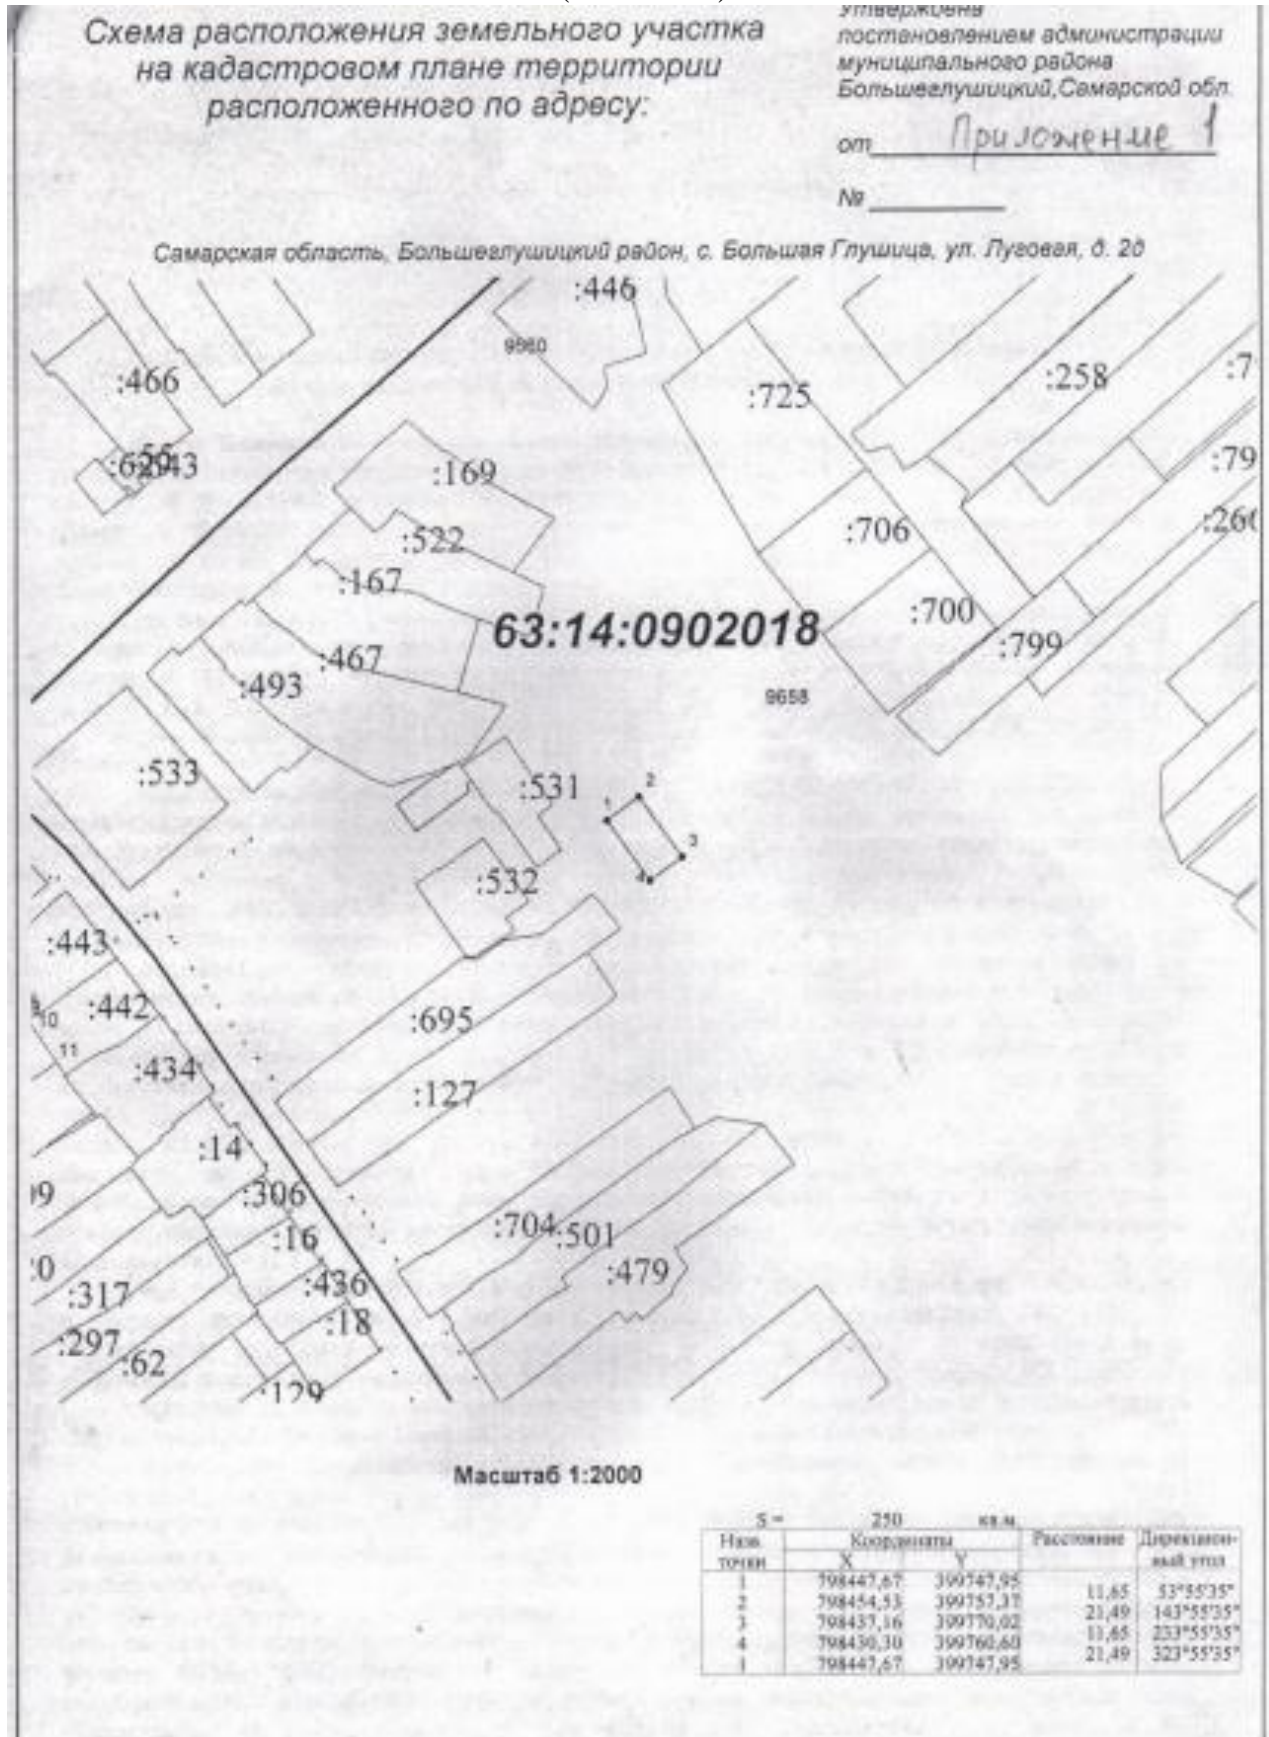

Схема расположения земельного участка на кадастровом плане территории  
( Р2 – Ж1 )

Приложение № 2  
к решению Собрания представителей  
сельского поселения Большая Глушица  
муниципального района Большеглушицкий  
Самарской области № 136 от 10.01.2018 г.

Схема расположения земельного участка на кадастровом плане территории  
( П1-6 – Ж1 )

Приложение № 3  
к решению собрания представителей  
сельского поселения Большая Глушица  
муниципального района Большеглушицкий  
Самарской области № 136 от 10.01.2018 г.

Схема расположения земельного участка на кадастровом плане территории  
( Сх1 – Ж1 )

Приложение № 4  
к решению Собрания представителей  
сельского поселения Большая Глушица  
муниципального района Большеглушицкий  
Самарской области № 136 от 10.01.2018 г.

Схема расположения земельного участка на кадастровом плане территории  
( Сх1 – Ж1 )

Приложение № 5  
к решению Собрания представителей  
сельского поселения Большая Глушица  
муниципального района Большеглушицкий  
Самарской области № 136 от 10.01.2018 г.