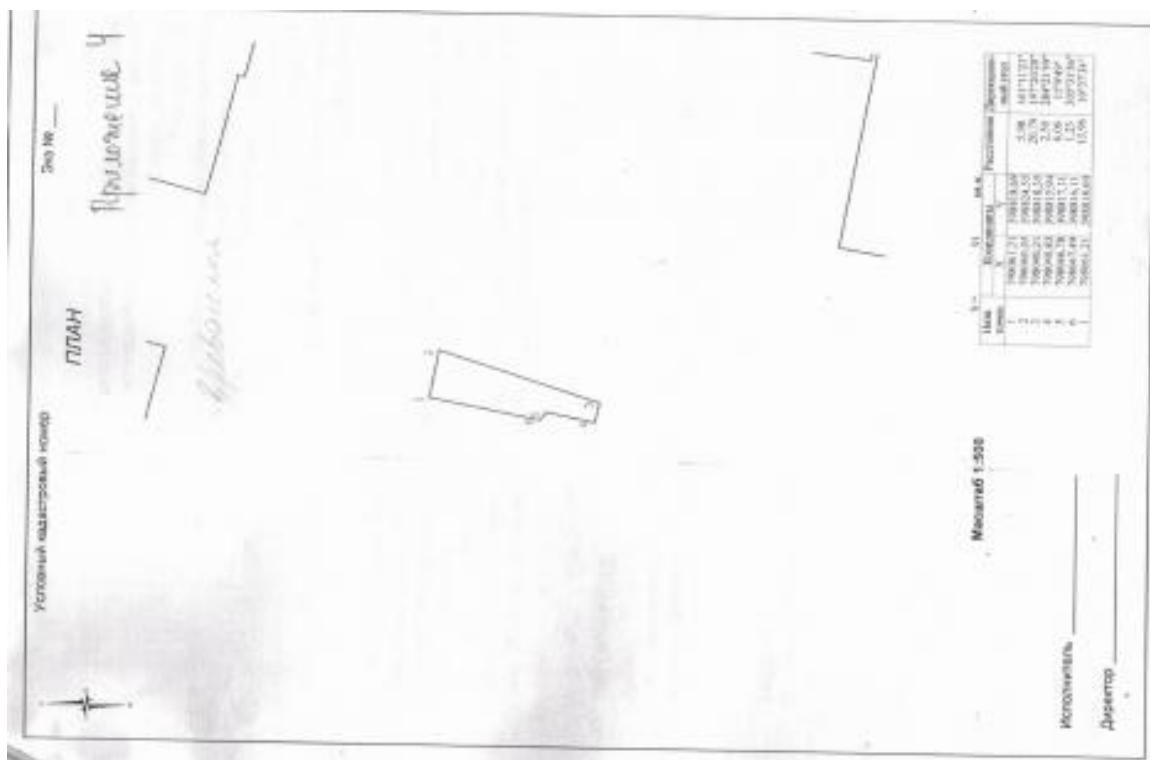

Схема расположения земельного участка на кадастровом плане территории  
( Р2 – Ж1 )

Приложение № 2  
к решению Собрания представителей  
сельского поселения Большая Глушица  
муниципального района Большеглушицкий  
Самарской области № 136 от 10.01.2018 г.

Схема расположения земельного участка на кадастровом плане территории  
( П1-6 – Ж1 )

Приложение № 3  
к решению собрания представителей  
сельского поселения Большая Глушица  
муниципального района Большеглушицкий  
Самарской области № 136 от 10.01.2018 г.

Схема расположения земельного участка на кадастровом плане территории  
( Сх1 – Ж1 )

Приложение № 4  
к решению Собрания представителей  
сельского поселения Большая Глушица  
муниципального района Большеглушицкий  
Самарской области № 136 от 10.01.2018 г.

Схема расположения земельного участка на кадастровом плане территории  
( Сх1 – Ж1 )

Приложение № 5  
к решению Собрания представителей  
сельского поселения Большая Глушица  
муниципального района Большеглушицкий  
Самарской области № 136 от 10.01.2018 г.