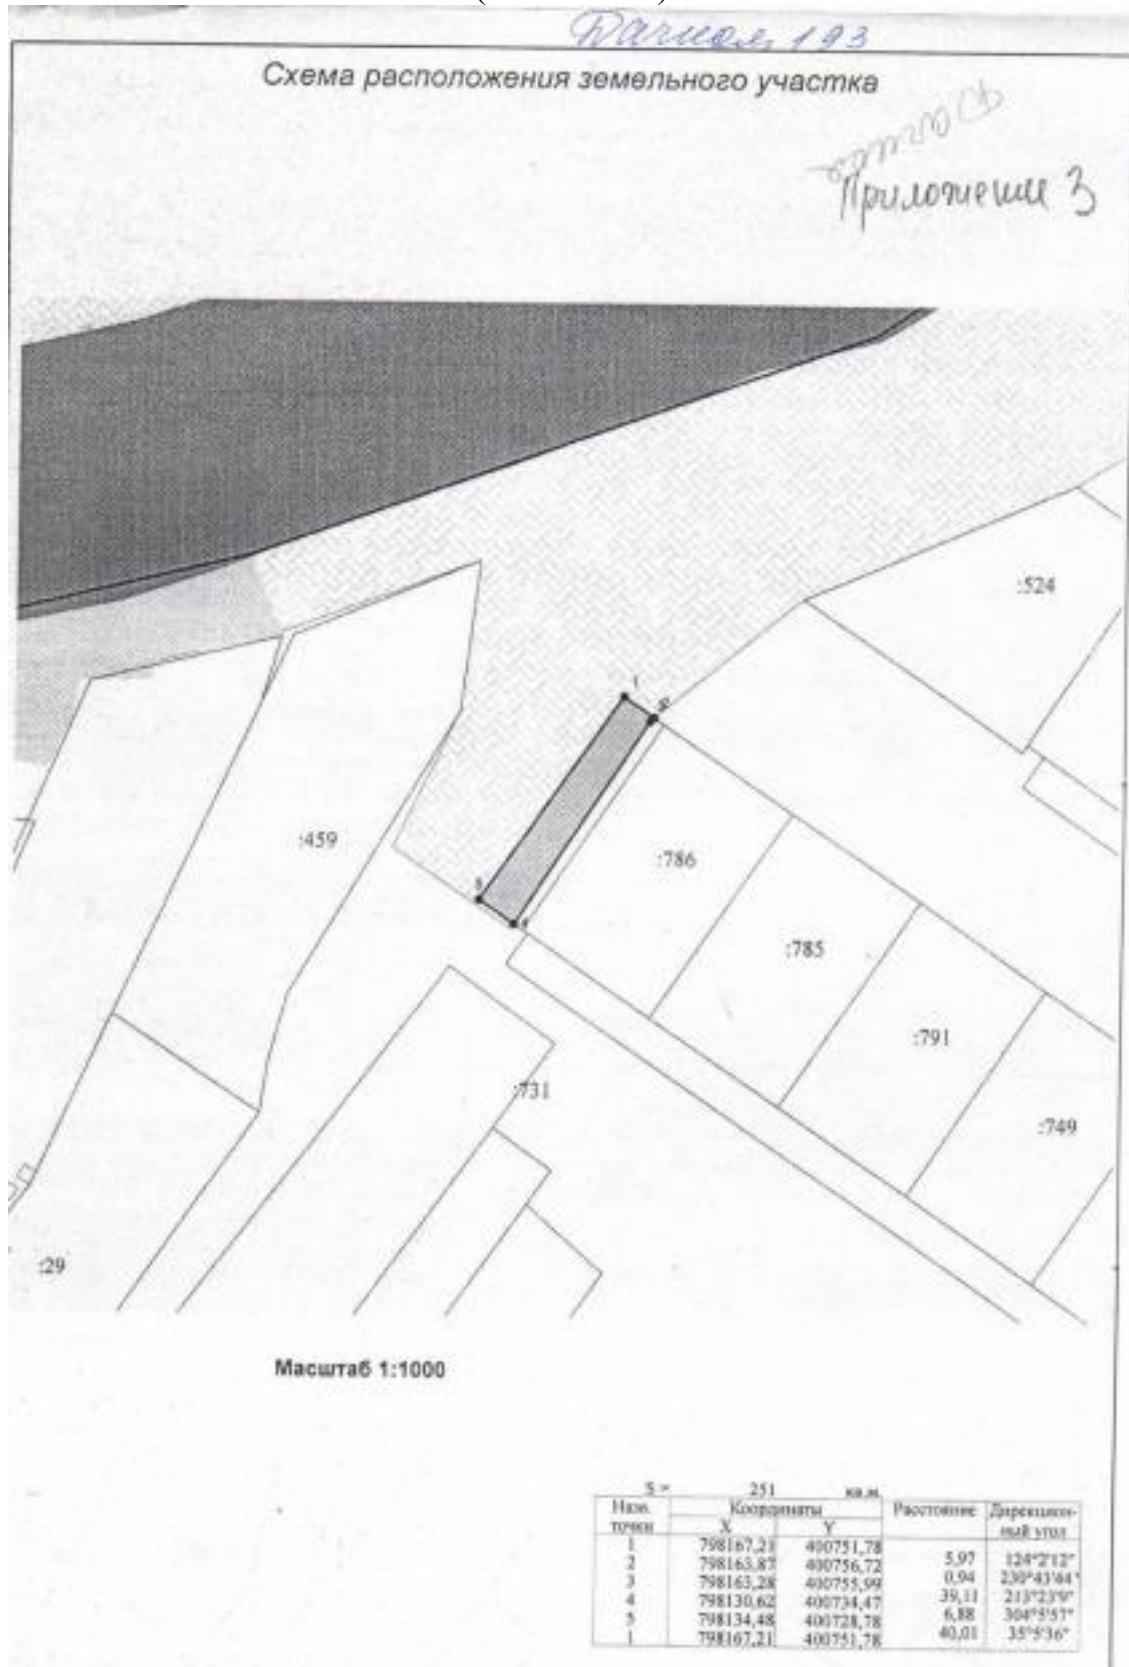

Схема расположения земельного участка на кадастровом плане территории  
( Р2 – Ж1 )

Приложение № 2  
к решению Собрания представителей  
сельского поселения Большая Глушица  
муниципального района Большеглушицкий  
Самарской области № 136 от 10.01.2018 г.

Схема расположения земельного участка на кадастровом плане территории  
( П1-6 – Ж1 )

Приложение № 3  
к решению собрания представителей  
сельского поселения Большая Глушица  
муниципального района Большеглушицкий  
Самарской области № 136 от 10.01.2018 г.

Схема расположения земельного участка на кадастровом плане территории  
( Сх1 – Ж1 )

Приложение № 4  
к решению Собрания представителей  
сельского поселения Большая Глушица  
муниципального района Большеглушицкий  
Самарской области № 136 от 10.01.2018 г.

Схема расположения земельного участка на кадастровом плане территории  
( Сх1 – Ж1 )

Приложение № 5  
к решению Собрания представителей  
сельского поселения Большая Глушица  
муниципального района Большеглушицкий  
Самарской области № 136 от 10.01.2018 г.