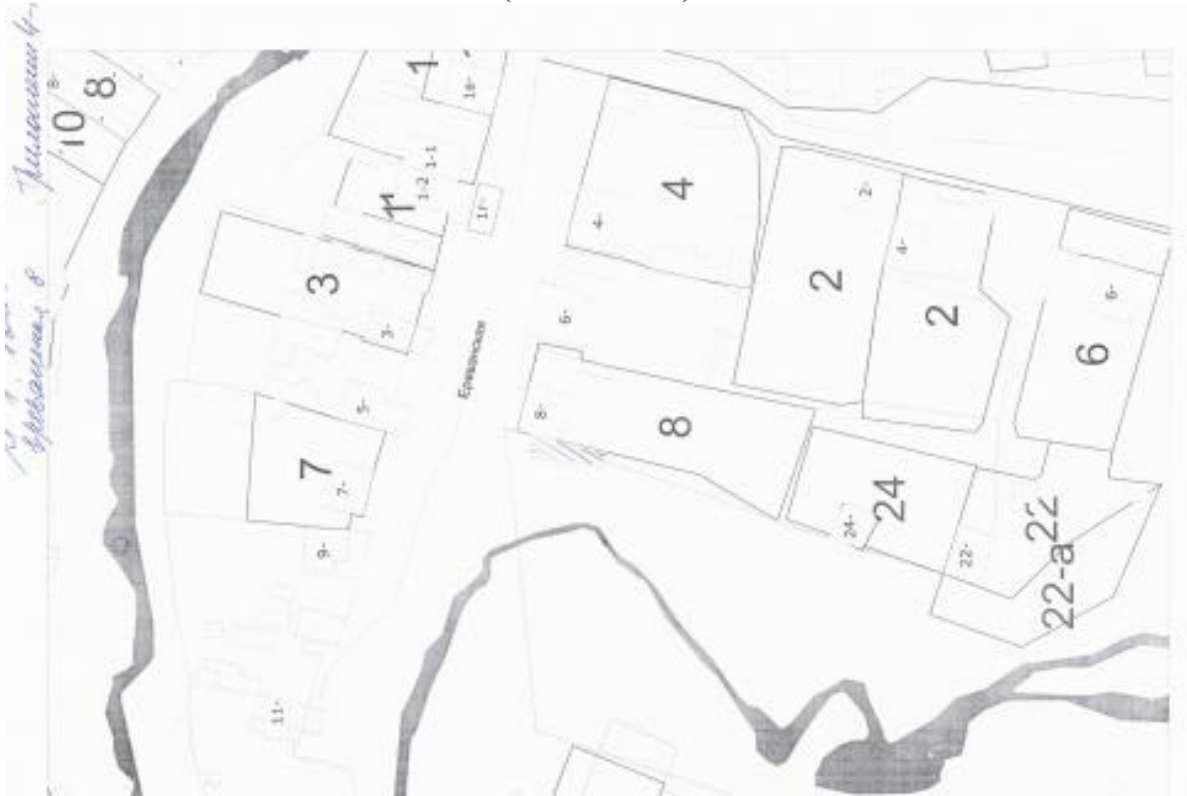

Схема расположения земельного участка на кадастровом плане территории  
( Р2 – Ж1 )

Приложение № 2  
к решению Собрания представителей  
сельского поселения Большая Глушица  
муниципального района Большеглушицкий  
Самарской области № 136 от 10.01.2018 г.

Схема расположения земельного участка на кадастровом плане территории  
( П1-6 – Ж1 )

Приложение № 3  
к решению собрания представителей  
сельского поселения Большая Глушица  
муниципального района Большеглушицкий  
Самарской области № 136 от 10.01.2018 г.

Схема расположения земельного участка на кадастровом плане территории  
( Сх1 – Ж1 )

Приложение № 4  
к решению Собрания представителей  
сельского поселения Большая Глушица  
муниципального района Большеглушицкий  
Самарской области № 136 от 10.01.2018 г.

Схема расположения земельного участка на кадастровом плане территории  
( Сх1 – Ж1 )

Приложение № 5  
к решению Собрания представителей  
сельского поселения Большая Глушица  
муниципального района Большеглушицкий  
Самарской области № 136 от 10.01.2018 г.