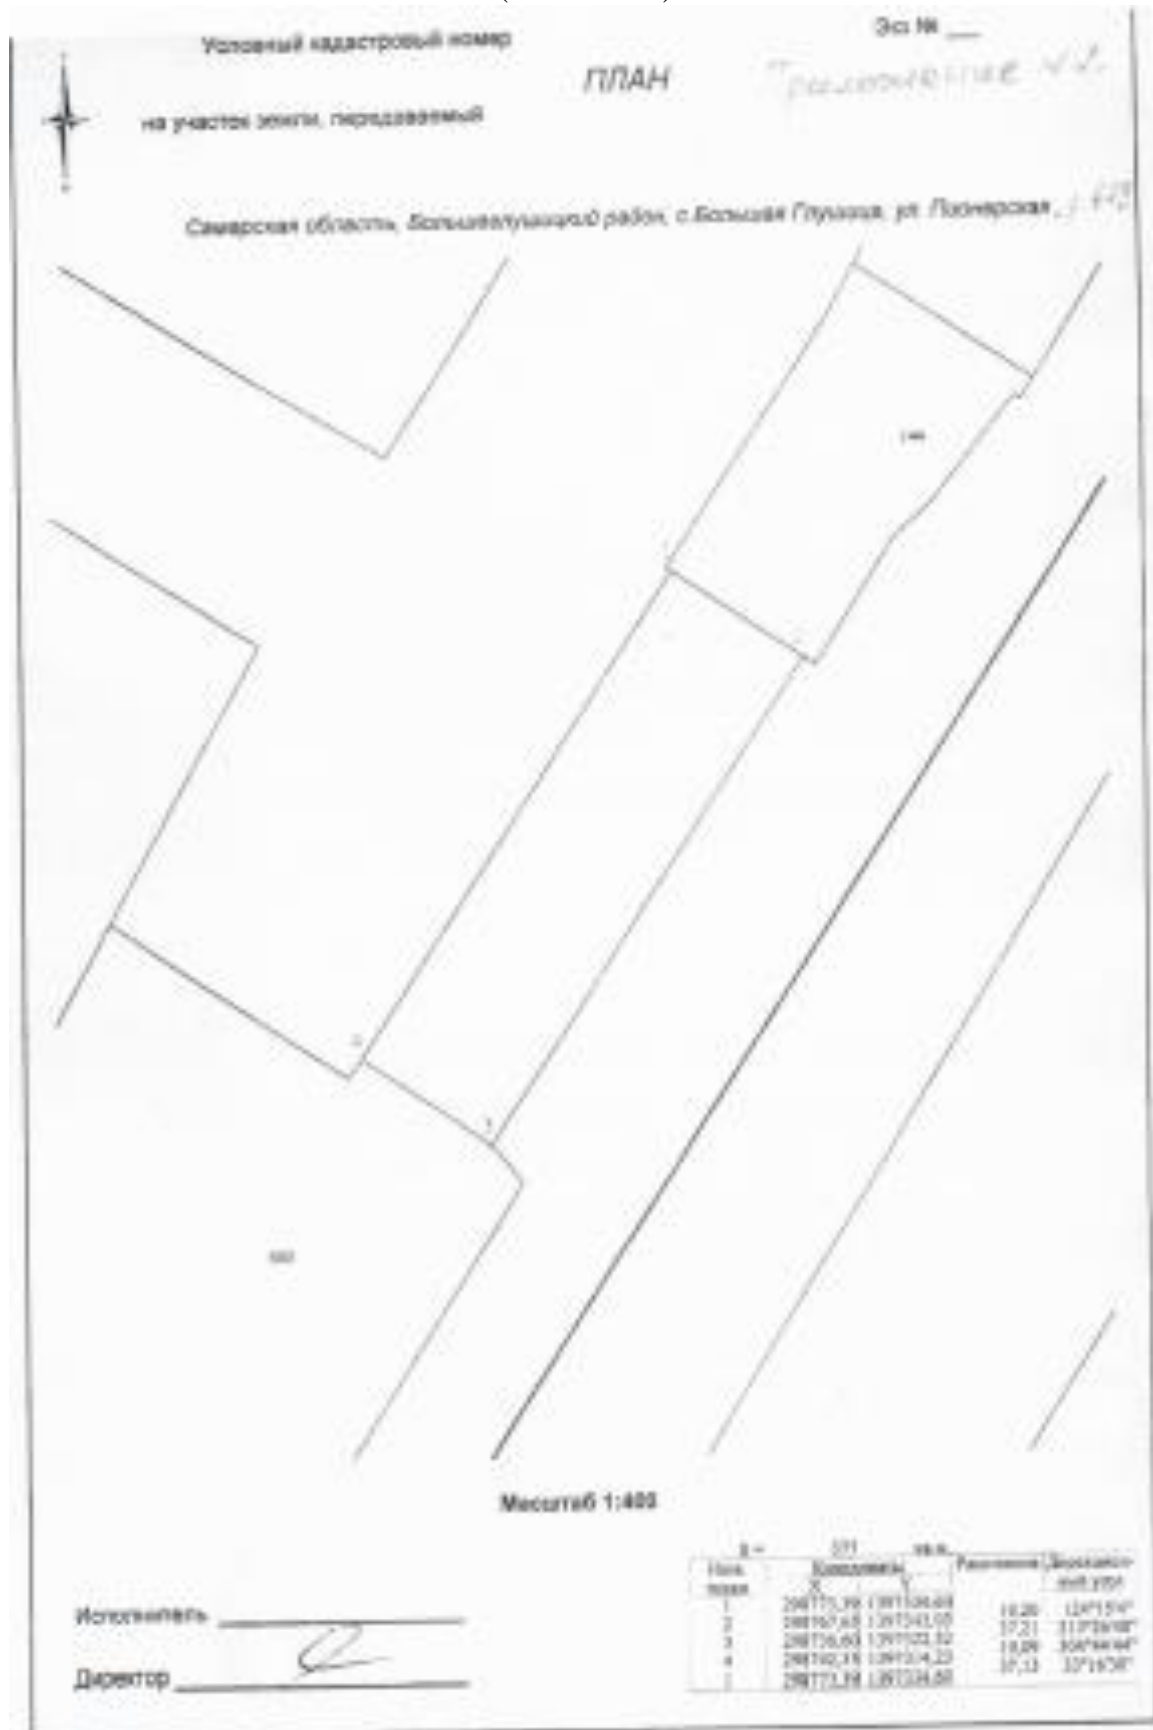

Приложение № 1
 к решению Собрания представителей
 сельского поселения Большая Глушица
 муниципального района Большеглушицкий
 Самарской области № 280 от 07.09.2020 г.

Схема расположения земельного участка на кадастровом плане территории
 (О1 – Ж1)

Приложение № 2
к решению Собрания представителей
сельского поселения Большая Глушица
муниципального района Большеглушицкий
Самарской области № 280 от 07.09.2020 г.

Схема расположения земельного участка на кадастровом плане территории
(О1 – Ж1)