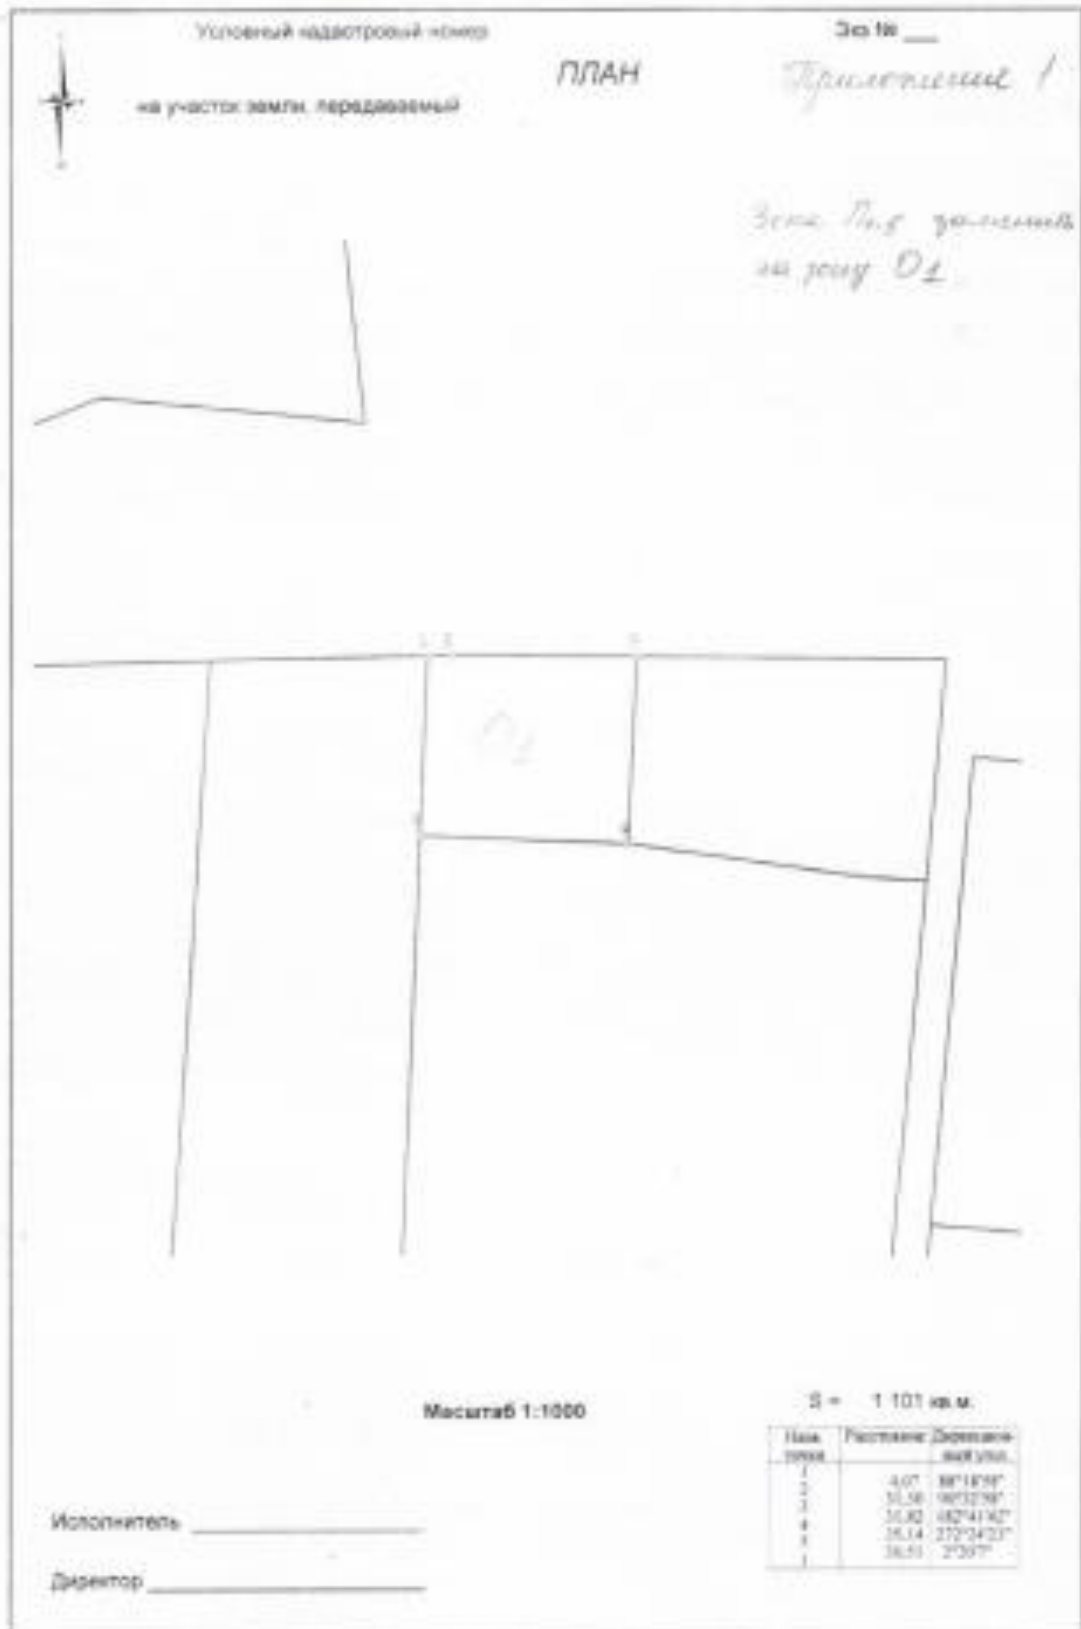

Приложение № 1  
к решению Собрания представителей  
сельского поселения Большая Глушица  
муниципального района Большеглушицкий  
Самарской области № 89 от 10.03.2017 г.

Схема расположения земельного участка на кадастровом плане территории  
( П1-5 – О1 )

Приложение № 2  
 к решению Собрания представителей  
 сельского поселения Большая Глушица  
 муниципального района Большеглушицкий  
 Самарской области № 89 от 10.03.2017 г.

Схема расположения земельного участка на кадастровом плане территории  
 ( П1-5 – Ж1 )