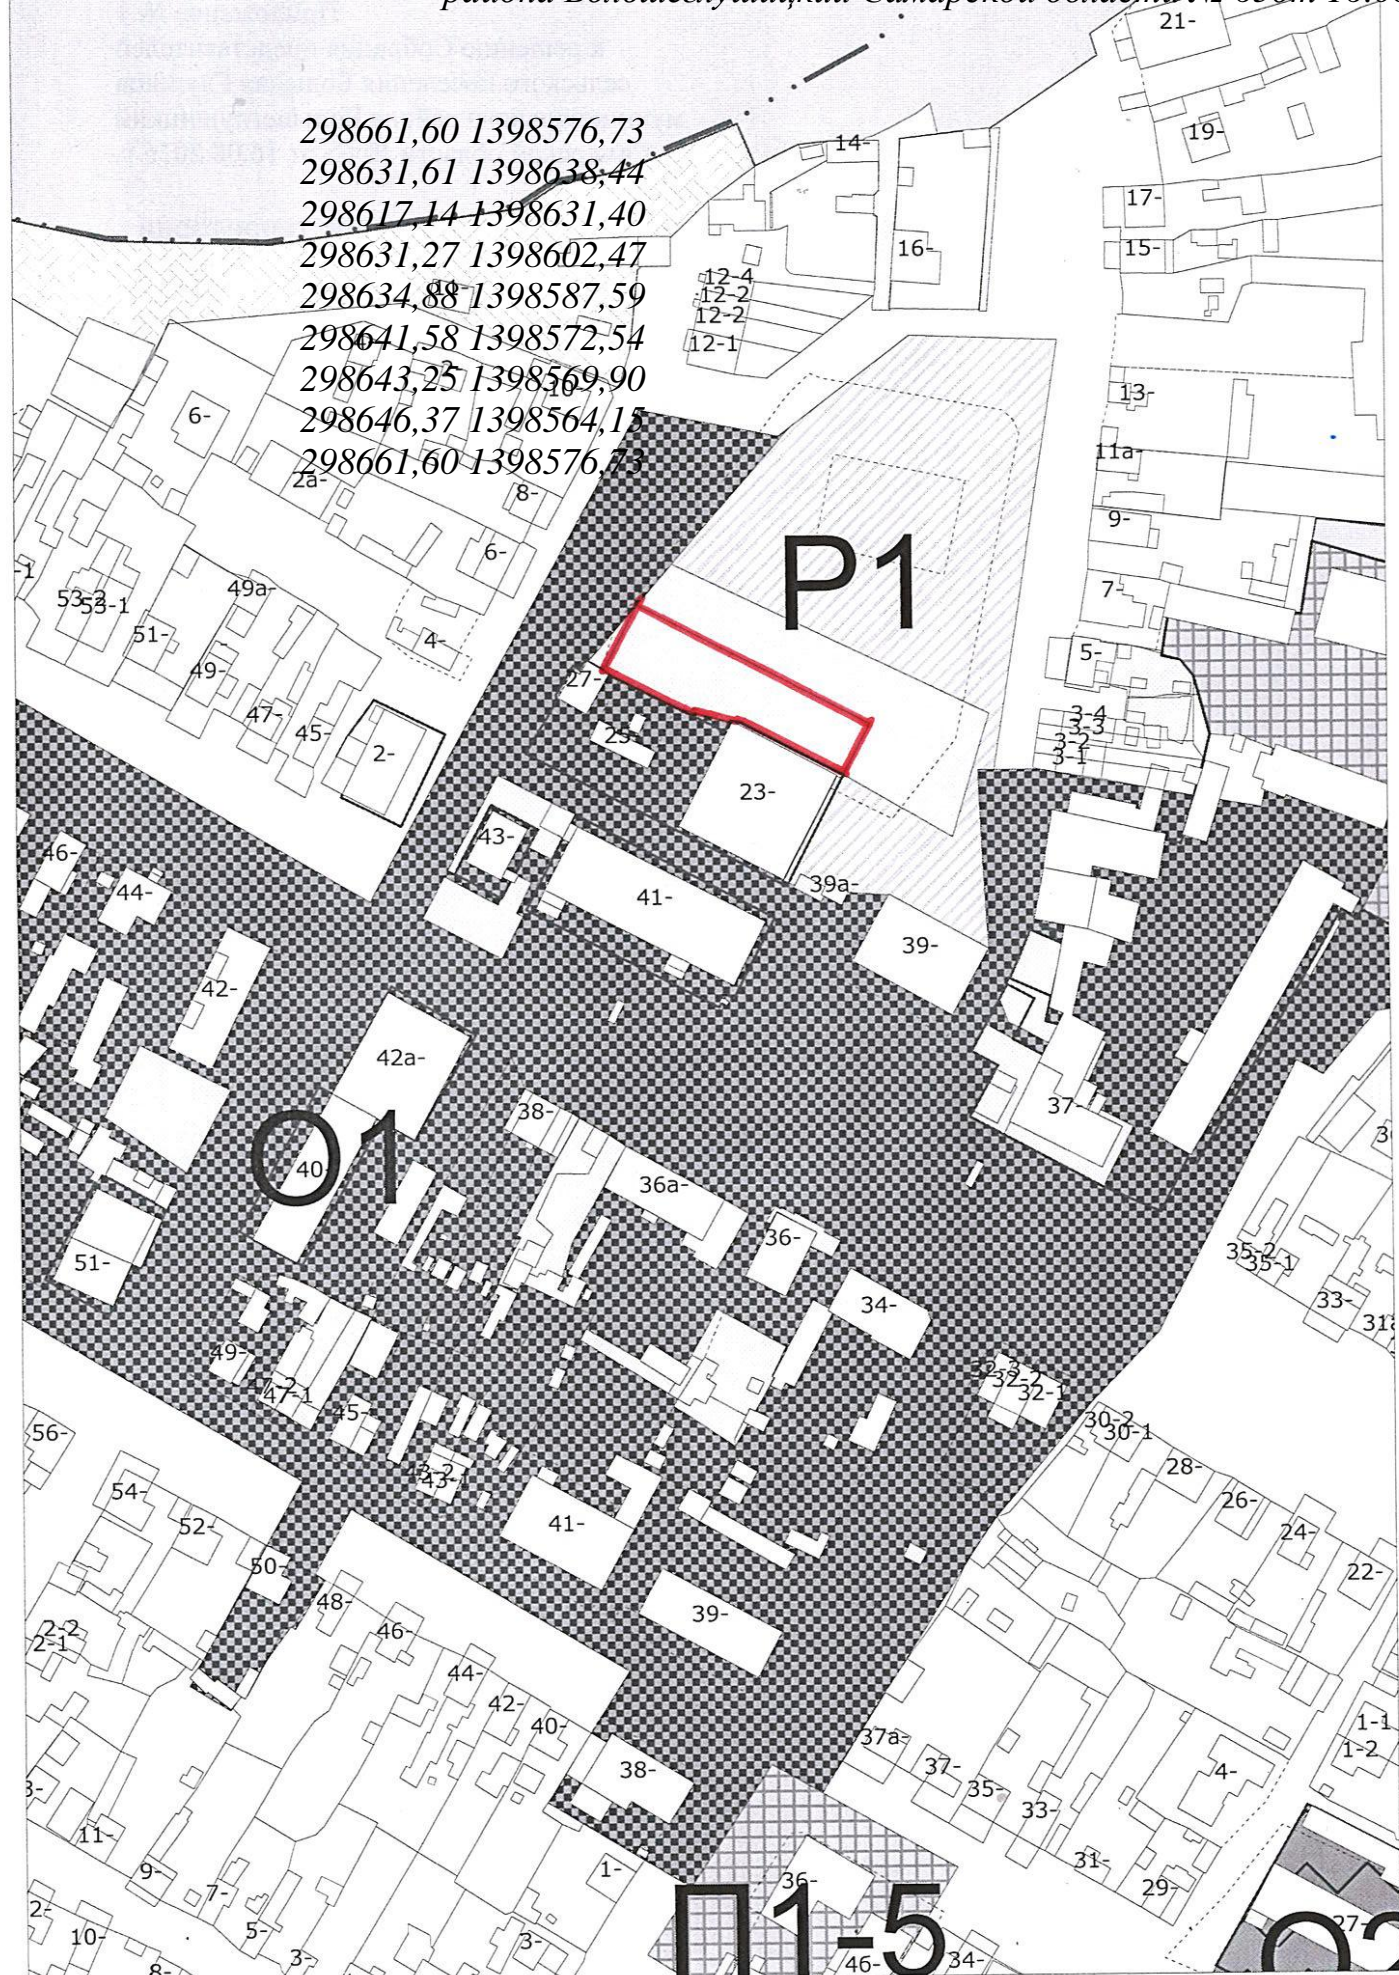

к Решению собрания представителей сельского поселения Большая Глушица муниципального района Большеглушицкий Самарской области № 65 от 16.08.2016г.

298661,60 1398576,73  
298631,61 1398638,44  
298617,14 1398631,40  
298631,27 1398602,47  
298634,88 1398587,59  
298641,58 1398572,54  
298643,25 1398569,90  
298646,37 1398564,15  
298661,60 1398576,73