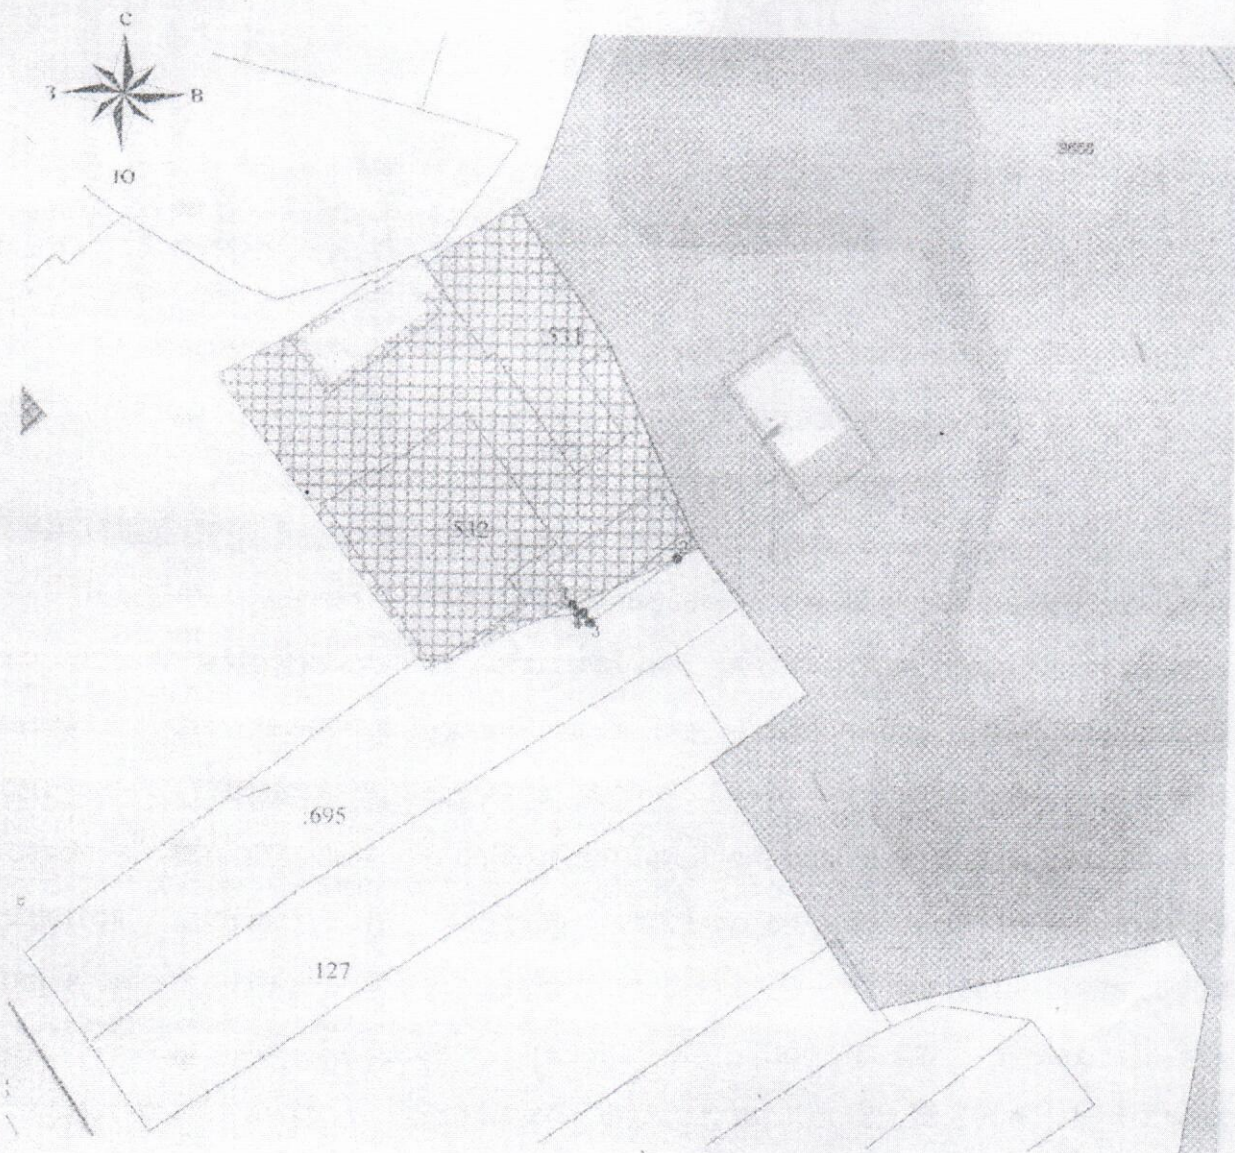

Самарская область, Большеглушицкий район, с. Большая Глушица, ул. Луговая, д. 2г

Масштаб 1:1000

S = 26 кв.м

Наим. точки	Координаты		Расстояние	Дирекционный угол
	X	Y		
1	298416,10	1399727,71		
2	298422,77	1399742,39	16,12	65°35'22"
3	298413,76	1399730,19	15,17	233°33'43"
4	298415,01	1399729,26	1,56	323°21'37"
5	298414,92	1399728,58	0,69	262°27'38"
1	298416,10	1399727,71	1,47	323°41'39"