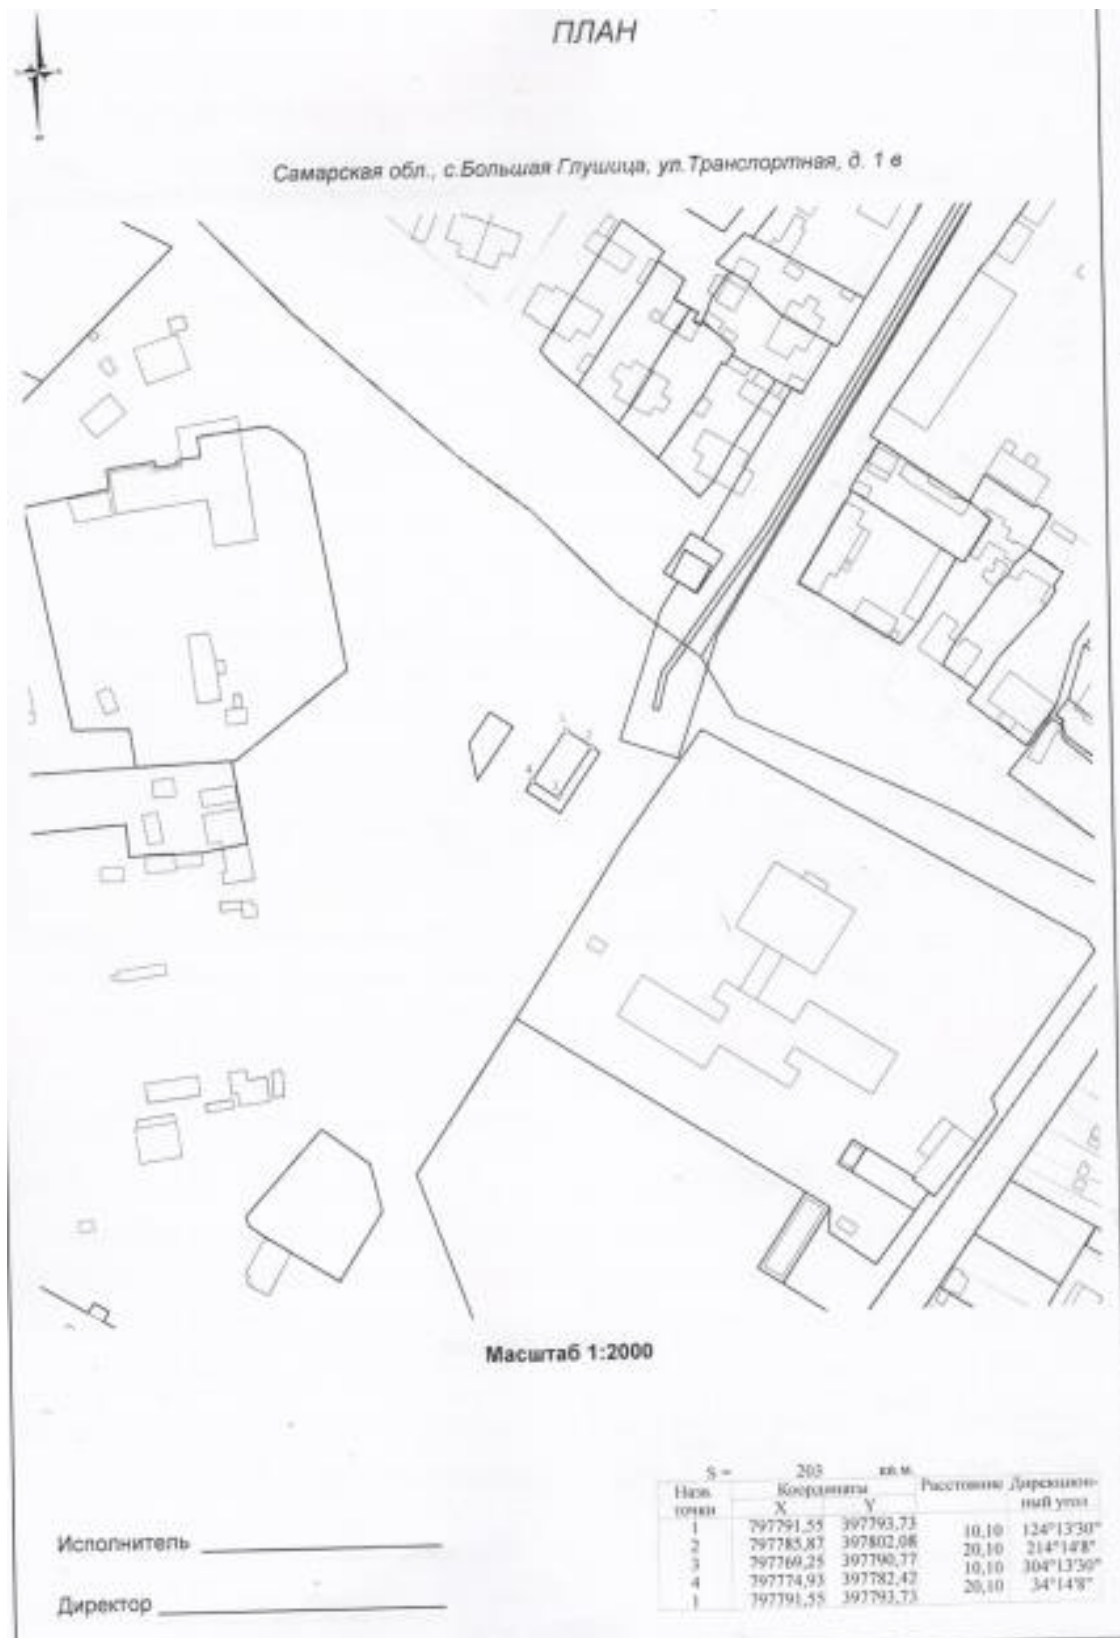

Схема расположения земельного участка на кадастровом плане территории  
( Сх1 – О1 )

Приложение № 2  
к решению Собрания представителей  
сельского поселения Большая Глушица  
муниципального района Большеглушицкий  
Самарской области № 96 от 23.05.2017 г.

Схема расположения земельного участка на кадастровом плане территории  
( Сх1 – 01 )

Приложение № 3  
к решению Собрания представителей  
сельского поселения Большая Глушица  
муниципального района Большеглушицкий  
Самарской области № 96 от 23.05.2017 г.

Схема расположения земельного участка на кадастровом плане территории  
(Сх1 – Ж1)