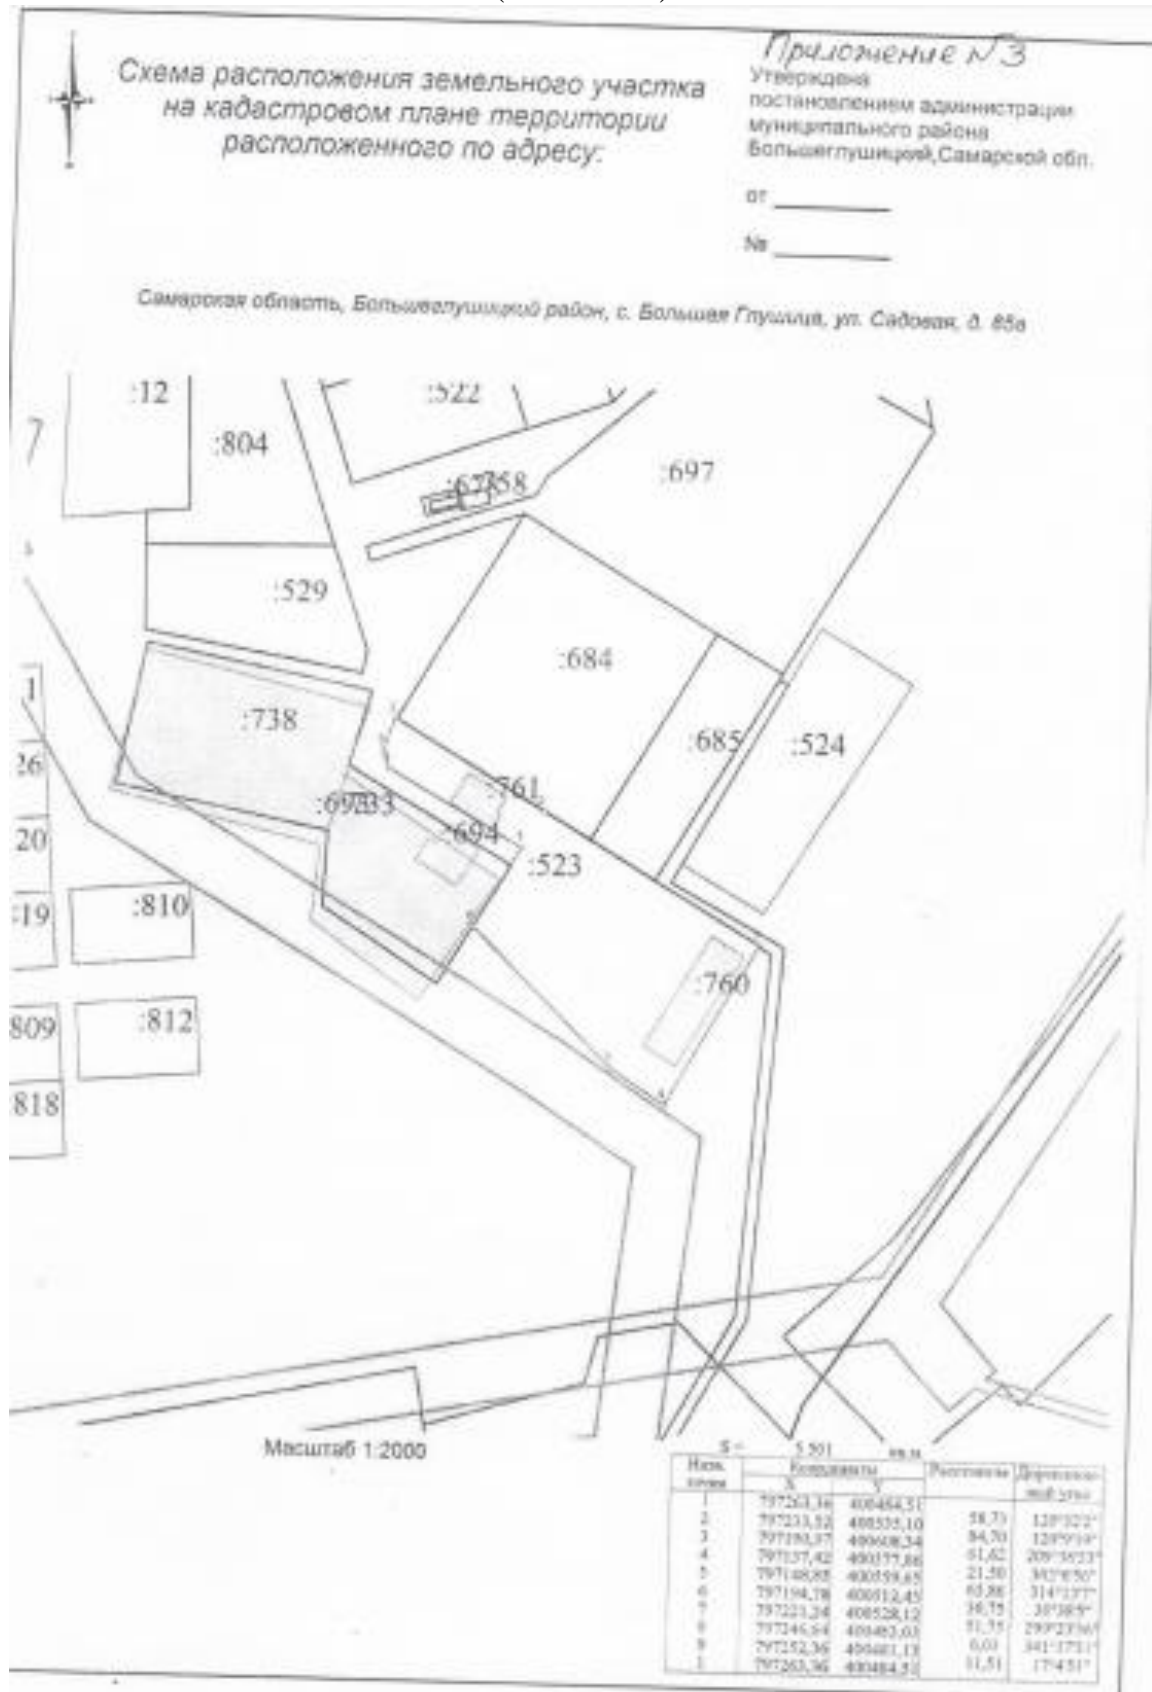

Приложение № 1
к решению Собрания представителей
сельского поселения Большая Глушица
муниципального района Большеглушицкий
Самарской области № 115 от 17.10.2017 г.

Схема расположения земельного участка на кадастровом плане территории
(П1 – Ж1)

Приложение № 2
к решению Собрания представителей
сельского поселения Большая Глушица
муниципального района Большеглушицкий
Самарской области № 115 от 17.10.2017 г.

Схема расположения земельного участка на кадастровом плане территории
(Сх1 – Ж1)

Приложение № 3
к решению Собрания представителей
сельского поселения Большая Глушица
муниципального района Большеглушицкий
Самарской области № 115 от 17.10.2017 г.

Схема расположения земельного участка на кадастровом плане территории
(Ж1 – П1)

Приложение № 5
 к решению Собрания представителей
 сельского поселения Большая Глушица
 муниципального района Большеглушицкий
 Самарской области № 115 от 17.10.2017 г.

Схема расположения земельного участка на кадастровом плане территории
 (P1 – O1)