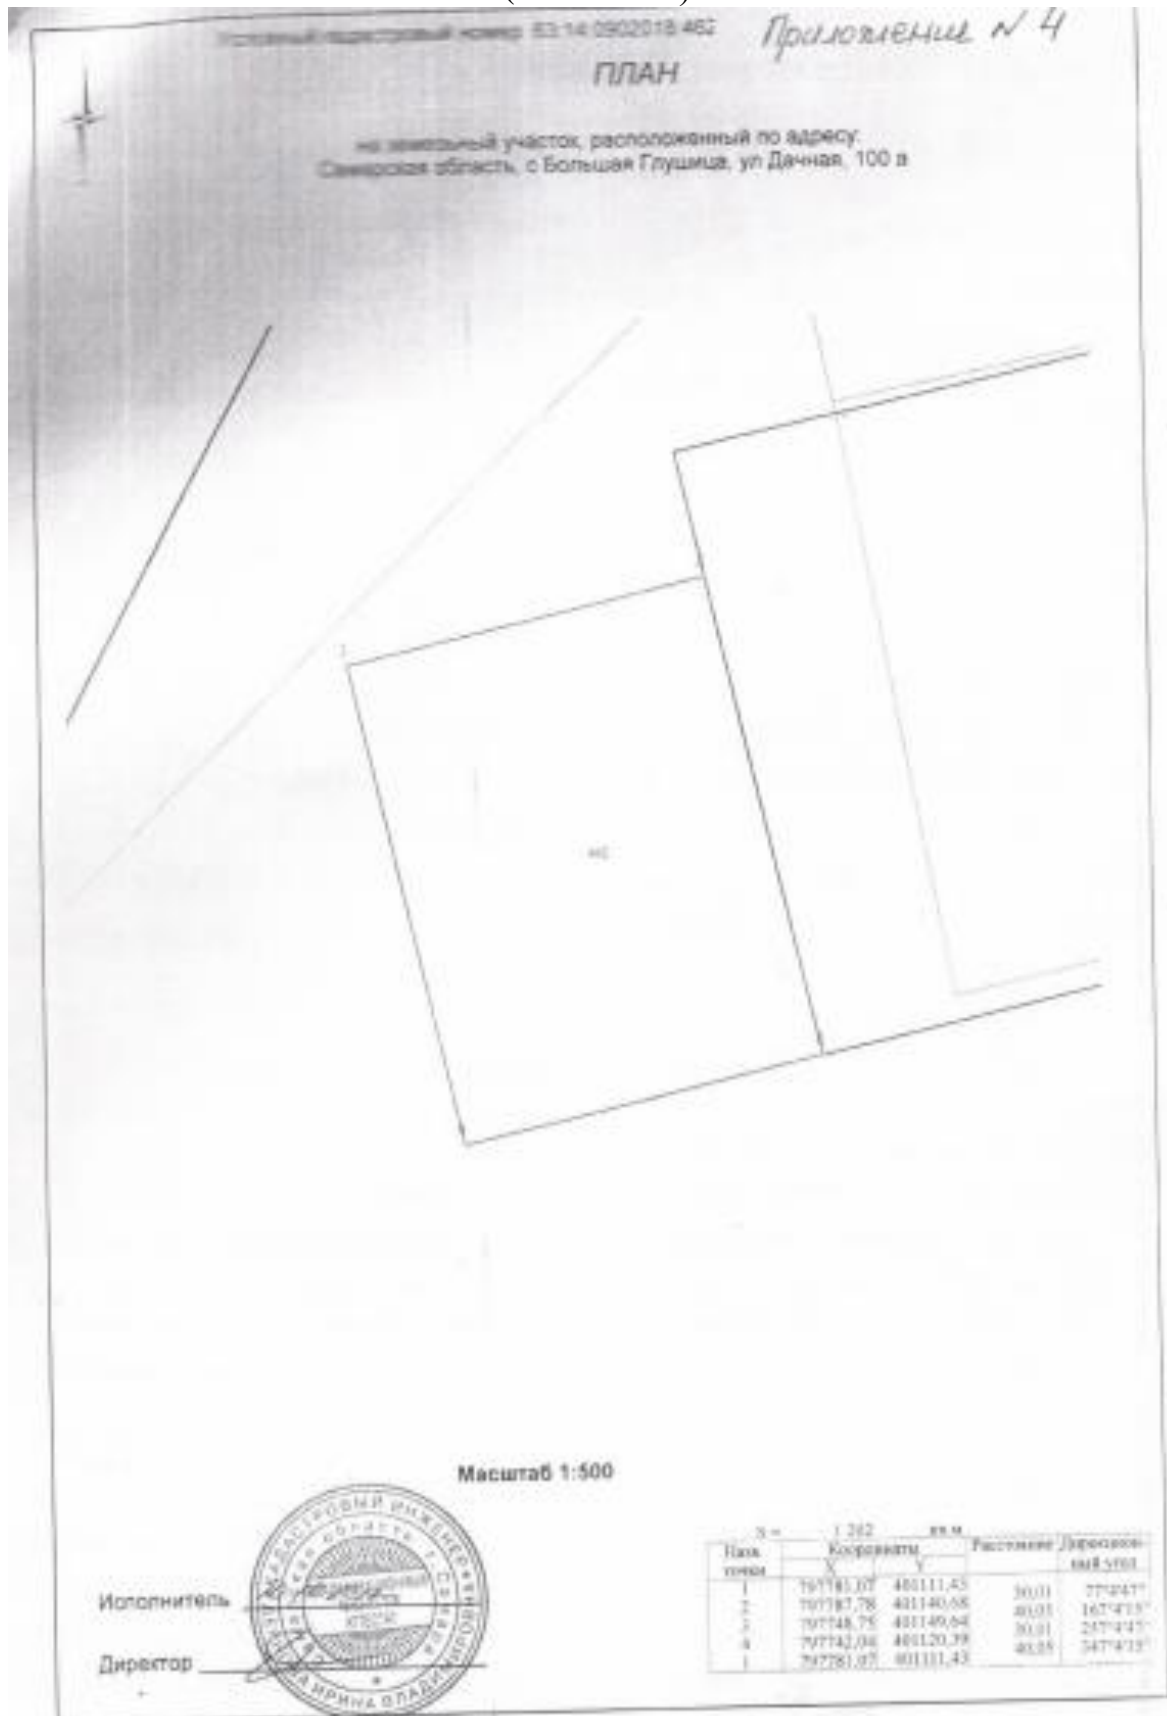

Приложение № 1
к решению Собрания представителей
сельского поселения Большая Глушица
муниципального района Большеглушицкий
Самарской области № 115 от 17.10.2017 г.

Схема расположения земельного участка на кадастровом плане территории
(П1 – Ж1)

Приложение № 2
к решению Собрания представителей
сельского поселения Большая Глушица
муниципального района Большеглушицкий
Самарской области № 115 от 17.10.2017 г.

Схема расположения земельного участка на кадастровом плане территории
(Сх1 – Ж1)

Приложение № 3
к решению Собрания представителей
сельского поселения Большая Глушица
муниципального района Большеглушицкий
Самарской области № 115 от 17.10.2017 г.

Схема расположения земельного участка на кадастровом плане территории
(Ж1 – П1)

Приложение № 4
к решению Собрания представителей
сельского поселения Большая Глушица
муниципального района Большеглушицкий
Самарской области № 115 от 17.10.2017 г.

Схема расположения земельного участка на кадастровом плане территории
(Сх1 – П1)