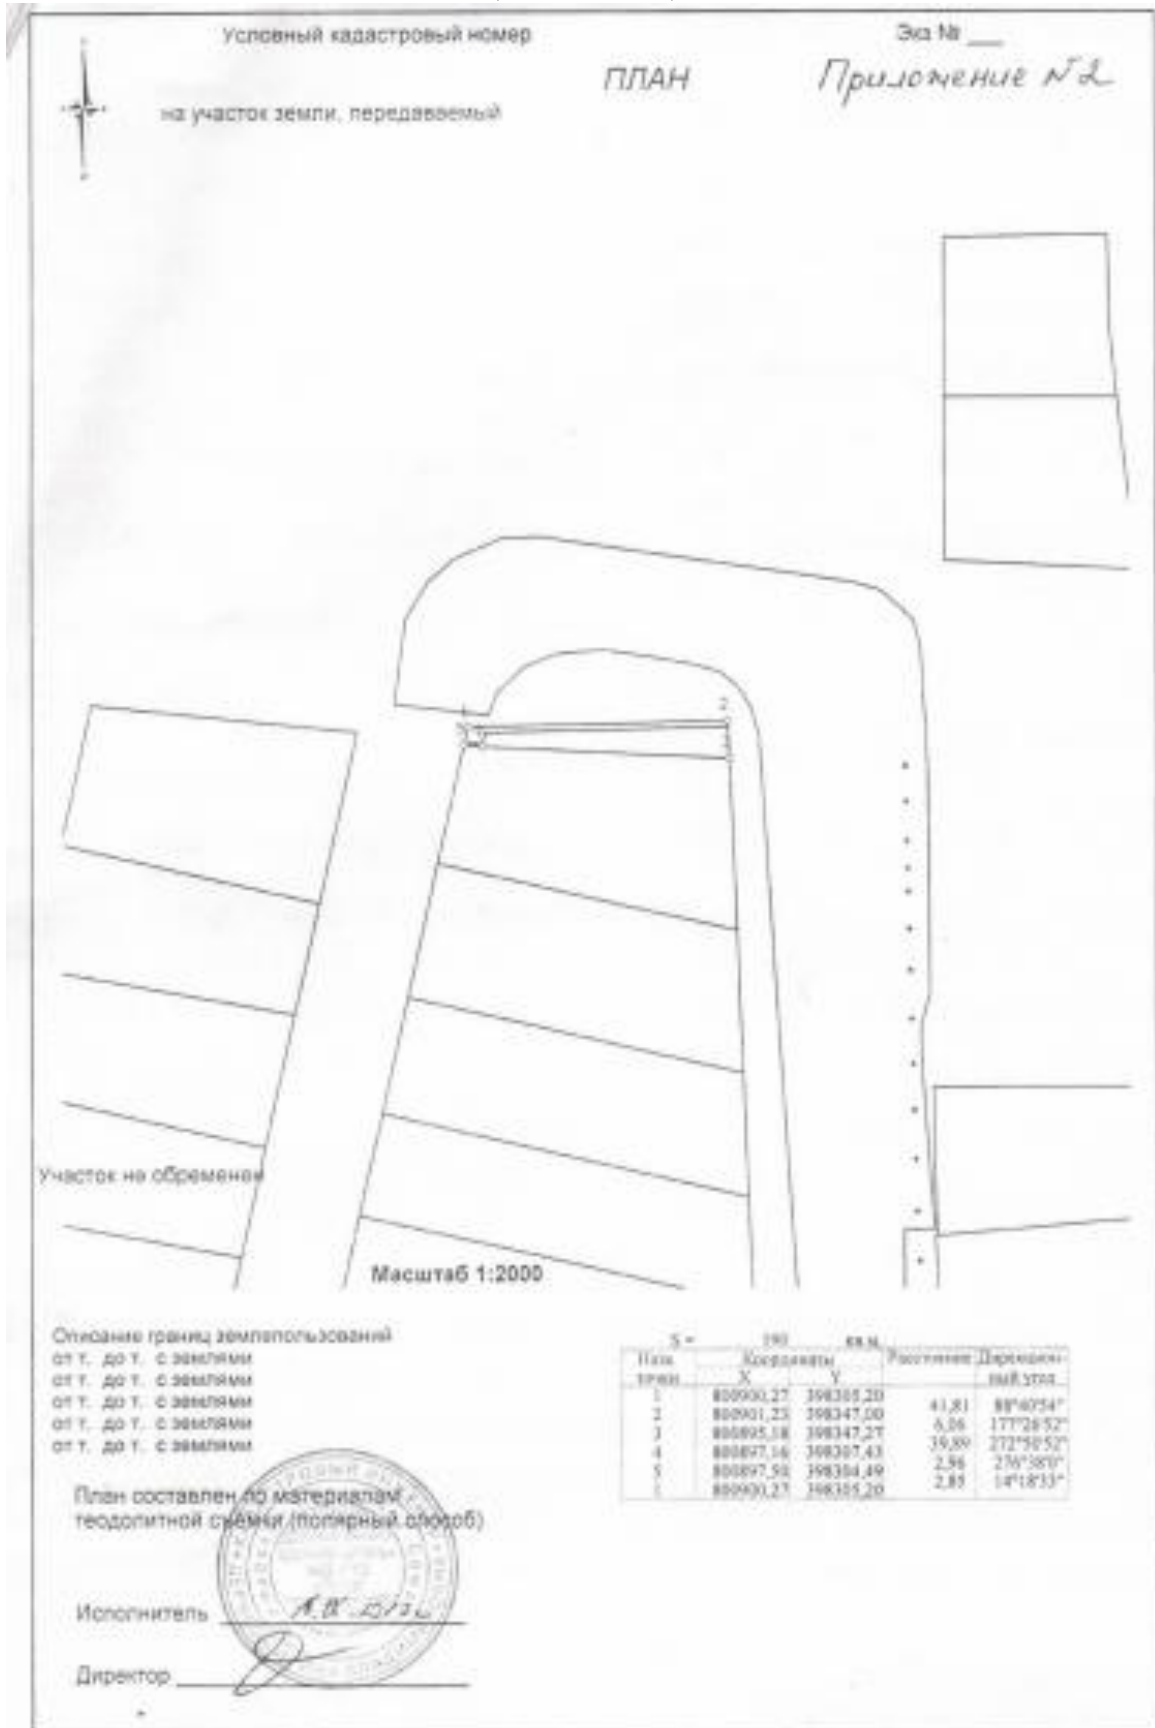

Приложение № 1
к решению Собрания представителей
сельского поселения Большая Глушица
муниципального района Большеглушицкий
Самарской области № 115 от 17.10.2017 г.

Схема расположения земельного участка на кадастровом плане территории
(П1 – Ж1)

Приложение № 2
к решению Собрания представителей
сельского поселения Большая Глушица
муниципального района Большеглушицкий
Самарской области № 115 от 17.10.2017 г.

Схема расположения земельного участка на кадастровом плане территории
(Сх1 – Ж1)

Приложение № 3
к решению Собрания представителей
сельского поселения Большая Глушица
муниципального района Большеглушицкий
Самарской области № 115 от 17.10.2017 г.

Схема расположения земельного участка на кадастровом плане территории
(Ж1 – П1)

Приложение № 5
 к решению Собрания представителей
 сельского поселения Большая Глушица
 муниципального района Большеглушицкий
 Самарской области № 115 от 17.10.2017 г.

Схема расположения земельного участка на кадастровом плане территории
 (P1 – O1)