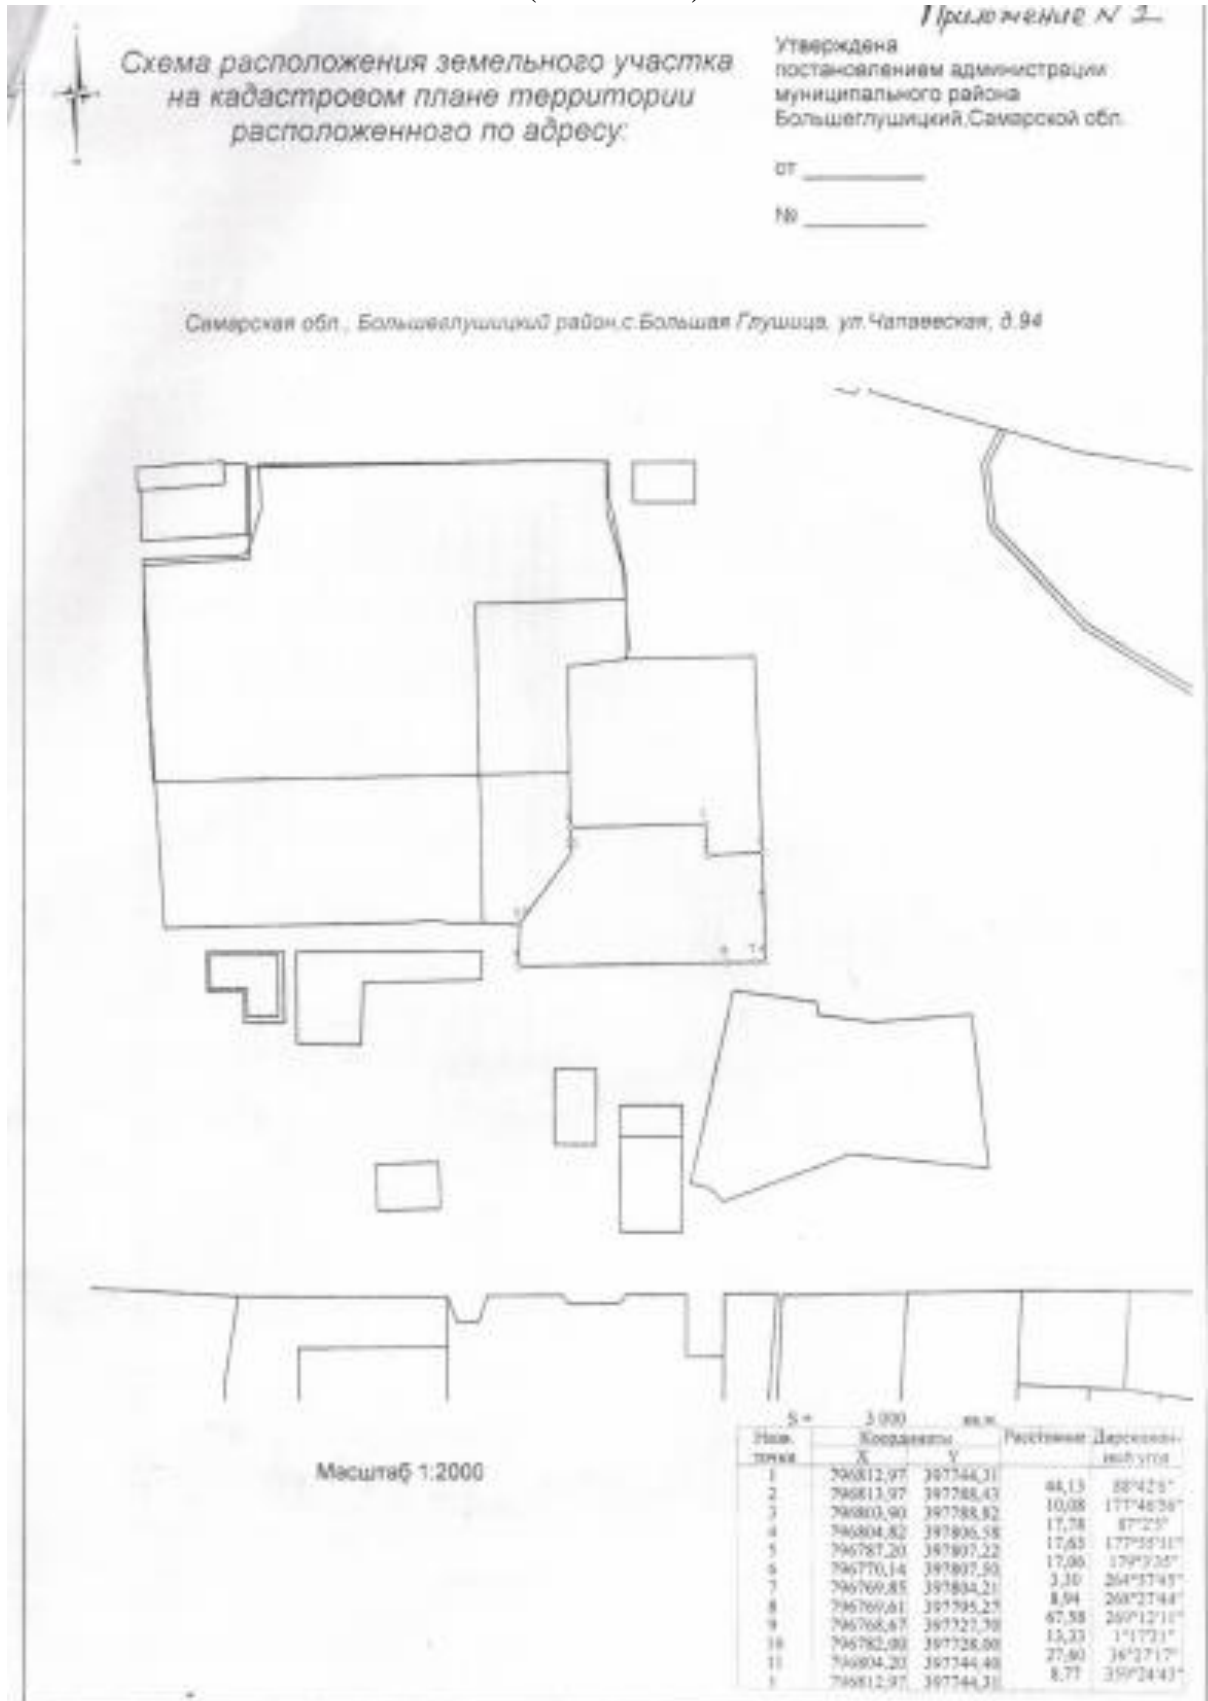

Приложение № 1
к решению Собрания представителей
сельского поселения Большая Глушица
муниципального района Большеглушицкий
Самарской области № 115 от 17.10.2017 г.

Схема расположения земельного участка на кадастровом плане территории
(П1 – Ж1)

Приложение № 2
к решению Собрания представителей
сельского поселения Большая Глушица
муниципального района Большеглушицкий
Самарской области № 115 от 17.10.2017 г.

Схема расположения земельного участка на кадастровом плане территории
(Сх1 – Ж1)

Приложение № 3
к решению Собрания представителей
сельского поселения Большая Глушица
муниципального района Большеглушицкий
Самарской области № 115 от 17.10.2017 г.

Схема расположения земельного участка на кадастровом плане территории
(Ж1 – П1)

Приложение № 5
 к решению Собрания представителей
 сельского поселения Большая Глушица
 муниципального района Большеглушицкий
 Самарской области № 115 от 17.10.2017 г.

Схема расположения земельного участка на кадастровом плане территории
 (P1 – O1)