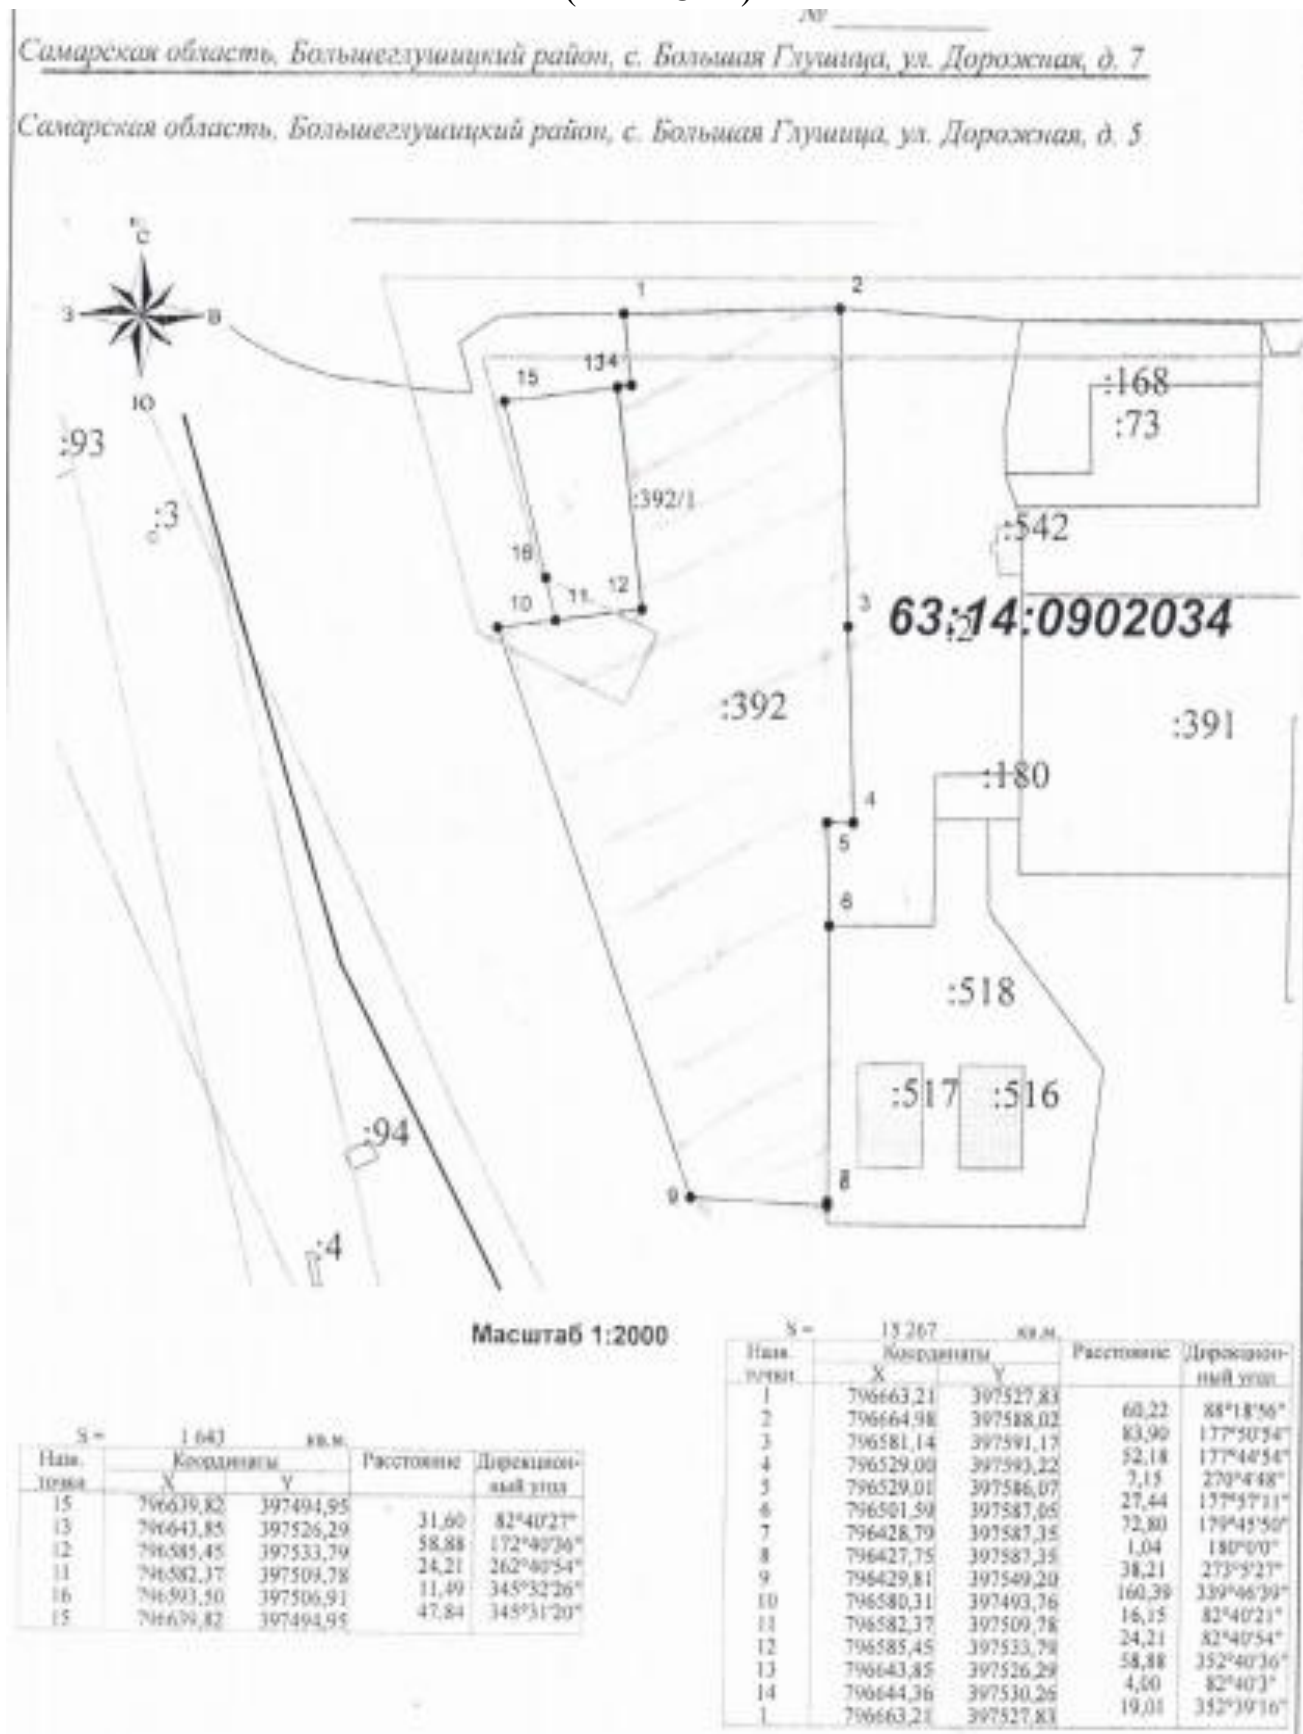

Приложение № 1
к решению Собрания представителей
сельского поселения Большая Глушица
муниципального района Большеглушицкий
Самарской области № 154 от 20.03.2018 г.

Схема расположения земельного участка на кадастровом плане территории
(П1 – Сх2)

Схема расположения земельного участка на кадастровом плане территории
 (Сх1 – Ж1)