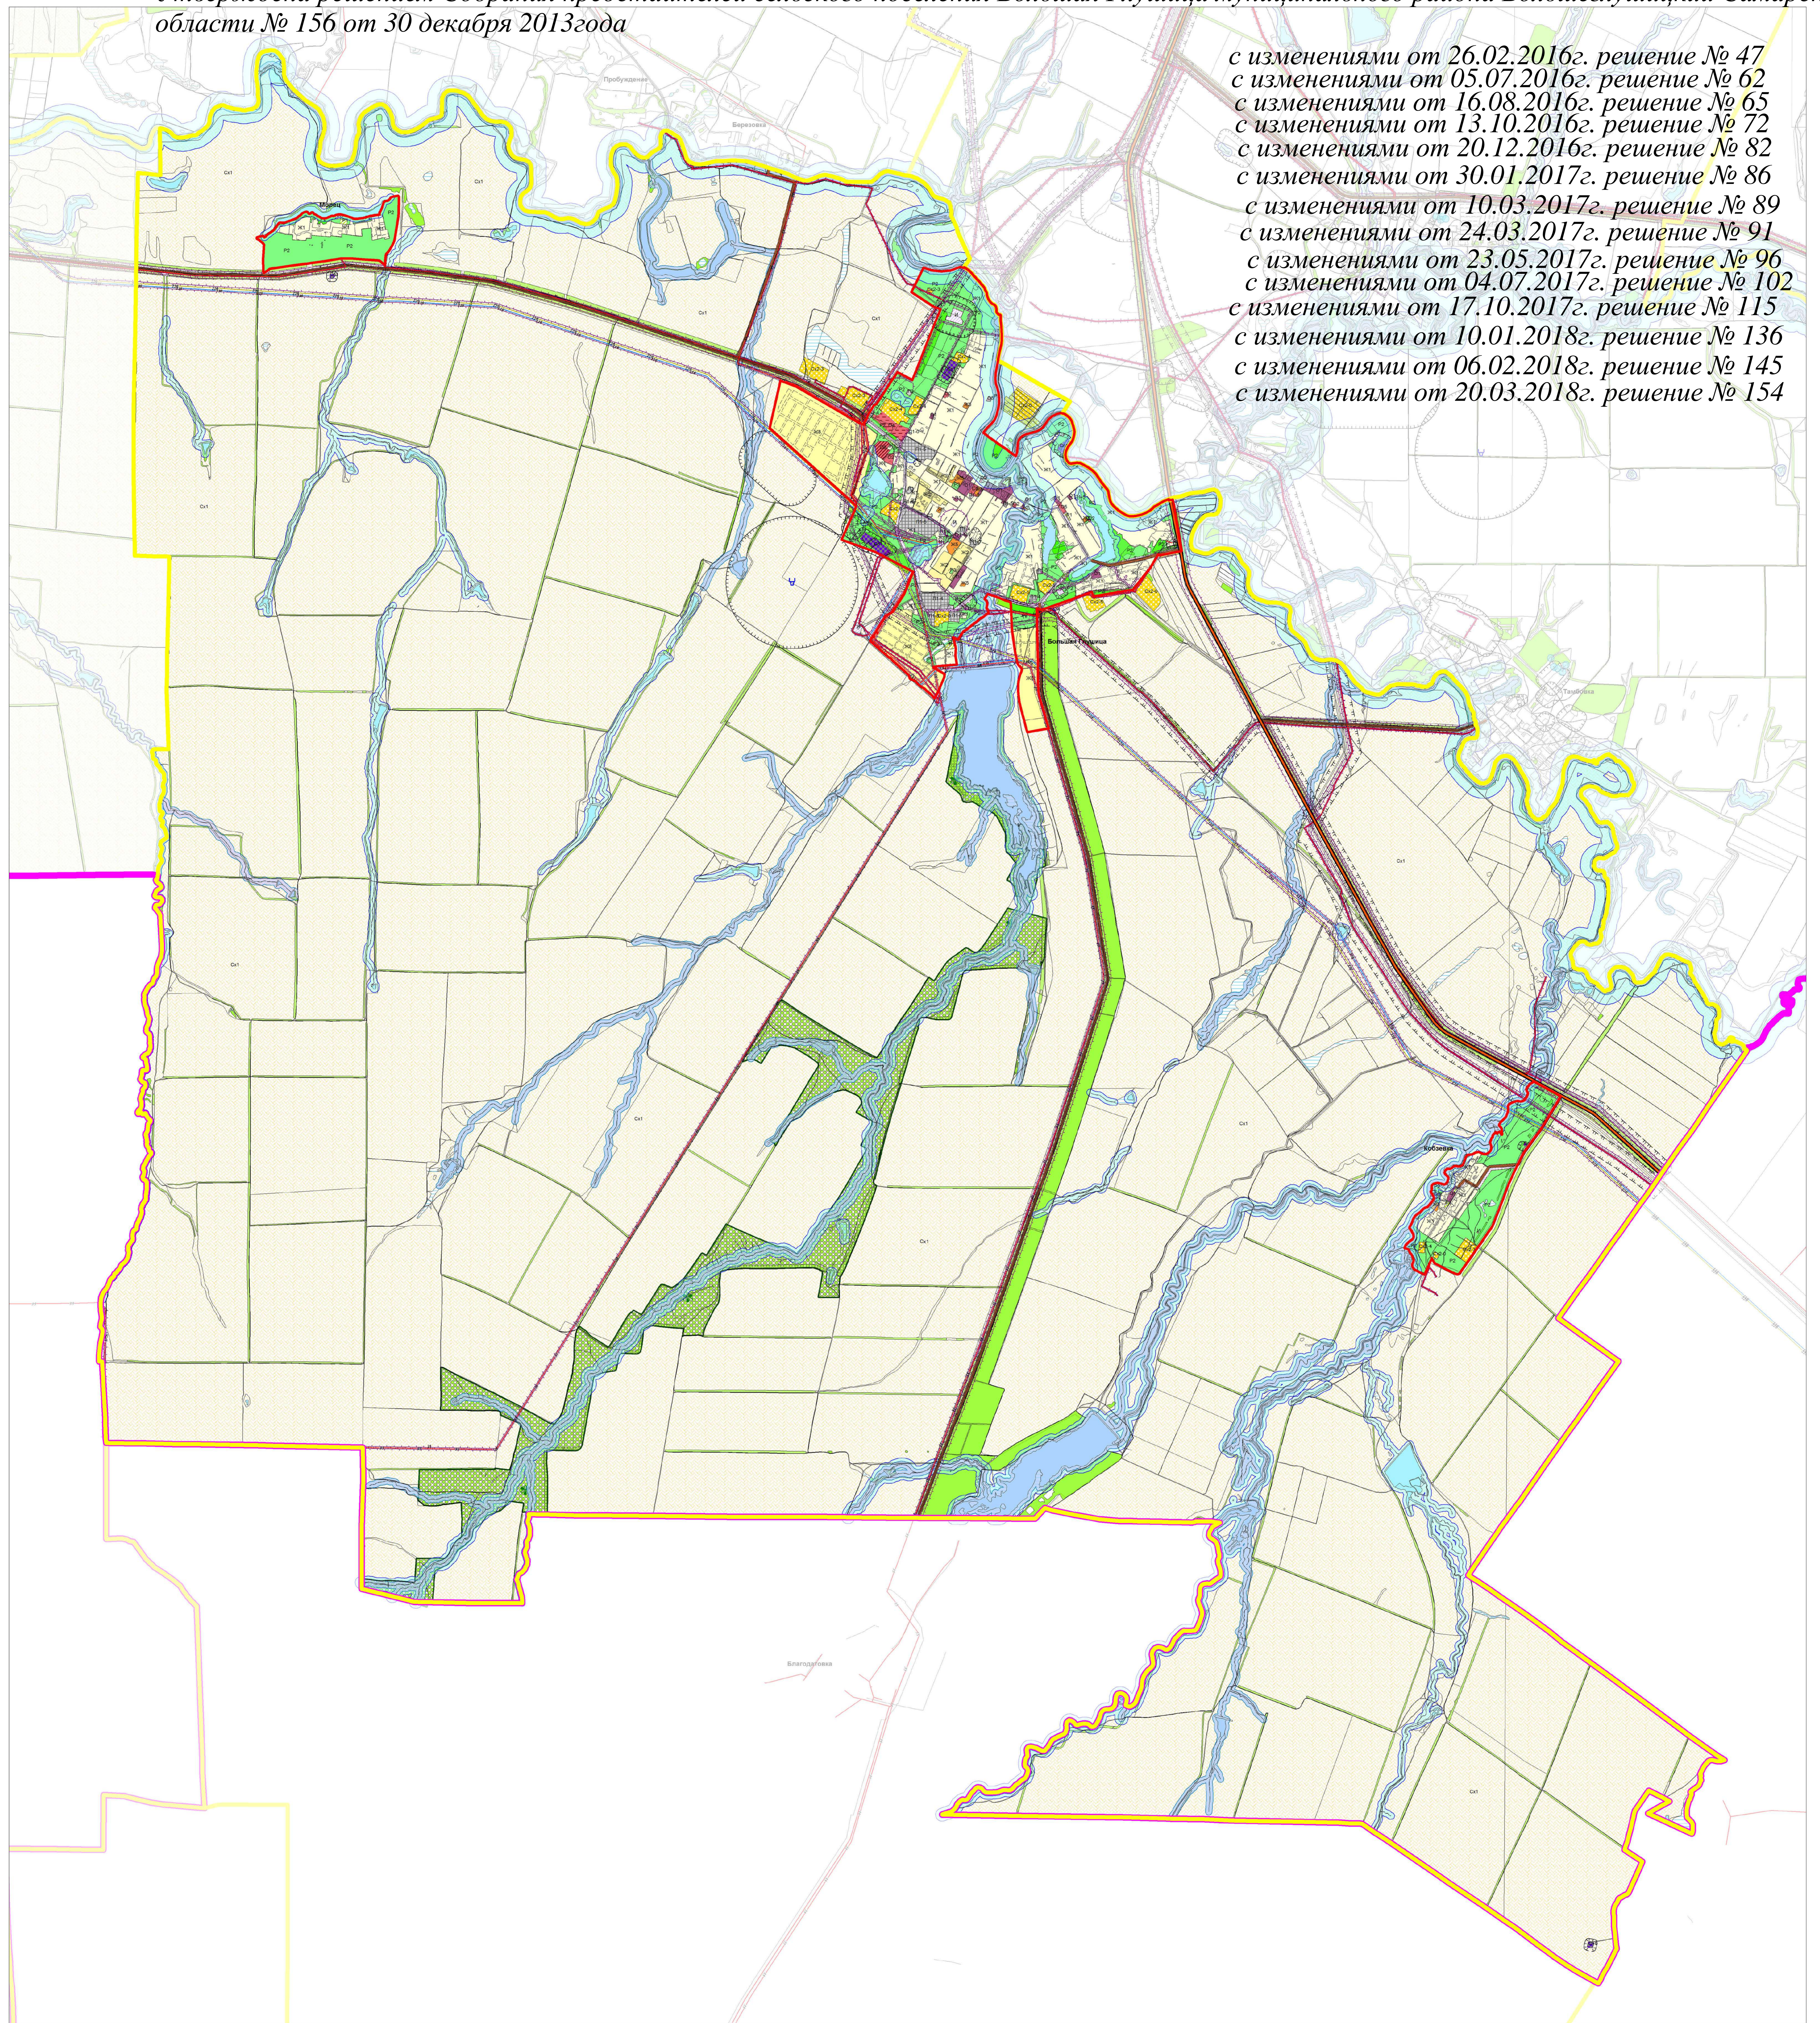

Карта градостроительного зонирования сельского поселения Большая Глушица муниципального района Большеглушицкий Самарской области

Утверждена решением Соборания представителей сельского поселения Большая Глушица муниципального района Большеглушицкий Самарской области № 156 от 30 декабря 2013года

с изменениями от 26.02.2016г. решение № 47
с изменениями от 05.07.2016г. решение № 62
с изменениями от 16.08.2016г. решение № 65
с изменениями от 13.10.2016г. решение № 72
с изменениями от 20.12.2016г. решение № 82
с изменениями от 30.01.2017г. решение № 86
с изменениями от 10.03.2017г. решение № 89
с изменениями от 24.03.2017г. решение № 91
с изменениями от 23.05.2017г. решение № 96
с изменениями от 04.07.2017г. решение № 102
с изменениями от 17.10.2017г. решение № 115
с изменениями от 10.01.2018г. решение № 136
с изменениями от 06.02.2018г. решение № 145
с изменениями от 20.03.2018г. решение № 154