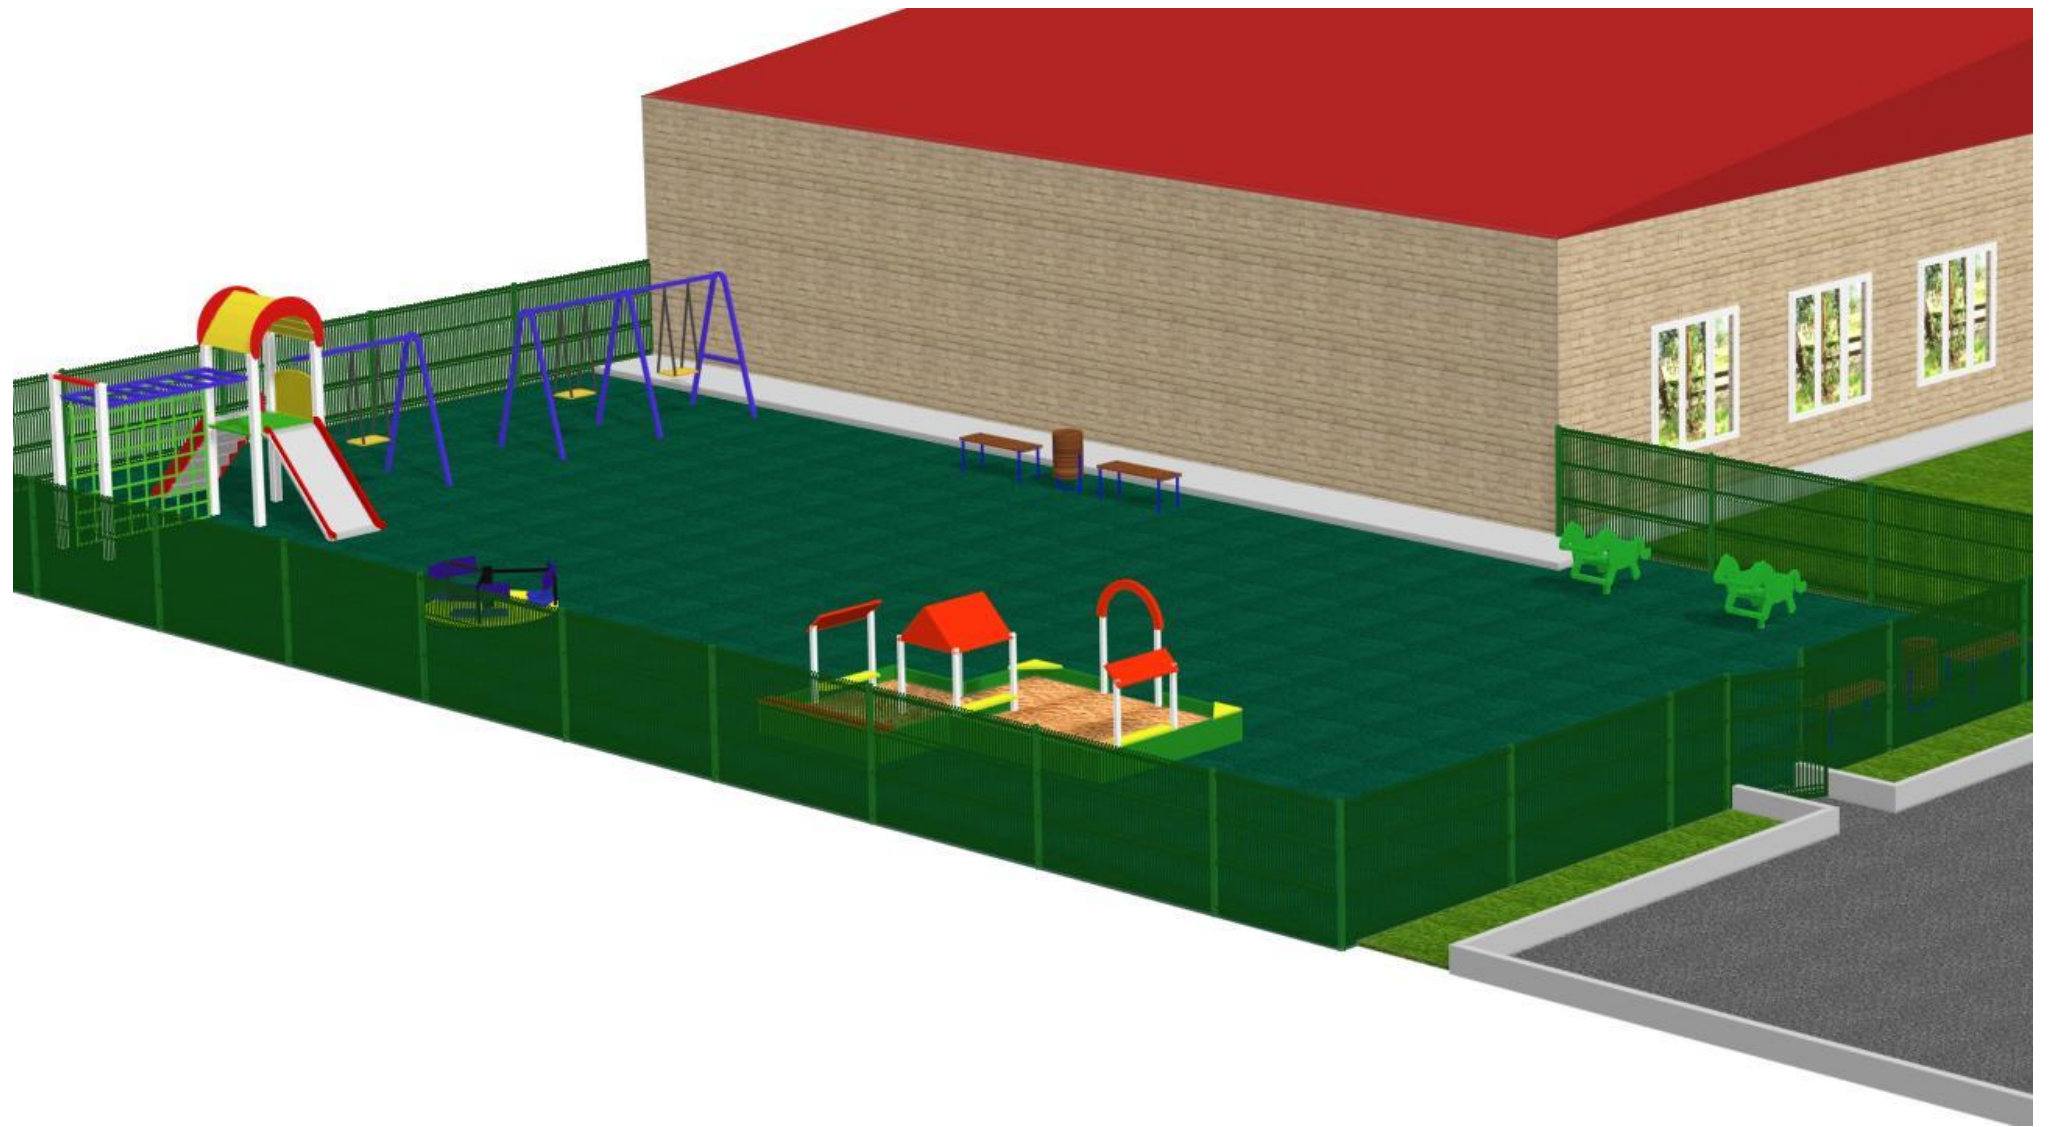

Администрация муниципального района Большеглушицкий Самарской области

Самарская область, Большеглушицкий район, село Большая Глушица

Дизайн проект

Благоустройство общественной территории с размещением детской игровой площадки по адресу: Самарская область, Большеглушицкий район, с. Большая Глушица, ул. Самарская

Проект: «Благоустройство общественной территории с размещением детской игровой площадки по адресу: Самарская область, Большеглушицкий район, с. Большая Глушица, ул. Самарская»

Визуализация

Проект: «Благоустройство общественной территории с размещением детской игровой площадки по адресу: Самарская область, Большеглушицкий район, с. Большая Глушица, ул. Самарская»

Описание

Устройство травмобезопасного покрытия на детской игровой площадке S=300 кв.м

Устройство асфальтобетонного покрытия парковки для автомобилей - 444,8 кв.м

Устройство асфальтобетонных покрытий дорожек и тротуаров -30,8 кв.м

Генплан Благоустройства

Проект: «Благоустройство общественной территории с размещением детской игровой площадки по адресу: Самарская область, Большеглушицкий район, с. Большая Глушица, ул. Самарская»

Элементы благоустройства