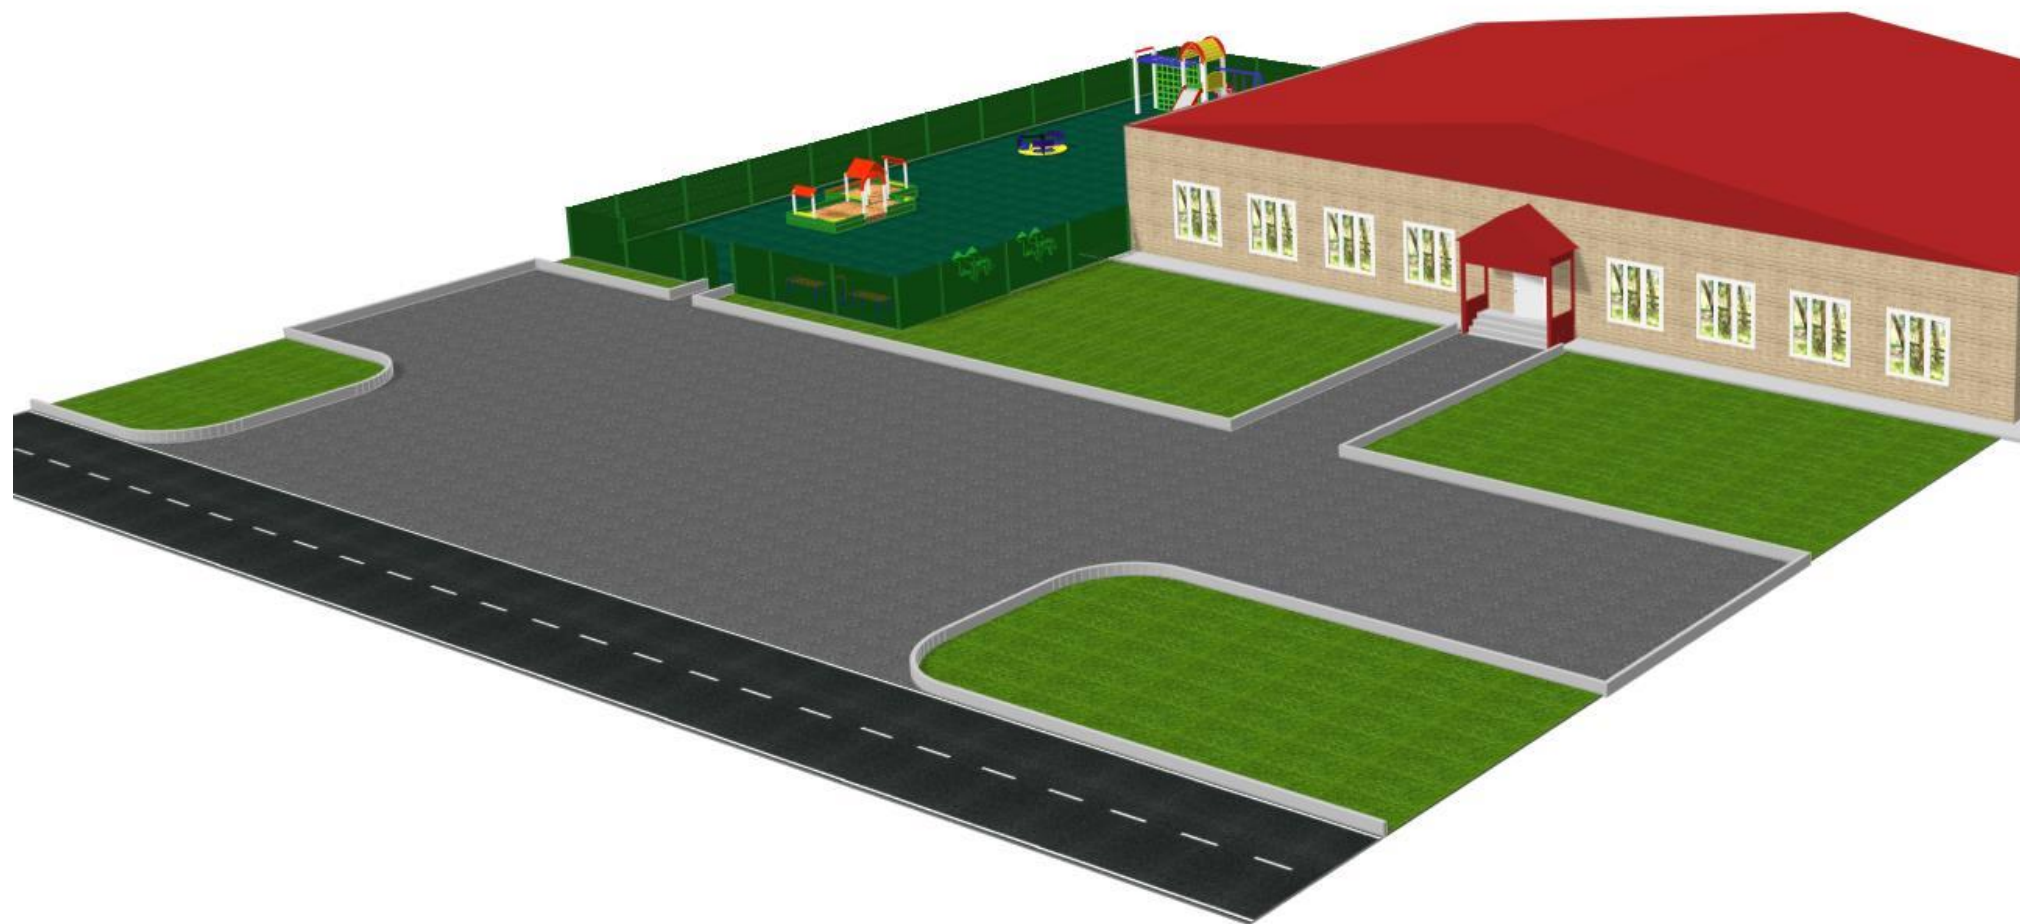

Проект: «Благоустройство общественной территории с размещением детской игровой площадки по адресу: Самарская область, Большеглушицкий район, с. Большая Глушица, ул. Самарская»

Визуализация

Проект: «Благоустройство общественной территории с размещением детской игровой площадки по адресу: Самарская область, Большеглушицкий район, с. Большая Глушица, ул. Самарская»

Описание

Устройство травмобезопасного покрытия на детской игровой площадке S=300 кв.м

Устройство асфальтобетонного покрытия парковки для автомобилей - 444,8 кв.м

Устройство асфальтобетонных покрытий дорожек и тротуаров -30,8 кв.м

Устройство ограждений металлических - 63,5 м

Скамья со спинкой, размеры 1950x480x900 мм - 4 шт.

Установка бортовых камней БР 100.20.8 - 62 шт.

Установка бортовых камней БР 100.30.15 - 32 шт.

Проект: «Благоустройство общественной территории с размещением детской игровой площадки по адресу: Самарская область, Большеглушицкий район, с. Большая Глушица, ул. Самарская»

Генплан Благоустройства

Проект: «Благоустройство общественной территории с размещением детской игровой площадки по адресу: Самарская область, Большеглушицкий район, с. Большая Глушица, ул. Самарская»

Элементы благоустройства