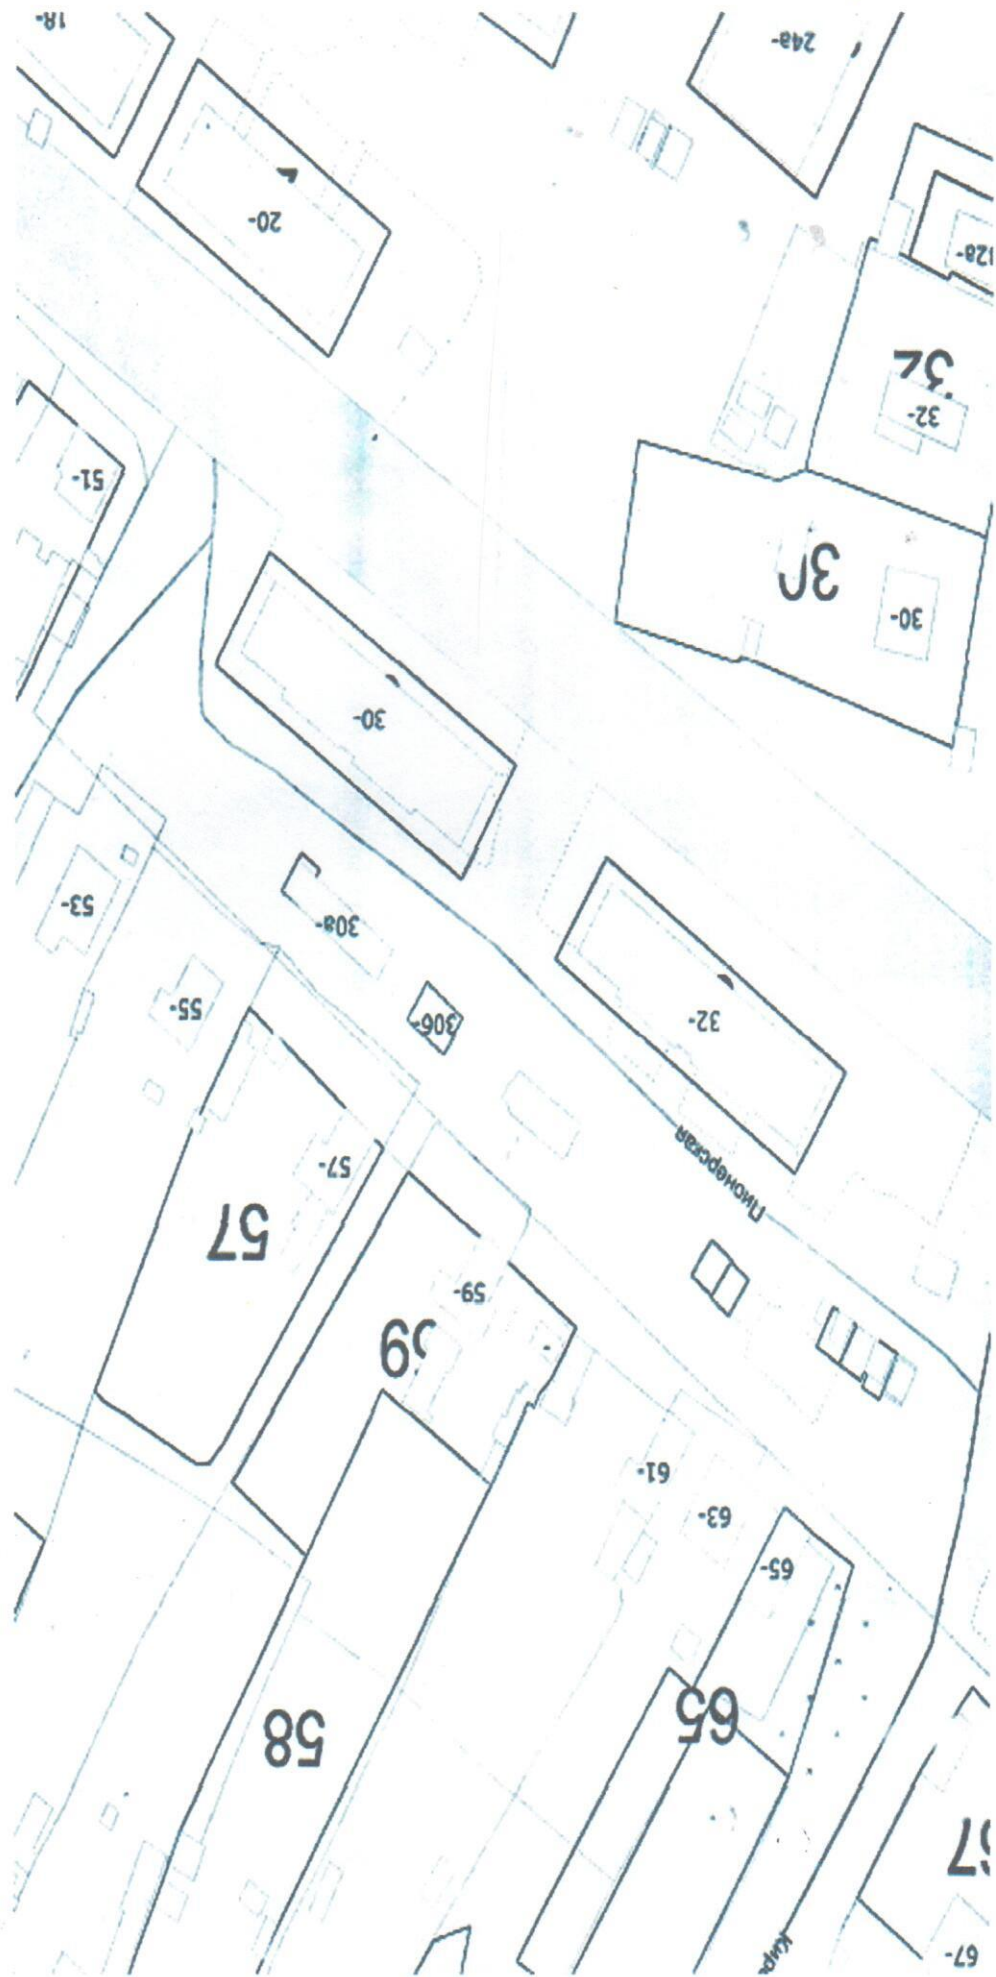

Проект: «Благоустройства дворовой территории многоквартирных жилых домов
по адресу: Самарская область, Большеглушицкий район, село Большая Глушица,
ул. Пионерская, дома № 30, 32»

Генплан благоустройства