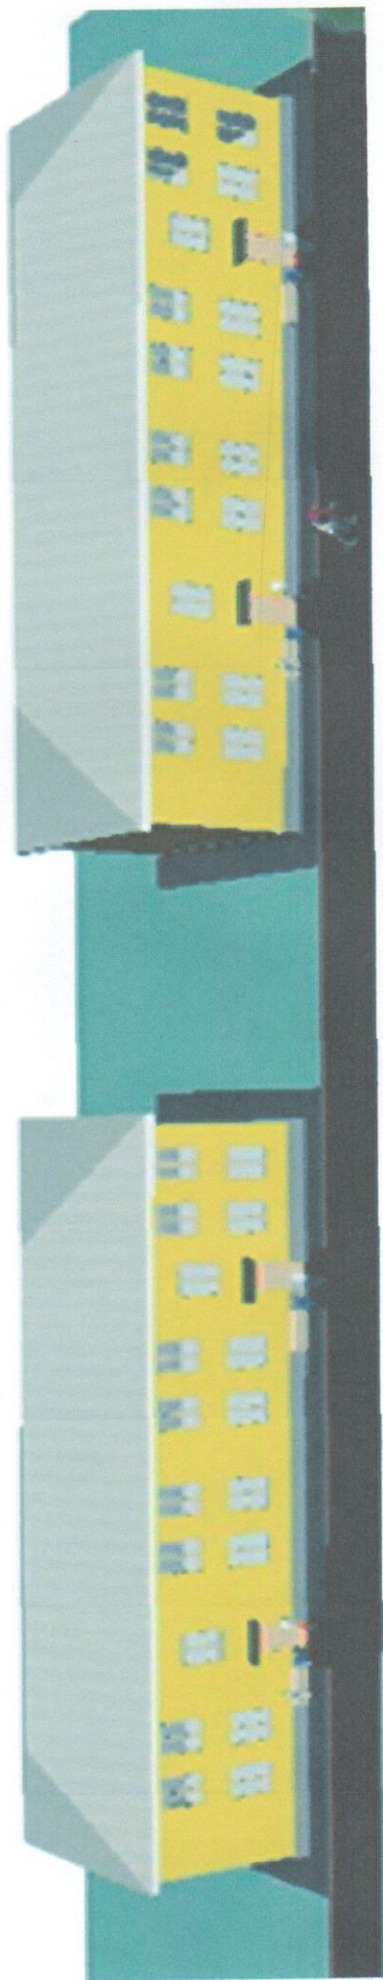

Администрация муниципального района Большеглушицкий Самарской области

Дизайн - проект

Благоустройство дворовой территории многоквартирных жилых домов
по адресу: Самарская область, Большеглушицкий район,
село Большая Глушица, ул. Пионерская дома № 30, 32

Проект: « Благоустройства дворовой территории многоквартирных жилых домов
по адресу: Самарская область, Большеглушицкий район, село Большая Глушица,
ул. Пионерская, дома № 30, 32»

Визуализация

Проект: «Благоустройство дворовой территории многоквартирных жилых домов по адресу: Самарская область, Большеглушицкий район, село Большая Глушица, ул. Пионерская, дома № 30, 32»

Описание: площадь бетонного покрытия – 283,8 м²

Устройство травмобезопасного покрытия на детской игровой площадке S=96 м²

Установка бортового камня БР 100-20-8 – 40 шт.

Скамейка парковая с поручнями - 6 шт.

Урна железная откидная – 6 шт.

Светильник уличный – 4 шт.

Проект: «Благоустройства дворовой территории многоквартирных жилых домов
по адресу: Самарская область, Большеглушицкий район, село Большая Глушица,
ул. Пионерская, дома № 30, 32»