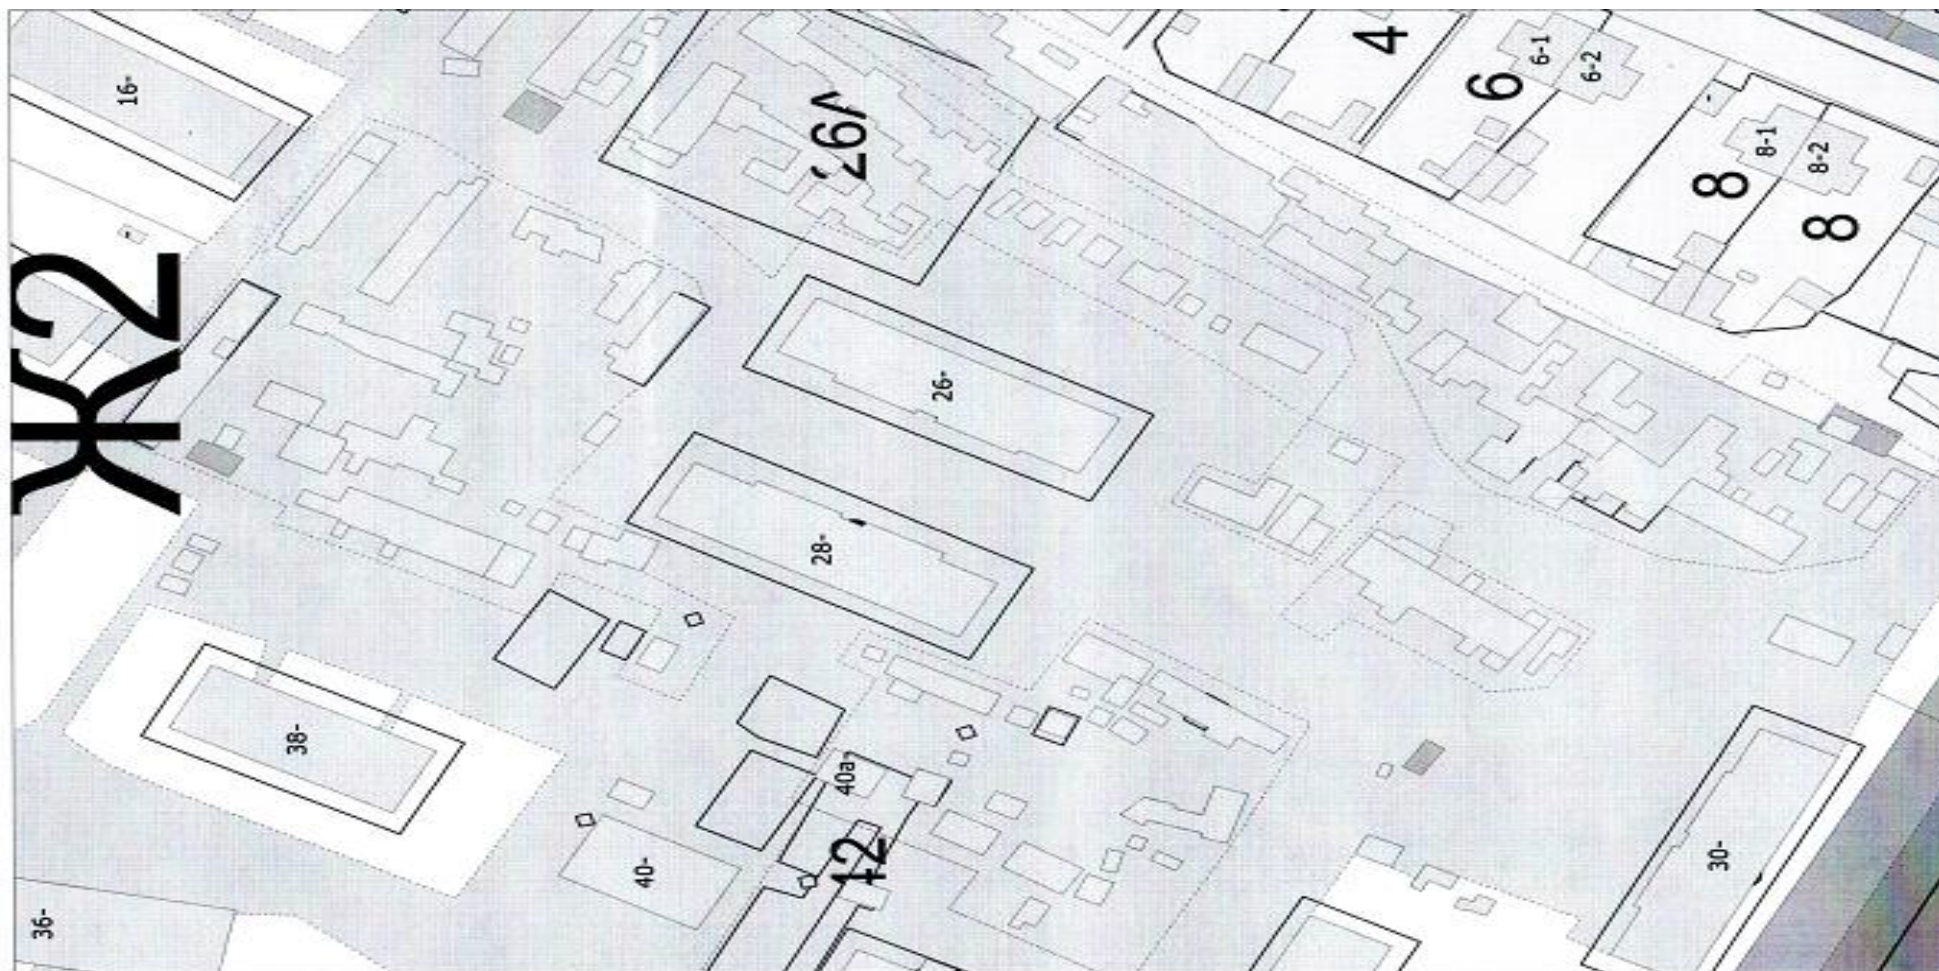

по адресу: Самарская область, Большеглушицкий район,

село Большая Глушица ул. Пионерская дома № 26, 28.

Проект: « Благоустройство дворовой территории многоквартирных жилых домов
по адресу: Самарская область, Большеглушицкий район, село Большая Глушица,
ул. Пионерская дома № 26, 28»

Визуализация

Проект: «Благоустройство дворовой территории многоквартирных жилых домов
по адресу: Самарская область, Большеглушицкий район, село Большая Глушица, ул.
Пионерская дома № 26,28»

Описание: Устройство травмобезопасного покрытия на детской игровой площадке $S=67,5$ кв.м
Установка бортового камня БР 100.20.8 – 6 шт
Ограждение 500*2000 тип 7 МФ08-071 – 17 секций
Скамья парковая СП-7 – 1 шт

Проект: «Благоустройства дворовой территории многоквартирных жилых домов

по адресу: Самарская область, Большеглушицкий район, село Большая Глушица, ул.
Пионерская дома № 26,28»

Генплан благоустройства

Проект: «Благоустройства дворовой территории многоквартирных жилых домов
По адресу: Самарская область, Большеглушицкий район, село Большая Глушица, ул.
Пионерская дома № 26, 28»