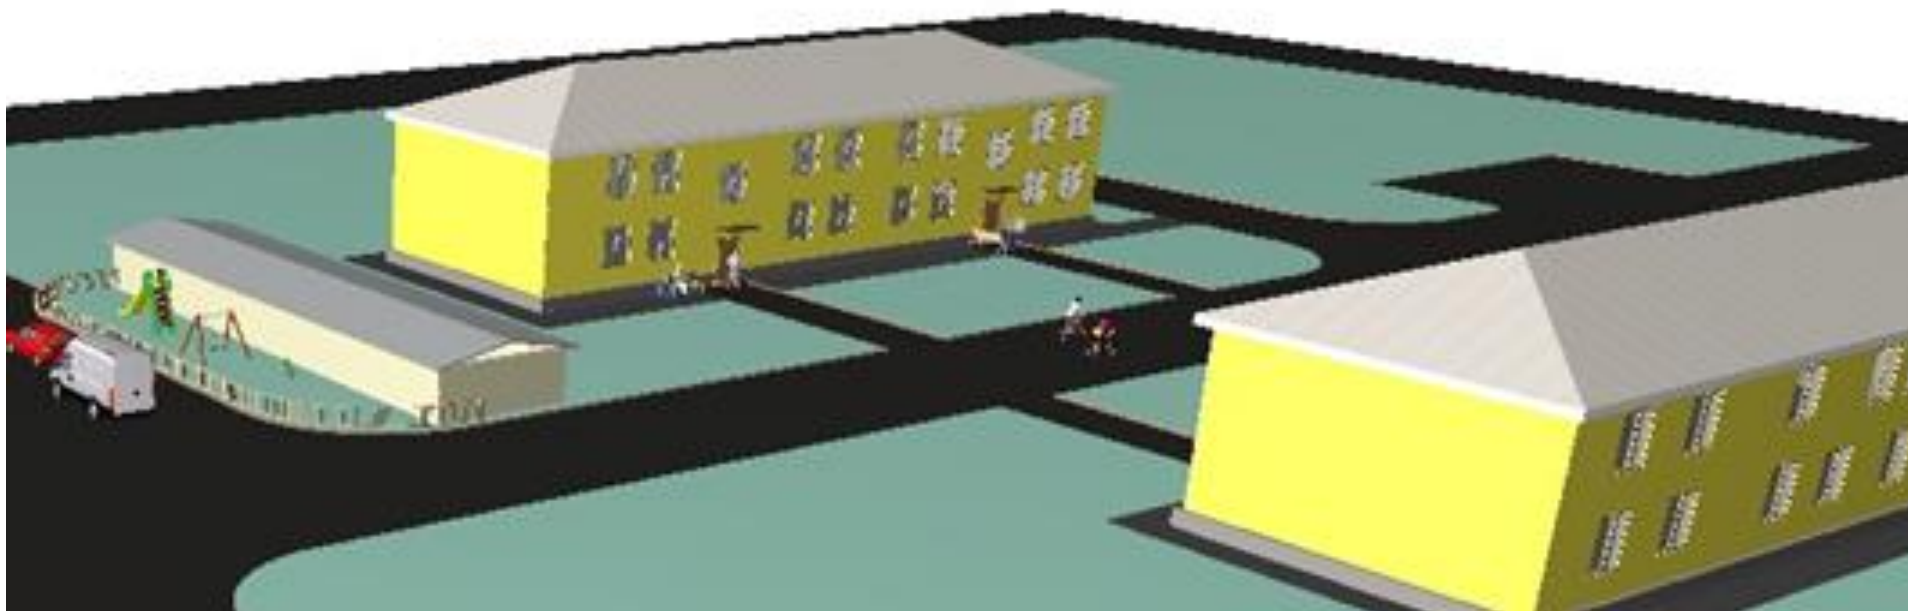

Администрация муниципального района Большеглушицкий Самарской области

Самарская область, Большеглушицкий район, село Большая Глушица

Дизайн проект

Благоустройство дворовой территории многоквартирных жилых домов

по адресу: Самарская область, Большеглушицкий район,

село Большая Глушица ул. Пионерская дома № 26, 28.

Проект: « Благоустройство дворовой территории многоквартирных жилых домов
по адресу: Самарская область, Большеглушицкий район, село Большая Глушица,
ул. Пионерская дома № 26, 28»

Визуализация

Проект: «Благоустройство дворовой территории многоквартирных жилых домов
по адресу: Самарская область, Большеглушицкий район, село Большая Глушица, ул.
Пионерская дома № 26,28»

Описание: Устройство травмобезопасного покрытия на детской игровой площадке $S=67,5$ кв.м
Установка бортового камня БР 100.20.8 – 6 шт
Ограждение 500*2000 тип 7 МФ08-071 – 17 секций
Скамья парковая СП-7 – 1 шт

Проект: «Благоустройства дворовой территории многоквартирных жилых домов

по адресу: Самарская область, Большеглушицкий район, село Большая Глушица, ул.
Пионерская дома № 26,28»

Генплан благоустройства

Проект: «Благоустройства дворовой территории многоквартирных жилых домов
По адресу: Самарская область, Большеглушицкий район, село Большая Глушица, ул.
Пионерская дома № 26, 28»