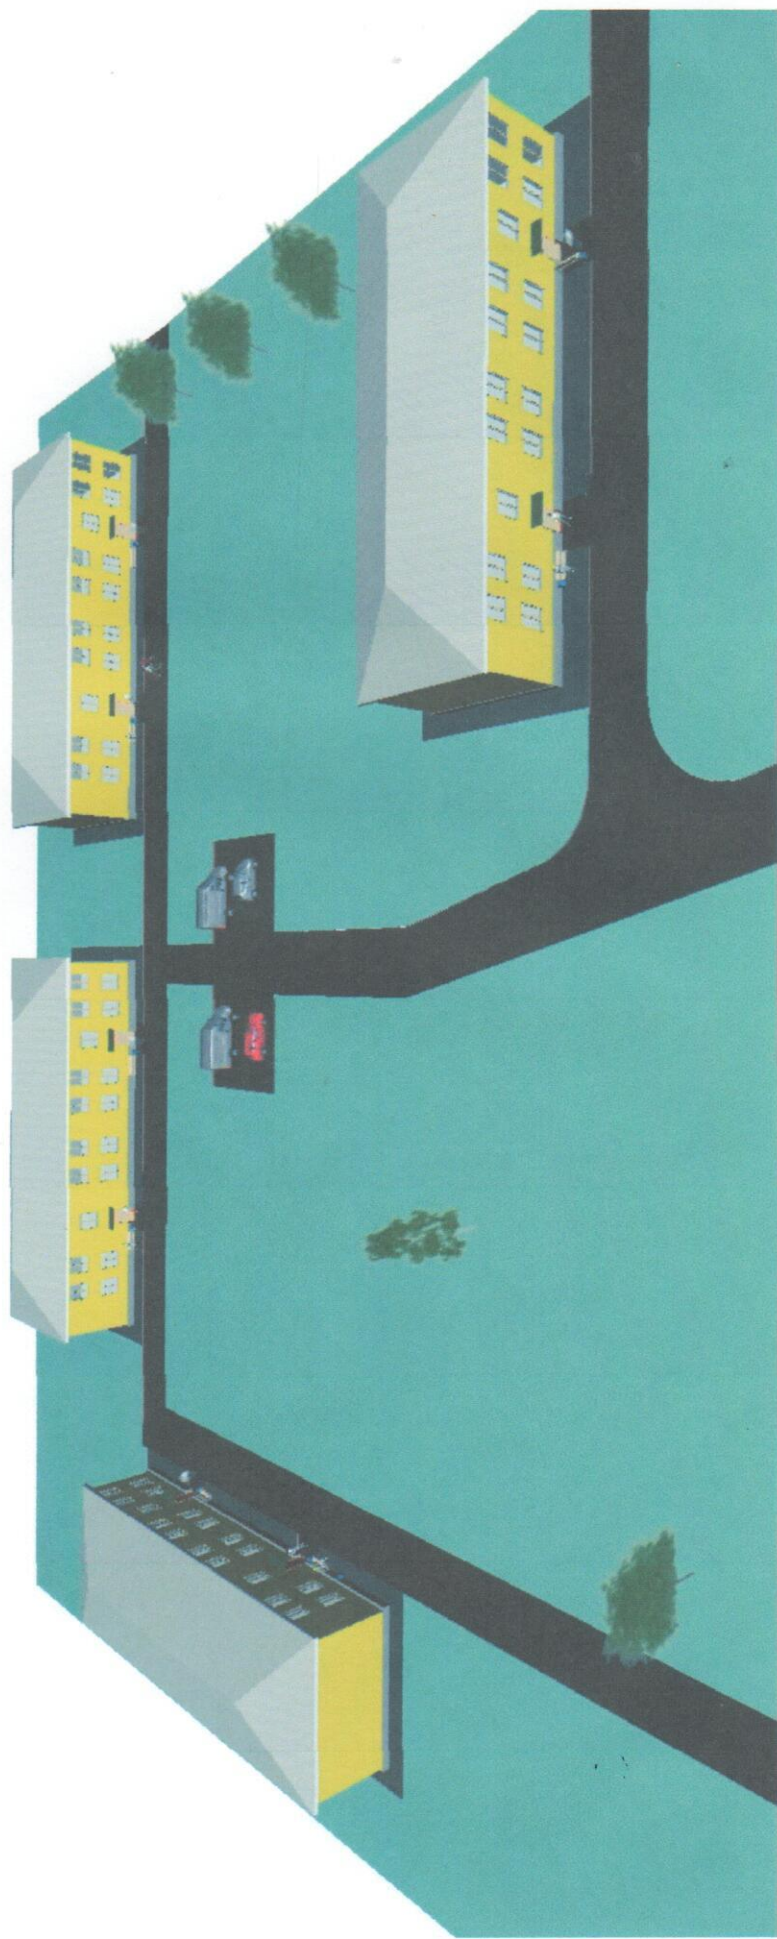

Администрация муниципального района Большеглушицкий Самарской области

Дизайн - проект

Благоустройство дворовой территории многоквартирных жилых домов

по адресу: Самарская область, Большеглушицкий район,
село Большая Глушица, ул. Пионерская, дома № 18, 20, 22, 24

Проект: « Благоустройство дворовой территории многоквартирных жилых домов
по адресу: Самарская область, Большеглушицкий район, село Большая Глушица,
ул. Пионерская, дома № 18, 20, 22, 24»

Визуализация

Проект: «Благоустройство дворовой территории многоквартирных жилых домов по адресу: Самарская область, Большеглушицкий район, село Большая Глушица, ул. Пионерская, дома № 18, 20, 22, 24»

Описание: Площадь асфальтобетонного покрытия – 1182 м²

Площадь бетонного покрытия – 273,6 м²

Устройство травмобезопасного покрытия на детской игровой площадке S= 180 м²

Установка бортового камня БР 100-30-15 - 378 шт.

Установка бортового камня БР 100-20-8 – 301 шт.

Скамейка парковая с поручнями - 10 шт.

Урна железная откидная – 10 шт.

Проект: «Благоустройства дворовой территории многоквартирных жилых домов
по адресу: Самарская область, Большеглушицкий район, село Большая Глушица,
ул. Пионерская, дома № 18, 20, 22, 24»