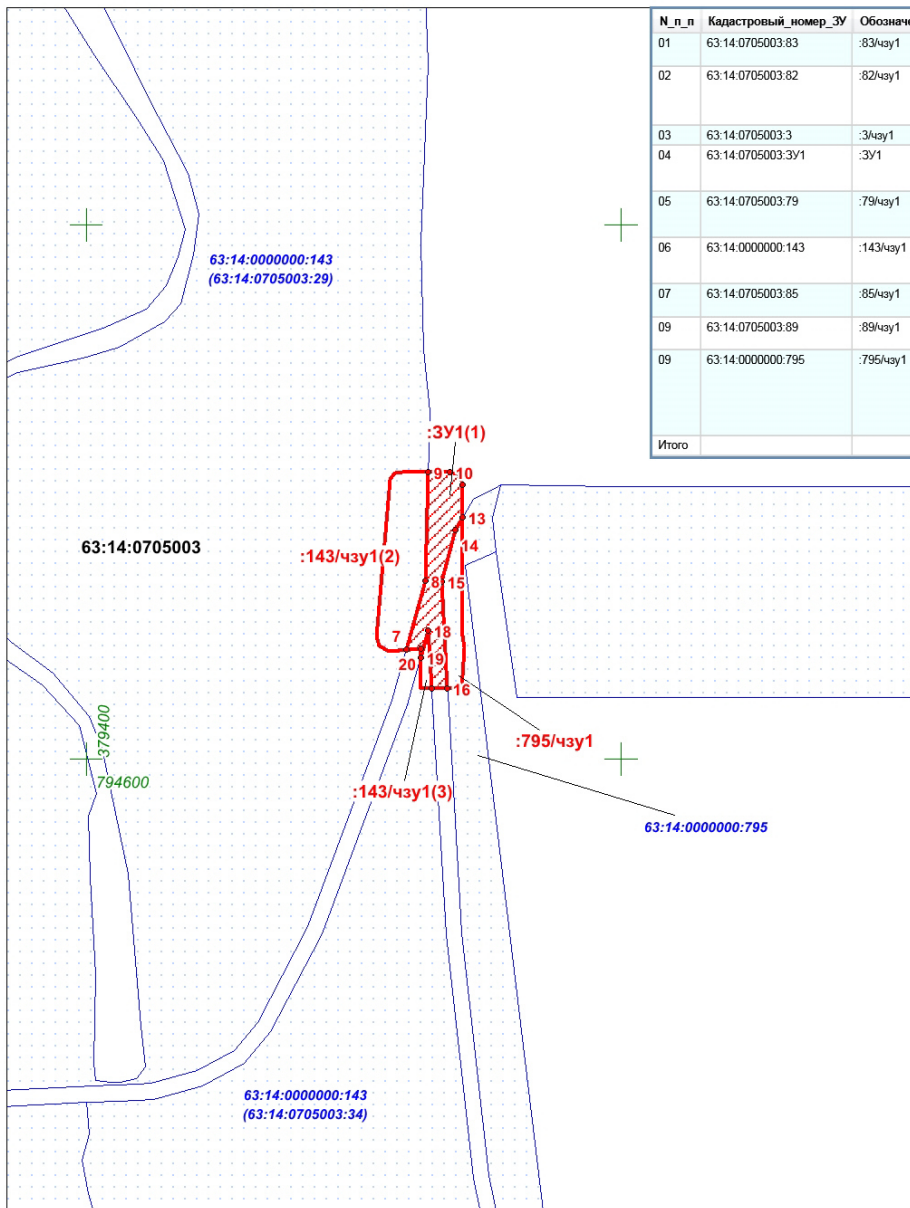

**Чертеж межевания территории для строительства объекта АО "РИТЭК"**  
 «Обустройство скважин №№ 1, 14, 15, 16 Альпийского месторождения»  
 в границах сельского поселения Малая Глушица  
 муниципального района Большеглушицкий Самарской области

Номер	Хточка	Уточка	Угол	Длина
1	794 728,17	382 261,79	144°4'3"	4,37
2	794 724,63	382 264,35	176°18'41"	27,91
3	794 696,77	382 266,15	269°34'2"	9,66
4	794 696,70	382 256,49	356°3'42"	20,94
5	794 717,59	382 255,05	359°17'4"	9,64
6	794 727,23	382 254,93	82°12'42"	6,92
7	794 640,94	379 519,66	15°17'51"	26,91
8	794 666,90	379 526,76	1°33'40"	40,60
9	794 707,48	379 527,87	90°47'7"	8,26
10	794 707,36	379 536,12	105°8'58"	3,65
11	794 706,41	379 539,64	162°2'46"	3,85
12	794 702,75	379 540,83	180°5'6"	12,29
13	794 690,47	379 540,81	210°1'33"	5,35
14	794 685,83	379 538,13	195°16'11"	20,19
15	794 666,35	379 532,81	176°39'0"	40,04
16	794 626,38	379 535,15	180°0'0"	5,98
17	794 626,38	379 529,17	356°40'44"	21,99
18	794 648,33	379 527,90	195°17'24"	10,52
19	794 638,18	379 525,12	90°0'0"	3,20
20	794 641,39	379 525,12	265°20'27"	5,48
S	0,00	0,00	Площадь:	1 077,00

:ЗУ1, площадью 1077 кв.м.

Схема расположения листов

Условные обозначения, обозначены на листе 1

Изм	Лист	№ документа	Подпись	Дата	Проект межевания территории	Лист 4
-----	------	-------------	---------	------	-----------------------------	-----------