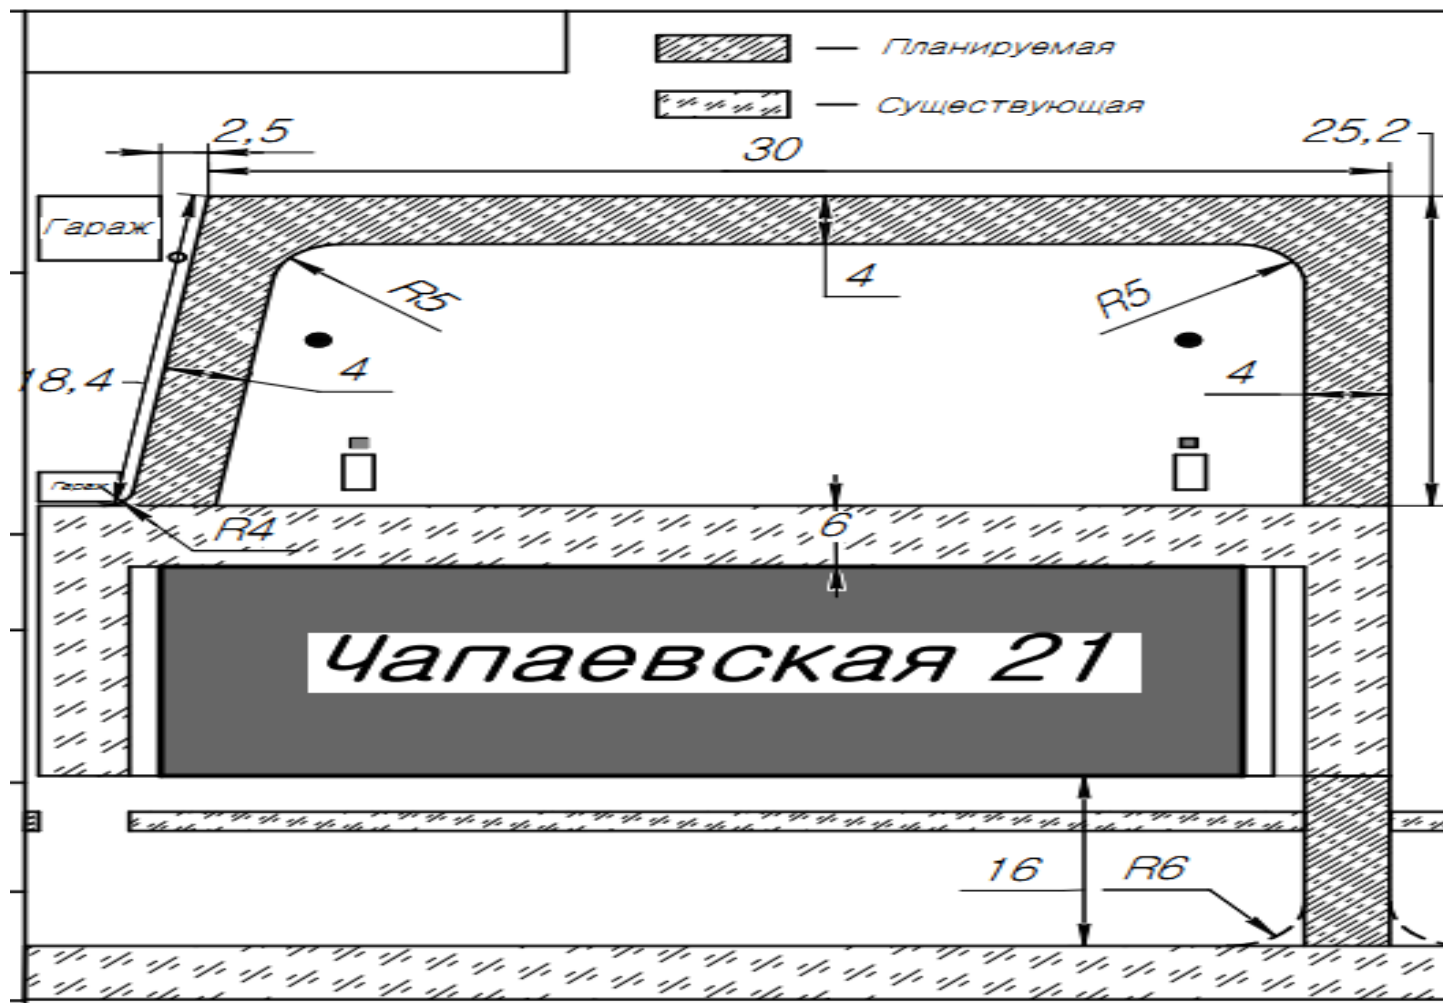

Описание: асфальтобетонное покрытие – 335,7 м²

Скамья, тип 6 (со спинкой с металлическими подлокотниками) - 2 шт.

Урна металлическая опрокидывающаяся – 2 шт.

Светильник уличный – 2 шт.

Проект: « Благоустройства дворовой территории многоквартирного жилого дома
по адресу: Самарская область, Большеглушицкий район, село Большая Глушица,
ул. Чапаевская, дом № 21»

Генплан благоустройств

Проект: «Благоустройства дворовой территории многоквартирного дома
по адресу: Самарская область, Большеглушицкий район, село Большая Глушица,
ул. Чапаевская, дом № 21»

Элементы благоустройства