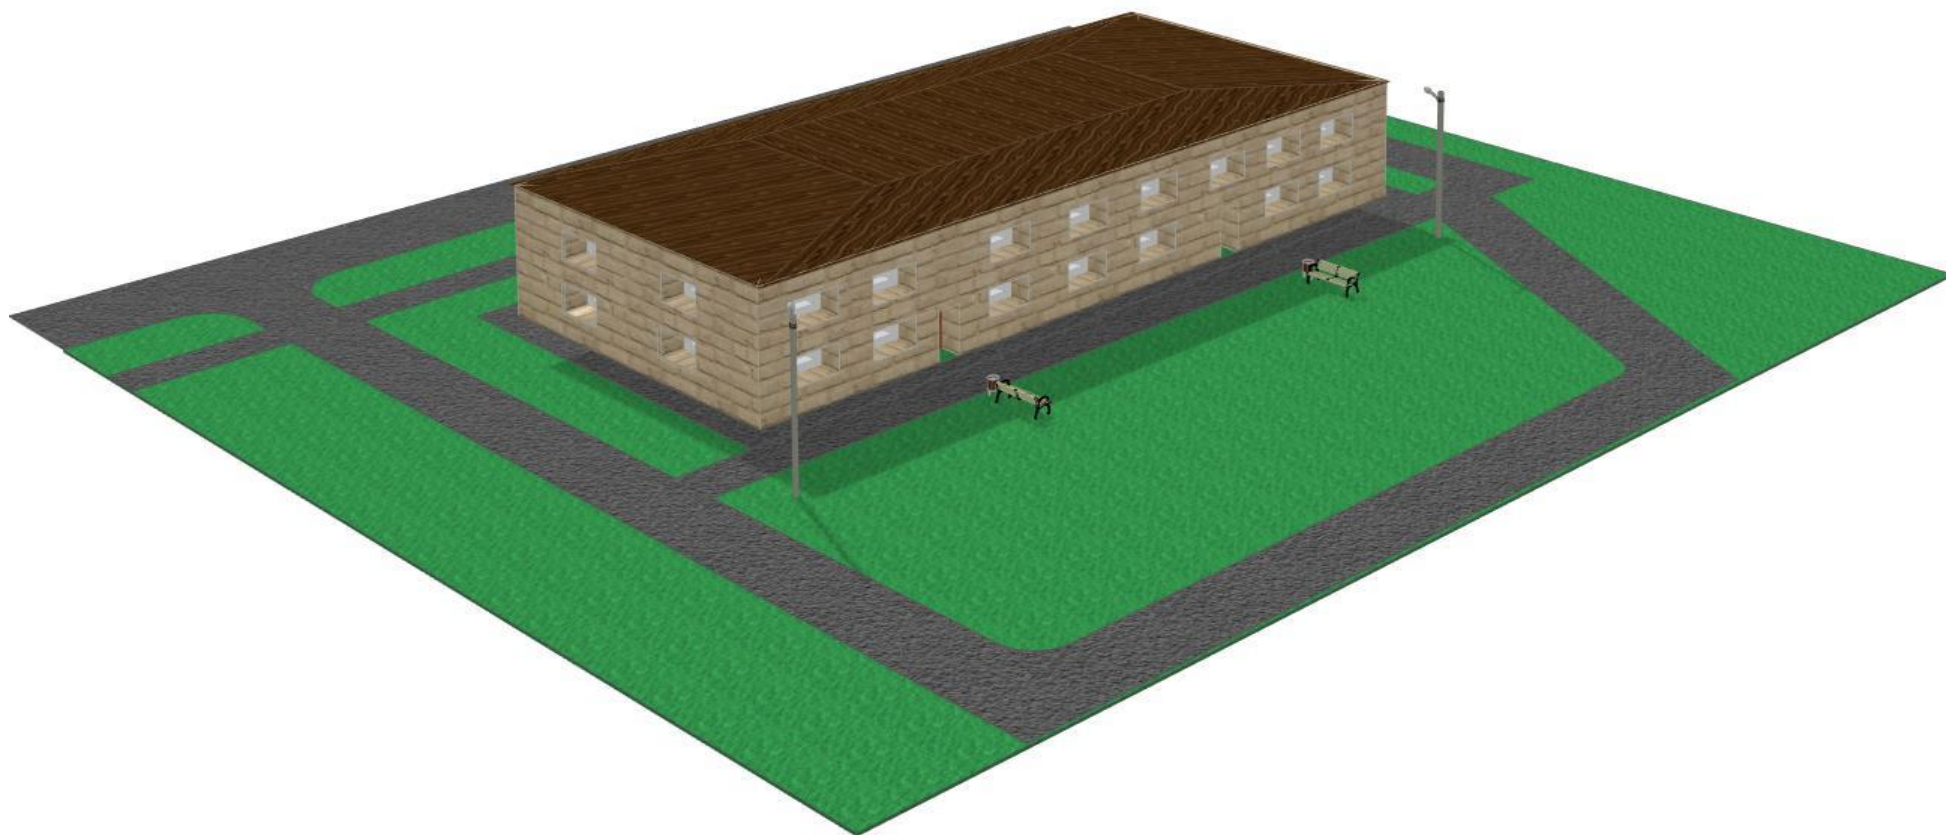

Администрация муниципального района Большеглушицкий Самарской области

Дизайн - проект

Благоустройство дворовой территории многоквартирного жилого дома
по адресу: Самарская область, Большеглушицкий район,
село Большая Глушица ул. Чапаевская, дом № 21

Проект: « Благоустройства дворовой территории многоквартирного дома
по адресу: Самарская область, Большеглушицкий район, село Большая Глушица,
ул. Чапаевская, дом № 21»

Визуализация

Проект: «Благоустройство дворовой территории многоквартирного дома
по адресу: Самарская область, Большеглушицкий район, село Большая Глушица,
ул. Чапаевская, дом № 21»

Описание: асфальтобетонное покрытие – 335,7 м²

Скамья, тип 6 (со спинкой с металлическими подлокотниками) - 2 шт.

Урна металлическая опрокидывающаяся – 2 шт.

Светильник уличный – 2 шт.

Проект: « Благоустройства дворовой территории многоквартирного жилого дома
по адресу: Самарская область, Большеглушицкий район, село Большая Глушица,
ул. Чапаевская, дом № 21»

Генплан благоустройств

Проект: «Благоустройства дворовой территории многоквартирного дома
по адресу: Самарская область, Большеглушицкий район, село Большая Глушица,
ул. Чапаевская, дом № 21»

Элементы благоустройства