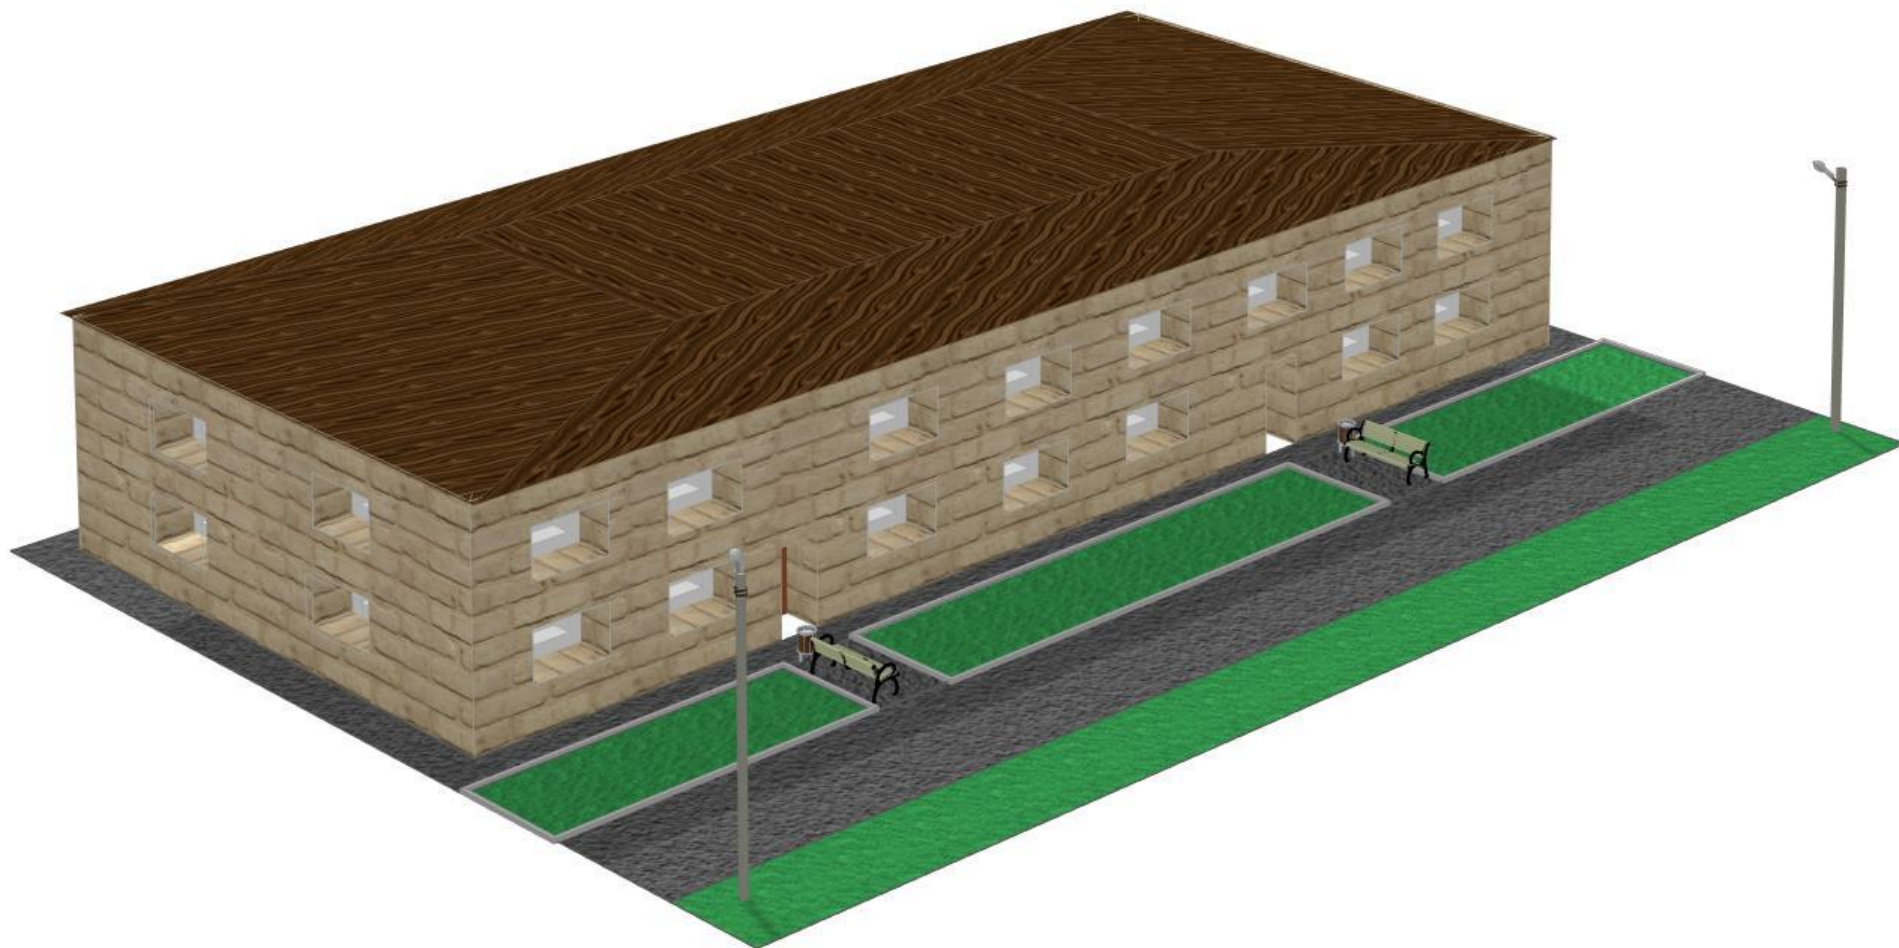

Администрация муниципального района Большеглушицкий Самарской области

Дизайн - проект

Благоустройство дворовой территории многоквартирного жилого дома
по адресу: Самарская область, Большеглушицкий район,
село Большая Глушица ул. Советская дом № 42

Проект: « Благоустройства дворовой территории многоквартирного дома
по адресу: Самарская область, Большеглушицкий район, село Большая Глушица,
ул. Советская, дом № 42»

Визуализация

Проект: «Благоустройство дворовой территории многоквартирного дома
по адресу: Самарская область, Большеглушицкий район, село Большая Глушица,
ул. Советская, дом № 42»

Описание: скамья, тип 6 (со спинкой с металлическими подлокотниками) - 2 шт.

Урна металлическая опрокидывающаяся – 2 шт.

Светильник уличный – 2 шт.

Проект: « Благоустройства дворовой территории многоквартирного жилого дома по адресу: Самарская область, Большеглушицкий район, село Большая Глушица, ул. Советская, дом № 42»

Генплан благоустройств

- - Столб
- ▨ - Асфальт
- ▤ - Клумба
- ▧ - Дорожка
- - Здание
- ▩ - Отмостка
- ▦ - Естественный грунт

Проект: «Благоустройства дворовой территории многоквартирного дома
по адресу: Самарская область, Большеглушицкий район, село Большая Глушица,
ул. Советская, дом № 42»