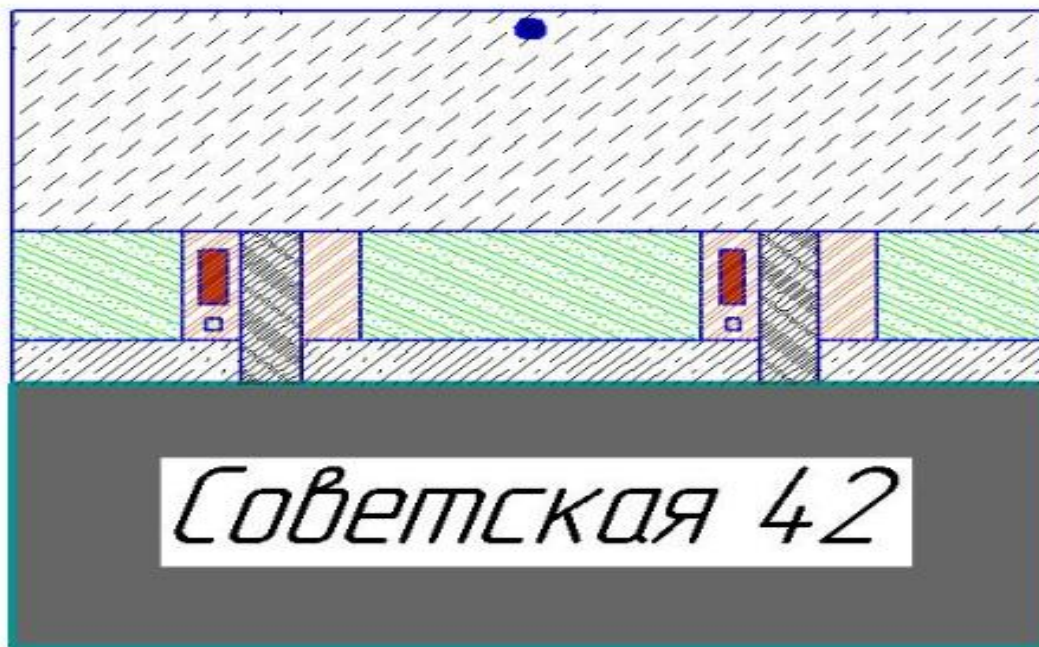

Проект: « Благоустройства дворовой территории многоквартирного жилого дома по адресу: Самарская область, Большеглушицкий район, село Большая Глушица, ул. Советская, дом № 42»

Генплан благоустройств

- - Столб
- ▨ - Асфальт
- ▤ - Клумба
- ▧ - Дорожка
- - Здание
- ▩ - Отмостка
- ▦ - Естественный грунт